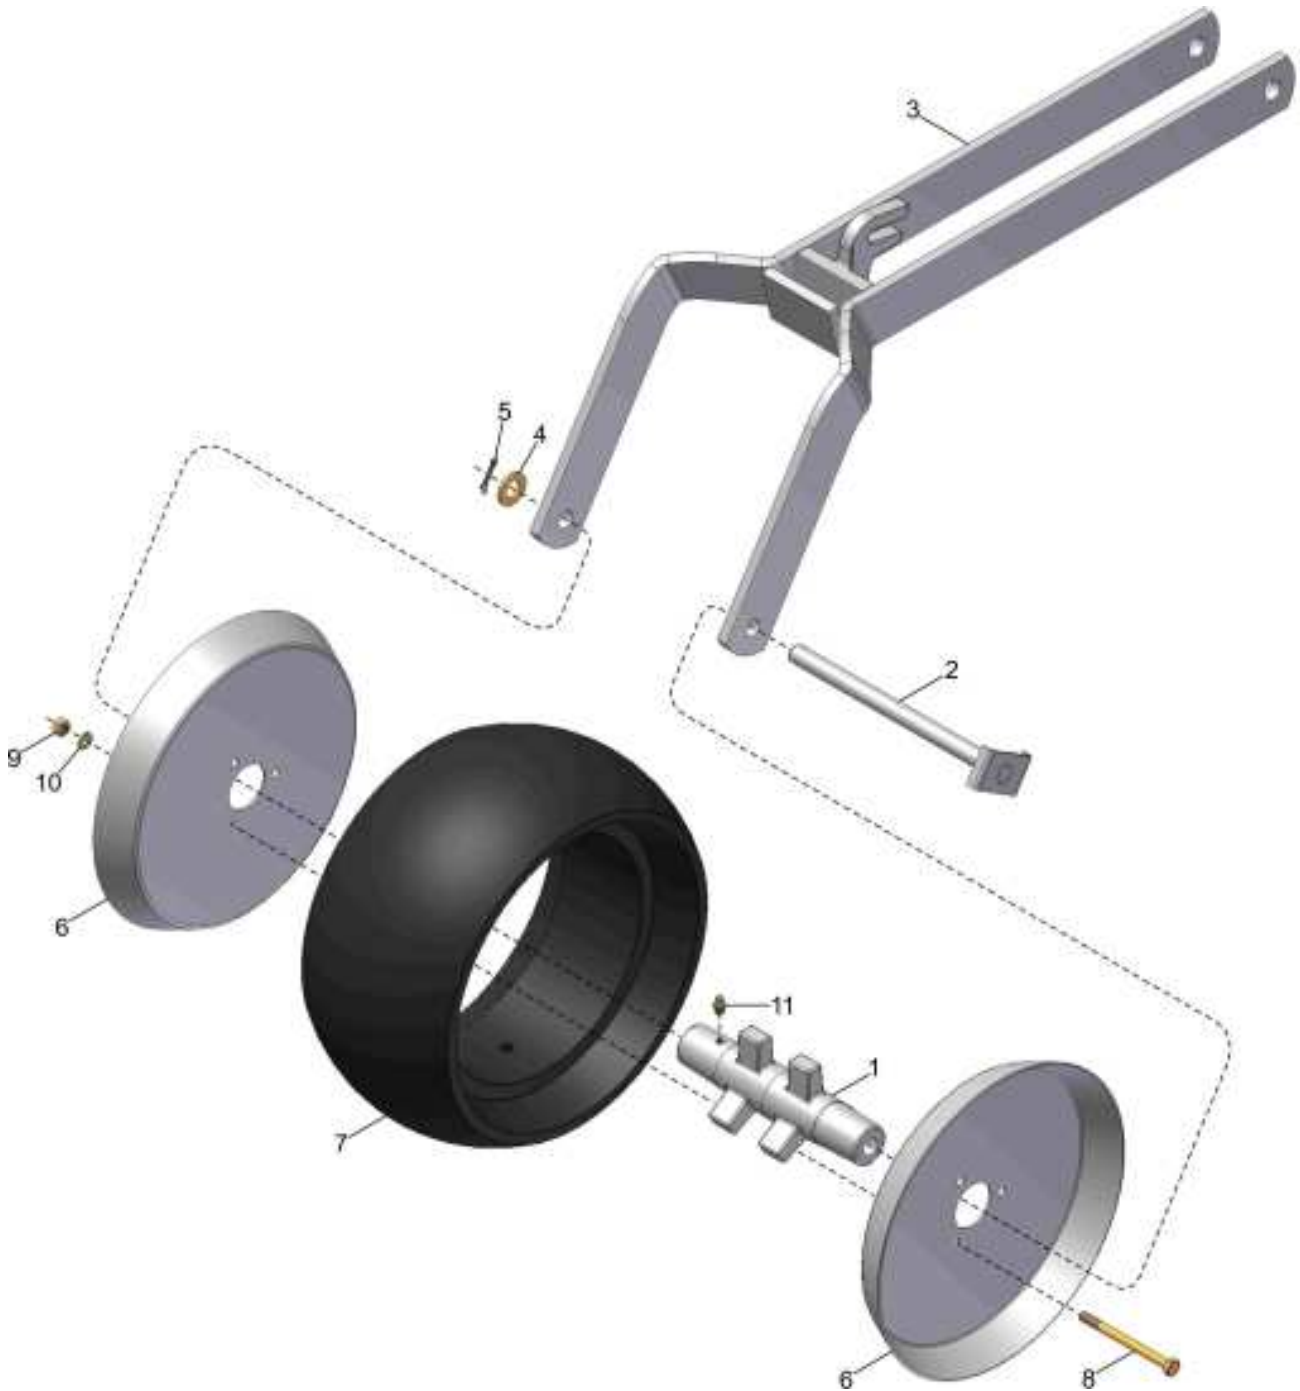

CM COMPACTADOR NORMAL

12 { 1, 6, 7, 8, 9, 10, 11 }

CM COMPACTADOR NORMAL

REF.	CÓDIGO	DENOMINAÇÃO	QTDE. / CONJ.
1	001044001	SEPARADOR	1
2	001046000	CS EIXO	1
3	013114000	CS GARFO	1
4	921030016	ARRUELA LISA	1
5	922171224	CONTRAPINO 3x25 DIN 94 ZCA	1
6	001044002	CALOTA	2
7	001044003	BANDA	1
8	901308100	PARAF. SEXT. M8 x 100 - 8.8	3
9	920000801	PORCA SEXT. M8	3
10	921050008	ARRUELA DE PRESSÃO B8	3
11	924080000	GRAXEIRA RETA M8	1
12	001044000	CM RODA COM PACTADORA	1
*	013112000	CM COM PACTADOR NORMAL	*