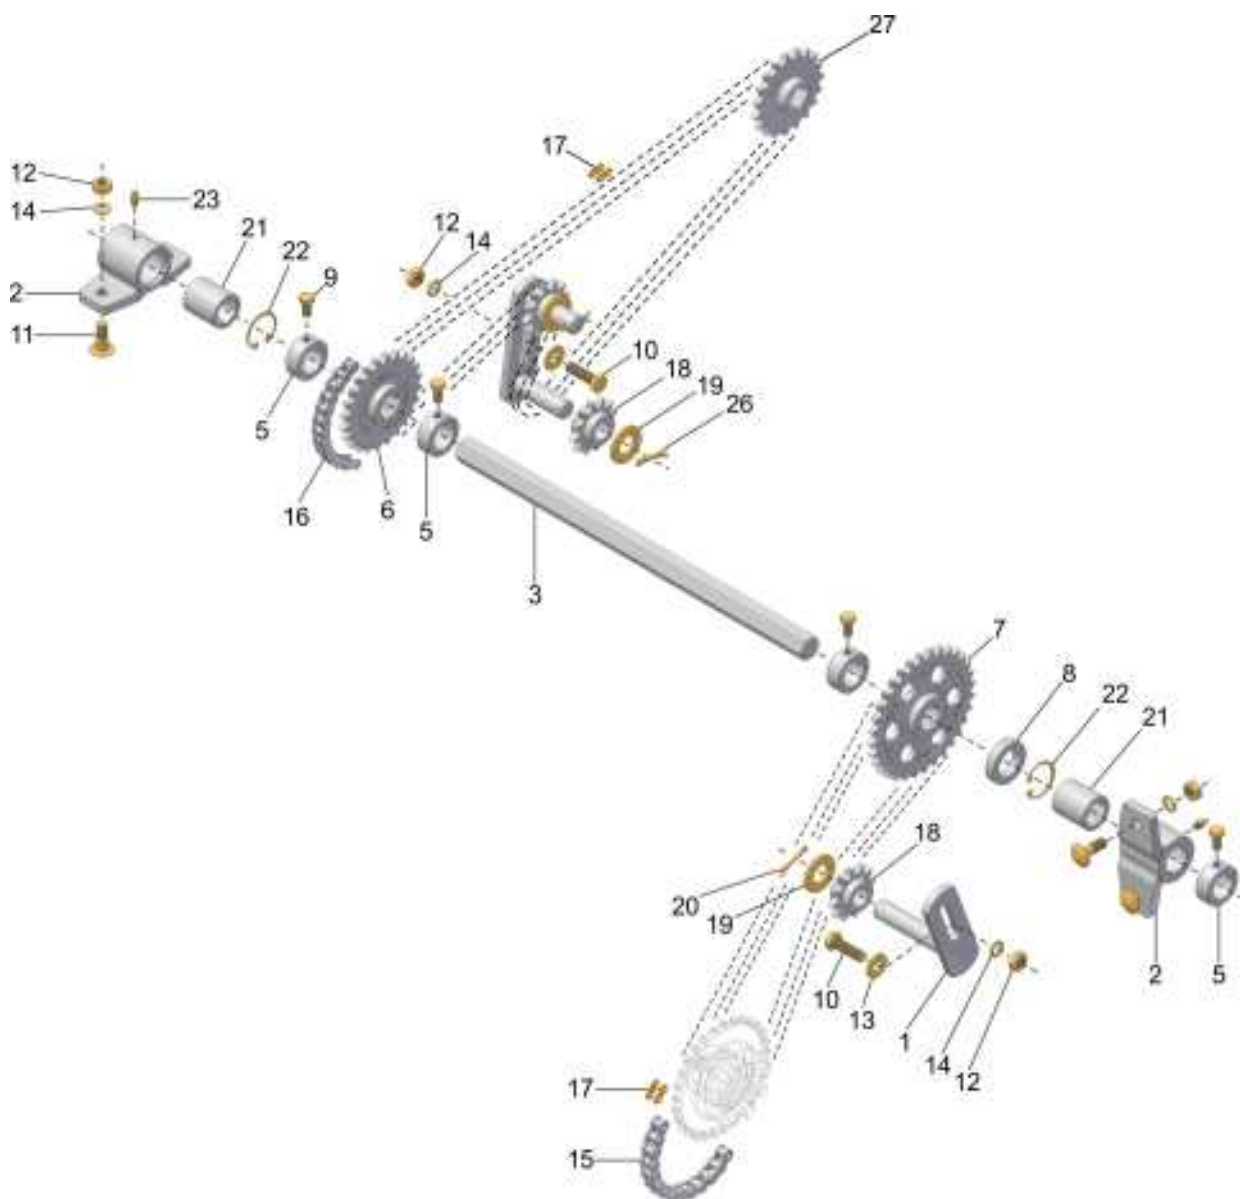

CM DOSADOR ADUBO

CM DOSADOR ADUBO

<i>REF.</i>	<i>CÓDIGO</i>	<i>DENOMINAÇÃO</i>	<i>QTDE. / CONJ.</i>
1	200203001	MESA	1
2	200203002	ROTOR Z12	1
3	900015006	ACIONADOR CARACOL	1
4	921040020	ARRUELA LISA	1
5	921040022	ARRUELA LISA	1
6	922171824	CONTRAPINO 4x25	1
7	922172244	CONTRAPINO 5x65	2
8	936001008	MOLA	1
*	200203000	CM DOSADOR ADUBO	*
*	200204000	CM DOSADOR ADUBO S/ CARACOL	*

CM TRANSMISSÃO SEMENTE VERÃO

28 { 1, 18, 19, 20 }

29 { 2, 21, 22, 23 }

30 { 4, 18, 19, 26 }

CM TRANSMISSÃO SEMENTE VERÃO

REF.	CÓDIGO	DENOMINAÇÃO	QTDE. / MÁQUINA
1	001018000	CS ESTICADOR	1
2	013055001	MANCAL TRANSMISSÃO	2
3	013085001	EIXO 370	1
4	206069000	CS ESTICADOR	1
5	218019002	BATENTE EIXO SEXT.	4
6	200770000	CS RODA DENTADA Z-24 (EIXO SEXT.)	1
7	900005250	RODA DENTADA Z32	1
8	900010091	BUCHA CALÇO	1
9	901309016	PARAF. SEXT. M8 x1 6 - 8.8	4
10	901313035	PARAF. SEXT. M10 x 35 - 8.8	2
11	902312030	PARAF. FRAN. M10 x 30 - 8.8	4
12	920001001	PORCA SEXT. M10	6
13	921040040	ARRUELA LISA	2
14	921050010	ARRUELA DE PRESSÃO B10	6
15	925010455	CORRENTE DE ROLO ASA 40 093 ELOS	1
16	925010467	CORRENTE DE ROLO ASA 40 111 ELOS	1
17	925160400	EMENDA ASA 40	2
18	900100069	RODA DENTADA Z12	3
19	921040022	ARRUELA LISA	3
20	922171828	CONTRAPINO 4x30	1
21	900100210	BUCHA	2
22	923202035	ANEL ELÁSTICO I35	2
23	924060000	GRAXEIRA RETA M6	2
26	922172228	CONTRAPINO 5x30	2
27	200768000	CS RODA DENTADA Z-19 (EIXO QUAD.)	1
28	001012000	CM ESTICADOR	1
29	013055000	CM MANCAL	2
30	206057000	CM ESTICADOR	1
*	013086000	CM TRANSMISSÃO SEMENTE VERÃO	*