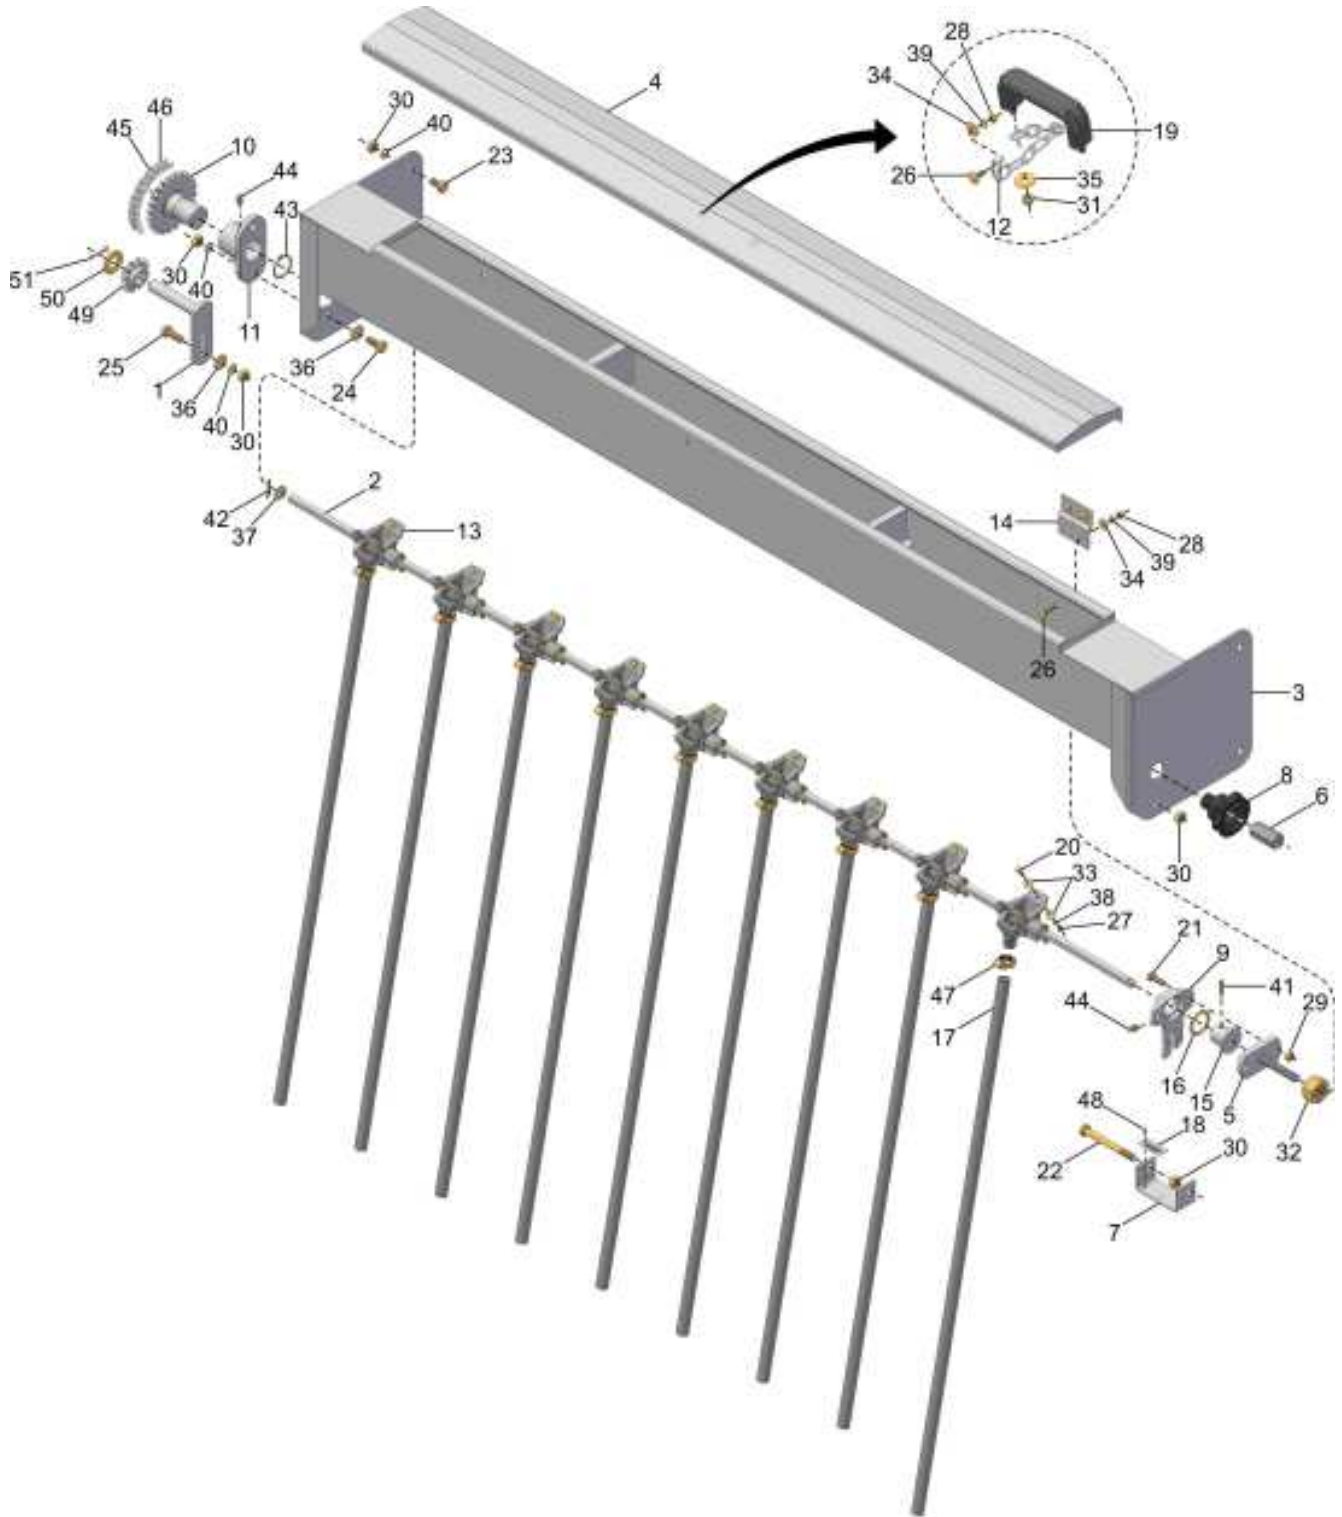

CM CAIXA FORRAGEIRA

52 { 1, 49, 50, 51 }

CM CAIXA FORRAGEIRA

REF.	CÓDIGO	DENOMINAÇÃO	QTDE. / MÁQUINA			
			SA 7300	SA 9400	SA 11500	SA 14600
42	922171224	CONTRAPINO 3x25 DIN 94 ZCA	14	18	22	28
43	923101035	ANEL ELÁSTICO E35 DIN 471	1	1	1	1
44	924080000	GRAXEIRA RETA M8	2	2	2	2
45	925010449	CORRENTE DE ROLO ASA 40 083 ELOS	1	1	1	1
46	925160400	EMENDA ASA 40	1	1	1	1
47	931020327	ABRAÇADEIRA ROSCA SEM-FIM 19-27	7	9	11	14
48	95003504	REBITE REPUXO 2.5 x 5.0	2	2	2	2
49	900100069	RODA DENTADA Z12	1	1	1	1
50	921040022	ARRUELA LISA	1	1	1	1
51	922171828	CONTRAPINO 4x30 DIN 94 ZCA	1	1	1	1
52	001012000	CM ESTICADOR	1	1	1	1
*	013123000	CM CAIXA FORRAGEIRA 7300	*	-	-	-
*	014030000	CM CAIXA FORRAGEIRA 9400	-	*	-	-
*	015021000	CM CAIXA FORRAGEIRA 11500	-	-	*	-
*	016025000	CM CAIXA FORRAGEIRA 14600	-	-	-	*