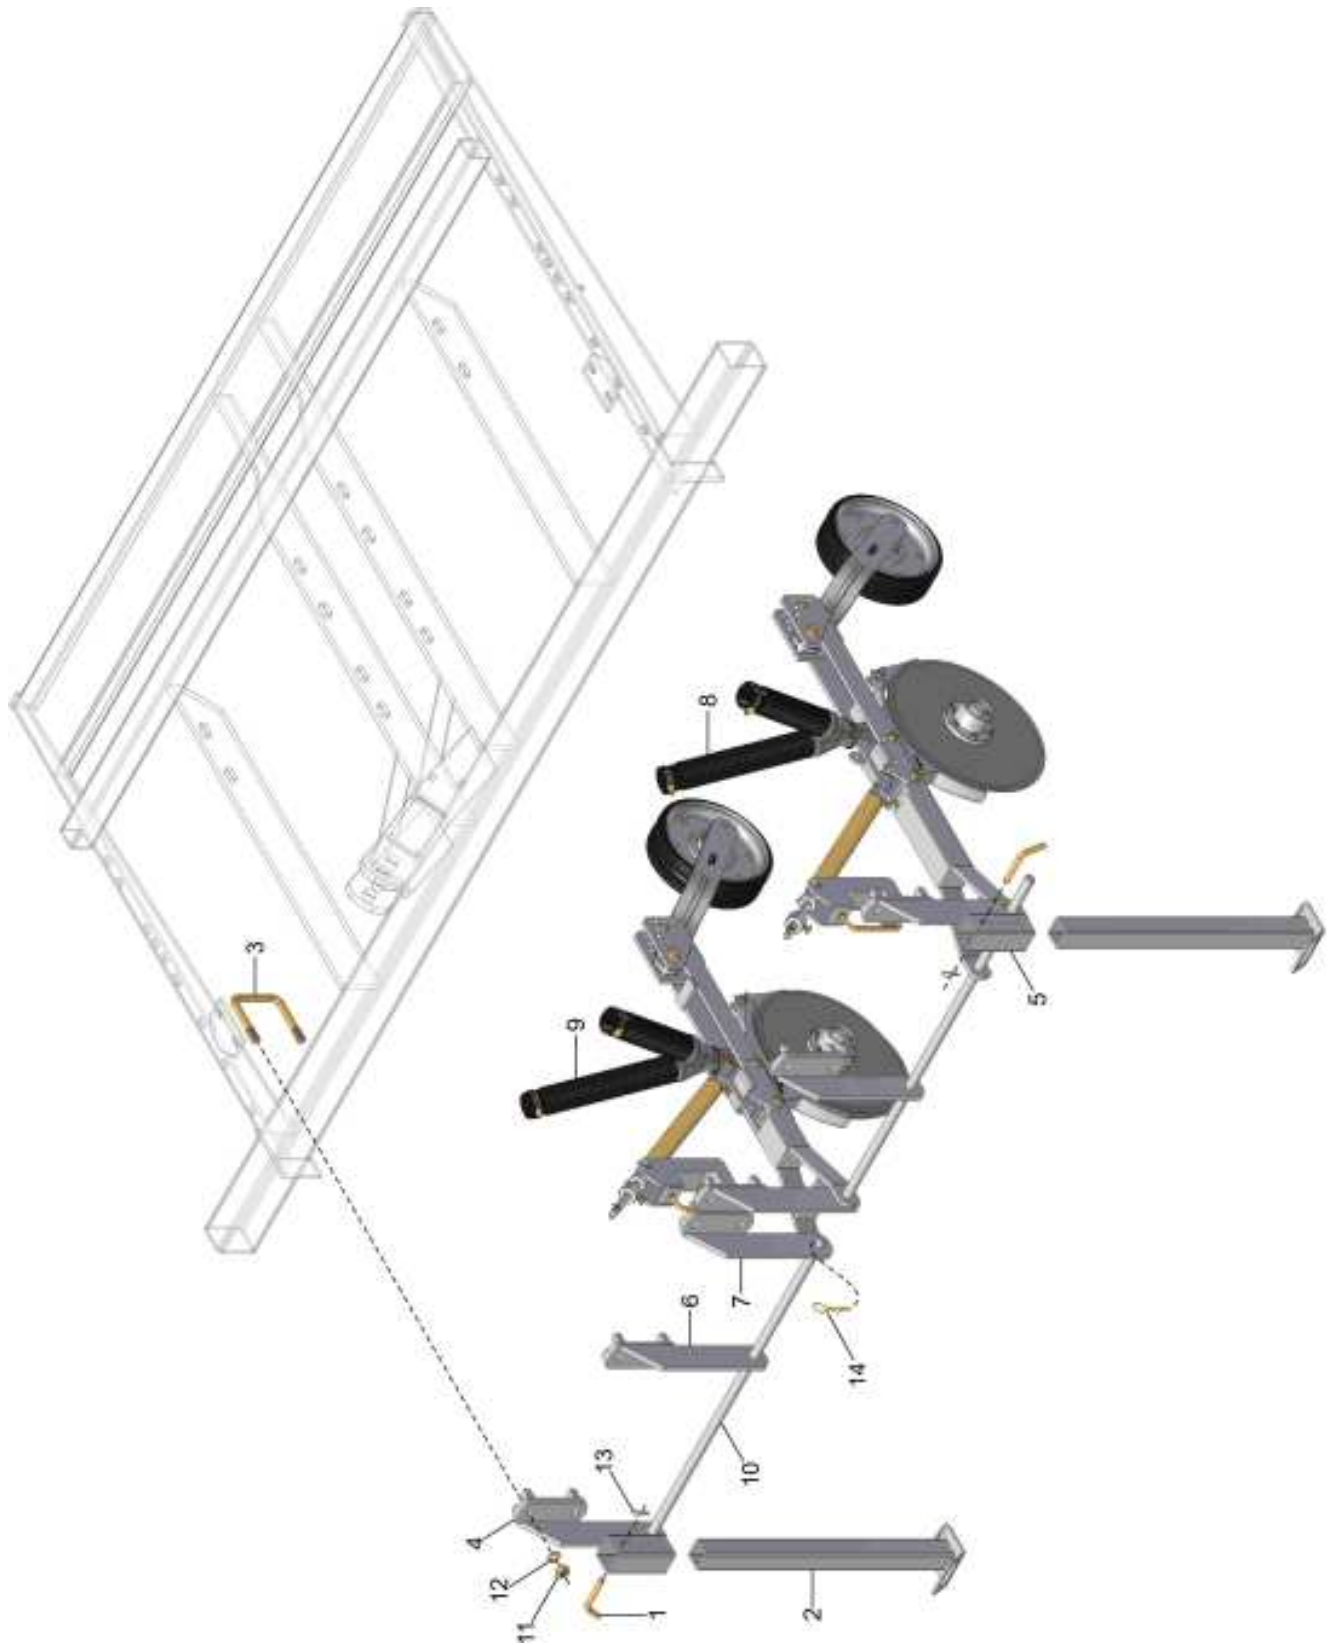

CM KIT LINHA DE TRIGO

CM KIT LINHA DE TRIGO

REF.	CÓDIGO	DENOMINAÇÃO	QTDE. / MÁQUINA			
			SA 7300	SA 9400	SA 11500	SA 14600
1	004001001	PINO	2	2	2	2
2	004079000	CS PÉ APOIO	2	2	2	2
3	013007001	ABRAÇADEIRA M18	4	4	6	6
4	013021000	CS SUPORTE DIREITO	1	1	1	1
5	013022000	CS SUPORTE ESQUERDO	1	1	1	1
6	013142000	CS SUPORTE DIR.	1	1	2	2
7	013143000	CS SUPORTE ESQ.	1	1	2	2
8	013195000	CM LINHA TRIGO LONGA DIR. SA	2	3	3	4
8	013199000	CM LINHA TRIGO LONGA DIR. SA (Limit. de Arroz)	2	3	3	4
8	013197000	CM LINHA TRIGO LONGA ESQ. SA	2	2	3	3
8	013200000	CM LINHA TRIGO LONGA ESQ. SA (Limit. de Arroz)	2	2	3	3
9	013196000	CM LINHA TRIGO CURTA ESQ. SA	1	2	2	4
9	013202000	CM LINHA TRIGO CURTA ESQ. SA (Limit. de Arroz)	1	2	2	4
9	013198000	CM LINHA TRIGO CURTA DIR. SA	2	2	3	3
9	013201000	CM LINHA TRIGO CURTA DIR. SA (Limit. de Arroz)	2	2	3	3
10	013007002	EIXO TRIGO 7300	1	-	-	-
10	014009001	EIXO TRIGO 9400	-	1	-	-
10	015011001	EIXO TRIGO 11500	-	-	2	-
10	016010001	EIXO DIR. TRIGO 14600	-	-	-	1
10	016010002	EIXO ESQ. TRIGO 14600	-	-	-	1
11	920001801	PORCA SEXT. M18	8	8	12	12
12	921050018	ARRUELA DE PRESSÃO B18	8	8	12	12
13	922051236	PINO TRAVA R 3.0x45 ZCA	2	2	2	2
14	922051854	PINO TRAVA R 4.0x90 ZCA	2	2	4	4
*	013175000	CM KIT LINHA DE TRIGO SA 7300	*	-	-	-
*	014072000	CM KIT LINHA DE TRIGO SA 9400	-	*	-	-
*	015061000	CM KIT LINHA DE TRIGO SA 11500	-	-	*	-
*	016061000	CM KIT LINHA DE TRIGO SA 14600	-	-	-	*
*	013176000	CM KIT LINHA DE TRIGO SA 7300 (Limitador de Arroz)	*	-	-	-
*	014073000	CM KIT LINHA DE TRIGO SA 9400 (Limitador de Arroz)	-	*	-	-
*	015062000	CM KIT LINHA DE TRIGO SA 11500 (Limitador de Arroz)	-	-	*	-
*	016062000	CM KIT LINHA DE TRIGO SA 14600 (Limitador de Arroz)	-	-	-	*