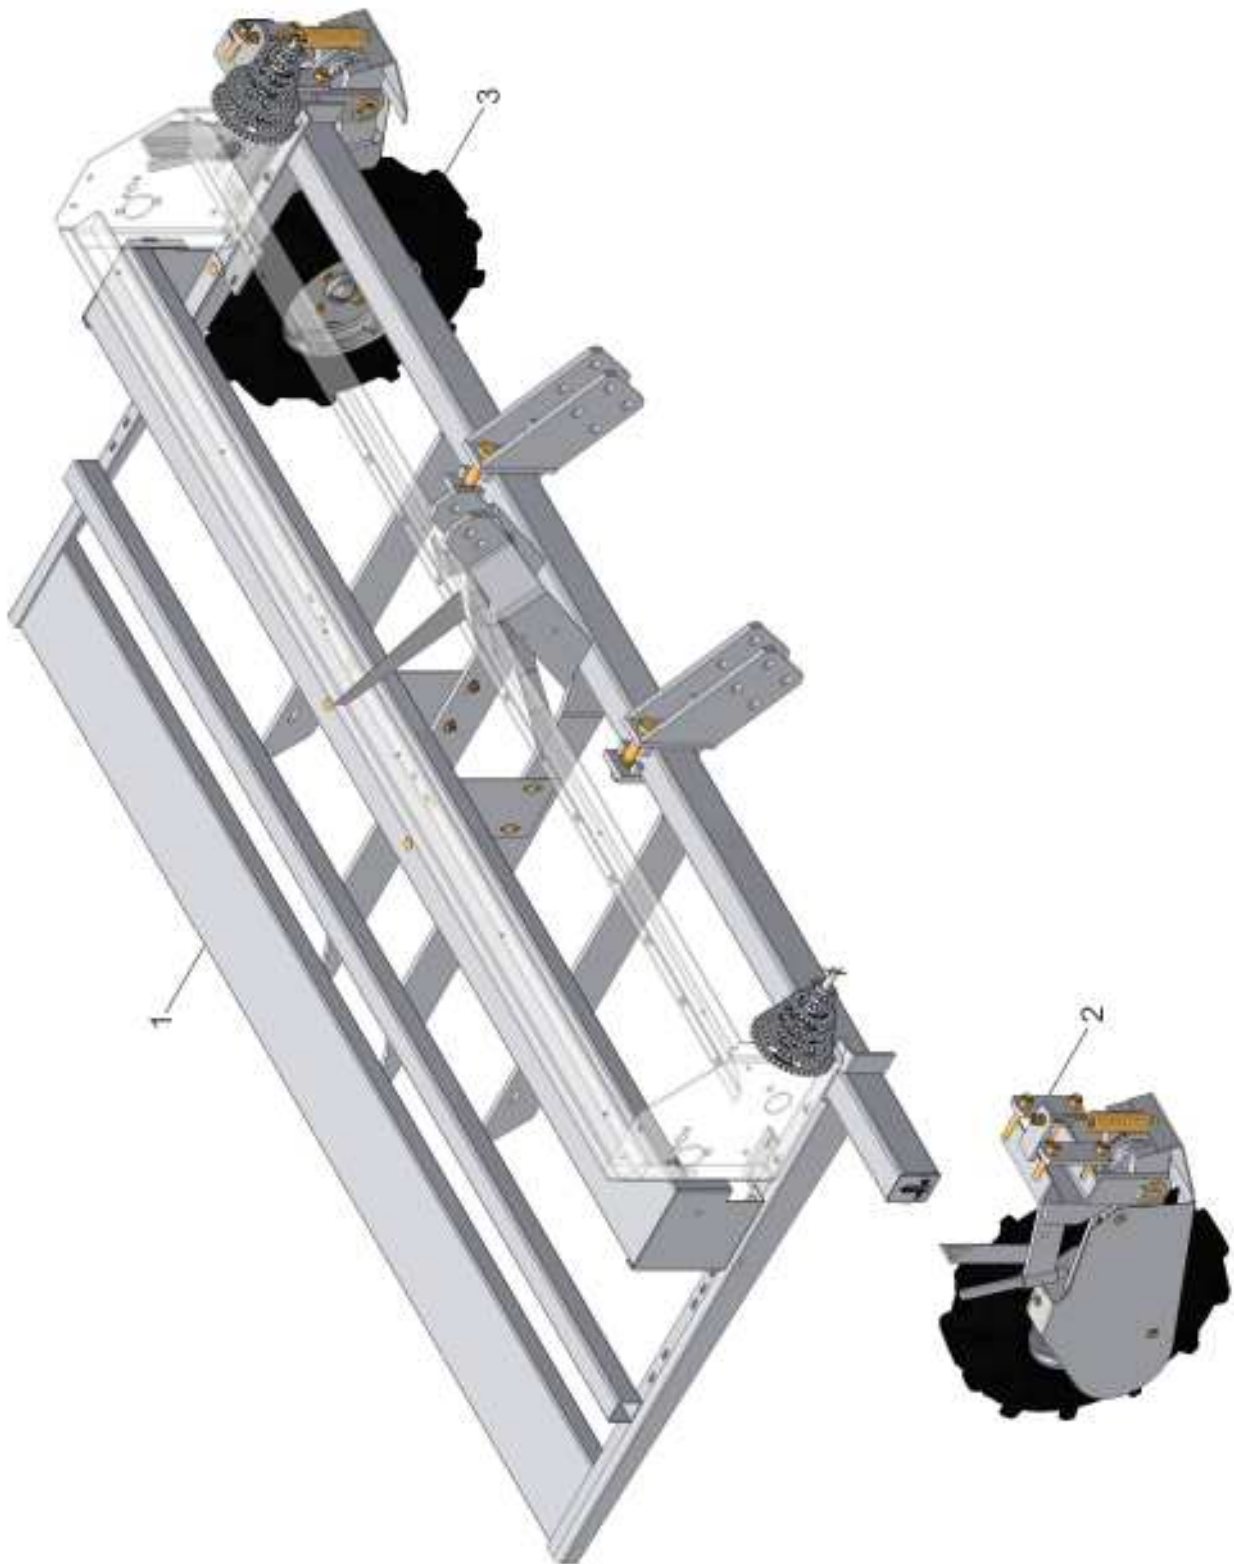

CM CHASSI (Completo)

CM CHASSI (Completo)

REF.	CÓDIGO	DENOMINAÇÃO	QTDE. / MÁQUINA			
			SA 7300	SA 9400	SA 11500	SA 14600
1	013001000	CM CHASSI 7300	1	-	-	-
1	014001000	CM CHASSI 9400	-	1	-	-
1	015001000	CM CHASSI 11500	-	-	1	-
1	016001000	CM CHASSI 14600	-	-	-	1
2	013025000	CM RODADO DIR.	1	1	1	1
3	013026000	CM RODADO ESQ.	1	1	1	1
*	013000000	CM CHASSI SA 7300 (COM PLETO)	*	-	-	-
*	014000000	CM CHASSI SA 9400 (COM PLETO)	-	*	-	-
*	015000000	CM CHASSI SA 11500 (COM PLETO)	-	-	*	-
*	016000000	CM CHASSI SA 14600 (COM PLETO)	-	-	-	*