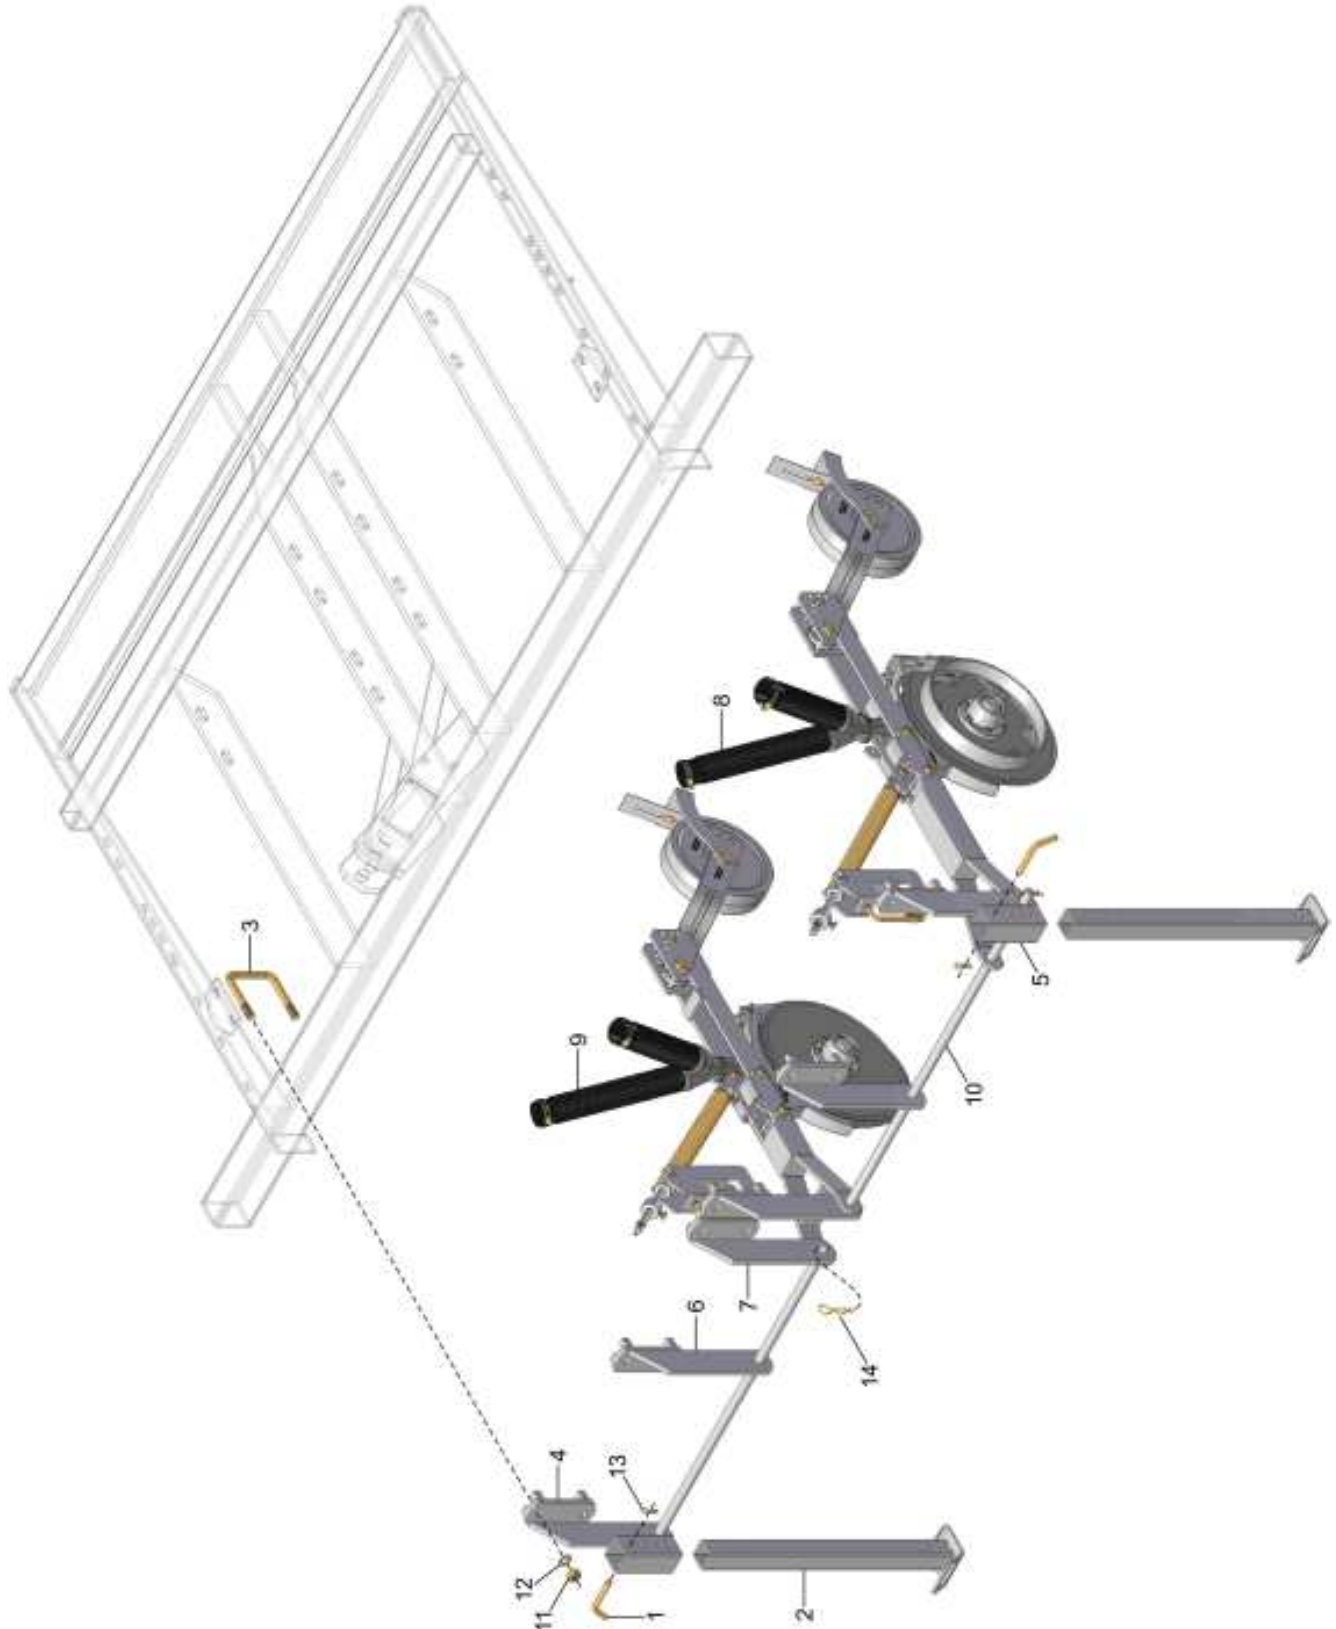

CM KIT LINHA DE ARROZ

CM KIT LINHA DE ARROZ

REF.	CÓDIGO	DENOMINAÇÃO	QTDE. / MÁQUINA			
			SA 7300	SA 9400	SA 11500	SA 14600
1	004001001	PINO	2	2	2	2
2	004079000	CS PÉ APOIO	2	2	2	2
3	013007001	ABRAÇADEIRA M18	4	4	6	6
4	013021000	CS SUPORTE DIREITO	1	1	1	1
5	013022000	CS SUPORTE ESQUERDO	1	1	1	1
6	013142000	CS SUPORTE DIR.	1	1	2	2
7	013143000	CS SUPORTE ESQ.	1	1	2	2
8	013203000	CM LINHA ARROZ LONGA ESQ. SA	2	2	3	3
8	013205000	CM LINHA ARROZ LONGA DIR. SA	2	3	3	4
9	013204000	CM LINHA ARROZ CURTA DIR. SA	2	2	3	3
9	013206000	CM LINHA ARROZ CURTA ESQ. SA	1	2	2	4
10	013007002	EIXO TRIGO 7300	1	-	-	-
10	014009001	EIXO TRIGO 9400	-	1	-	-
10	015011001	EIXO TRIGO 11500	-	-	2	-
10	016010001	EIXO DIR. TRIGO 14600	-	-	-	1
10	016010002	EIXO ESQ. TRIGO 14600	-	-	-	1
11	920001801	PORCA SEXT. M18	8	8	12	12
12	921050018	ARRUELA DE PRESSÃO B18	8	8	12	12
13	922051236	PINO TRAVA R 3.0x45 ZCA (TECNOMOLA 211x3.00)	2	2	2	2
14	922051854	PINO TRAVA R 4.0x90 ZCA	2	2	4	4
*	013179000	CM KIT LINHA DE ARROZ SA 7300	*	-	-	-
*	014074000	CM KIT LINHA DE ARROZ SA 9400	-	*	-	-
*	015063000	CM KIT LINHA DE ARROZ SA 11500	-	-	*	-
*	016063000	CM KIT LINHA DE ARROZ SA 14600	-	-	-	*