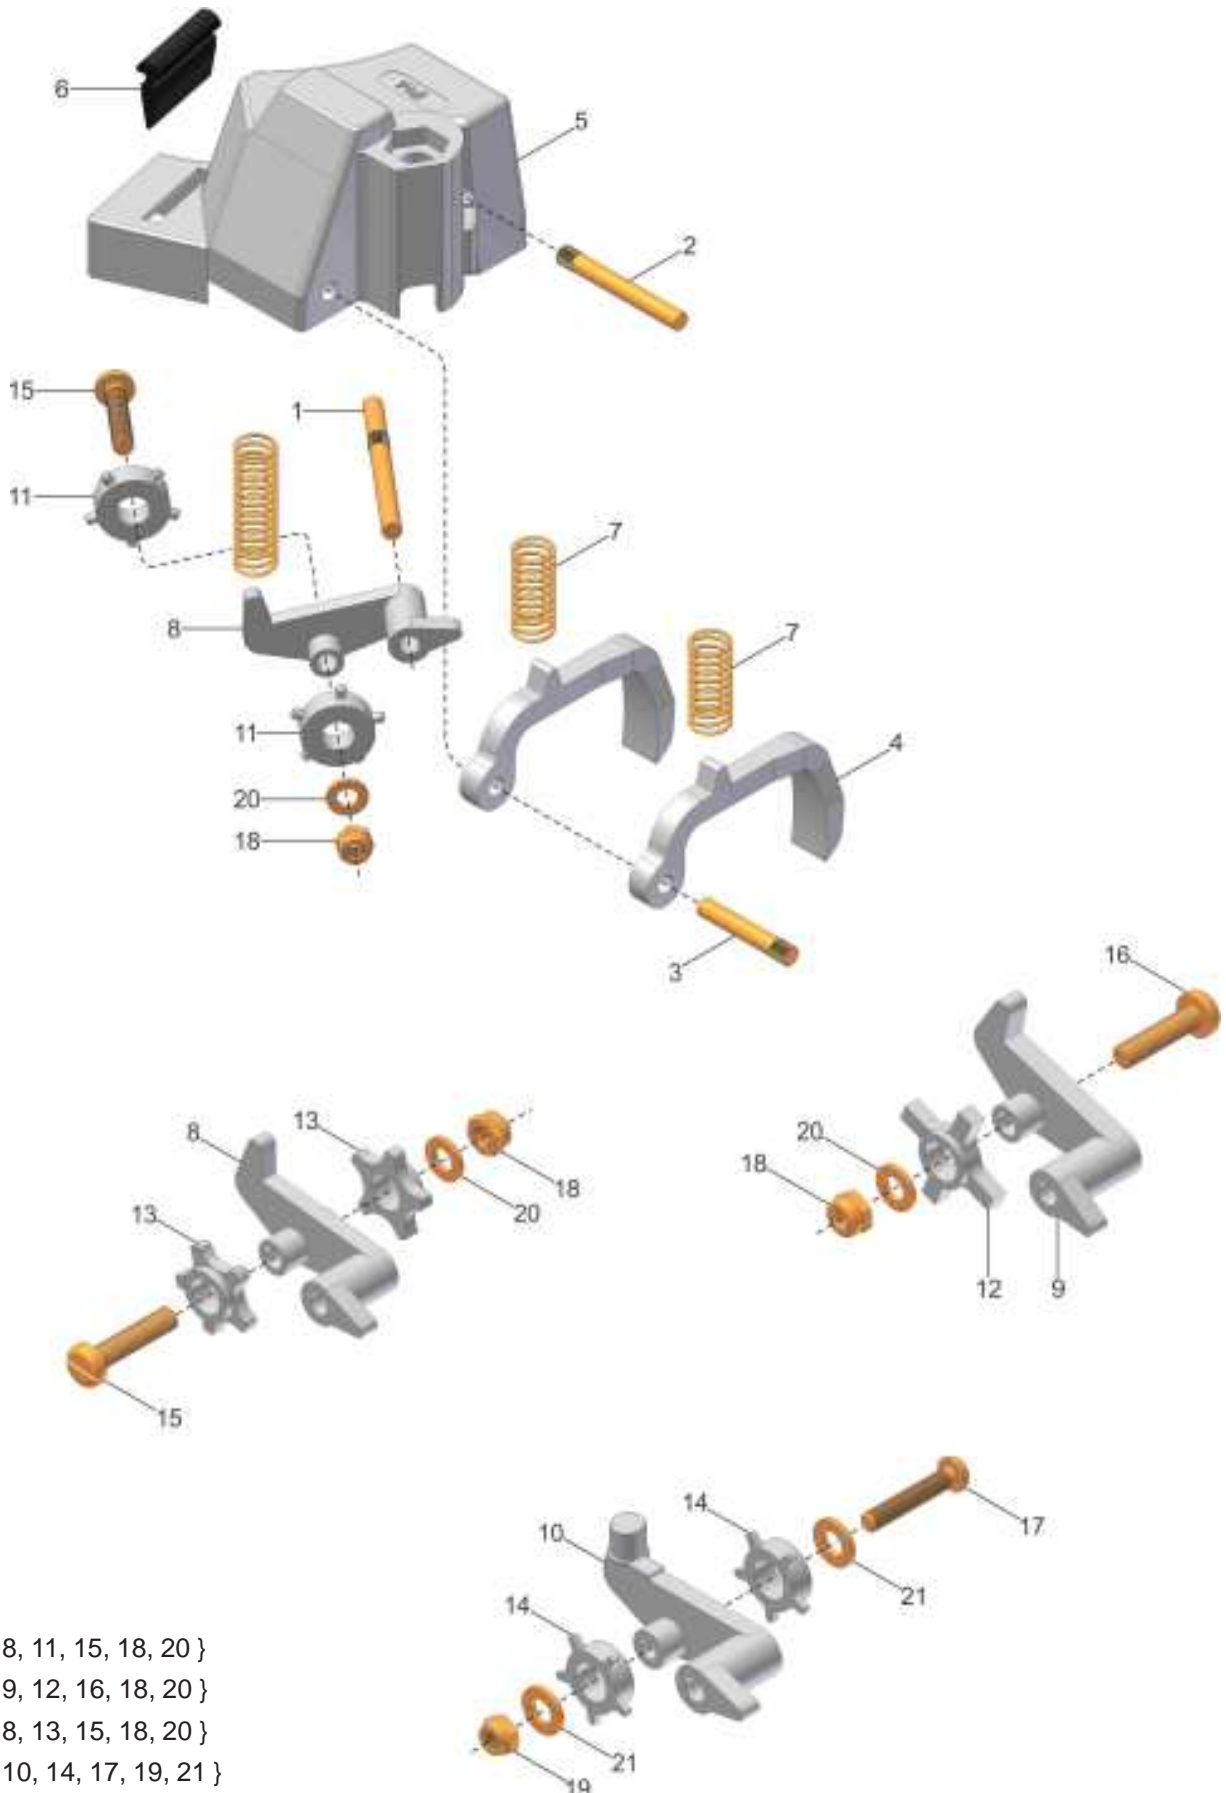

CM CAIXA DISTRIBUIDORA SEMENTES

- 22 { 8, 11, 15, 18, 20 }
- 23 { 9, 12, 16, 18, 20 }
- 24 { 8, 13, 15, 18, 20 }
- 25 { 10, 14, 17, 19, 21 }

CM CAIXA DISTRIBUIDORA SEMENTES

REF.	CÓDIGO	DENOMINAÇÃO	QTDE. / CONJ.
1	200048001	PINO MAIOR	1
2	200119002	PINO MÉDIO	1
3	200119003	PINO MENOR	1
4	900035003	GATILHO	2
5	900100058	CAIXA	1
6	900110001	OBSTACULIZADOR	1
7	936001001	MOLA	3
8	900100059	ARTICULADOR SOJA/ FEIJÃO	1
9	900100061	ARTICULADOR MILHO/ GIRASSOL	1
10	900100553	ARTICULADOR SORGO	1
11	900100060	ROSETA PARA SOJA	2
12	900100062	ROSETA 4D - MILHO/ GIRASSOL	1
13	900100064	ROSETA PARA FEIJÃO 5D - DD	2
14	900100065	ROSETA 5D - DD SORGO	2
15	901004025	PARAF. CAB. PANELA M5 x 25 (SOJA/ FEIJÃO)	1
16	901004020	PARAF. MÁQ. CABEÇA PANELA M5 x 20 (MILHO/ GIRASSOL)	1
17	904052022	PARAF. MÁQ. CAB. PANELA M4 x 20 (SORGO)	1
18	920110501	PORCA AUTOTRAV. M5 (SOJA/ MILHO/ GIRASSOL/ FEIJÃO)	1
19	920110420	PORCA SEXT. AUTOTRAV. M4 (SORGO)	1
20	921030005	ARRUELA LISA (SOJA/ MILHO/ GIRASSOL/ FEIJÃO)	1
21	921030004	ARRUELA LISA (SORGO)	2
22	200265000	CM ROSETA SOJA	*
23	200266000	CM ROSETA MILHO/ GIRASSOL	*
24	200267000	CM ROSETA FEIJÃO	*
25	200268000	CM ROSETA SORGO	*
*	200043000	CM CAIXA DISTRIBUIDORA SEM ENTES SOJA	*
*	200048000	CM CAIXA DISTRIBUIDORA SEM ENTES MILHO/ GIRASSOL	*