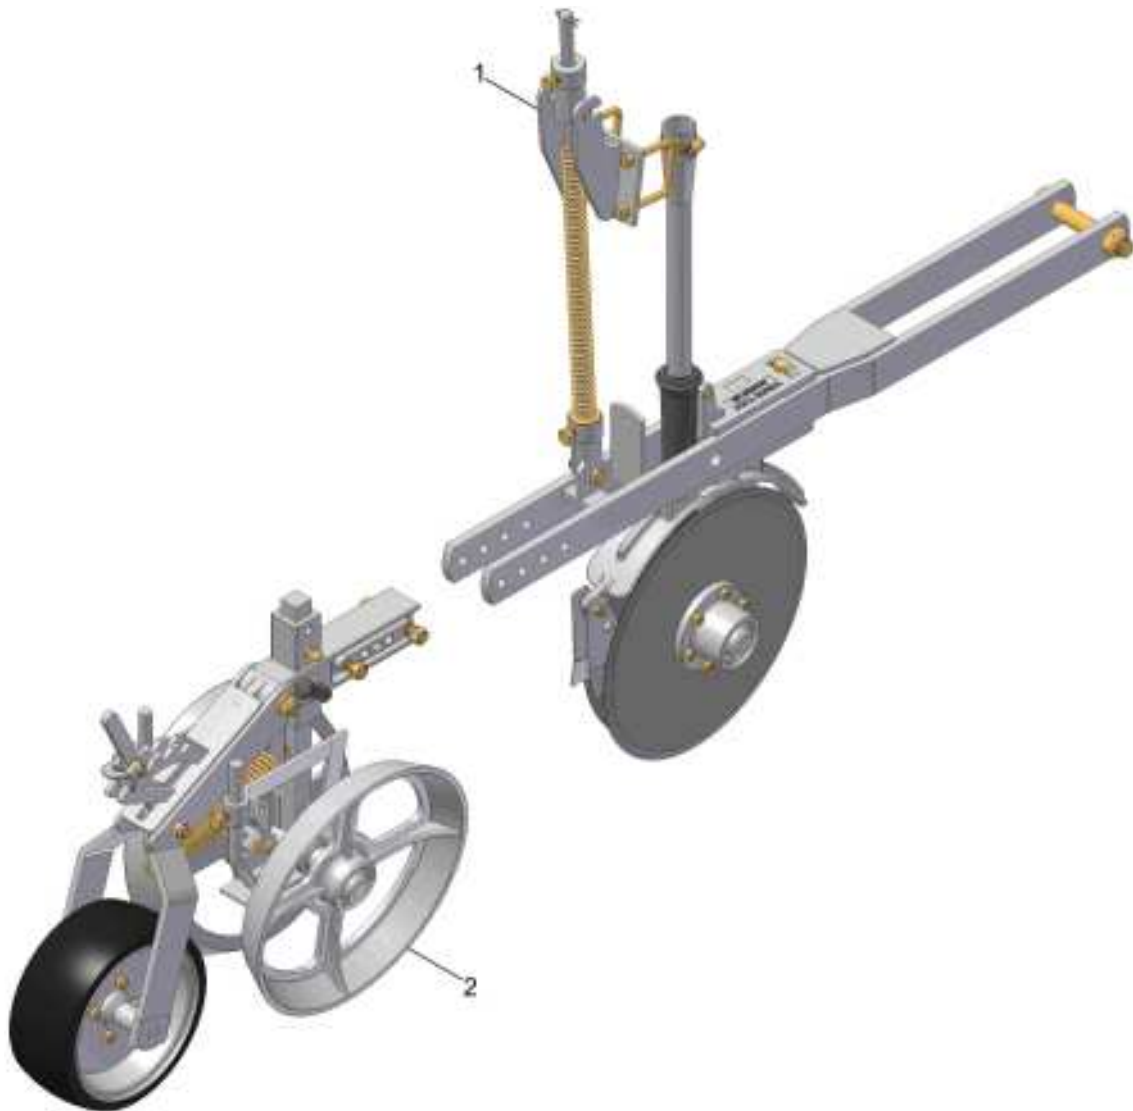

CM LIMIT. EM "V" FERRO/ 3ª RODA COMPAC. CURTA/LONGA

CM LIMIT. EM "V" FERRO/ 3ª RODA COMPAC. CURTA/LONGA

REF.	CÓDIGO	DENOMINAÇÃO	QTDE. / CONJ.
1	072035000	CM LINHA CURTA	1
1	072034000	CM LINHA LONGA	1
2	072055000	CM LIMIT EM "V" FERRO/3ª RODA COMPACTADORA	1
*	013080000	CM LIMIT. EM "V" FERRO/3ª RODA COM PAC./CURTA	*
*	013052000	CM LIMIT. EM "V" FERRO/3ª RODA COM PAC./LONGA	*