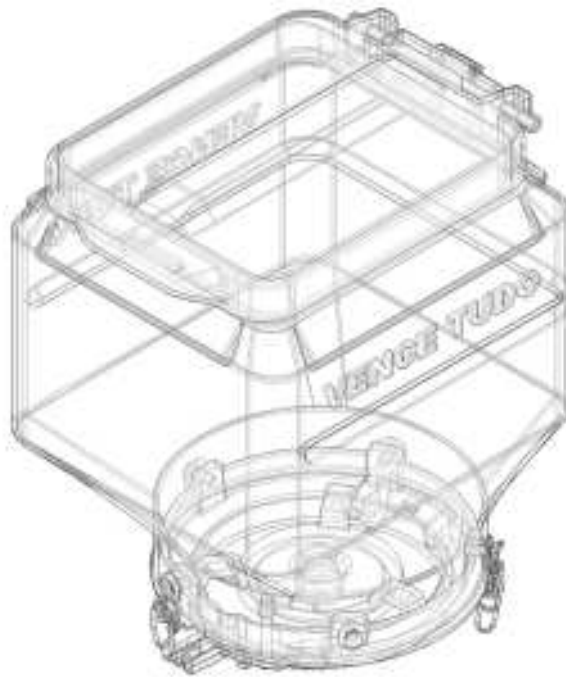

OPÇÕES DE DISCOS E ANÉIS

OPÇÕES DE DISCOS E ANÉIS

REF.	CÓDIGO	DENOMINAÇÃO	QTDE. / CONJ.
1	900100006	DISCO SOJA 90F - LDR Ø8 (OPCIONAL)	*
1	900100007	DISCO SOJA 90F - LDR Ø7 (OPCIONAL)	*
1	900100008	DISCO SOJA 100F.Ø8 - D100/8 (OPC)	*
1	900100009	DISCO SOJA 100F.Ø7 - D100/7 (OPC)	*
1	900100010	DISCO SORGO 86F - VEM 21D-Ø5.5	*
1	900100011	DISCO SORGO 90F- PRE 22D-Ø4.5 (OPC)	*
1	900100012	DISCO SORGO 86F- MAR 20D-Ø6.5 (OPC)	*
1	900100014	DISCO MILHO 28F - BRA Ø8R (OPC)	*
1	900100015	DISCO MILHO 28F - AMC Ø9R (OPC)	*
1	900100016	DISCO MILHO 28F - AZC Ø10R (OPC)	*
1	900100017	DISCO MILHO 28F - AZE Ø12R (OPC)	*
1	900100018	DISCO MILHO 28F - CIN 8.5x11.5 (OPC)	*
1	900100019	DISCO MILHO 28F - VER 9x13.5 (OPC)	*
1	900100020	DISCO MILHO 28F - ROS 10.5x14 (OPC)	*
1	900100021	DISCO MILHO 28F - MAR 12x16.5 (OPC)	*
1	900100022	DISCO MILHO 28F - AMA 8x14.5 (OPC)	*
1	900100023	DISCO MILHO 28F - AZC 7.5x11.5 (OPC)	*
1	900100024	DISCO MILHO 28F - CZE Ø13R (OPC)	*
1	900100025	DISCO MILHO 28F - LAR 10x16 (OPC)	*
1	900100026	DISCO MILHO 28F - MCR Ø11R (OPC)	*
1	900100027	DISCO MILHO 28F - PRE 10.9x15.2 (OPC)	*
1	900100028	DISCO MILHO 28F - RSC 7x12 (OPC)	*
1	900100029	DISCO MILHO 28F - VDC 8x15 (OPC)	*
1	900100030	DISCO MILHO 28F - VIN 9.7x13.2 (OPC)	*
1	900100031	DISCO FEIJÃO 62F - AZC 7.5x11.5	*
1	900100032	DISCO FEIJÃO 62F - BRA 8.5x12 (OPC)	*
1	900100033	DISCO FEIJÃO 62F - AMA 9.5x12.5 (OPC)	*
1	900100034	DISCO GIRASSOL 28F - AZT 5x13	*
1	900100035	DISCO GIRASSOL 28F-AZC7.5x11.5 (OPC)	*
1	900100036	DISCO GIRASSOL 28F - LIL 5x11.5 (OPC)	*
1	900100037	DISCO GIRASSOL 28F- ROX 5.9x11 (OPC)	*
1	900100038	DISCO GIRASSOL 28F- VDE 5.5x11 (OPC)	*
2	90003106	ANEL SEPARADOR LISO SOJA - 90F	*
2	900100191	ANEL SEPARADOR LISO MILHO - D28F	*
2	900100192	ANEL SEPARADOR REB. MILHO - 28F (OPC.)	*
2	90003104	ANEL SEPARADOR SORGO (OPCIONAL)	*
2	90003105	ANEL SEPARADOR LISO FEIJÃO - 62F (OPC.)	*