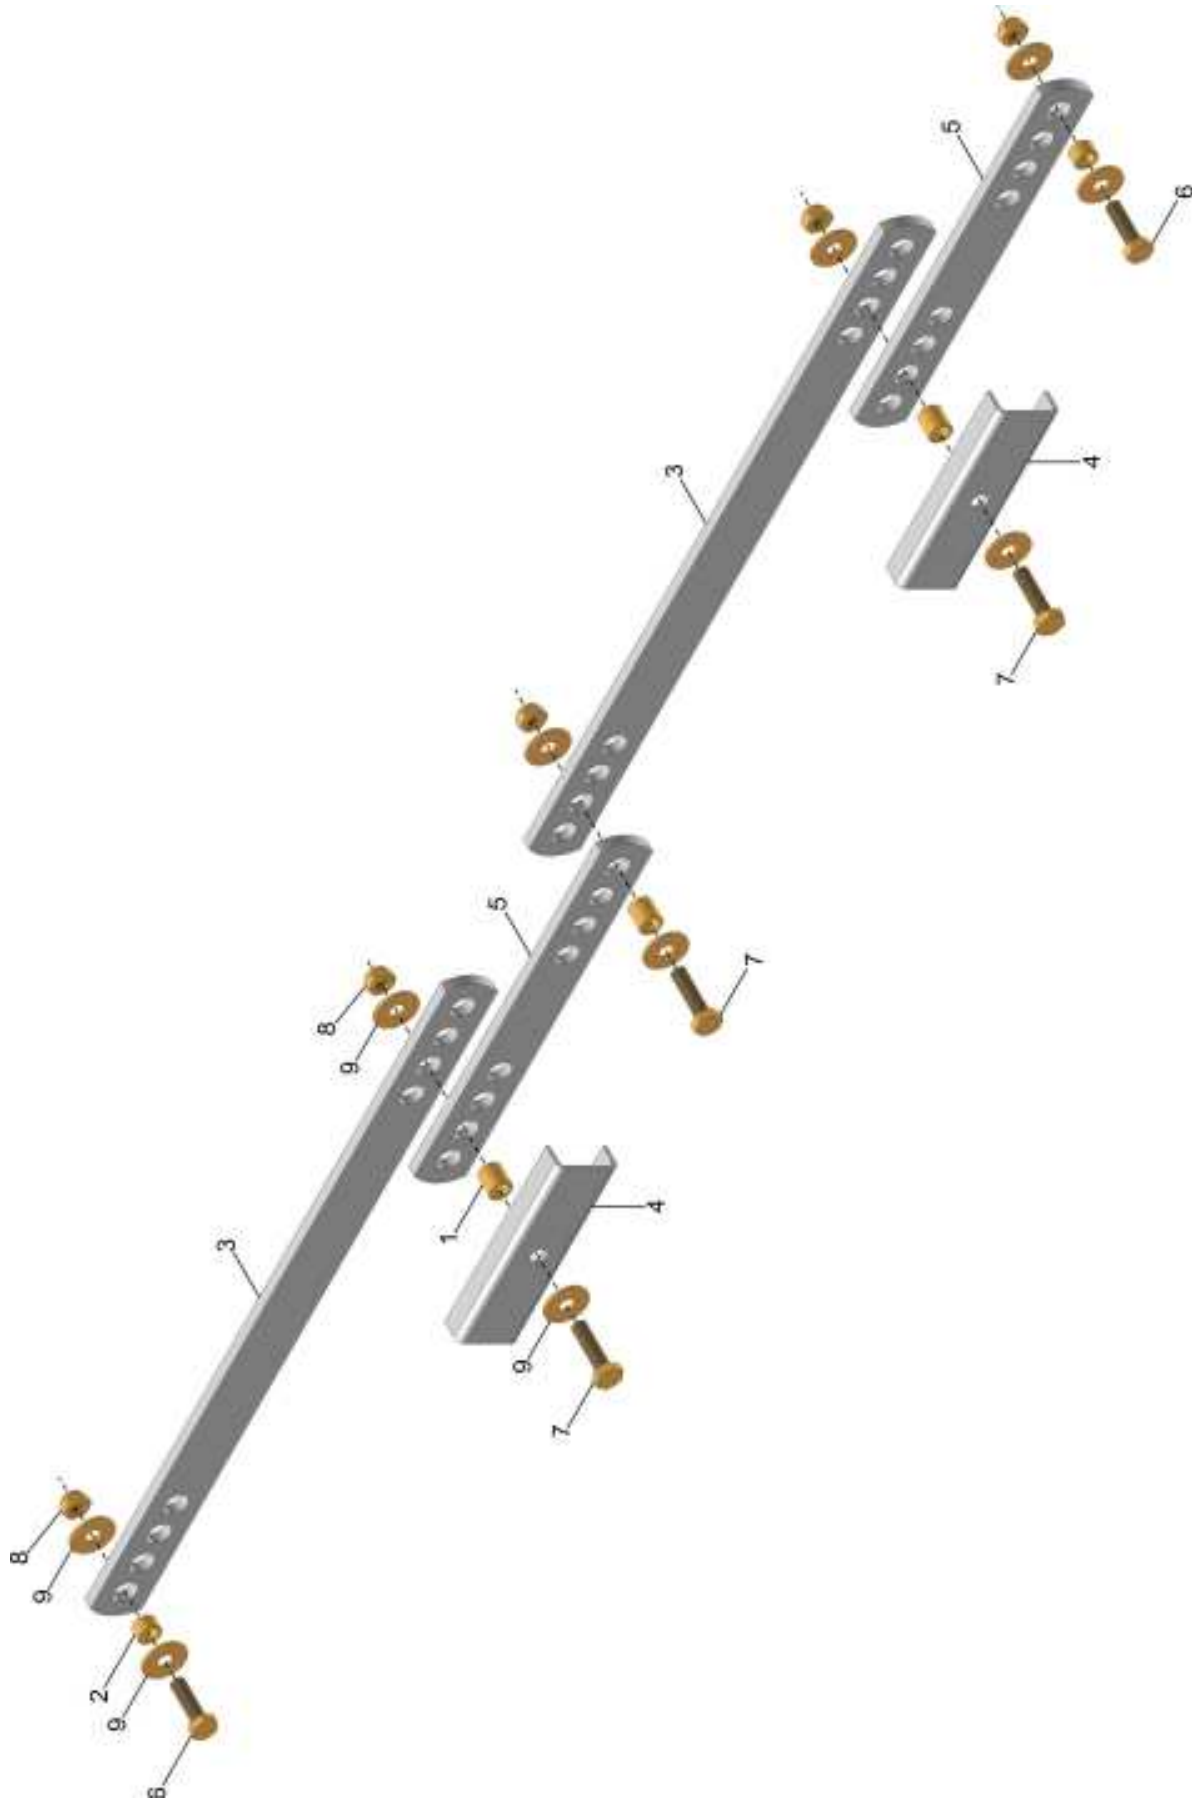

CM KIT ESTABILIZADOR SA 9400

CM KIT ESTABILIZADOR SA 9400

REF.	CÓDIGO	DENOMINAÇÃO	QTDE. / CONJUNTO		
			3 Linhas	4 Linhas	C. Nativo
1	072086002	BUCHA MAIOR	3	2	5
2	072086003	BUCHA MENOR	2	2	2
3	072086004	ESTABILIZADOR	2	3	-
4	072087001	GUIA ESTABILIZADOR	2	-	-
5	072087002	ESTABILIZADOR NATIVO	2	-	6
6	901313035	PARAF. SEXT. M10 x 35 - 8.8	2	2	2
7	901313040	PARAF. SEXT. M10 x 40 - 8.8	3	2	5
8	920111001	PORCA SEXT. AUTOTRAVANTE M10	5	4	7
9	921010010	ARRUELA LISA	10	8	14
*	014079000	CM KIT ESTABILIZADOR 3L	*	-	-
*	014045000	CM KIT ESTABILIZADOR 4L	-	*	-
*	014054000	CM KIT ESTABILIZADOR CAM PO NATIVO 9400	-	-	*