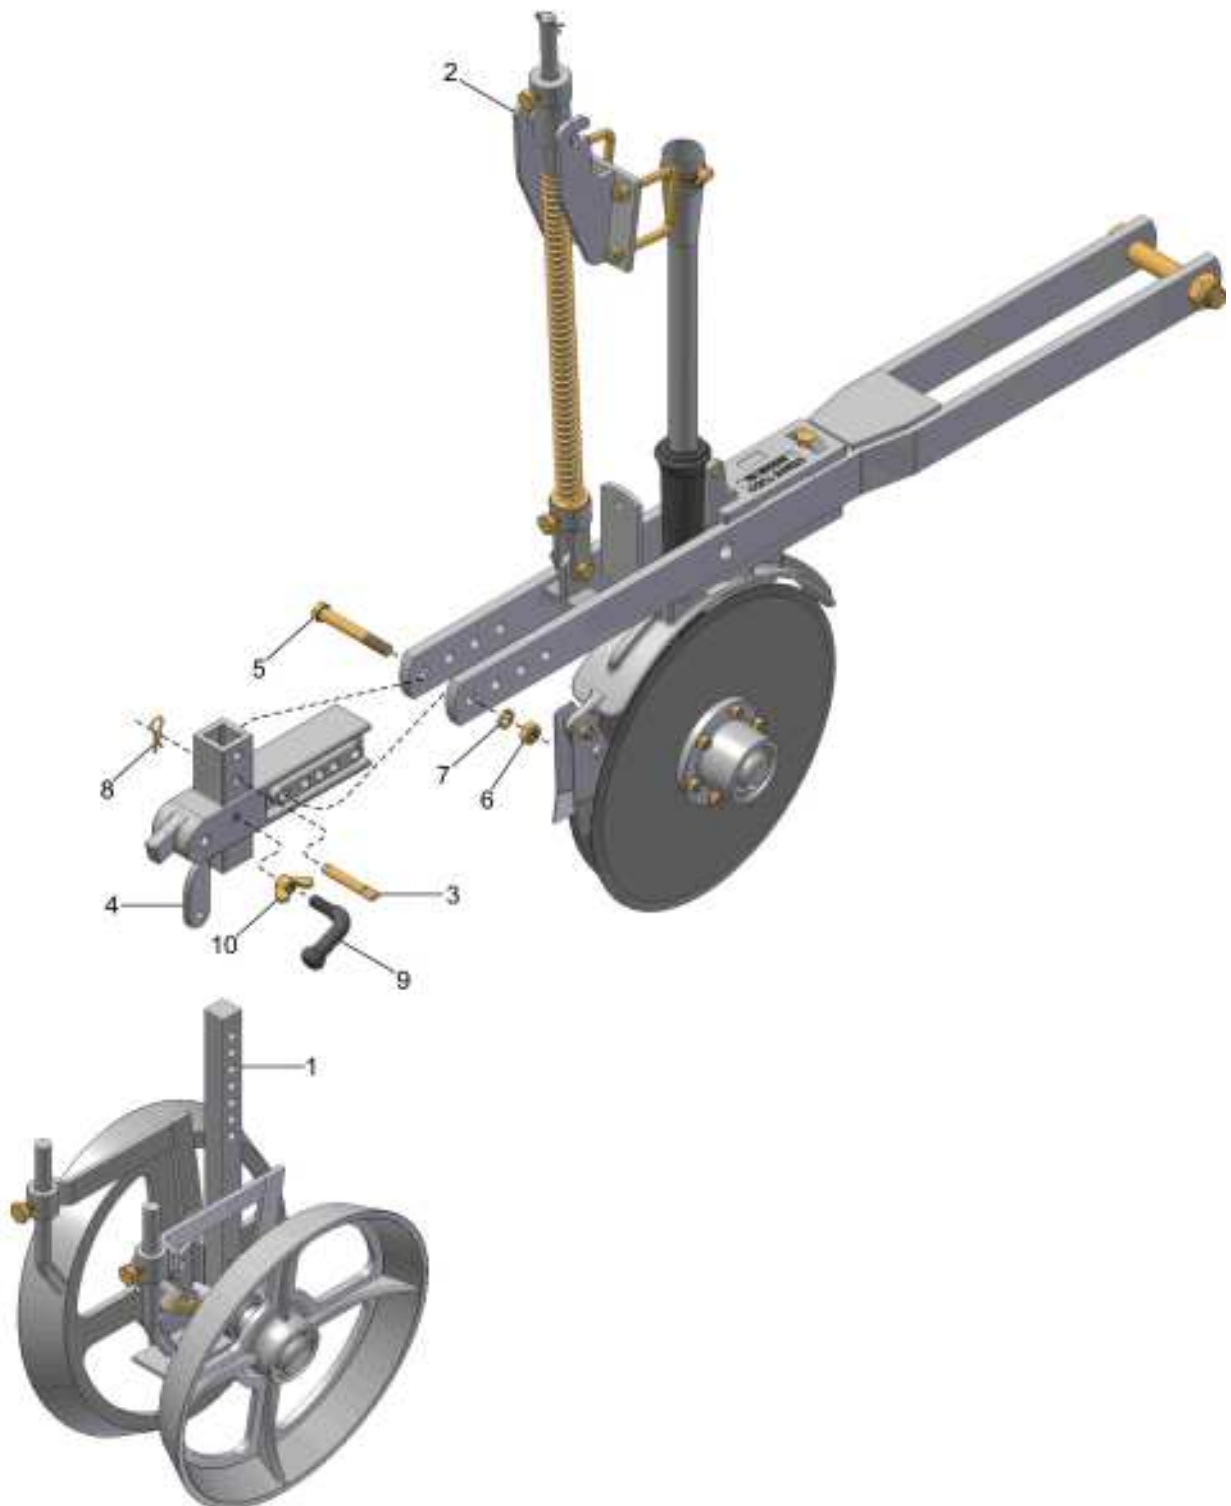

CM LIMITADOR EM "V" DE FERRO CURTA/LONGA

CM LIMITADOR EM "V" DE FERRO CURTA/LONGA

REF.	CÓDIGO	DENOMINAÇÃO	QTDE. / CONJ.
1	013109000	CM LIMITADOR V FERRO	1
2	072035000	CM LINHA CURTA	1
2	072034000	CM LINHA LONGA	1
3	200224003	PINO	1
4	200433001	ENGATE DO LIMITADOR	1
5	901316090	PARAF. SEXT. M12 x 90 - 8.8	2
6	920001201	PORCA SEXT. M12	2
7	921050012	ARRUELA DE PRESSÃO B12	2
8	922051236	PINO TRAVA R 2.8x42 ZCA (TECNOMOLA 204x2.80)	1
9	200433002	FIXAÇÃO DO LIMITADOR	1
10	920601201	PORCA BORBOLETA M12x1.75 ZFP	1
*	013188000	CM LIMITADOR EM "V" DE FERRO/ CURTA	*
*	013189000	CM LIMITADOR EM "V" DE FERRO/ LONGA	*