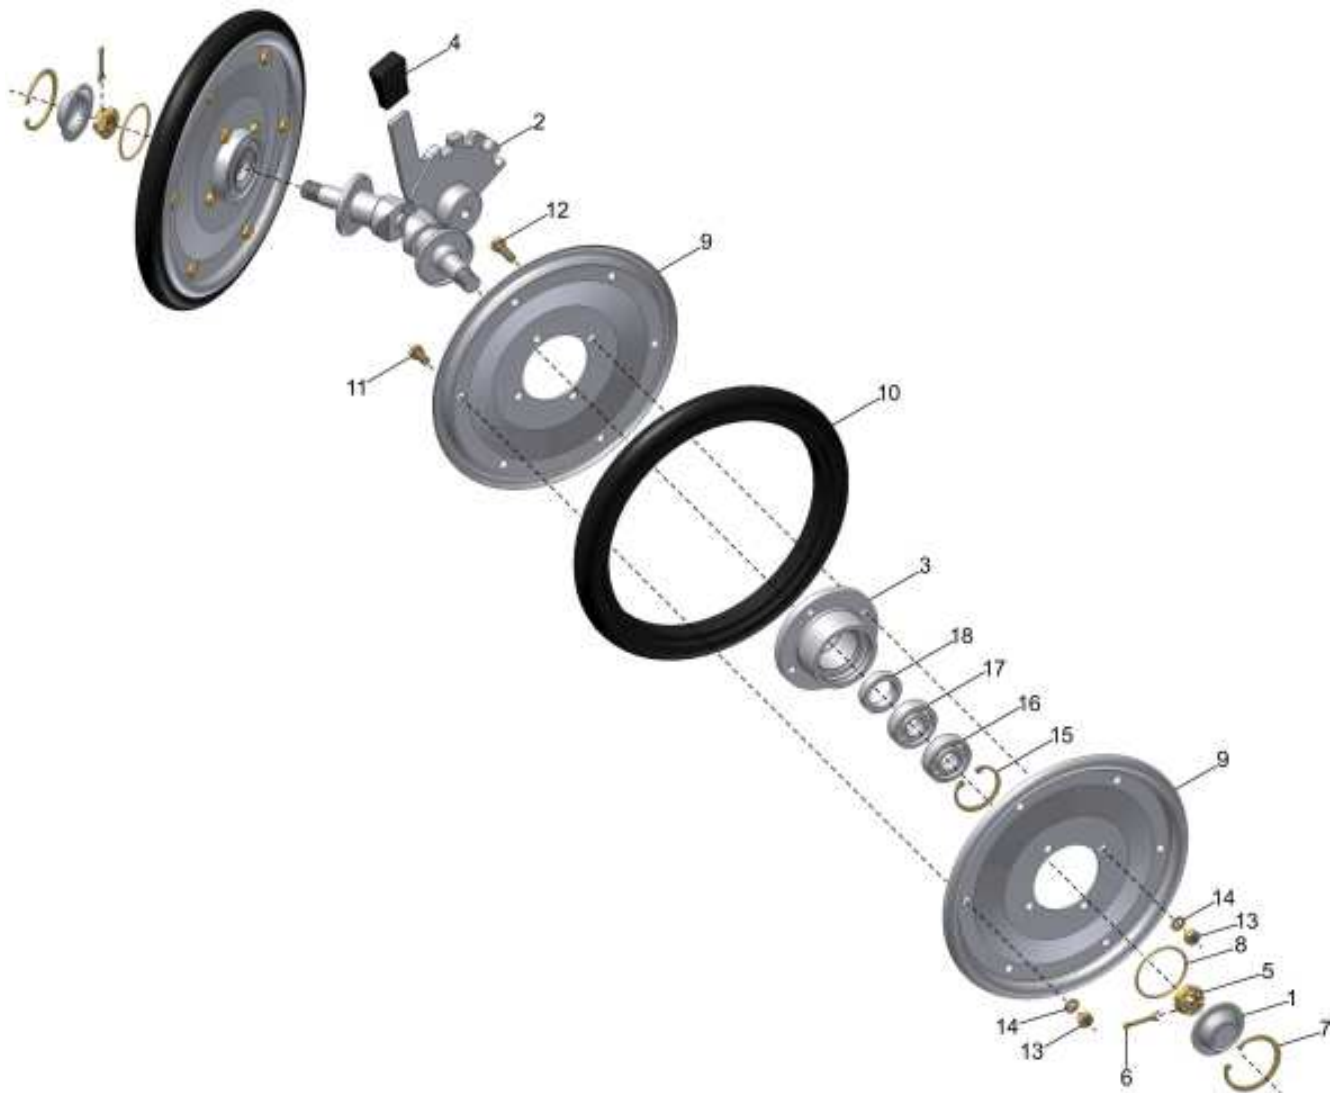

CM BANDA COMPACTADORA

19 { 3, 15, 16, 17, 18 }

20 { 9, 10, 11, 12, 13, 14, 19 }

CM BANDA COMPACTADORA

REF.	CÓDIGO	DENOMINAÇÃO	QTDE. / CONJ.
1	200224001	CALOTA	2
2	200409000	CS REGULADOR	1
3	200225001	CUBO	2
4	900100127	LUVA	1
5	920521822	PORCA SEXT. CASTELO M18	2
6	922171828	CONTRAPINO 4x30	2
7	923224058	ANEL ELÁSTICO I58 ABAULADO	2
8	932056628	ANEL O'RING Ø52.07x2.62 2137 (PARKER)	2
9	300040001	FLANGE	4
10	900110013	BANDA	2
11	901309016	PARAF. SEXT. M8 x 16 - 8.8	12
12	901309025	PARAF. SEXT. M8 x 25 - 8.8	8
13	920000801	PORCA SEXT. M8	20
14	921050008	ARRUELA DE PRESSÃO B8	20
15	923202047	ANEL ELÁSTICO I47	2
16	927010004	ROLAMENTO RÍGIDO DE ESFERAS 6204 20x47x14 (PL)	2
17	927010104	ROLAMENTO RÍGIDO DE ESFERAS 6204 Z 20x47x14 (PL)	2
18	928010104	RETENTOR 01625 BR 27x42x10 (SABÓ)	2
19	200225000	CM CUBO	2
20	300040000	CM RODA	2
*	200408000	CM BANDA COMPACTADORA	*