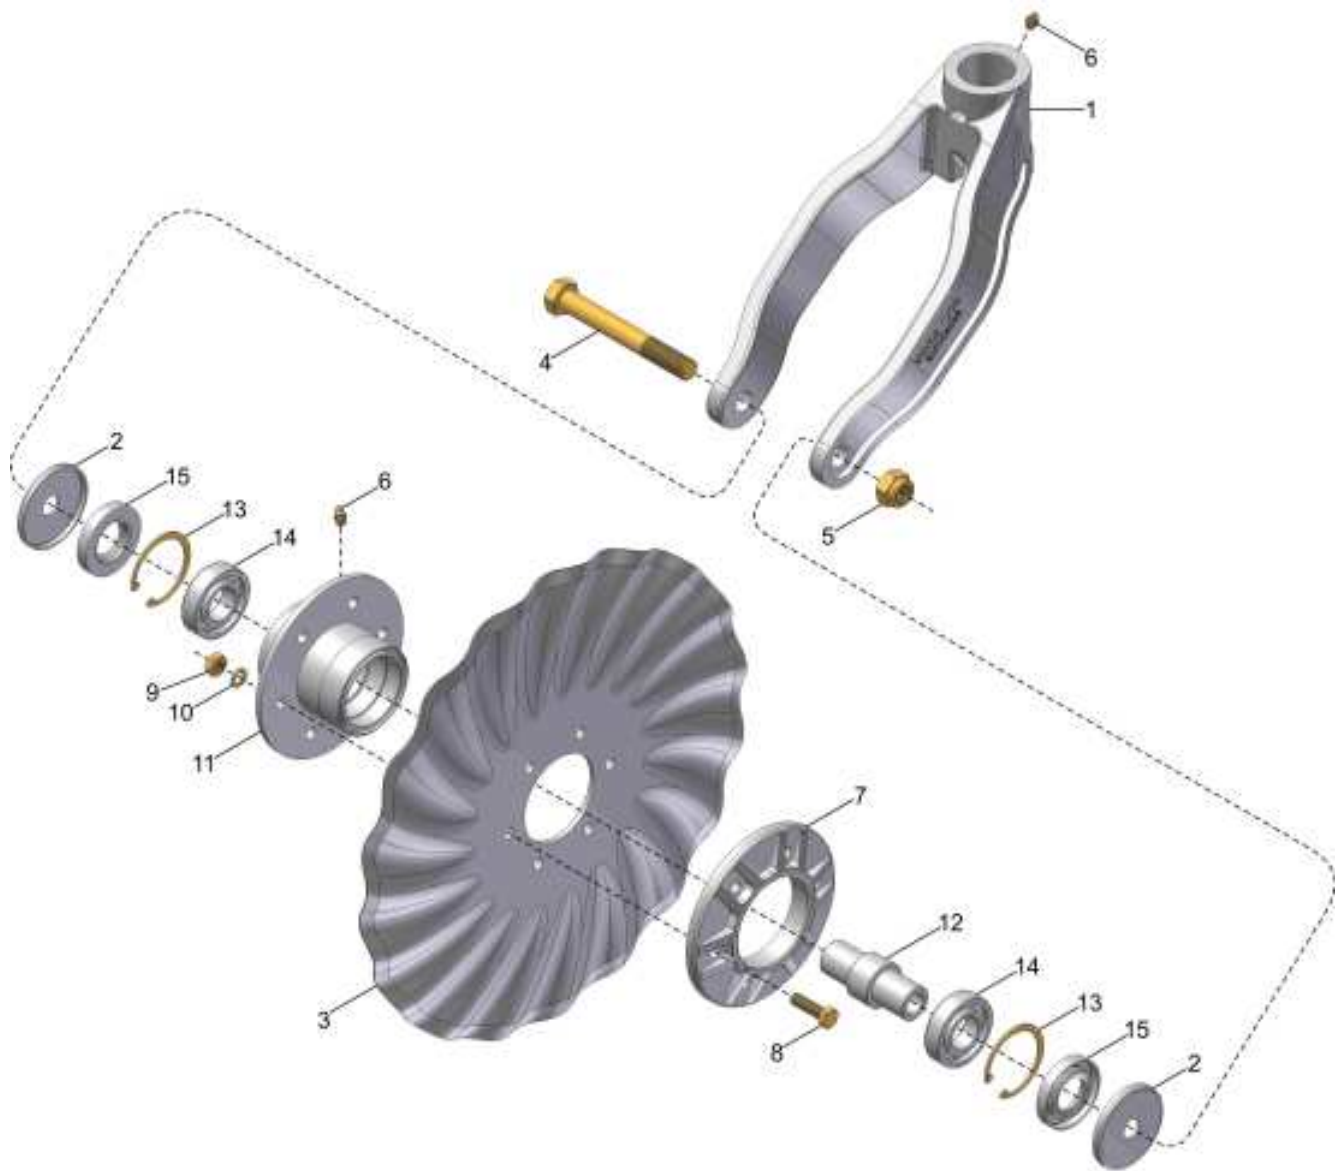

CM SUPORTE DISCO TURBO 16"

16 { 11, 12, 13, 14, 15 }

17 { 3, 7, 8, 9, 10, 16 }

CM SUPORTE DISCO TURBO 16"

REF.	CÓDIGO	DENOMINAÇÃO	QTDE. / CONJ.
1	200013002	SUPORTE DISCO	1
2	200013004	PROTETOR	2
3	072137001	DISCO TURBO 16"	1
4	901328140	PARAF. SEXT. M18 x 140 - 8.8	1
5	920111801	PORCA SEXT. AUTOTRAVANTE M18	1
6	924080000	GRAXEIRA RETA M8	2
7	900005163	FLANGE	1
8	901313035	PARAF. SEXT. M10 x 35 - 8.8	6
9	920001001	PORCA SEXT. M10	6
10	921050010	ARRUELA DE PRESSÃO B10	6
11	200012001	CUBO	1
12	200012002	EIXO	1
13	923202062	ANEL ELÁSTICO I62	2
14	927015006	ROLAMENTO RÍGIDO DE ESFERAS 6206 30x62x16 (PL)	2
15	928010110	RETENTOR 01273 BA 30x62x10 (SABÓ)	2
16	200012000	CM CUBO	1
17	072137000	CM DISCO TURBO 16"	1
*	072159000	CM SUPORTE DISCO TURBO 16"	*