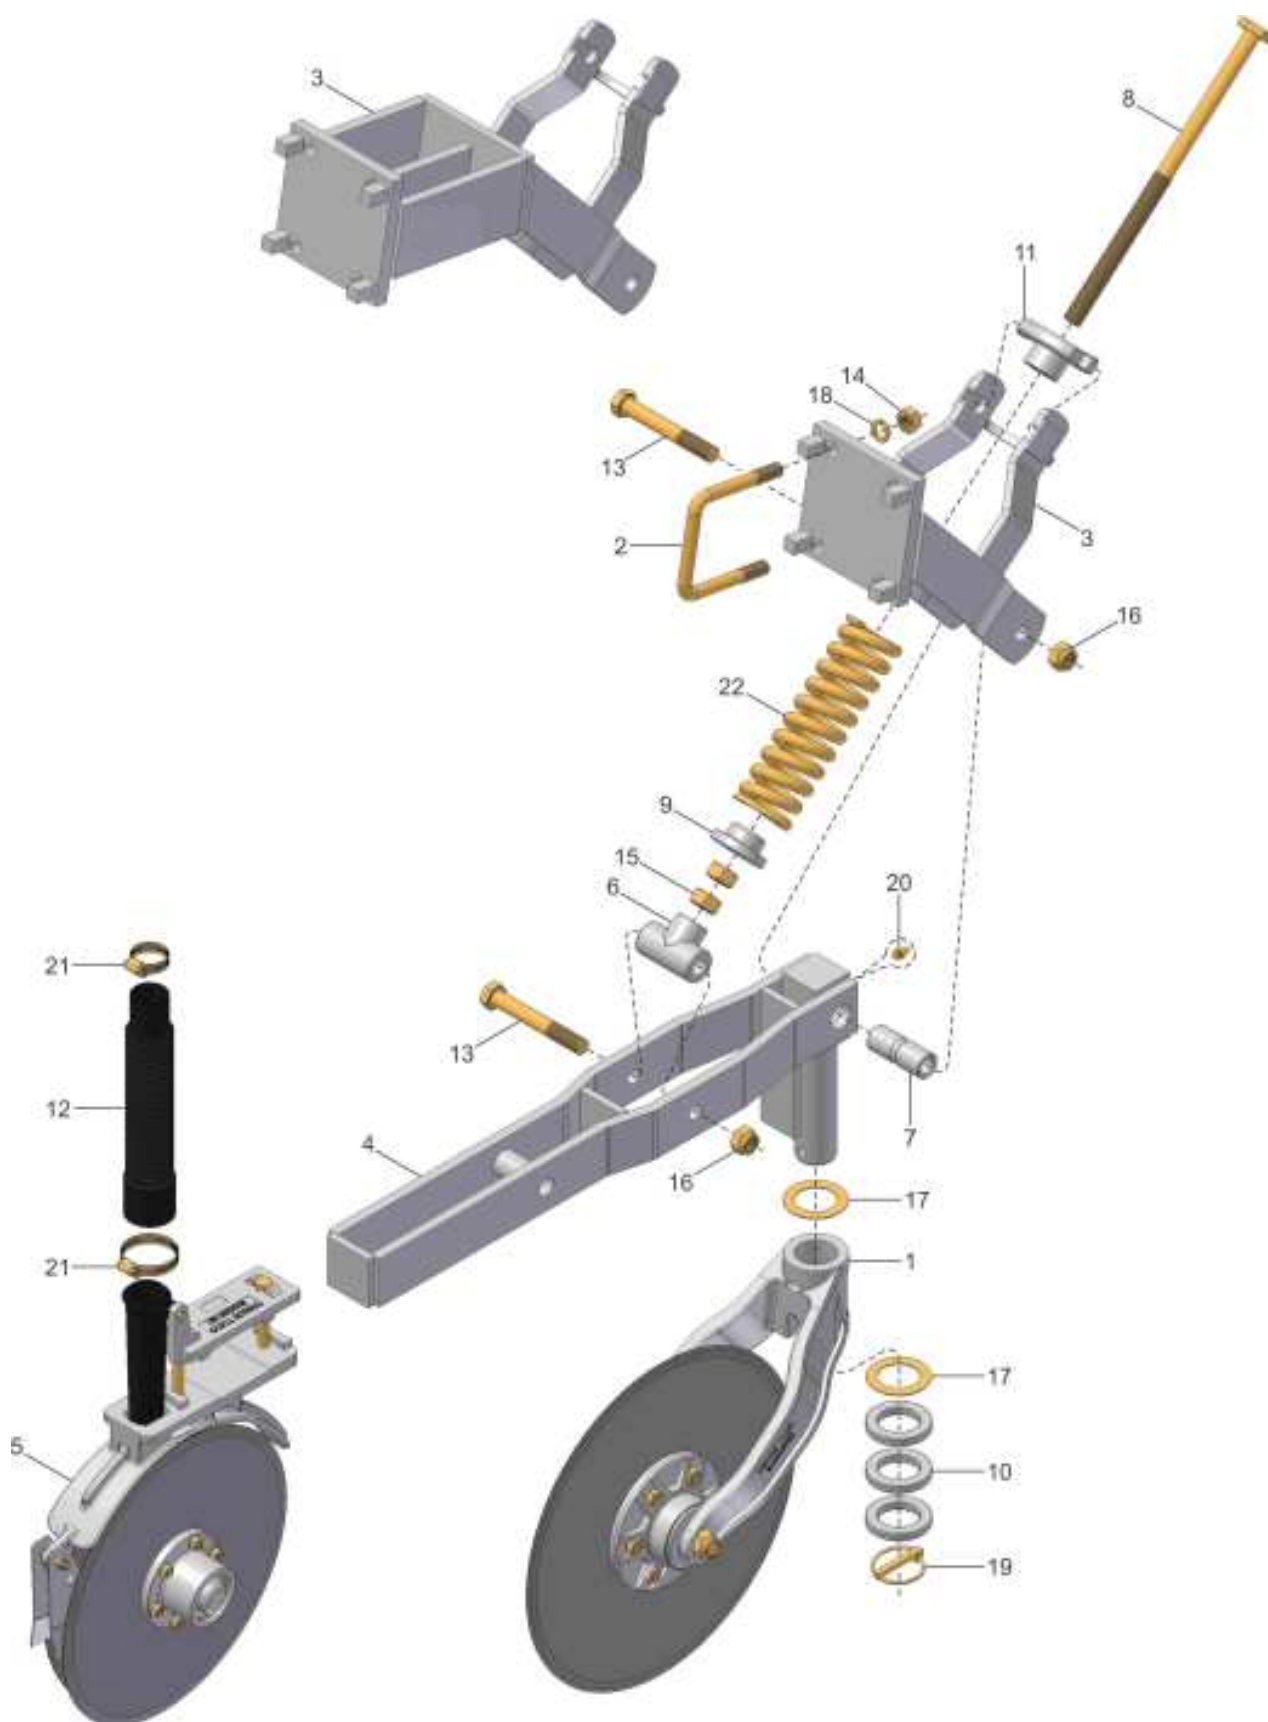

CM LINHA ADUBO CURTA/LONGA D. PLANO 16"/ D. DUPLO

CM LINHA ADUBO CURTA/LONGA D. PLANO 16"/ D. DUPLO

REF.	CÓDIGO	DENOMINAÇÃO	QTDE. / CONJ.
1	001025000	CM DISCO CORTE 16"	1
2	013047002	ABRAÇADEIRA M16	2
3	013218000	CS SUPORTE CURTO	1
3	013219000	CS SUPORTE LONGO	1
4	013220000	CS BRAÇO LINHA ADUBO	1
5	020073000	CM DISCO DUPLO ADUBO	1
6	200011001	SUPORTE	1
7	200011002	BUCHA	1
8	200348000	CS HASTE	1
9	900005072	GUIA	1
10	900005171	ARRUELA 46x71x10	3
11	900005338	ARTICULADOR	1
12	900110016	MANGOTE	1
13	901328130	PARAF. SEXT. M18 x 130 - 8.8	2
14	920001601	PORCA SEXT. M16	4
15	920002001	PORCA SEXT. M20	2
16	920111801	PORCA SEXT. AUTOTR. M18	2
17	921040033	ARRUELA LISA	2
18	921050016	ARRUELA DE PRESSÃO B16	4
19	922036690	PINO TRAVA COM ARGOLA 3/8"x2 1/4" ZCA	1
20	924080000	GRAXEIRA RETA M8	1
21	931020351	ABRAÇADEIRA ROSCA SEM-FIM 38-51	2
22	936001005	MOLA Ø57 x 230	1
*	013223000	CM LINHA ADUBO CURTA D. PLANO 16"/ D. DUPLO	*
*	013224000	CM LINHA ADUBO LONGA D. PLANO 16"/ D. DUPLO	*