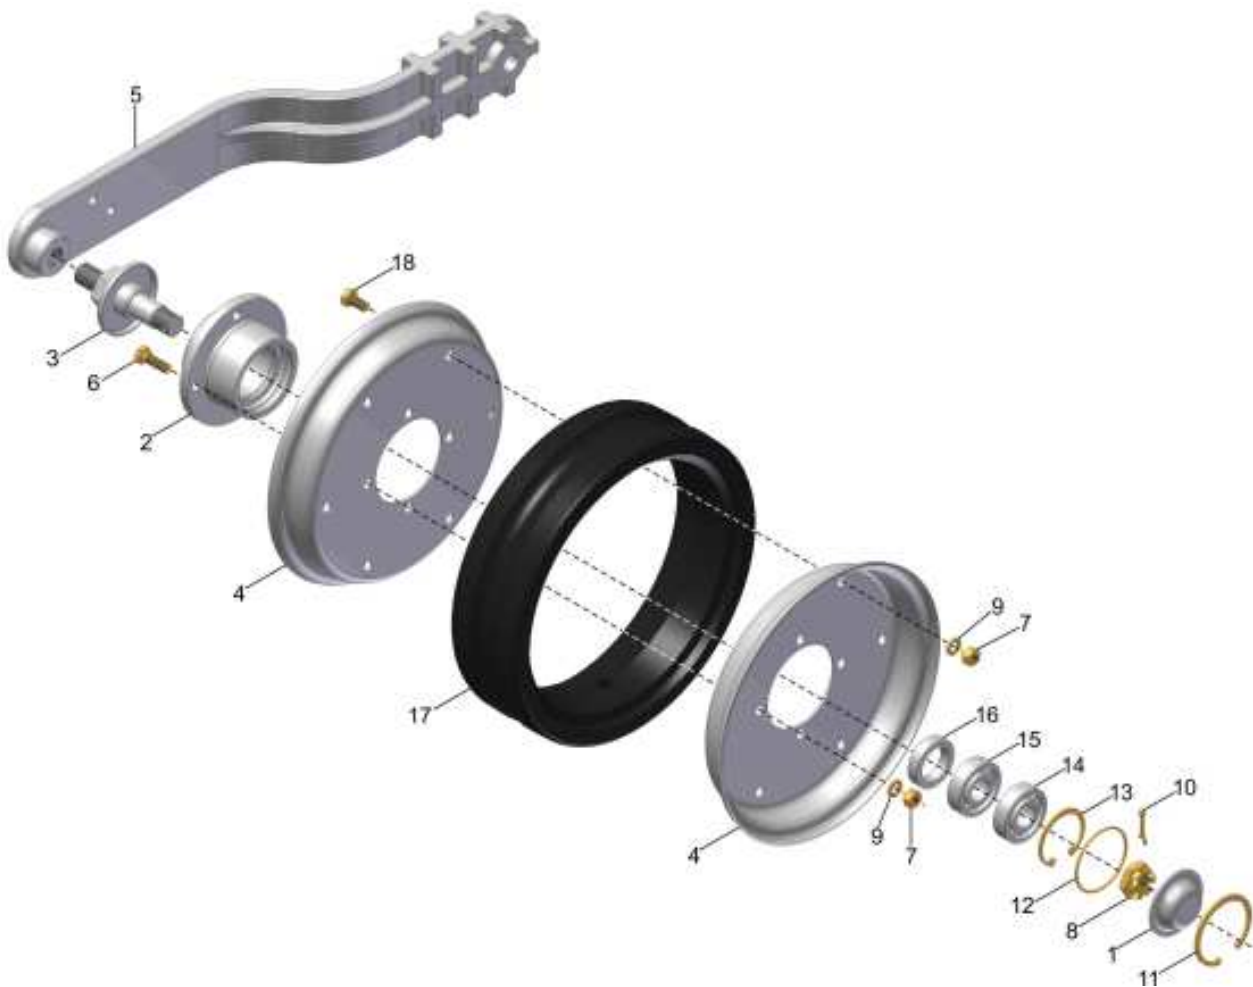

CM RODA COMPACTADORA (Trigo)

19 { 2, 13, 14, 15, 16 }

20 { 4, 7, 9, 17, 18 }

CM RODA COMPACTADORA (Trigo)

REF.	CÓDIGO	DENOMINAÇÃO	QTDE. / CONJ.
1	200224001	CALOTA	1
2	200225001	CUBO	1
3	200227000	CS EIXO DIREITO	1
4	206033001	FLANGE	2
5	217057001	BRAÇO	1
6	901309025	PARAF. SEXT. M8 x 25 - 8.8	4
7	920000801	PORCA SEXT. M8	10
8	920521822	PORCA SEXT. CASTELO M18	1
9	921050008	ARRUELA DE PRESSÃO B8	10
10	922171224	CONTRAPINO 3x25	1
11	923224058	ANEL ELÁSTICO I58 ABAULADO	1
12	932056628	ANEL O'RING Ø52.07x2.62 2137 (PARKER)	1
13	923202047	ANEL ELÁSTICO I47	1
14	927010004	ROLAMENTO RÍGIDO DE ESFERAS 6204 20x47x14 (PL)	1
15	927010104	ROLAMENTO RÍGIDO DE ESFERAS 6204 Z 20x47x14 (PL)	1
16	928010104	RETENTOR 01625 BR 27x42x10 (SABÓ)	1
17	900110009	BANDA	1
18	901309016	PARAF. SEXT. M8 x 16 - 8.8	6
19	200225000	CM CUBO	1
20	206033000	CM RODA	1
*	217055000	CM RODA COM PACTADORA	*