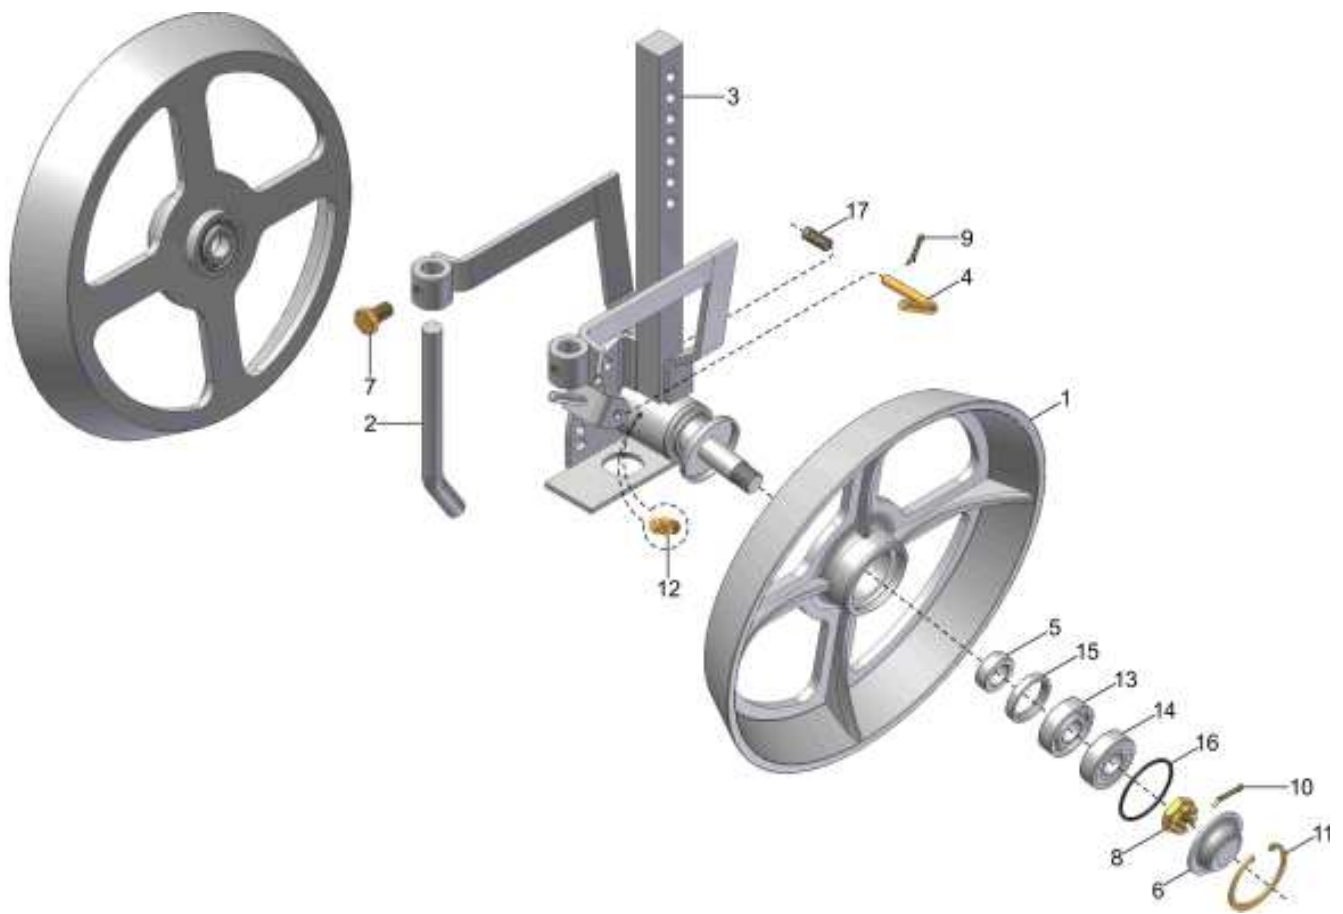

CM LIMITADOR "V" FERRO

CM LIMITADOR "V" FERRO

REF.	CÓDIGO	DENOMINAÇÃO	QTDE. / CONJ.
1	013109001	RODA FUNDIDA	2
2	013109002	PINO	2
3	013110000	CS ESTRUTURA RODA V	1
4	200024002	PINO	1
5	200115002	BUCHA	2
6	200224001	CALOTA	2
7	901317020	PARA.F SEXT. M12 x 20 - 8.8	2
8	920521822	PORCA SEXT. CASTELO M18	2
9	922171216	CONTRAPINO 3x20 DIN 94 ZCA	1
10	922171224	CONTRAPINO 3x25 DIN 94 ZCA	2
11	923224058	ANEL ELÁSTICO I58 ABAULADO	2
12	924060000	GRAXEIRA RETA M6	1
13	927010004	ROLAMENTO RÍGIDO DE ESFERAS 6204 20x47x14 (PL)	2
14	927010104	ROLAMENTO RÍGIDO DE ESFERAS 6204 Z 20x47x14 (PL)	2
15	928010112	RETENTOR 01310 BAG 32x42x7.0 (SABÓ)	2
16	932056628	ANEL O'RING Ø52.07x2.62 2137(PARKER)	2
17	936001001	MOLA	1
*	013109000	CM LIMITADOR "V" FERRO	*