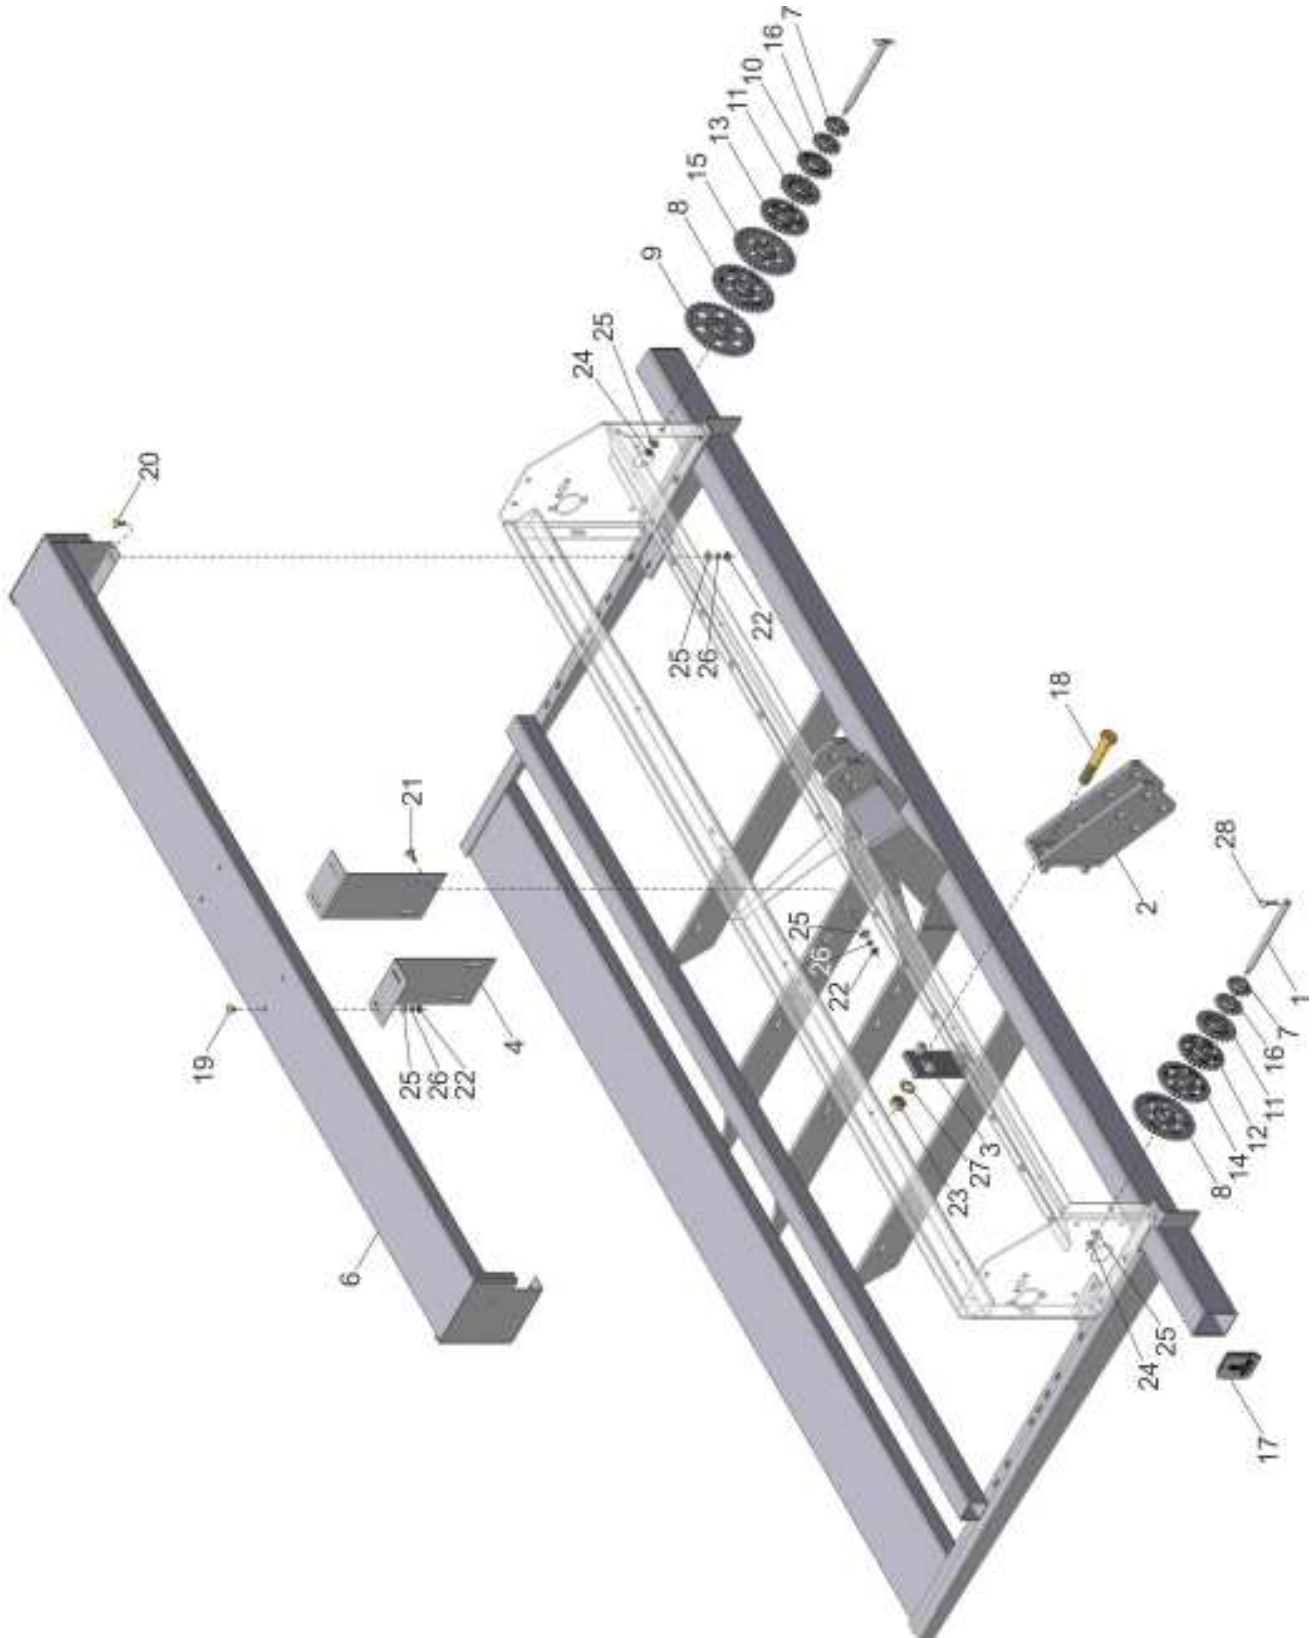

CM CHASSI

CM CHASSI

REF.	CÓDIGO	DENOMINAÇÃO	QTDE. / MÁQUINA			
			SA 7300	SA 9400	SA 11500	SA 14600
1	013001001	EIXO PINHEIRINHO	2	2	2	2
2	013115000	CS SUPORTE 2º PONTO	2	2	2	2
3	013116000	CS FIXADOR 2º PONTO	2	2	2	2
4	016001001	REFOÇO ESTRIBO	-	-	-	2
5	013002000	CS CHASSI SA 7300	1	-	-	-
5	014002000	CS CHASSI SA 9400	-	1	-	-
5	015002000	CS CHASSI SA 11500	-	-	1	-
5	016002000	CS CHASSI SA 14600	-	-	-	1
6	013003000	CS ESTRIBO CENTRAL 7300	1	-	-	-
6	014003000	CS ESTRIBO CENTRAL 9400	-	1	-	-
6	015003000	CS ESTRIBO CENTRAL 11500	-	-	1	-
6	016003000	CS ESTRIBO CENTRAL 14600	-	-	-	1
7	200767000	CS RODA DENTADA Z-14 (EIXO SEXT.)	2	2	2	2
8	900005253	RODA DENTADA Z38	2	2	2	2
9	900005254	RODA DENTADA Z43	2	2	2	2
10	900005259	RODA DENTADA Z21	1	1	1	1
11	900005262	RODA DENTADA Z24	2	2	2	2
12	900005264	RODA DENTADA Z28	1	1	1	1
13	900005265	RODA DENTADA Z29	1	1	1	1
14	900005266	RODA DENTADA Z32	1	1	1	1
15	900005269	RODA DENTADA Z38	1	1	1	1
16	900005308	RODA DENTADA Z16	2	2	2	2
17	900100282	TAMPA TUBO 100x80	2	2	2	2
18	901340140	PARAF. SEXT. M24 x 140 - 8.8	4	4	4	4
19	902312020	PARAF. FRAN. M10 x 20 - 8.8	-	-	4	4
20	902312025	PARAF. FRAN. M10 x 25 - 8.8	4	4	4	4
21	902312030	PARAF. FRAN. M10 x 30 - 8.8	-	-	-	4
22	920001001	PORCA SEXT. M10	4	4	4	12
23	920002401	PORCA SEXT. M24	4	4	4	4
24	920111001	PORCA SEXT. AUTOTR. M10	2	2	2	2
25	921040040	ARRUELA LISA	6	6	6	14
26	921050010	ARRUELA DE PRESSÃO B10	4	4	4	12
27	921050024	ARRUELA DE PRESSÃO B24	4	4	4	4
28	922051242	PINO TRAVA R 3.0x60	2	2	2	2
*	013001000	CM CHASSI 7300	*	-	-	-
*	014001000	CM CHASSI 9400	-	*	-	-
*	015001000	CM CHASSI 11500	-	-	*	-
*	016001000	CM CHASSI 14600	-	-	-	*