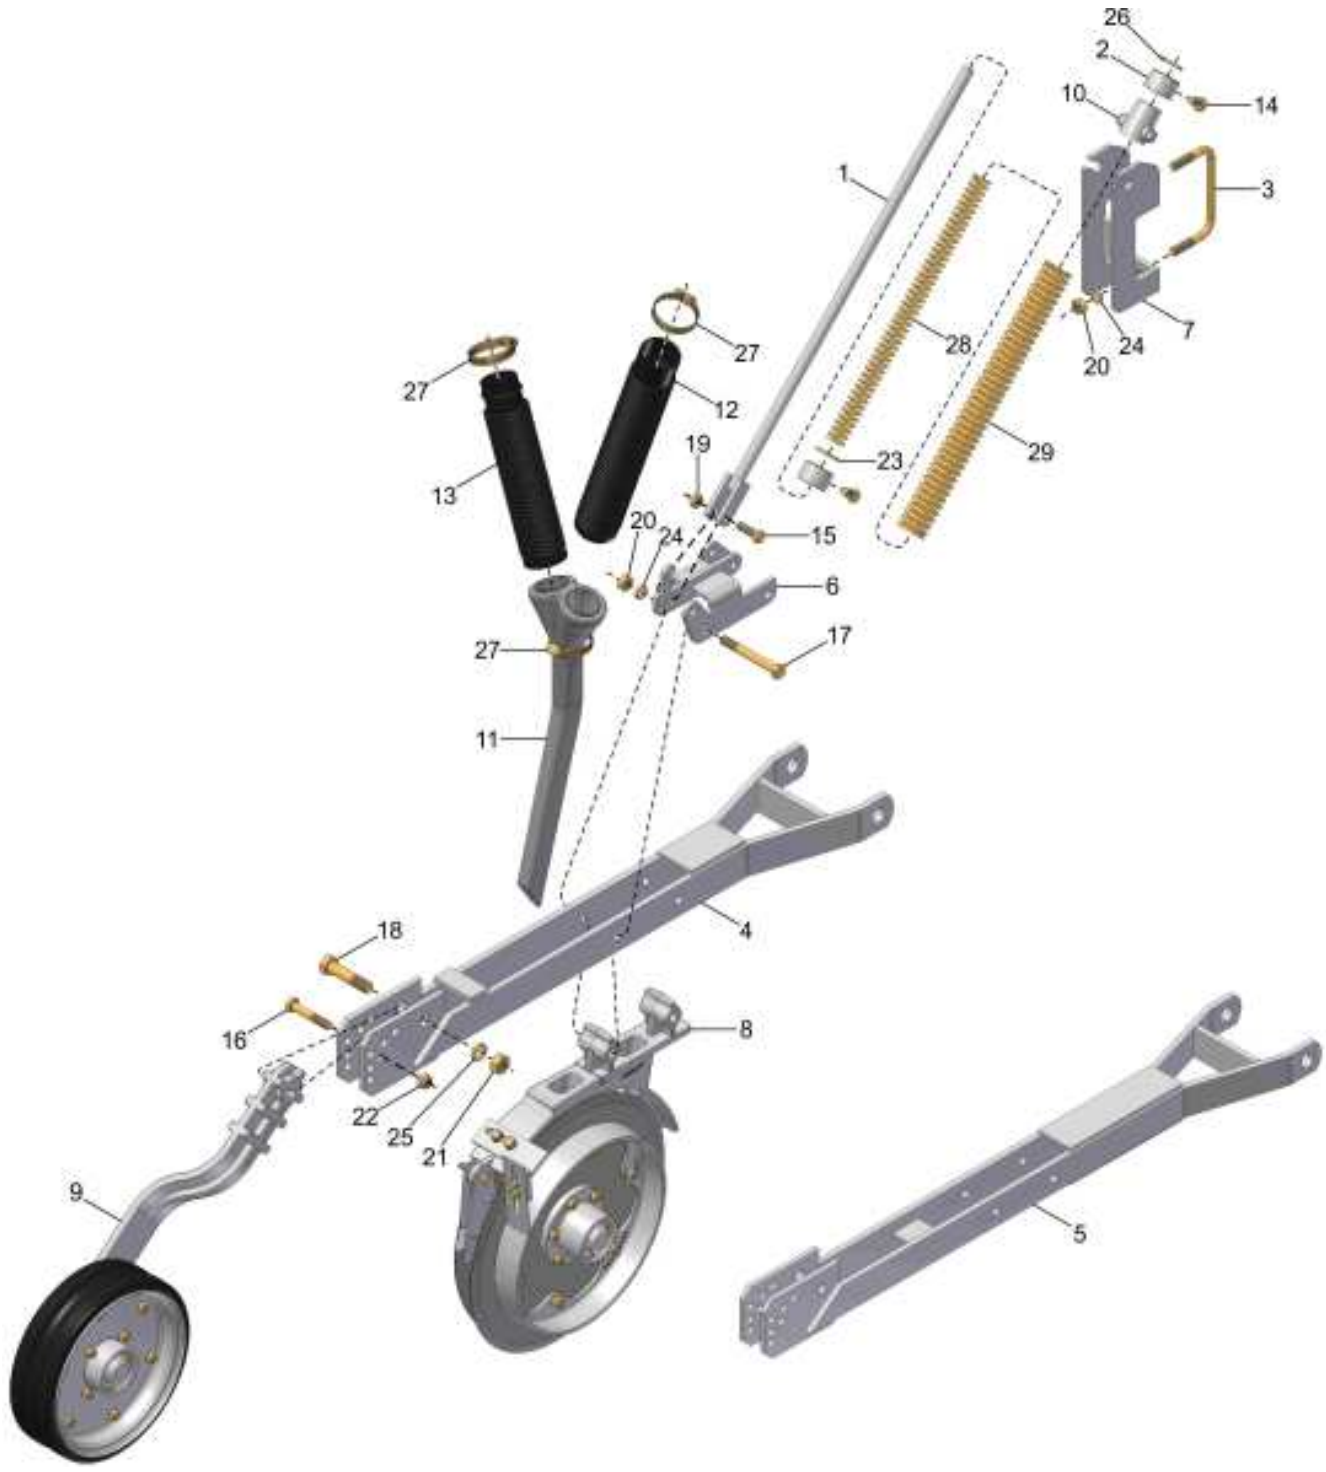

CM LINHA TRIGO CURTA/LONGA DIR./ESQ. SA (Limitador de Arroz)

CM LINHA TRIGO CURTA/LONGA DIR./ESQ. SA (Limitador de Arroz)

REF.	CÓDIGO	DENOMINAÇÃO	QTDE. / MÁQUINA
1	013029000	CS VARETA	1
2	013058001	BUCHA BATENTE	2
3	013195001	ABRAÇADEIRA MENOR M12	1
4	013208000	CS GARFO CURTO TRIGO/ARROZ	1
5	013207000	CS GARFO LONGO TRIGO/ARROZ	1
6	013209000	CS ARTICULADOR VARETA	1
7	013210000	CS GUIA VARETA	1
8	013213000	CM SUPORTE DISCO DUPLO DIR.	1
8	013214000	CM SUPORTE DISCO DUPLO ESQ.	1
9	217055000	CM RODA COMPACTADORA	1
10	900005410	ARTICULADOR	1
11	900100557	CONDUTOR Y	1
12	900110025	MANGOTE SEMENTE REF.152 BEGEBOR	1
13	900110030	MANGOTE SEMENTE REF.118 BEGEBOR	1
14	901313020	PARAF. SEXT. M10 x 20 - 8.8 ZFP	2
15	901313035	PARAF. SEXT. M10 x 35 - 8.8 ZFP	1
16	901316065	PARAF. SEXT. M12 x 65 - 8.8 ZFP	1
17	901316100	PARAF. SEXT. M12 x 100 - 8.8 ZFP	2
18	901324070	PARAF. SEXT. M16 x 70 - 8.8 ZFP	1
19	920001001	PORCA SEXT. M10	1
20	920001201	PORCA SEXT. M12	4
21	920001601	PORCA SEXT. M16	1
22	920111201	PORCA SEXT. AUTOTR. M12	1
23	921040020	ARRUELA LISA	1
24	921050012	ARRUELA DE PRESSÃO B12	4
25	921050016	ARRUELA DE PRESSÃO B16	1
26	922171824	CONTRAPINO 4x25 DIN 94 ZCA	1
27	931020351	ABRAÇADEIRA ROSCA SEM-FIM 38-51	3
28	936001030	MOLA 23x400	1
29	936001031	MOLA 36x400	1
*	013199000	CM LINHA TRIGO LONGA DIR. SA (LIMITADOR DE ARROZ)	*
*	013200000	CM LINHA TRIGO LONGA ESQ. SA (LIMITADOR DE ARROZ)	*
*	013201000	CM LINHA TRIGO CURTA DIR. SA (LIMITADOR DE ARROZ)	*
*	013202000	CM LINHA TRIGO CURTA ESQ. SA (LIMITADOR DE ARROZ)	*