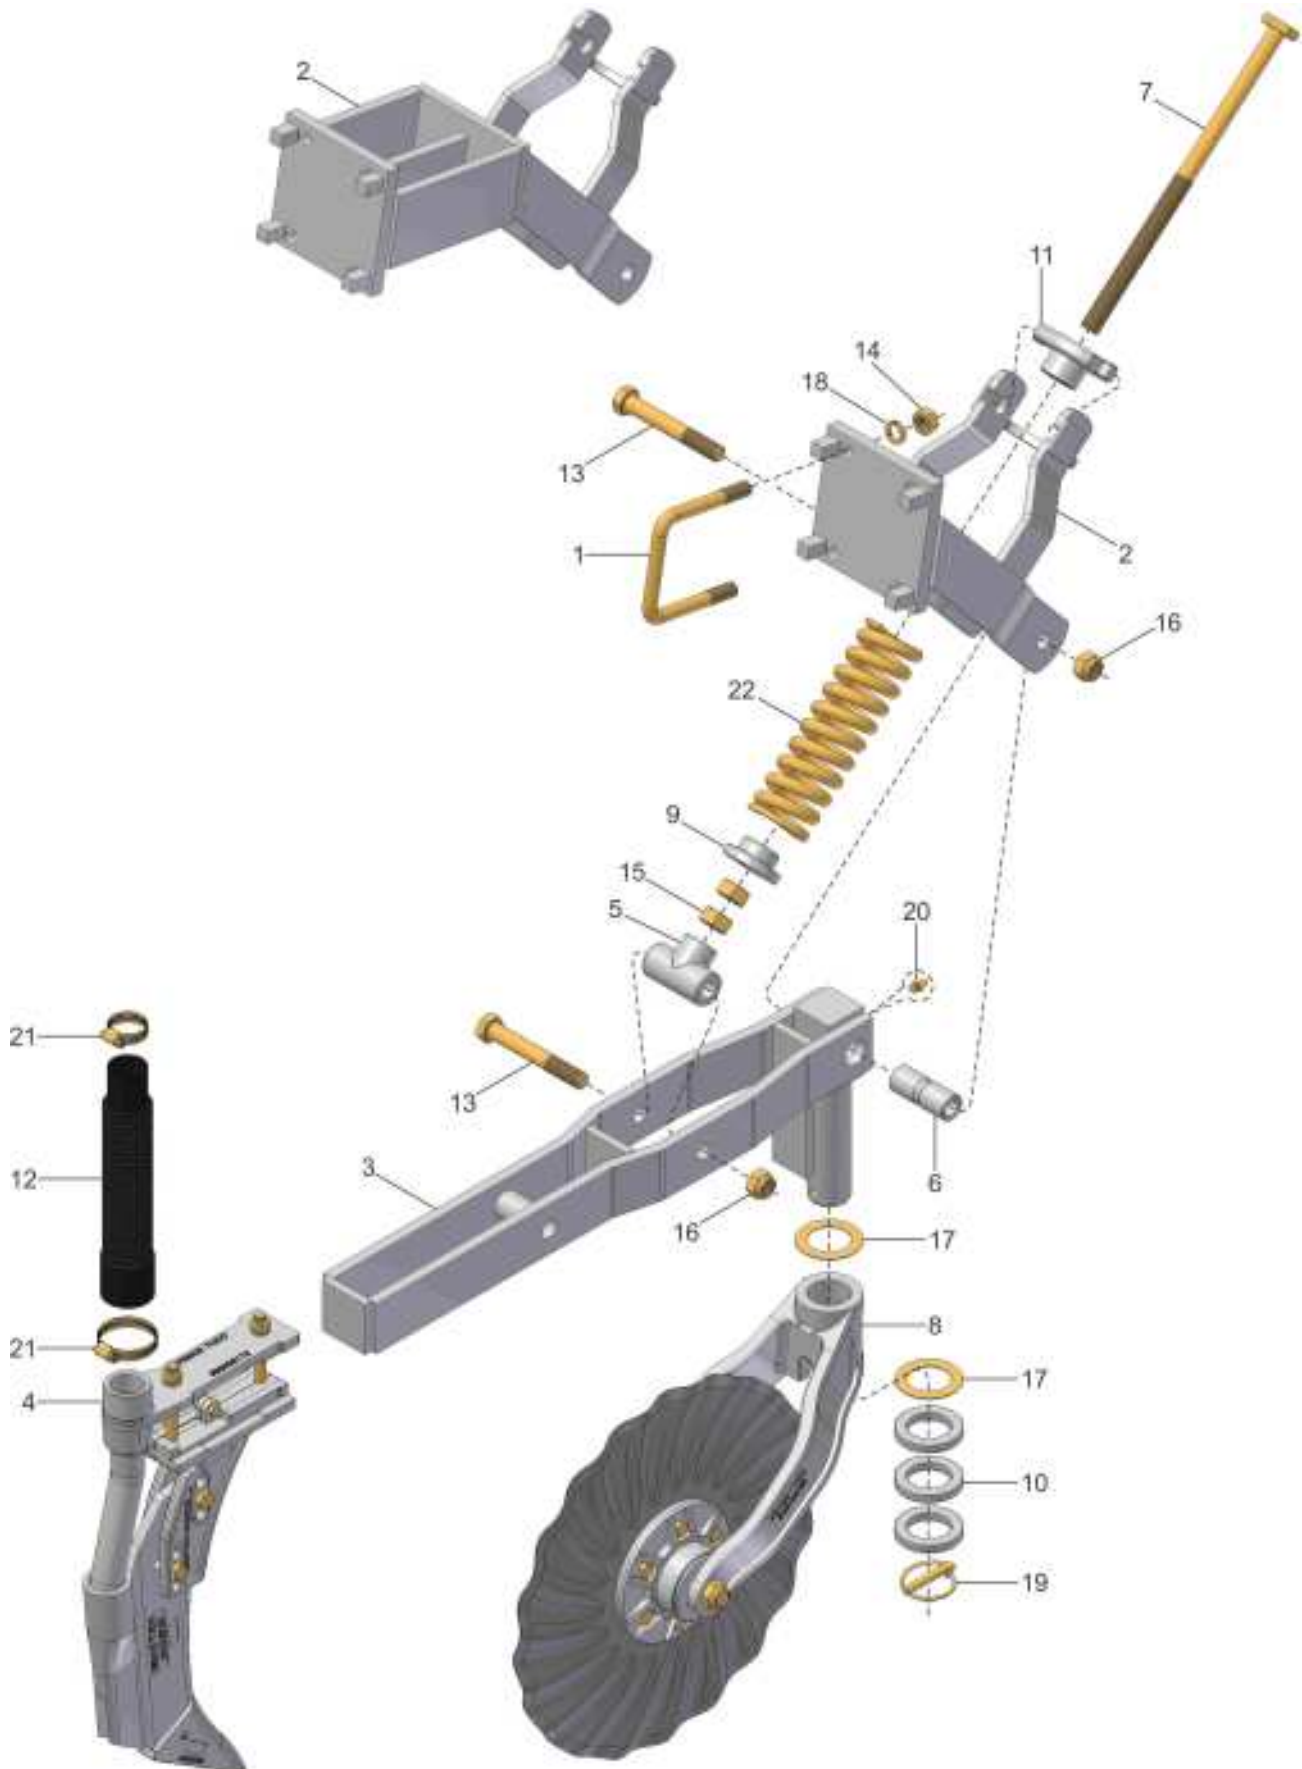

CM LINHA ADUBO CURTA/LONGA D. TURBO 16"/ SULCADOR

CM LINHA ADUBO CURTA/LONGA D. TURBO 16"/ SULCADOR

REF.	CÓDIGO	DENOMINAÇÃO	QTDE. / CONJ.
1	013047002	ABRAÇADEIRA M16	2
2	013218000	CS SUPORTE CURTO	1
2	013219000	CS SUPORTE LONGO	1
3	013220000	CS BRAÇO LINHA ADUBO	1
4	020072000	CM SULCADOR COMPLETO	1
5	200011001	SUPORTE	1
6	200011002	BUCHA	1
7	200348000	CS HASTE	1
8	072159000	CM SUPORTE DISCO TURBO 16"	1
9	900005072	GUIA	1
10	900005171	ARRUELA 46x71x10	3
11	900005338	ARTICULADOR	1
12	900110016	MANGOTE	1
13	901328130	PARAF. SEXT. M18 x 130 - 8.8	2
14	920001601	PORCA SEXT. M16	4
15	920002001	PORCA SEXT. M20	2
16	920111801	PORCA SEXT. AUTOTR. M18	2
17	921040033	ARRUELA LISA	2
18	921050016	ARRUELA DE PRESSÃO B16	4
19	922036690	PINO TRAVA COM ARGOLA 3/8"x2 1/4" ZCA	1
20	924080000	GRAXEIRA RETA M8	1
21	931020351	ABRAÇADEIRA ROSCA SEM-FIM 38-51	2
22	936001005	MOLA Ø57 x 230	1
*	013225000	CM LINHA ADUBO CURTA D. TURBO 16"/ SULCADOR	*
*	013226000	CM LINHA ADUBO LONGA D. TURBO 16"/ SULCADOR	*