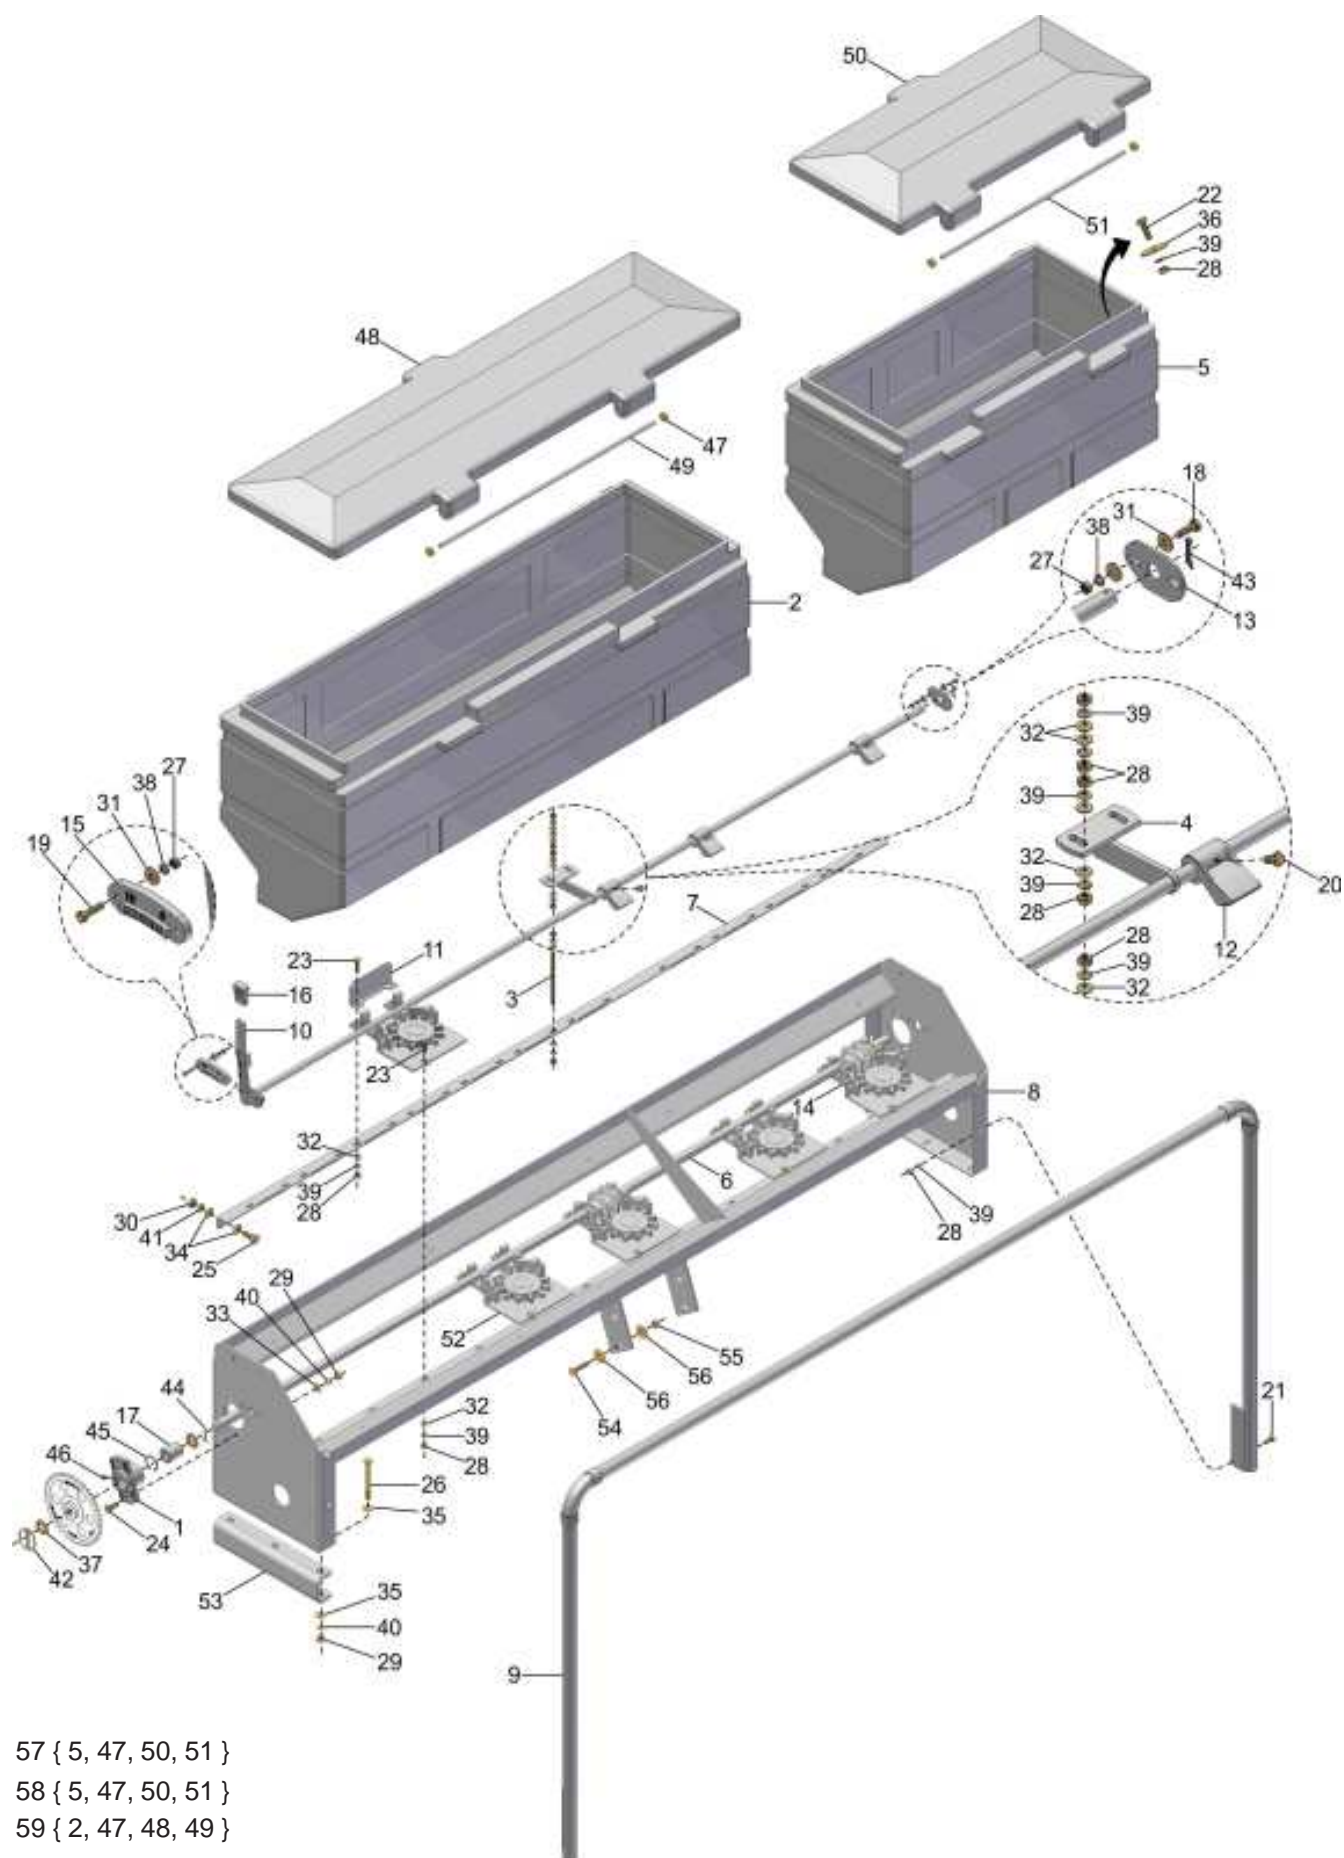

CM BERÇO ADUBO

57 { 5, 47, 50, 51 }

58 { 5, 47, 50, 51 }

59 { 2, 47, 48, 49 }

CM BERÇO ADUBO

REF.	CÓDIGO	DENOMINAÇÃO	QTDE. / MÁQUINA			
			SA 7300	SA 9400	SA 11500	SA 14600
1	013004004	MANCAL	1	1	1	1
2	013101001	RESERVATÓRIO 1300 ALTA 3S	1	-	1	2
2	013102001	RESERVATÓRIO 1300 ALTA 5S	1	-	-	-
2	80440001	RESERVATÓRIO 1300 ALTA 7S	1	-	1	2
2	016022001	RESERVATÓRIO 1300 ALTA DIR. 5S	-	-	-	1
2	016023001	RESERVATÓRIO 1300 ALTA ESQ. 5S	-	-	-	1
3	014004003	REGULADOR MESA ADUBO	-	2	2	4
4	014020000	CS ALINHADOR EIXO ADUBO	-	1	1	2
5	014022001	RESERVATÓRIO 800 ALTA 2S	-	1	1	-
5	014023001	RESERVATÓRIO 900 ALTA 2S	-	1	-	-
5	014024001	RESERVATÓRIO 800 ALTA 3S	-	1	-	-
5	014025001	RESERVATÓRIO 900 ALTA 4S	-	1	-	-
5	81310001	RESERVATÓRIO 800 ALTA 4S	-	1	1	-
5	81340001	RESERVATÓRIO 900 ALTA 5S	-	1	-	-
6	013004002	EIXO 1335	1	-	-	-
6	014004001	EIXO 1765	-	1	-	-
6	015004001	EIXO 2135	-	-	1	-
6	016004001	EIXO 2675	-	-	-	1
7	013004003	SUPORTE MESA ADUBO 7300	1	-	-	-
7	014004002	SUPORTE MESA ADUBO 9400	-	1	-	-
7	015004002	SUPORTE MESA ADUBO 11500	-	-	1	-
7	016004002	SUPORTE MESA ADUBO 14600	-	-	-	1
8	013005000	CS BERÇO ADUBO 7300	1	-	-	-
8	014005000	CS BERÇO ADUBO 9400	-	1	-	-
8	015005000	CS BERÇO ADUBO 11500	-	-	1	-
8	016005000	CS BERÇO ADUBO 14600	-	-	-	1
9	013215000	CS CORRIMÃO SA 7300	1	-	-	-
9	014084000	CS CORRIMÃO SA 9400	-	1	-	-
9	015073000	CS CORRIMÃO SA 11500	-	-	1	-
9	016075000	CS CORRIMÃO SA 14600	-	-	-	1
10	013100000	CS ALAVANCA DIR.	1	-	-	-
10	014021000	CS ALAVANCA REGULADORA 9400	-	1	-	-
10	015019000	CS ALAVANCA REGULADORA 11500	-	-	1	-
10	016020000	CS ALAVANCA ESQ.	-	-	-	1
10	016021000	CS ALAVANCA DIR.	-	-	-	1
11	200039001	PROTECTOR	*	*	*	*
12	200039005	REGULADOR	*	*	*	*
13	200039006	GUIA	2	2	2	2
14	200203000	CM DOSADOR ADUBO	*	*	*	*
15	900010069	ESCALA DIREITA	1	1	1	1
15	900010070	ESCALA ESQUERDA	-	-	-	1
16	900100127	LUVA	1	1	1	2
17	900100231	BUCHA QUADRADA	1	1	1	1
18	901305020	PARAF. SEXT. M6 x 20 - 8.8	4	4	4	4
19	901305025	PARAF. SEXT. M6 x 25 - 8.8	2	2	2	4
20	901309016	PARAF. SEXT. M8 x 16 - 8.8	*	*	*	*
21	901309020	PARAF. SEXT. M8 x 20 - 8.8	4	4	4	4
22	901309025	PARAF. SEXT. M8 x 25 - 8.8	6	*	*	*
23	901309030	PARAF. SEXT. M8 x 30 - 8.8	*	*	*	*
24	901313025	PARAF. SEXT. M10 x 25 - 8.8	2	2	2	2
25	901317030	PARAF. SEXT. M12 x 30 - 8.8	2	2	2	2
26	901312100	PARAF SEXT M10x1.5x100 DIN 931 8.8 ZFP	6	6	6	6
27	920000601	PORCA SEXT. M6	6	6	6	8
28	920000801	PORCA SEXT. M8	*	*	*	*
29	920001001	PORCA SEXT. M10	8	8	8	8
30	920001201	PORCA SEXT. M12	2	2	2	2
31	921010006	ARRUELA LISA	10	10	10	12
32	921030008	ARRUELA LISA	*	*	*	*
33	921030010	ARRUELA LISA	2	2	2	2
34	921030012	ARRUELA LISA	4	4	4	4