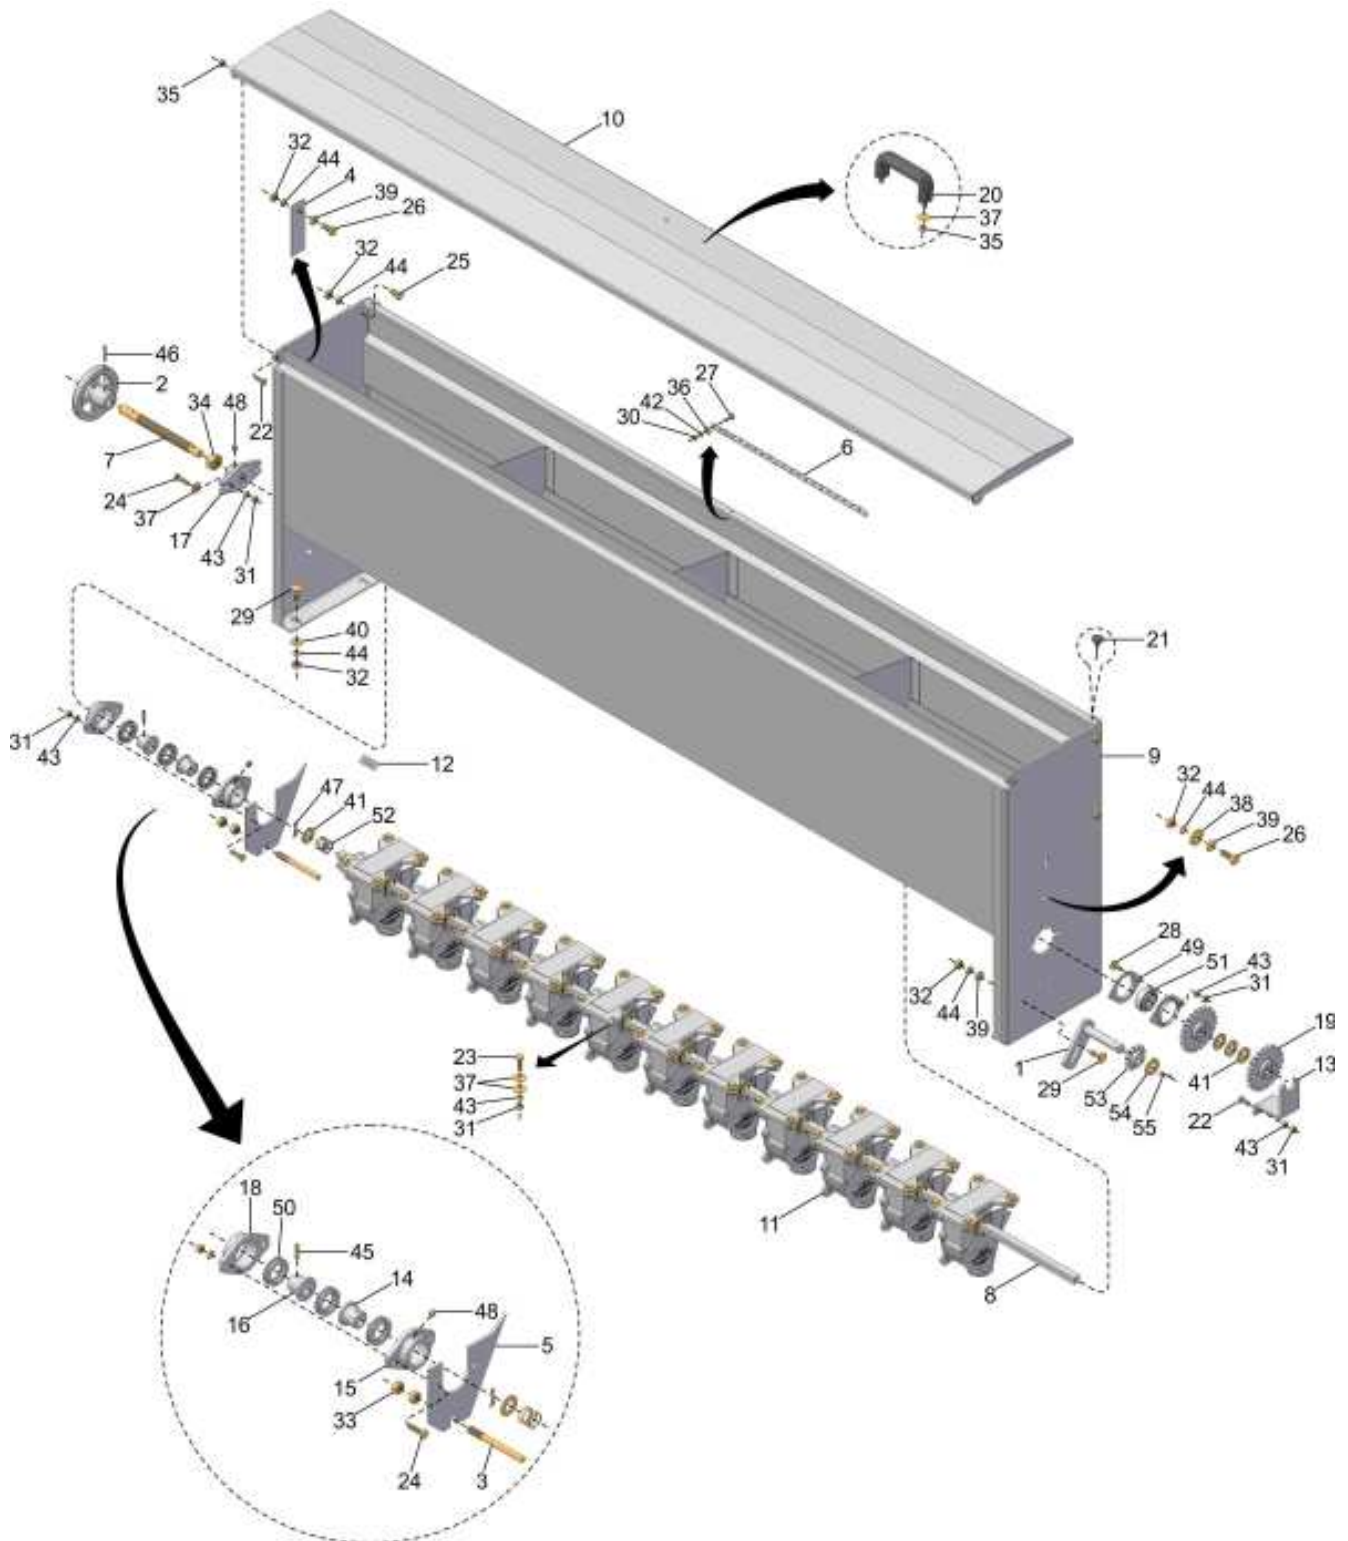

CM CAIXA TRIGO

56 { 1, 53, 54, 55 }

CM CAIXA TRIGO

REF.	CÓDIGO	DENOMINAÇÃO	QTDE. / MÁQUINA			
			SA 7300	SA 9400	SA 11500	SA 14600
1	001018000	CS ESTICADOR	1	1	1	1
2	01130002	VOLANTE	1	1	1	1
3	013082001	GUIA INDICADOR ESCALA	1	1	1	-
3	016011001	GUIA INDICADOR ESCALA	-	-	-	1
4	013082002	TAMPA CABECEIRA DIR.	1	1	1	1
5	013082003	INDICADOR ESCALA	1	1	1	1
6	013082005	CORRENTE 21 ELOS	1	1	1	1
7	013082006	HASTE ROSCADA	1	1	1	1
8	013082007	EIXO SEMENTE TRIGO	1	-	-	-
8	014010002	EIXO SEMENTE TRIGO	-	1	-	-
8	015012002	EIXO SEMENTE TRIGO	-	-	1	-
8	016011003	EIXO SEMENTE TRIGO	-	-	-	1
9	013216000	CS CAIXA TRIGO	1	-	-	-
9	014011000	CS CAIXA TRIGO 9400	-	1	-	-
9	015013000	CS CAIXA TRIGO 11500	-	-	1	-
9	016012000	CS CAIXA TRIGO 14600	-	-	-	1
10	013084000	CS TAMPA	1	-	-	-
10	014012000	CS TAMPA	-	1	-	-
10	015014000	CS TAMPA	-	-	1	-
10	016013000	CS TAMPA	-	-	-	1
11	131051000	CM DOSADOR DE SEMENTE QUALISTEEL	7	9	11	14
12	206032008	ESCALA	1	1	1	1
13	217006005	CALÇO ENGRENAGEM	1	1	1	1
14	217006007	BUCHA	1	1	1	1
15	76500007	MANCAL	1	1	1	1
16	76500010	BUCHA DA HASTE	1	1	1	1
17	76500011	MANCAL REGULADOR	1	1	1	1
18	76500015	MANCAL MENOR DO REGULADOR S/ GRAX.	1	1	1	1
19	900005262	RODA DENTADA Z24	2	2	2	2
20	900100043	PUXADOR	1	1	1	1
21	900110019	BATENTE	3	3	3	3
22	901309020	PARAF. SEXT. M8 x 20 - 8.8	4	4	4	4
23	901309025	PARAF. SEXT. M8 x 25 - 8.8	28	36	44	56
24	901309030	PARAF. SEXT. M8 x 30 - 8.8	4	4	4	4
25	901313020	PARAF. SEXT. M10 x 20 - 8.8	4	4	4	4
26	901313025	PARAF. SEXT. M10 x 25 - 8.8	4	4	4	4
27	902304020	PARAF. FRAN. M6 x 20 - 8.8	1	1	1	1
28	902308020	PARAF. FRAN. M8 x 20 - 8.8	2	2	2	2
29	902312030	PARAF. FRAN. M10 x 30 - 8.8	5	5	5	5
30	920000601	PORCA SEXT. M6	1	1	1	1
31	920000801	PORCA SEXT. M8	36	44	52	64
32	920001001	PORCA SEXT. M10	13	13	13	13
33	920001201	PORCA SEXT. M12	2	2	2	2
34	920002020	PORCA SEXT. M20	1	1	1	1
35	920110801	PORCA SEXT. AUTOTR. M8	4	4	4	4
36	921010006	ARRUELA LISA	1	1	1	1
37	921010008	ARRUELA LISA	60	76	92	116
38	921010010	ARRUELA LISA	2	2	2	2
39	921030010	ARRUELA LISA	5	5	5	5
40	921040040	ARRUELA LISA	4	4	4	4
41	921045003	ARRUELA LISA	17	21	25	31