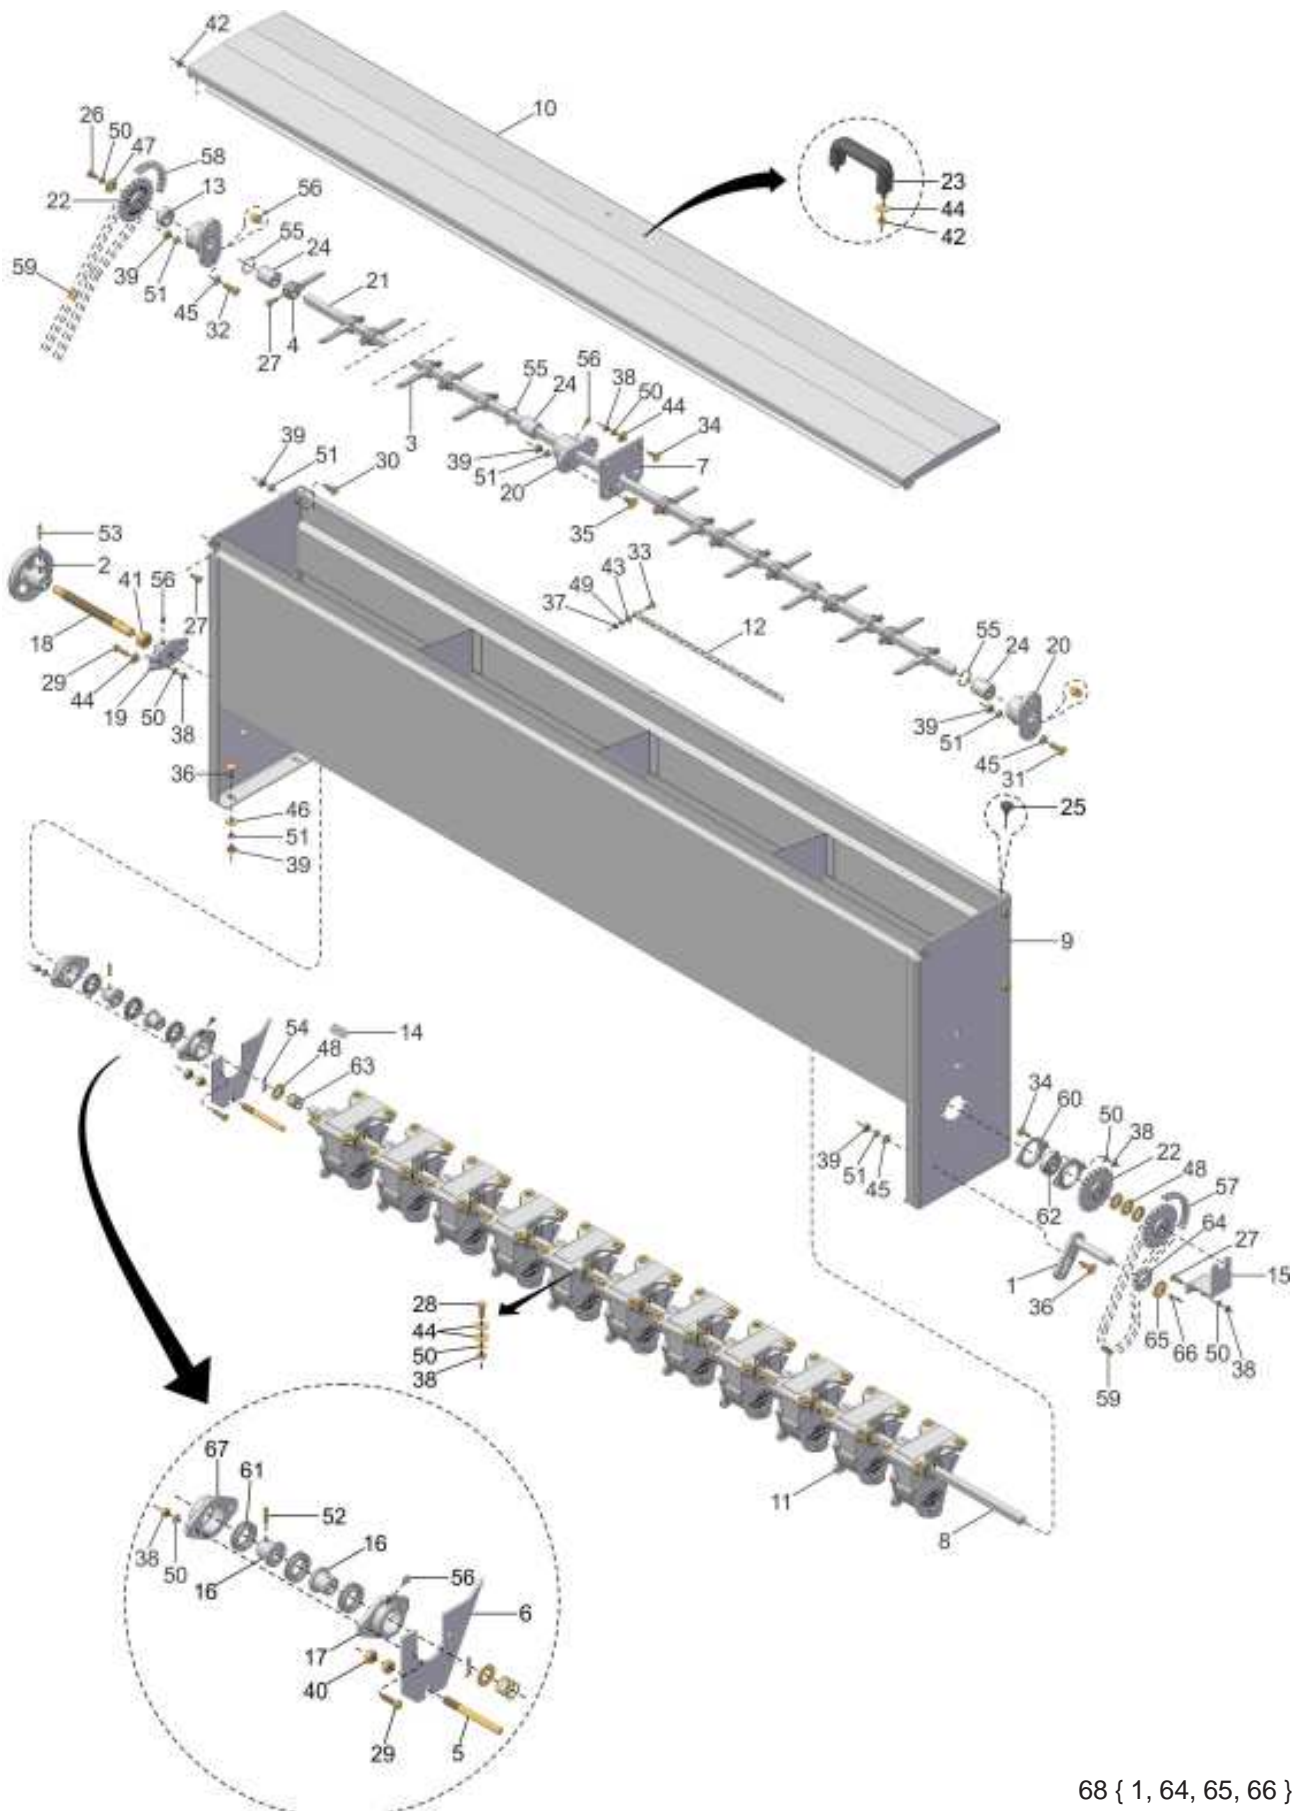

CM CAIXA TRIGO COM MEXEDOR

CM CAIXA TRIGO COM MEXEDOR

REF.	CÓDIGO	DENOMINAÇÃO	QTDE. / MÁQUINA			
			SA 7300	SA 9400	SA 11500	SA 14600
1	001018000	CS ESTICADOR	1	1	1	1
2	01130002	VOLANTE	1	1	1	1
3	013031001	MEXEDOR TRIGO ESQ.	7	9	11	14
4	013031002	MEXEDOR TRIGO DIR.	7	9	11	14
5	013082001	GUIA INDICADOR ESCALA	1	1	1	1
6	013082003	INDICADOR ESCALA	1	1	1	1
7	014014001	BASE MANCAL CENTRAL	-	1	1	1
8	013082007	EIXO SEMENTE TRIGO	1	-	-	-
8	014010002	EIXO SEMENTE TRIGO	-	1	-	-
8	015012002	EIXO SEMENTE TRIGO	-	-	1	-
8	016011003	EIXO SEMENTE TRIGO	-	-	-	1
9	013216000	CS CAIXA TRIGO	1	-	-	-
9	014011000	CS CAIXA TRIGO	-	1	-	-
9	015013000	CS CAIXA TRIGO	-	-	1	-
9	016012000	CS CAIXA TRIGO	-	-	-	1
10	013084000	CS TAMPA	1	-	-	-
10	014012000	CS TAMPA	-	1	-	-
10	015014000	CS TAMPA	-	-	1	-
10	016013000	CS TAMPA	-	-	-	1
11	131051000	CM DOSADOR DE SEMENTE QUALISTEEL	7	9	11	14
12	013082005	CORRENTE 21 ELOS	1	1	1	1
13	200295004	BATENTE EIXO QUAD.	1	1	1	1
14	206032008	ESCALA	1	1	1	1
15	217006005	CALÇO ENGRENAGEM	1	1	1	1
16	217006007	BUCHA	2	2	2	2
17	76500007	MANCAL	1	1	1	1
18	013082006	HASTE ROSCADA	1	1	1	1
19	76500011	MANCAL REGULADOR	1	1	1	1
20	80530002	MANCAL SEMENTE	2	3	3	3
21	80500004	EIXO 1400	1	-	-	-
21	81500002	EIXO 1835	-	1	-	-
21	82500002	EIXO 2200	-	-	1	-
21	83500002	EIXO 2746	-	-	-	1
22	900005262	RODA DENTADA Z24	3	3	3	3
23	900100043	PUXADOR	1	1	1	1
24	900100231	BUCHA QUADRADA	2	3	3	3
25	900110019	BATENTE	3	3	3	3
26	901309016	PARAF. SEXT. M8 x 16 - 8.8	1	1	1	1
27	901309020	PARAF. SEXT. M8 x 20 - 8.8	18	22	26	32
28	901309025	PARAF. SEXT. M8 x 25 - 8.8	28	36	44	56
29	901309030	PARAF. SEXT. M8 x 30 - 8.8	4	4	4	4
30	901313020	PARAF. SEXT. M10 x 20 - 8.8	4	4	4	4
31	901313025	PARAF. SEXT. M10 x 25 - 8.8	2	2	2	2
32	901313030	PARAF. SEXT. M10 x 30 - 8.8	2	2	2	2
33	902304020	PARAF. FRAN. M6 x 20 - 8.8	1	1	1	1
34	902308020	PARAF. FRAN. M8 x 20 - 8.8	2	4	4	4
35	902312025	PARAF. FRAN. M10 x 25 - 8.8	-	2	2	2
36	902312030	PARAF. FRAN. M10 x 30 - 8.8	5	5	5	5
37	920000601	PORCA SEXT. M6	1	1	1	1
38	920000801	PORCA SEXT. M8	36	46	54	66
39	920001001	PORCA SEXT. M10	13	15	15	15