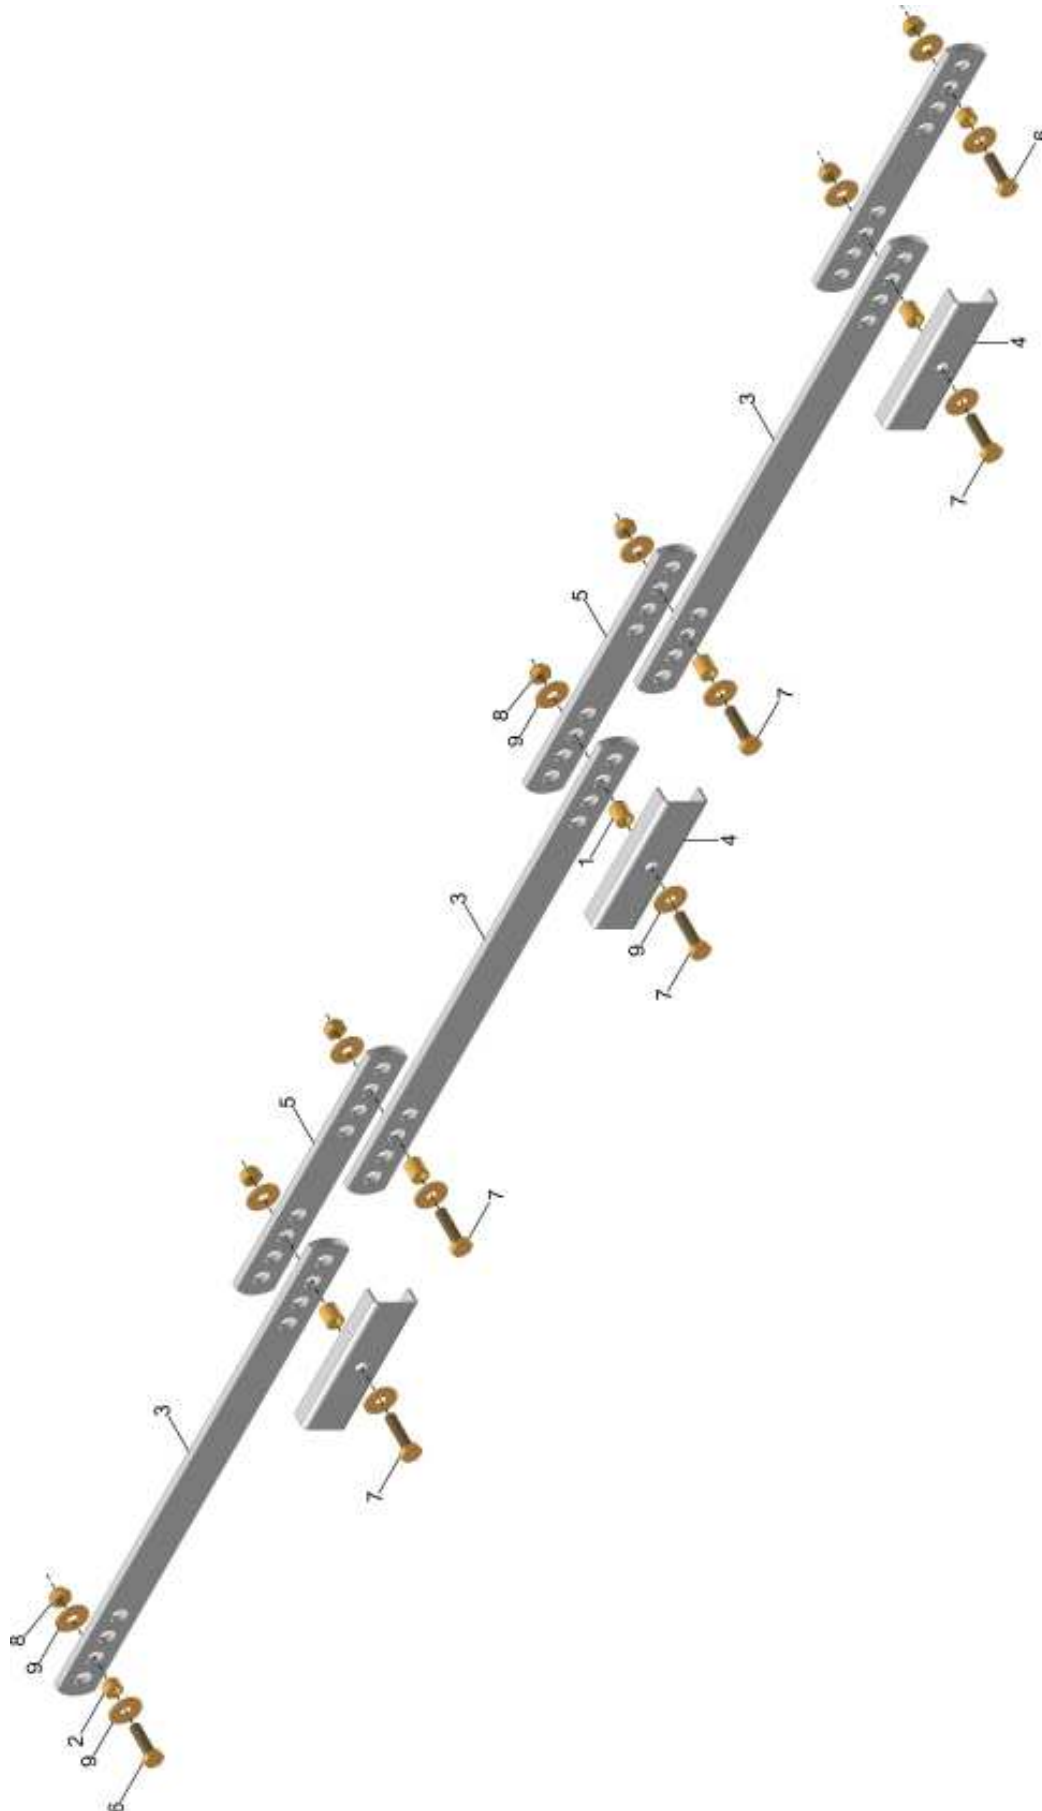

CM KIT ESTABILIZADOR SA 11500

CM KIT ESTABILIZADOR SA 11500

REF.	CÓDIGO	DENOMINAÇÃO	QTDE. / CONJUNTO			
			3 Linhas	4 Linhas	5 Linhas	C. Nativo
1	072086002	BUCHA MAIOR	3	5	3	7
2	072086003	BUCHA MENOR	2	2	2	2
3	072086004	ESTABILIZADOR	4	3	4	-
4	072087001	GUIA ESTABILIZADOR	2	3	-	-
5	072087002	ESTABILIZADOR NATIVO	-	3	-	8
6	901313035	PARAF. SEXT. M10 x 35 - 8.8	2	2	2	2
7	901313040	PARAF. SEXT. M10 x 40 - 8.8	3	5	3	7
8	920111001	PORCA SEXT. AUTOTRAVANTE M10	5	7	5	9
9	921010010	ARRUELA LISA	10	14	10	18
*	021017000	CM KIT ESTABILIZADOR 3L	*	-	-	-
*	021018000	CM KIT ESTABILIZADOR 4L	-	*	-	-
*	021019000	CM KIT ESTABILIZADOR 5L	-	-	*	-
*	015068000	CM KIT ESTABILIZADOR CAM PO NATIVO 11500	-	-	-	*