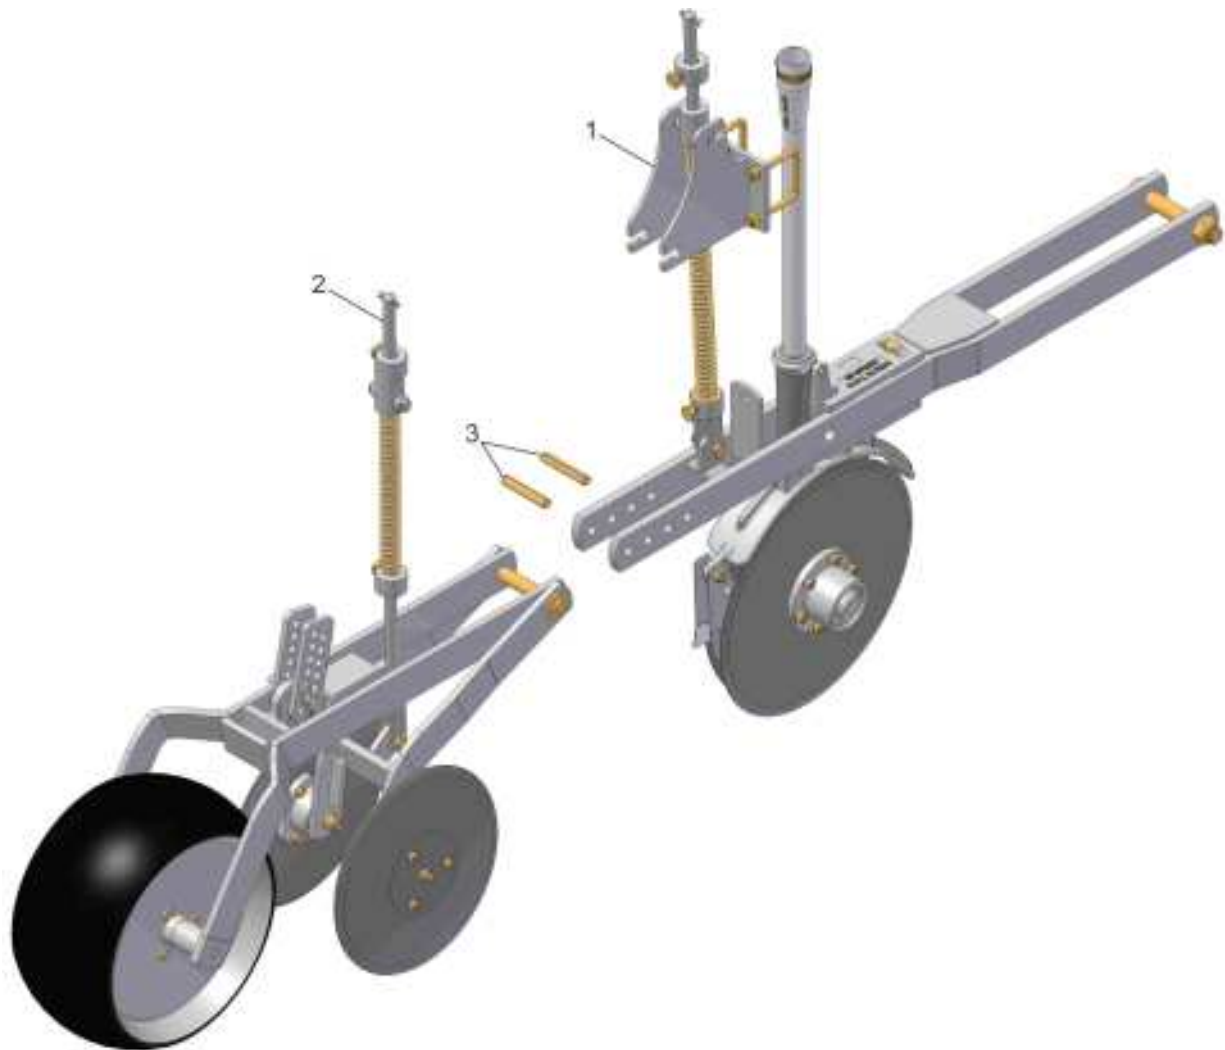

CM DISCO COBERT./ COMPACTADOR NORMAL CURTA/LONGA

CM DISCO COBERT./ COMPACTADOR NORMAL CURTA/LONGA

<i>REF.</i>	<i>CÓDIGO</i>	<i>DENOMINAÇÃO</i>	<i>QTDE. / CONJ.</i>
1	013078000	CM LINHA CURTA	1
1	013058000	CM LINHA LONGA	1
2	013108000	CM COMPACTADOR/LIMITADOR NORMAL	1
3	922013348	PINO ELÁSTICO 13x75 DIN 1481	2
*	013053000	CM DISCO COBERT./COM PACTADOR NORM AL LONGA	*
*	013081000	CM DISCO COBERT./COM PACTADOR NORM AL CURTA	*