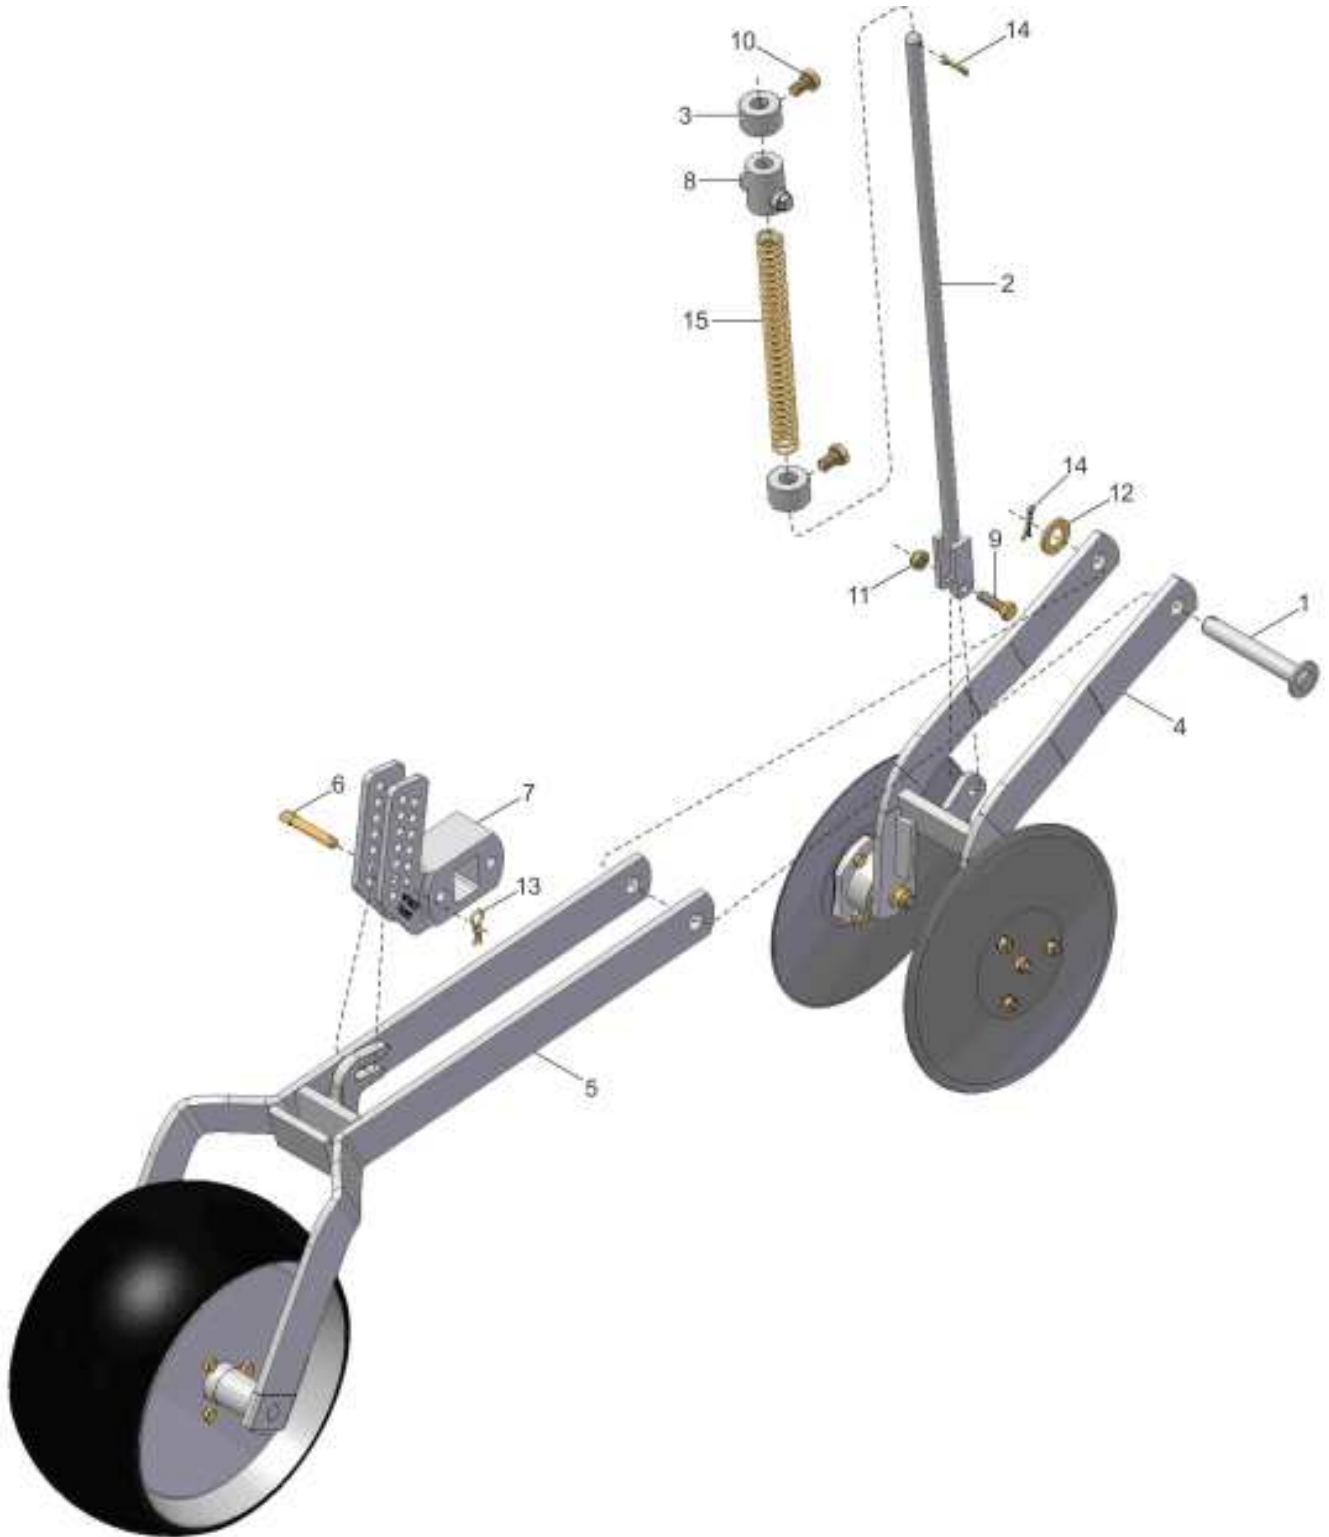

CM COMPACTADOR/ LIMITADOR NORMAL

CM COMPACTADOR/ LIMITADOR NORMAL

REF.	CÓDIGO	DENOMINAÇÃO	QTDE. / CONJ.
1	001047000	CS PINO	1
2	013029000	CS VARETA	1
3	013058001	BUCHA BATENTE	2
4	013111000	CM DISCO COBERTURA	1
5	013112000	CM COMPACTADOR NORMAL	1
6	200224003	PINO	1
7	900005168	REGULADOR	1
8	900005410	ARTICULADOR	1
9	901313035	PARAF. SEXT. M10 x 35 - 8.8	1
10	901317020	PARAF. SEXT. M12 x 20 - 8.8	2
11	920111001	PORCA SEXT. AUTOTR. M10	1
12	921030020	ARRUELA LISA	1
13	922051135	PINO TRAVA R 2.8x42 ZCA (TECNOMOLA 204x2.80)	1
14	922172224	CONTRAPINO 5x25 DIN 94 ZCA	2
15	936001007	MOLA	1
*	013108000	CM COM PACTADOR /LIMITADOR NORM AL	*