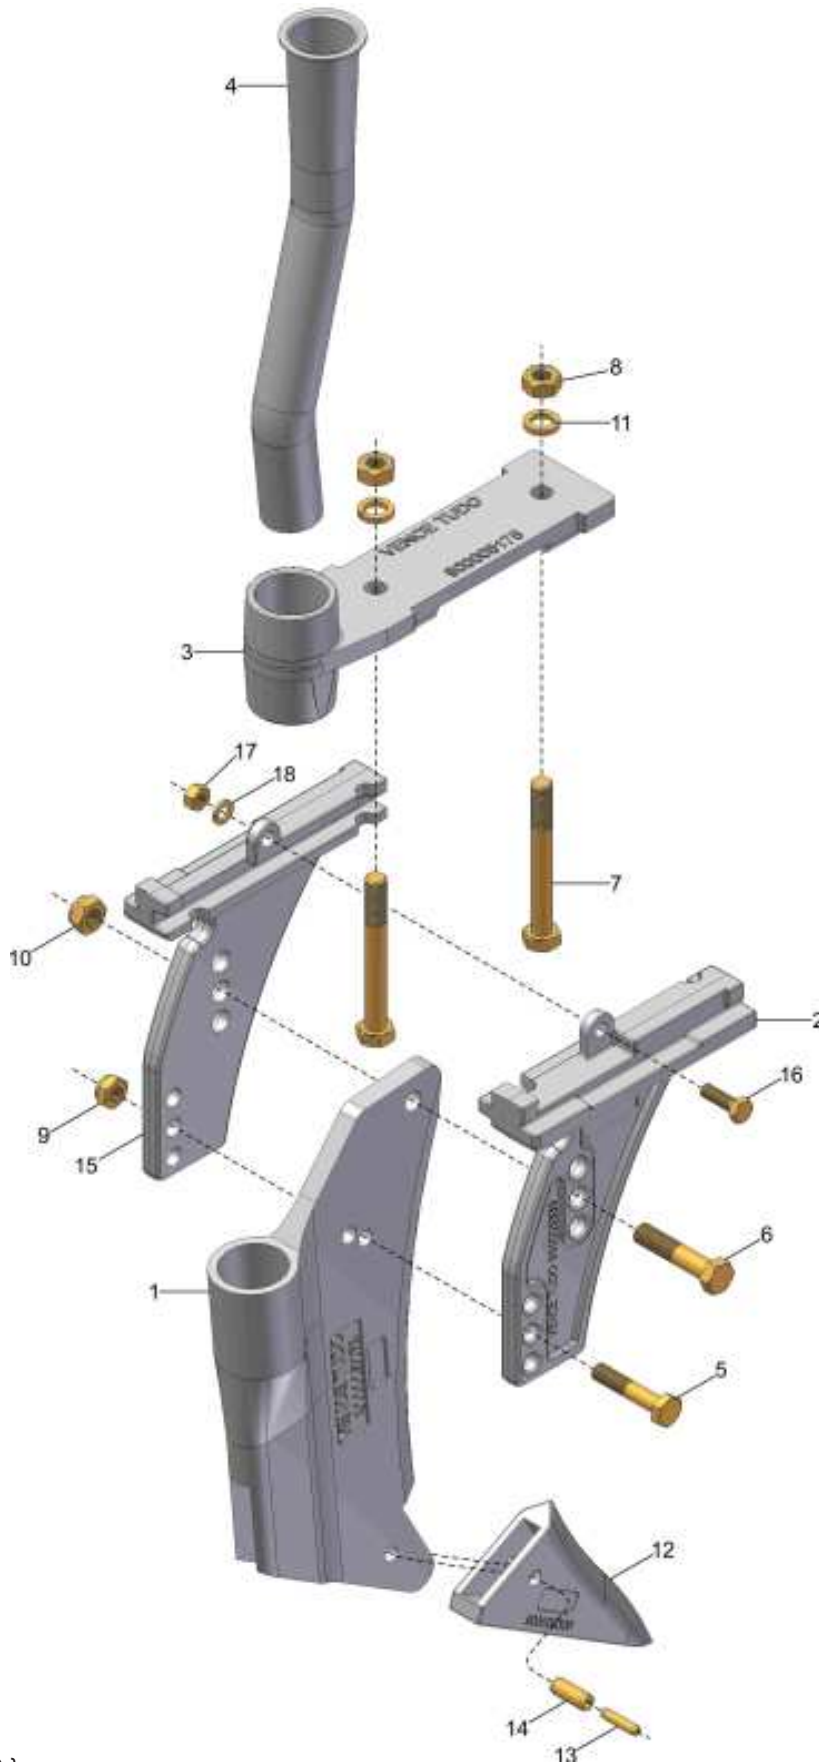

CM SUPORTE DISCO TURBO 16"

16 { 11, 12, 13, 14, 15 }

17 { 3, 7, 8, 9, 10, 16 }

CM SUPORTE DISCO TURBO 16"

REF.	CÓDIGO	DENOMINAÇÃO	QTDE. / CONJ.
1	200013002	SUPORTE DISCO	1
2	200013004	PROTETOR	2
3	072137001	DISCO TURBO 16"	1
4	901328140	PARAF. SEXT. M18 x 140 - 8.8	1
5	920111801	PORCA SEXT. AUTOTRAVANTE M18	1
6	924080000	GRAXEIRA RETA M8	2
7	900005163	FLANGE	1
8	901313035	PARAF. SEXT. M10 x 35 - 8.8	6
9	920001001	PORCA SEXT. M10	6
10	921050010	ARRUELA DE PRESSÃO B10	6
11	200012001	CUBO	1
12	200012002	EIXO	1
13	923202062	ANEL ELÁSTICO I62	2
14	927015006	ROLAMENTO RÍGIDO DE ESFERAS 6206 30x62x16 (PL)	2
15	928010110	RETENTOR 01273 BA 30x62x10 (SABÓ)	2
16	200012000	CM CUBO	1
17	072137000	CM DISCO TURBO 16"	1
*	072159000	CM SUPORTE DISCO TURBO 16"	*

CM SULCADOR COMPLETO

19 { 1, 12, 13, 14 }

20 { 2, 15, 16, 17, 18 }

CM SULCADOR COMPLETO

REF.	CÓDIGO	DENOMINAÇÃO	QTDE. / CONJ.
1	900005079	FACÃO MENOR	1
2	900005339	SUPORTE DIREITO	1
3	900005175	FIXADOR	1
4	900100070	CONDUTOR	1
5	901112050	PARAF. SEXT. M10 x 50 - 5.8	1
6	901316055	PARAF. SEXT. M12 x 55 - 8.8	1
7	901316110	PARAF. SEXT. M12 x 110 - 8.8	2
8	920001201	PORCA SEXT. M12	2
9	920111001	PORCA SEXT. AUTOTRAVANTE M10	1
10	920111201	PORCA SEXT. AUTOTRAVANTE M12	1
11	921050012	ARRUELA DE PRESSÃO B12	2
12	900005306	PONTEIRA	1
13	922012426	PINO ELÁSTICO 6x26	1
14	922013024	PINO ELÁSTICO 10x25	1
15	900005340	SUPORTE ESQUERDO	1
16	901309025	PARAF. SEXT. M8 x 25 - 8.8	1
17	920000801	PORCA SEXT. M8	1
18	921050008	ARRUELA DE PRESSÃO B8	1
19	001026000	CM FACÃO	1
20	200343000	CM SUPORTE	1
*	020072000	CM SULCADOR COMPLETO	*