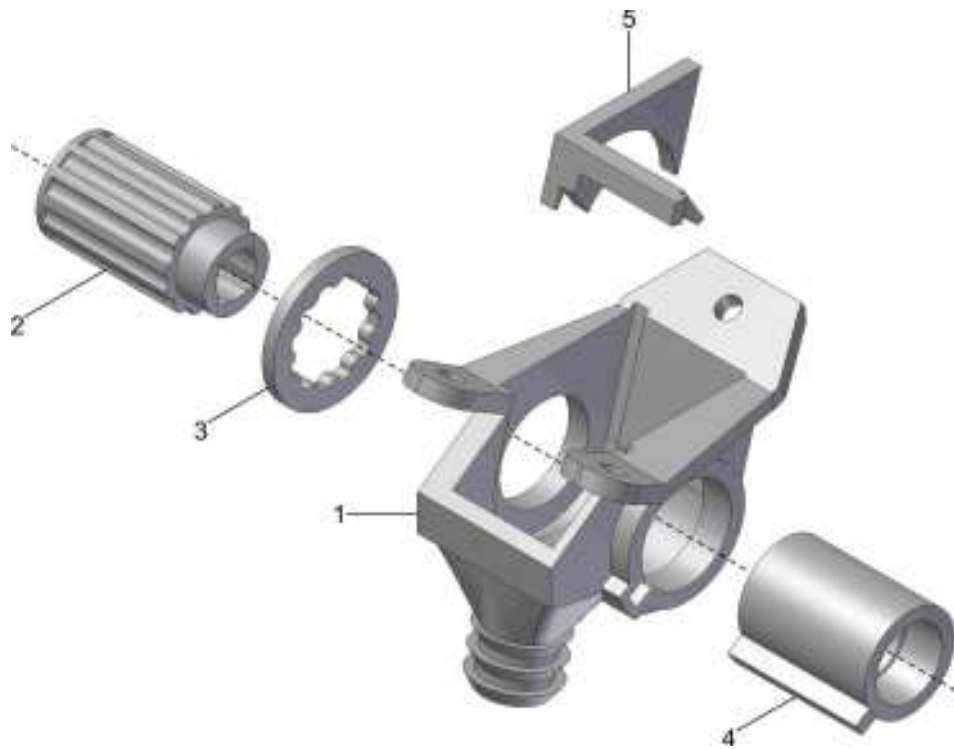

CM DOSADOR SEMENTE MIÚDA

CM DOSADOR SEMENTE MIÚDA

<i>REF.</i>	<i>CÓDIGO</i>	<i>DENOMINAÇÃO</i>	<i>QTDE. / CONJ.</i>
1	900100135	CORPO DOSADOR	1
2	900100136	ROTOR	1
3	900100137	ARRUELA DENTADA	1
4	900100138	GUIA ROTOR	1
5	900100139	FECHAMENTO	1
*	206096000	CM DOSADOR SEMENTE MIÚDA	*