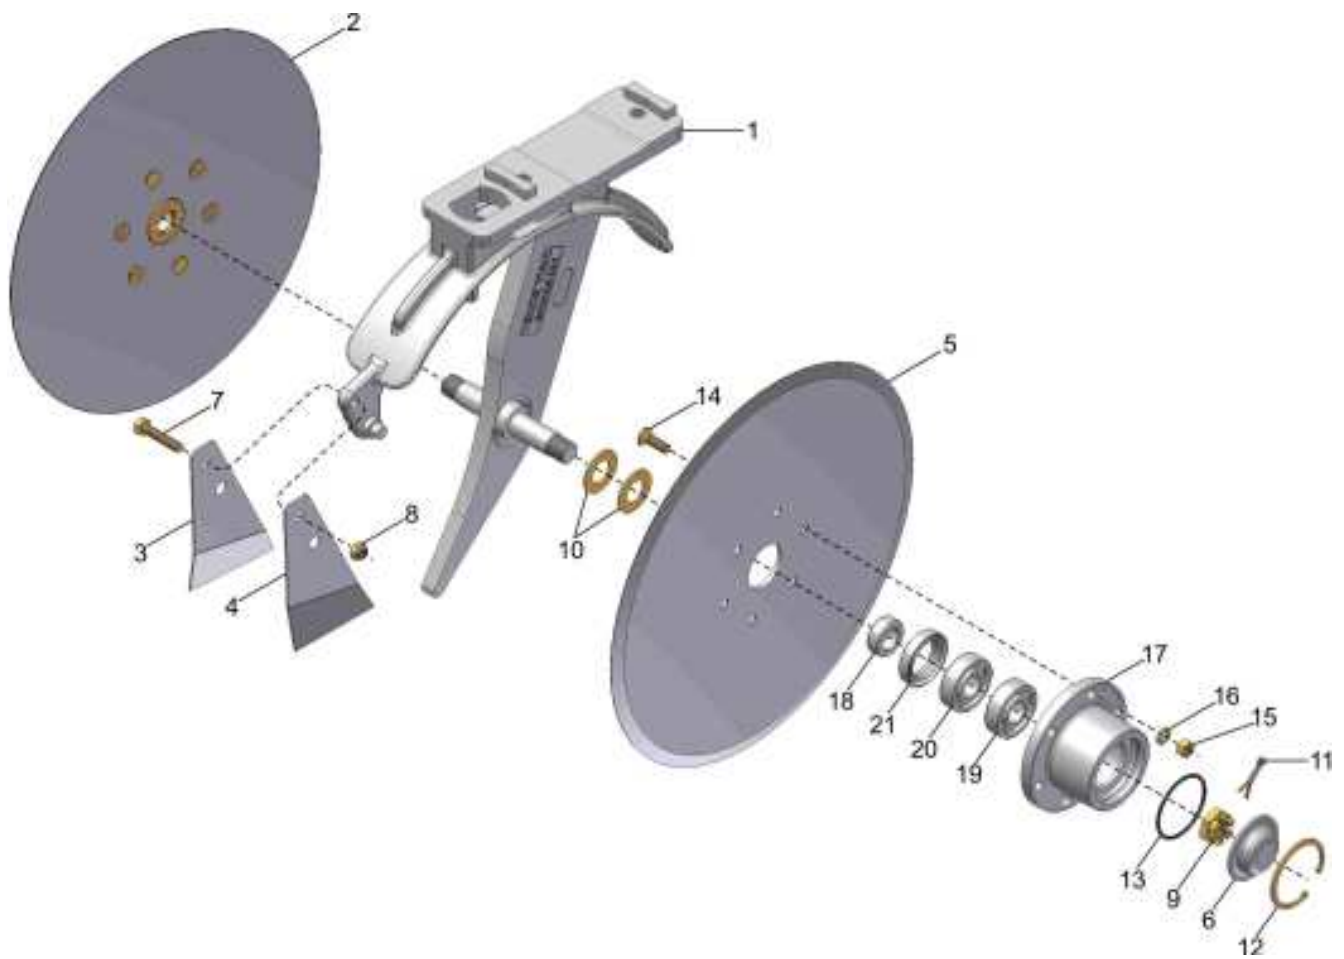

CM DISCO DUPLO ADUBO

22 { 17, 18, 19, 20, 21 }

23 { 2, 14, 15, 16, 22 }

24 { 5, 14, 15, 16, 22 }

CM DISCO DUPLO ADUBO

REF.	CÓDIGO	DENOMINAÇÃO	QTDE. / CONJ.
1	001102000	CS SUPORTE DISCO DUPLO	1
2	001103001	DISCO PLANO 13"	1
3	100020002	LIMPADOR ESQUERDO	1
4	100020003	LIMPADOR DIREITO	1
5	200116001	DISCO PLANO 14"	1
6	200224001	CALOTA	2
7	901309040	PARAF. SEXT. M8 x 40 - 8.8	1
8	920110801	PORCA SEXT. AUTOTRAVANTE M8	1
9	920521822	PORCA SEXT. CASTELO M18	2
10	921040049	ARRUELA LISA	4
11	922171228	CONTRAPINO 3x30	2
12	923224058	ANEL ELÁSTICO I58 ABAULADO	2
13	932056628	ANEL O'RING Ø52.07x2.62 2137 (PARKER)	2
14	903309025	PARAF. MÁQ. CAB. CHATA M8 x 25 - 8.8	12
15	920000801	PORCA SEXT. M8	12
16	921050008	ARRUELA DE PRESSÃO B8	12
17	200115001	CUBO	2
18	200115002	BUCHA	2
19	927010004	ROLAMENTO RÍGIDO DE ESFERAS 6204 20x47x14 (PL)	2
20	927010104	ROLAMENTO RÍGIDO DE ESFERAS 6204 Z 20x47x14 (PL)	2
21	928010113	RETENTOR 01942 BRG 32x47x10 (SABÓ)	2
22	200115000	CM CUBO	2
23	001103000	CM DISCO 13"	1
24	200116000	CM DISCO 14"	1
*	001101000	CM DISCO DUPLO ADUBO	*