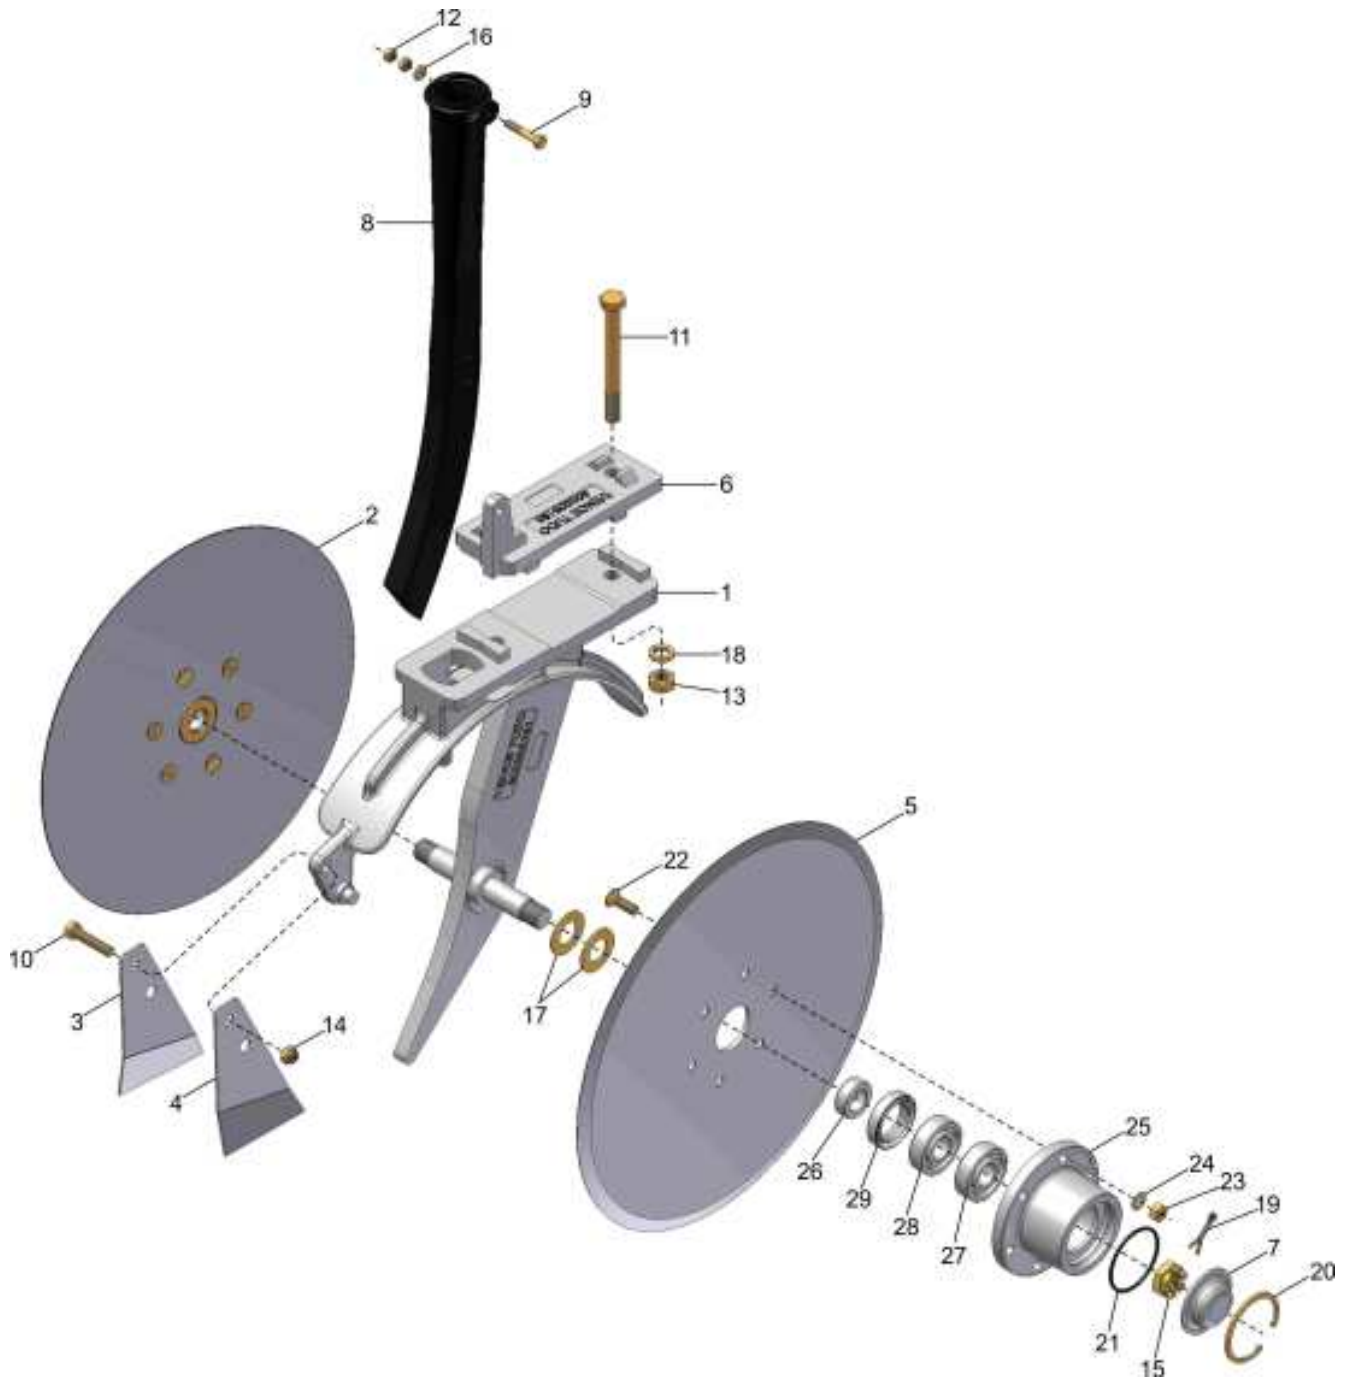

CM DISCO DUPLO ADUBO

30 { 25, 26, 27, 28, 29 }

31 { 2, 22, 23, 24, 30 }

32 { 5, 22, 23, 24, 30 }

CM DISCO DUPLO ADUBO

REF.	CÓDIGO	DENOMINAÇÃO	QTDE. / CONJ.
1	001102000	CS SUPORTE DISCO DUPLO	1
2	001103001	DISCO PLANO 13"	1
3	100020002	LIMPADOR ESQUERDO	1
4	100020003	LIMPADOR DIREITO	1
5	200116001	DISCO PLANO 14"	1
6	200158001	FIXADOR	1
7	200224001	CALOTA	2
8	900100142	CONDUTOR	1
9	901304035	PARAF. SEXT. M6 x 35 - 8.8	1
10	901309040	PARAF. SEXT. M8 x 40 - 8.8	1
11	901316110	PARAF. SEXT. M12 x 110 - 8.8	2
12	920000601	PORCA SEXT. M6	2
13	920001201	PORCA SEXT. M12	2
14	920110801	PORCA SEXT. AUTOTRAVANTE M8	1
15	920521822	PORCA SEXT. CASTELO M18	2
16	921030006	ARRUELA LISA	1
17	921040049	ARRUELA LISA	4
18	921050012	ARRUELA DE PRESSÃO B12	2
19	922171228	CONTRAPINO 3x30	2
20	923224058	ANEL ELÁSTICO I58 ABAULADO	2
21	932056628	ANEL O'RING Ø52.07x2.62 2137 (PARKER)	2
22	903309025	PARAF. MÁQ. CAB. CHATA M8 x 25 - 8.8	12
23	920000801	PORCA SEXT. M8	12
24	921050008	ARRUELA DE PRESSÃO B8	12
25	200115001	CUBO	2
26	200115002	BUCHA	2
27	927010004	ROLAMENTO RÍGIDO DE ESFERAS 6204 20x47x14 (PL)	2
28	927010104	ROLAMENTO RÍGIDO DE ESFERAS 6204 Z 20x47x14 (PL)	2
29	928010113	RETENTOR 01942 BRG 32x47x10 (SABÓ)	2
30	200115000	CM CUBO	2
31	001103000	CM DISCO 13"	1
32	200116000	CM DISCO 14"	1
*	020073000	CM DISCO DUPLO ADUBO	*