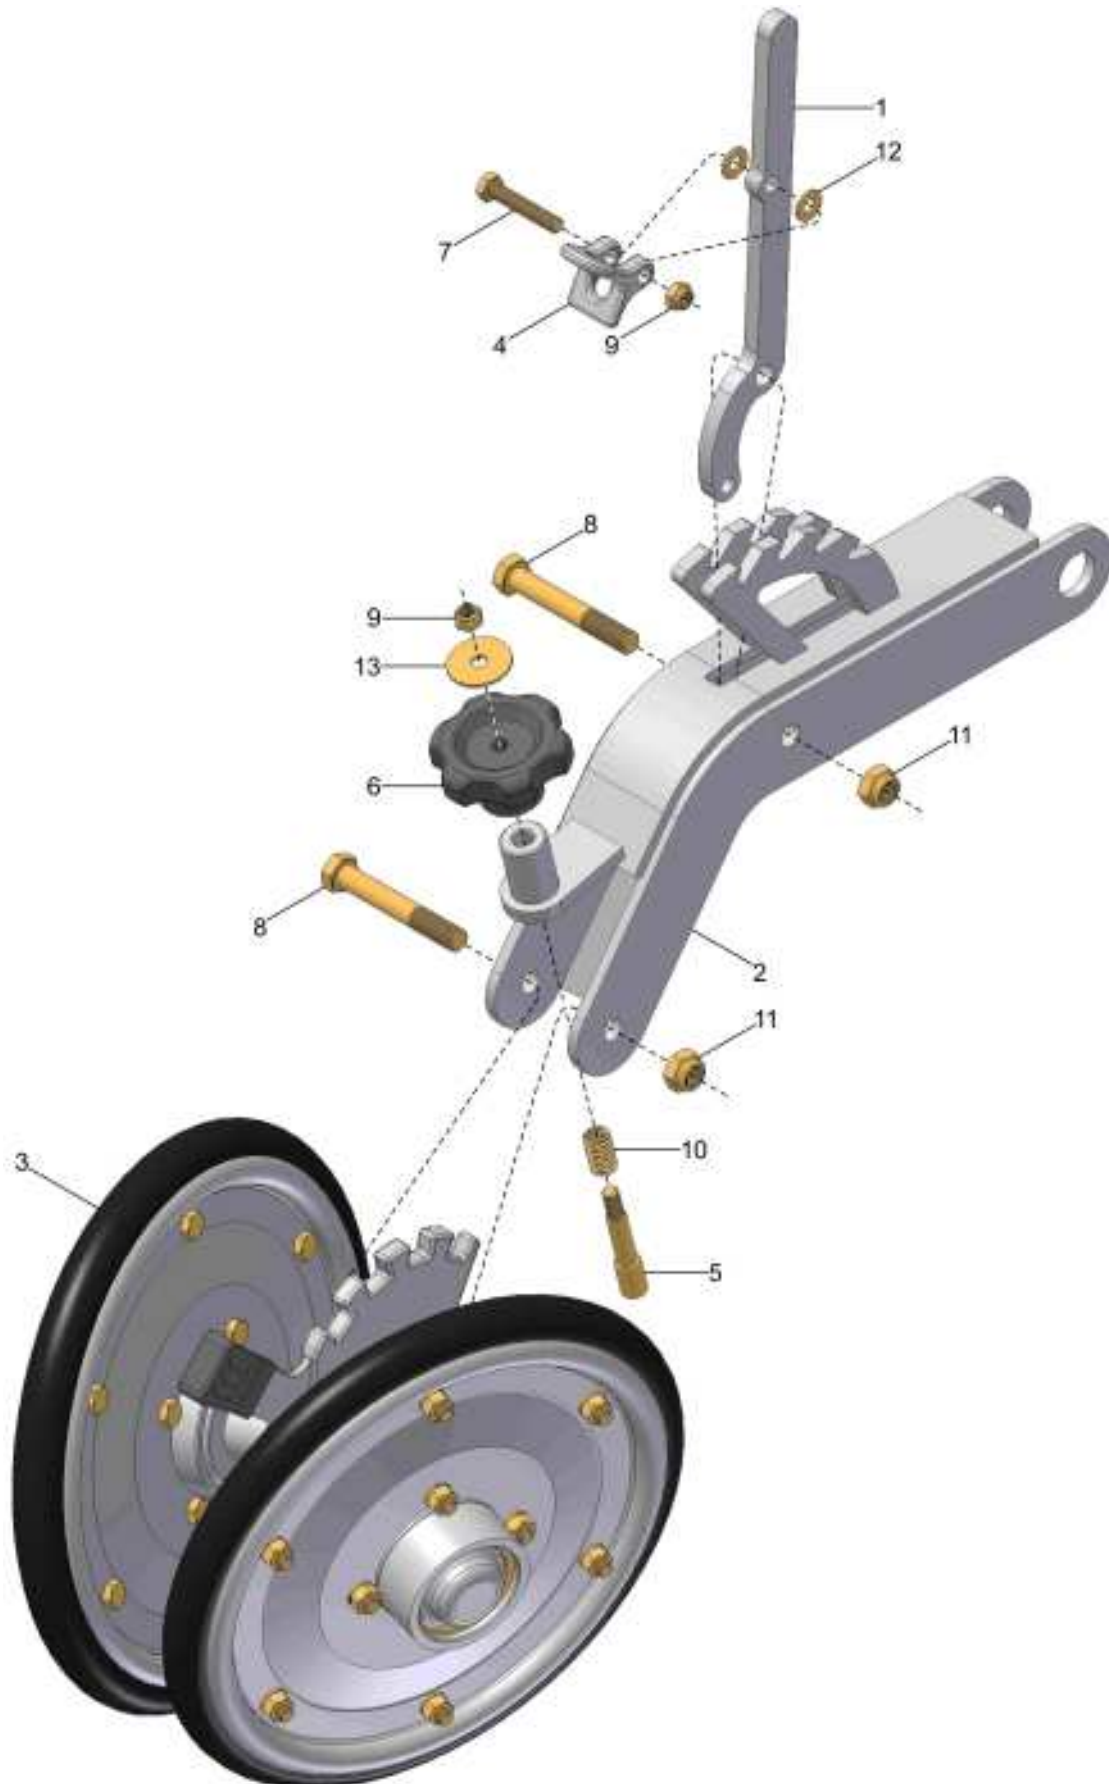

CM BANDA COMPAC. EM "V"

CM BANDA COMPAC. EM "V"

REF.	CÓDIGO	DENOMINAÇÃO	QTDE. / CONJ.
1	200406003	ALAVANCA REGULAGEM DO COMPACTADOR	1
2	200407000	CS ESTRUTURA COMPACTADOR	1
3	200408000	CM BANDA COMPACTADORA	1
4	200410001	TRAVA	1
5	301101002	PINO	1
6	900100130	MANÍPULO	1
7	901309045	PARAF. SEXT. M8 x 45 - 8.8	1
8	901316080	PARAF. SEXT. M12 x 80 - 8.8	2
9	920110801	PORCA SEXT. AUTOTRAVANTE M8	2
10	936001021	MOLA	1
11	920111201	PORCA SEXT. AUTOTRAVANTE M12	2
12	921030008	ARRUELA LISA	2
13	921040038	ARRUELA LISA	1
*	200406000	CM BANDA COMPAC. EM "V"	*