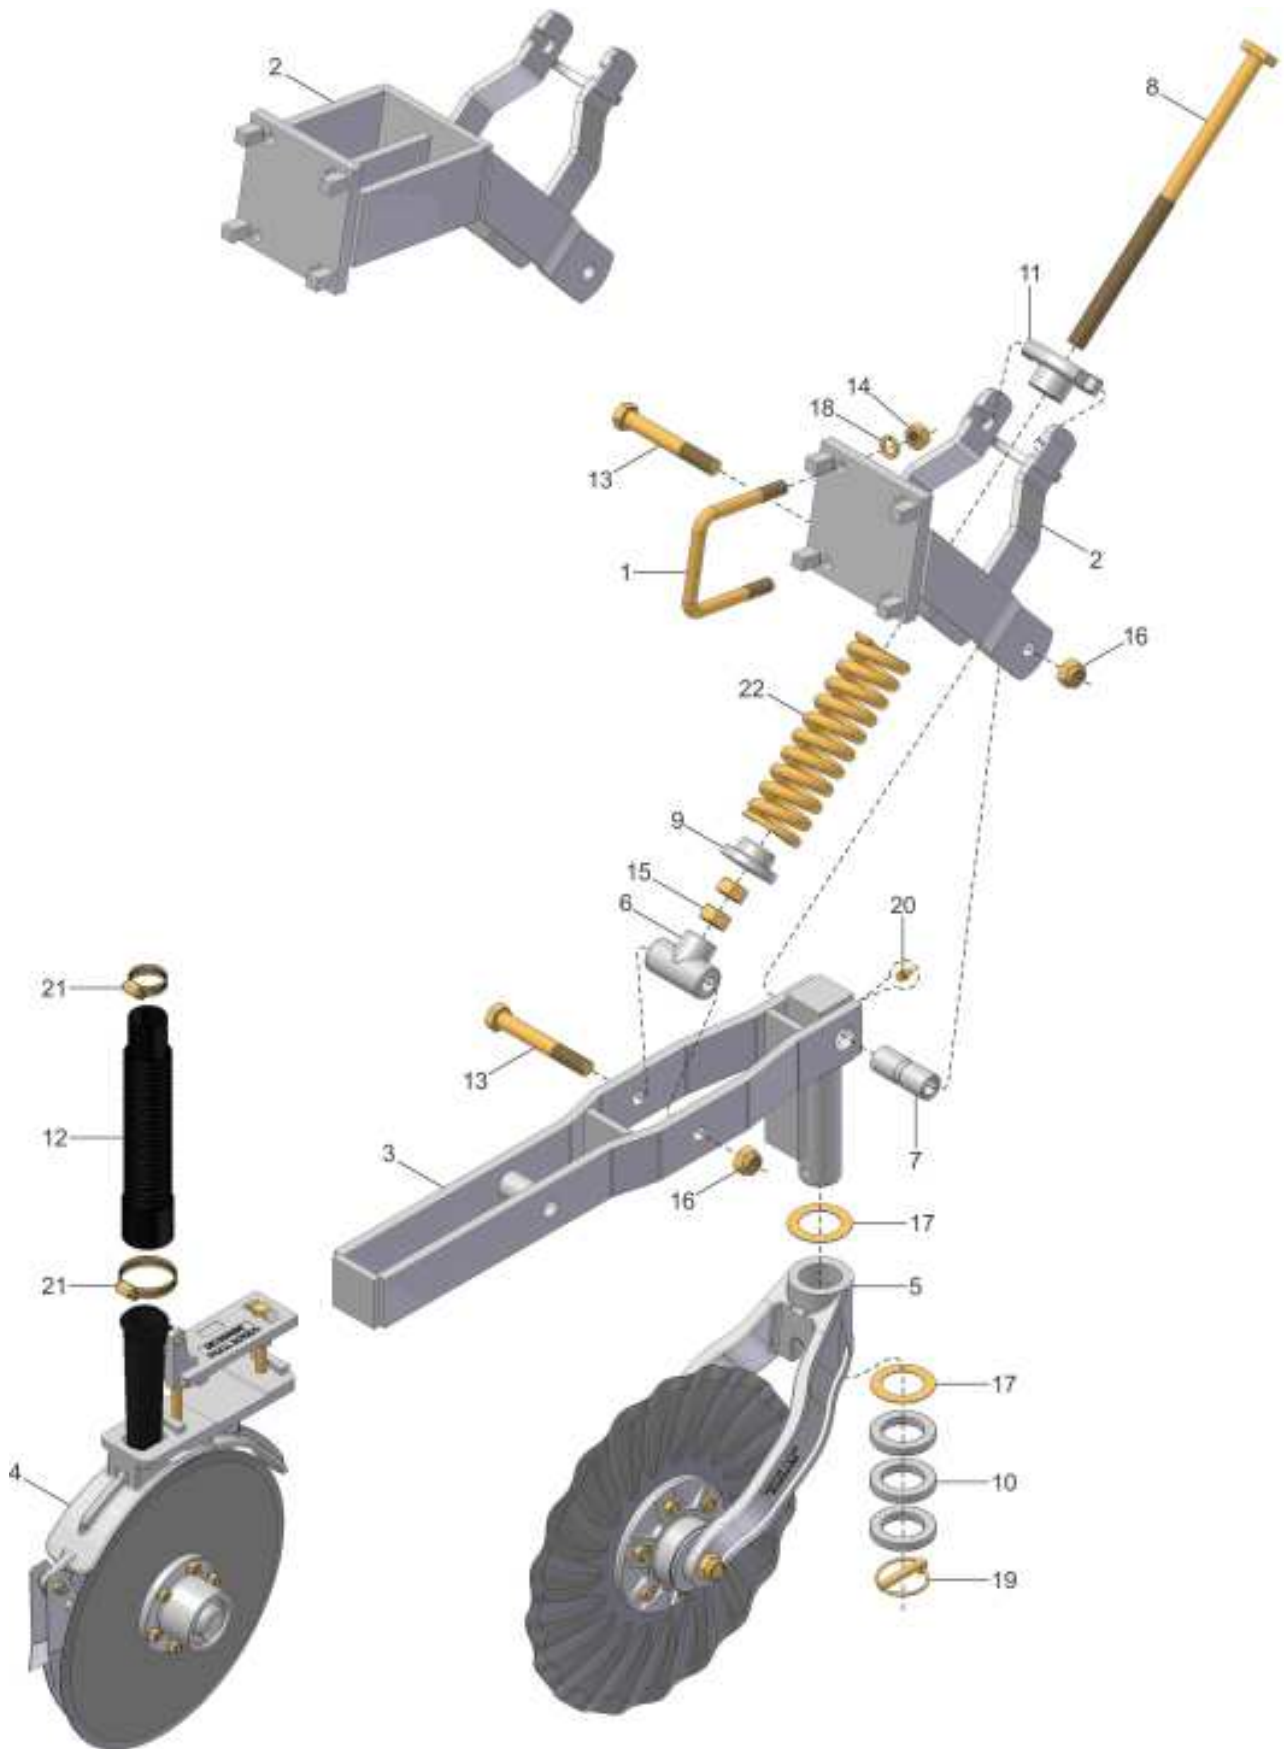

CM LINHA ADUBO CURTA/LONGA D. TURBO 16"/ D. DUPLO

CM LINHA ADUBO CURTA/LONGA D. TURBO 16"/ D. DUPLO

REF.	CÓDIGO	DENOMINAÇÃO	QTDE. / CONJ.
1	013047002	ABRAÇADEIRA M16	2
2	013218000	CS SUPORTE CURTO	1
2	013219000	CS SUPORTE LONGO	1
3	013220000	CS BRAÇO LINHA ADUBO	1
4	020073000	CM DISCO DUPLO ADUBO	1
5	072159000	CM SUPORTE DISCO TURBO 16"	1
6	200011001	SUPORTE	1
7	200011002	BUCHA	1
8	200348000	CS HASTE	1
9	900005072	GUIA	1
10	900005171	ARRUELA 46x71x10	3
11	900005338	ARTICULADOR	1
12	900110016	MANGOTE	1
13	901328130	PARAF.. SEXT M18 x 130 - 8.8	2
14	920001601	PORCA SEXT. M16	4
15	920002001	PORCA SEXT. M20	2
16	920111801	PORCA SEXT. AUTOT.R M18	2
17	921040033	ARRUELA LISA	2
18	921050016	ARRUELA DE PRESSÃO B16	4
19	922036690	PINO TRAVA COM ARGOLA 3/8"x2 1/4" ZCA	1
20	924080000	GRAXEIRA RETA M8	1
21	931020351	ABRAÇADEIRA ROSCA SEM-FIM 38-51	2
22	936001005	MOLA Ø57 x 230	1
*	013227000	CM LINHA ADUBO CURTA D. TURBO 16"/ D. DUPLO	*
*	013228000	CM LINHA ADUBO LONGA D. TURBO 16"/ D. DUPLO	*