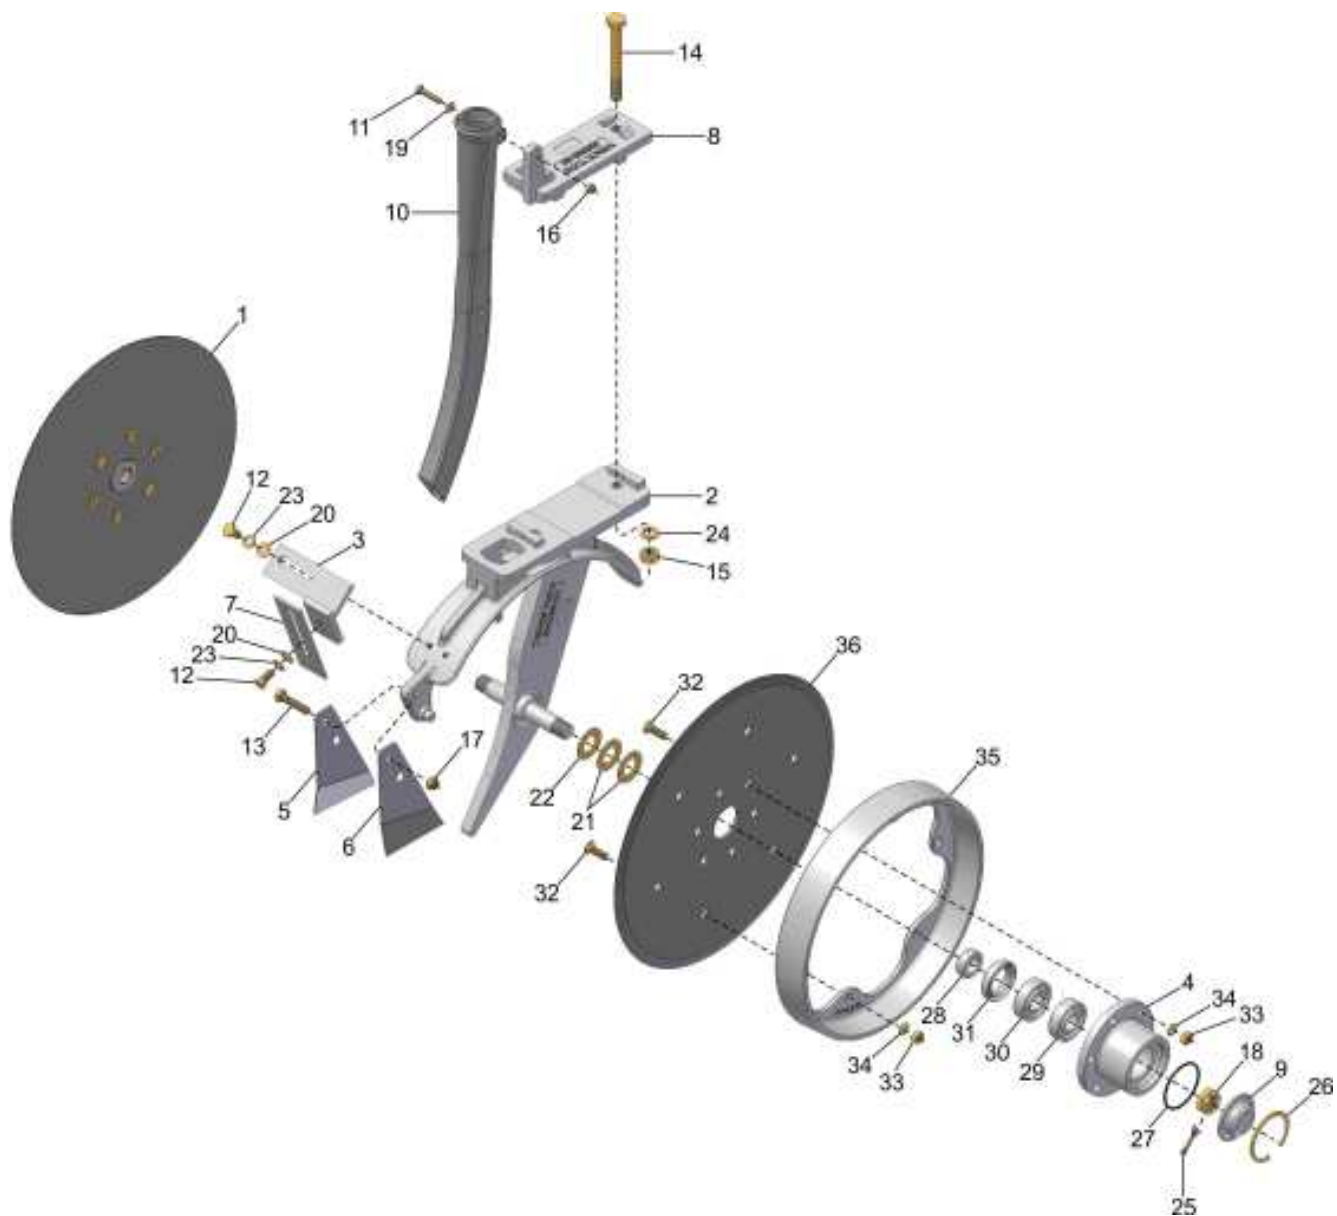

CM DISCO DUPLO SEMENTE DIR./ESQ. CAMPO NATIVO

36 { 4, 28, 29, 30, 31 }

37 { 1, 23, 32, 33, 36 }

38 { 23, 32, 33, 34, 35, 36 }

CM DISCO DUPLO SEMENTE DIR./ESQ. CAMPO NATIVO

REF.	CÓDIGO	DENOMINAÇÃO	QTDE. / CONJ.
1	001103001	DISCO PLANO 13"	1
2	013010000	CS SUPORTE DISCO DUPLO	1
3	013064000	CS LIMPADOR DIR.	1
3	013065000	CS LIMPADOR ESQ	1
4	200115001	CUBO	2
5	100020002	LIMPADOR ESQUERDO	1
6	100020003	LIMPADOR DIREITO	1
7	100026001	LIMPADOR	1
8	200158001	FIXADOR	1
9	200224001	CALOTA	2
10	900100142	CONDUTOR	1
11	901305030	PARAF. SEXT. M6 x 30 - 8.8	1
12	901309016	PARAF. SEXT. M8 x 16 - 8.8	3
13	901309040	PARAF. SEXT. M8 x 40 - 8.8	1
14	901316100	PARAF. SEXT. M12 x 100 - 8.8	2
15	920001201	PORCA SEXT. M12	2
16	920110601	PORCA SEXT. AUTOTR. M6	1
17	920110801	PORCA SEXT. AUTOTR. M8	1
18	920521822	PORCA SEXT. CASTELO M18	2
19	921030006	ARRUELA LISA	1
20	921030008	ARRUELA LISA	3
21	921040034	ARRUELA LISA	4
22	921040049	ARRUELA LISA	2
23	921050008	ARRUELA DE PRESSÃO B8	21
24	921050012	ARRUELA DE PRESSÃO B12	2
25	922171228	CONTRAPINO 3x30 DIN 94 ZCA	2
26	923224058	ANEL ELÁSTICO I58 ABAULADO	2
27	932056628	ANEL O'RING Ø52.07x2.62 2137(PARKER)	2
28	200115002	BUCHA	2
29	927010004	ROLAMENTO RÍGIDO DE ESFERAS 6204 20x47x14 (PL)	2
30	927010104	ROLAMENTO RÍGIDO DE ESFERAS 6204 Z 20x47x14 (PL)	2
31	928010113	RETENTOR 01942 BRG 32x47x10 (SABÓ)	2
32	903309025	PARAF MÁQ CAB CHATA M8x1.25x25 DIN 963 8.8 ZFP	18
33	920000801	PORCA SEXT M8x1.25 DIN 934 ZFP	18
34	900010084	ARO LIMITADOR	1
35	90001510	DISCO PLANO 14"	1
36	200115000	CM CUBO	2
37	001103000	CM DISCO 13"	1
38	013121000	CM CUBO DISCO 14"	1
*	013009000	CM DISCO DUPLO SEMENTE DIR. CAMPO NATIVO	*
*	013180000	CM DISCO DUPLO SEMENTE ESQ. CAMPO NATIVO	*