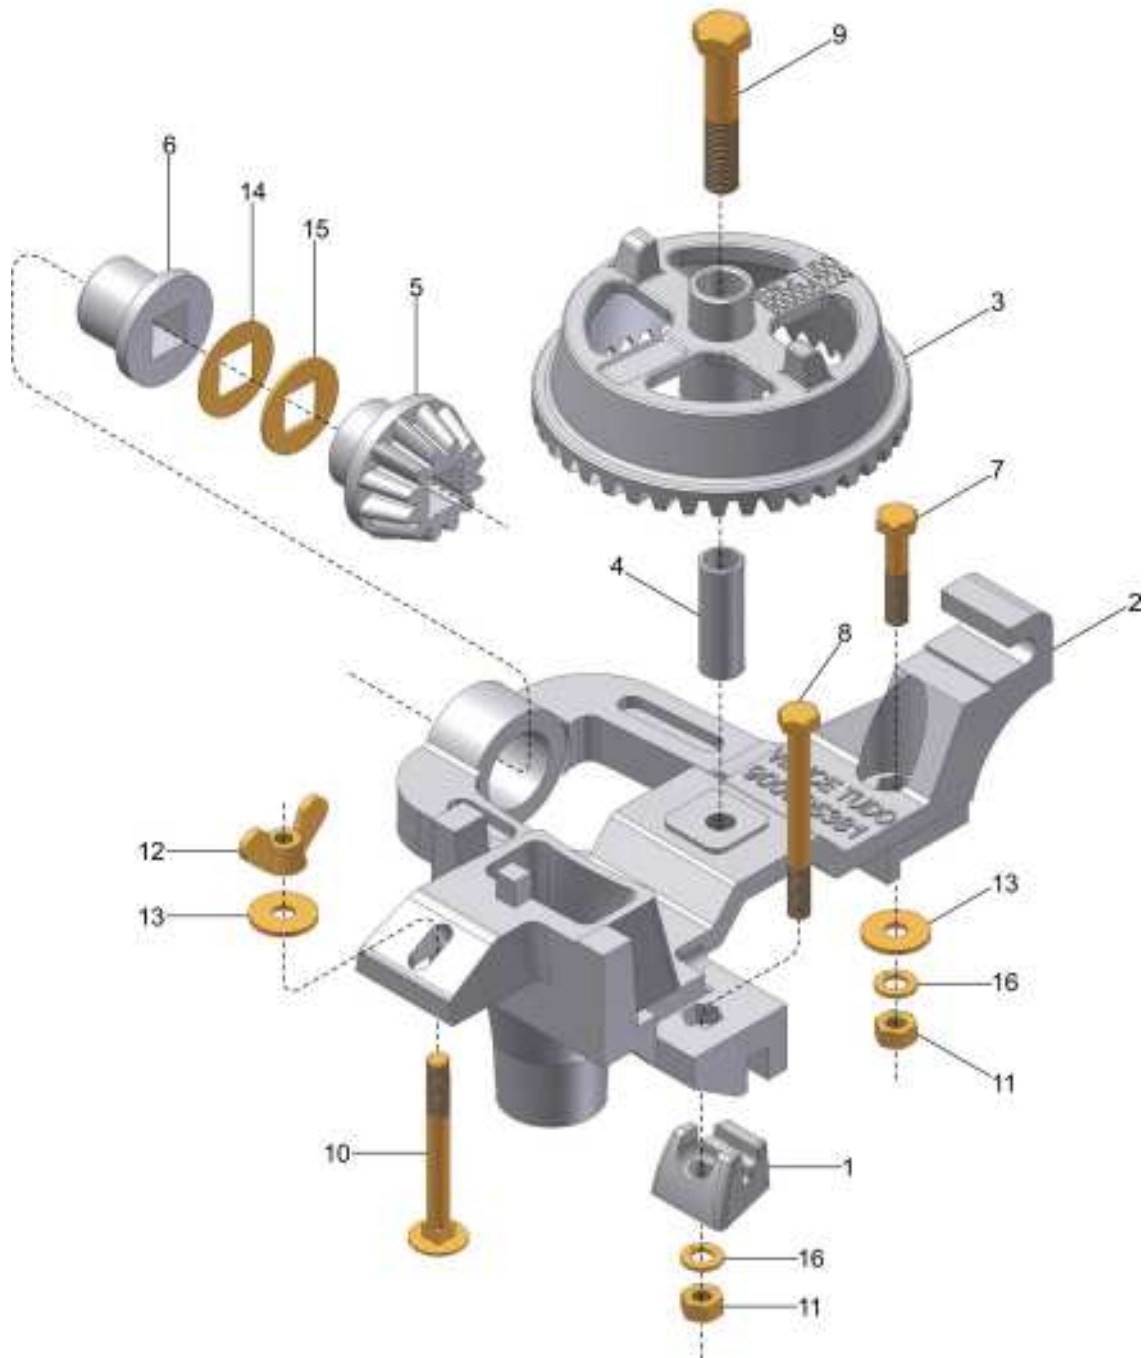

CM DOSADOR SEMENTE

CM DOSADOR SEMENTE

REF.	CÓDIGO	DENOMINAÇÃO	QTDE. / CONJ.
1	013105001	FIXADOR	2
2	013105002	BASE SUPORTE	1
3	013105003	COROA Z40	1
4	013105004	BUCHA GUIA COROA	1
5	900005225	PINHÃO Z12	1
6	900100196	BUCHA	1
7	901308040	PARAF. SEXT. M8 x 40 - 8.8	1
8	901308090	PARAF. SEXT. M8 x 90 - 8.8	2
9	901316060	PARAF. SEXT. M12 x 60 - 8.8	1
10	902308075	PARAF. FRAN. M8 x 75 - 8.8	1
11	920000801	PORCA SEXT. M8	3
12	920600801	PORCA BORBOLETA M8	1
13	921010008	ARRUELA LISA	2
14	921045002	ARRUELA LISA	1
15	921045003	ARRUELA LISA	1
16	921050008	ARRUELA DE PRESSÃO B8	3
*	013105000	CM DOSADOR SEMENTE	*