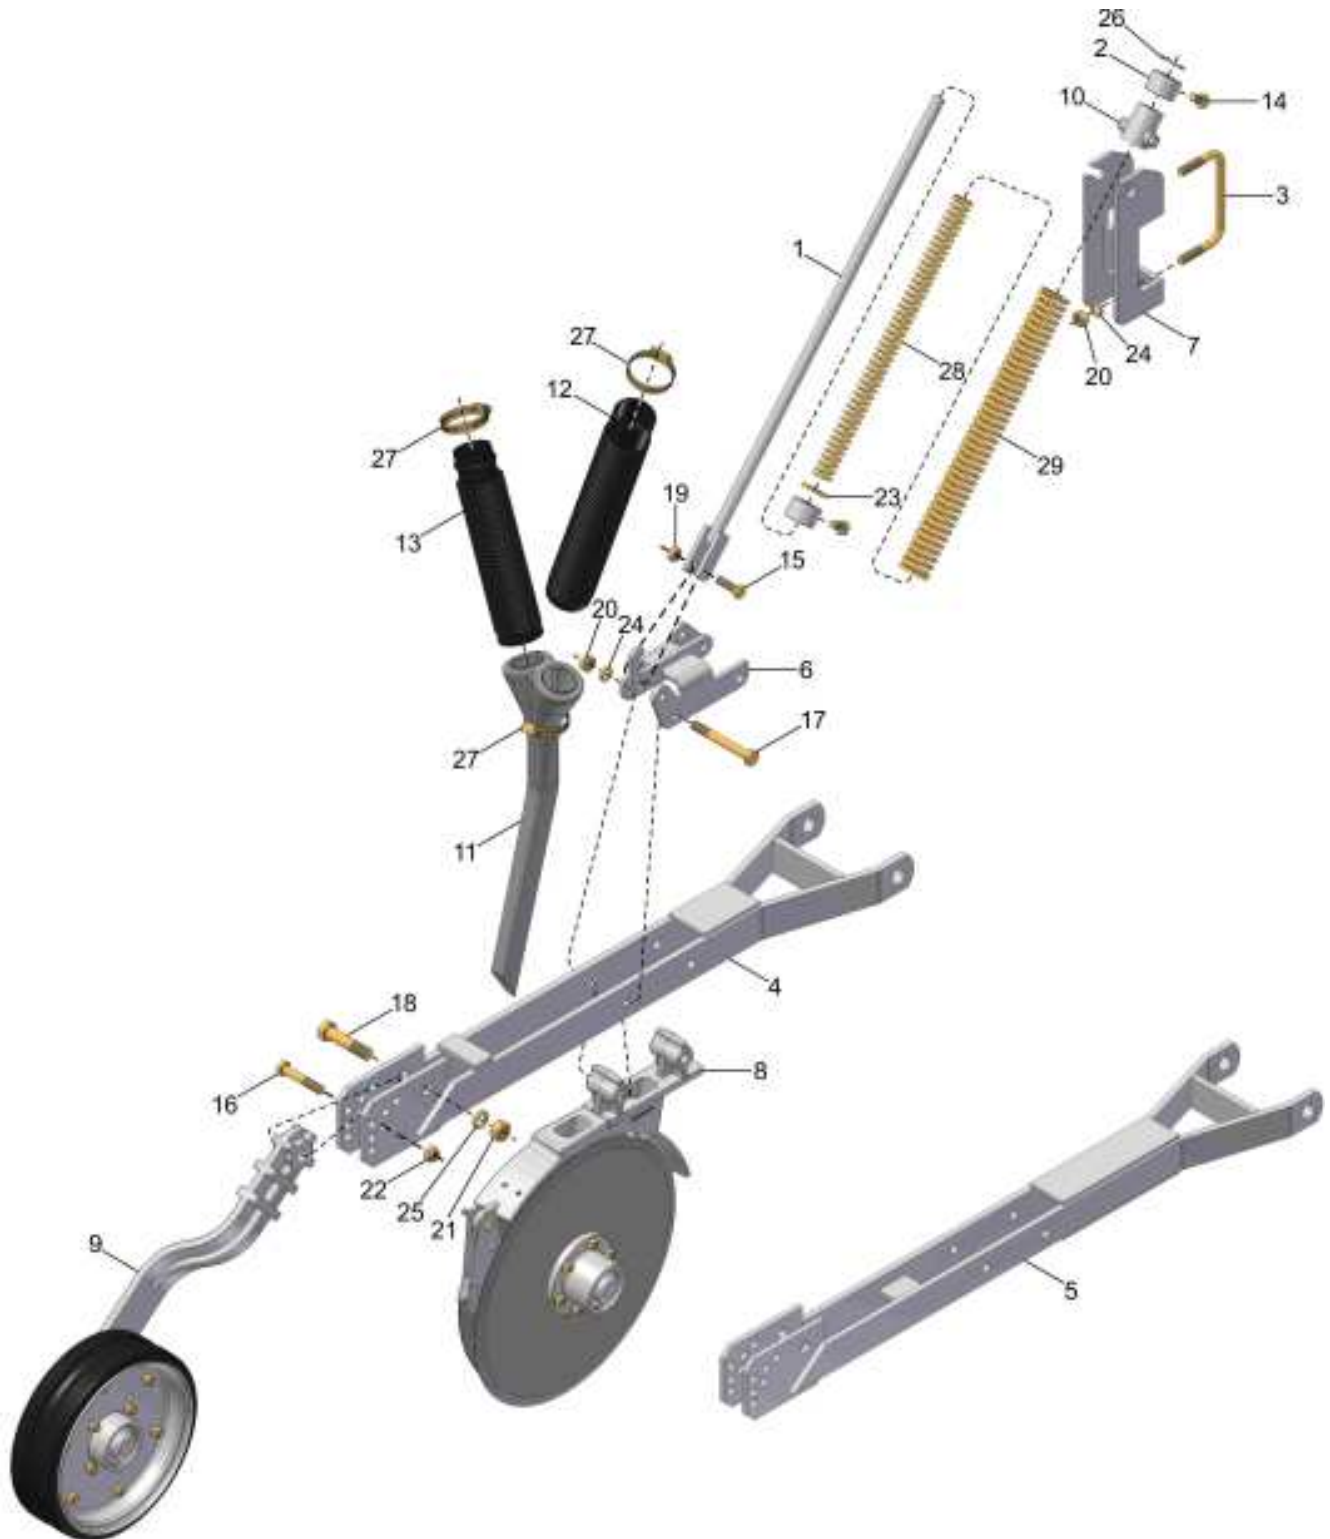

CM LINHA TRIGO CURTA/LONGA DIR./ESQ. SA

CM LINHA TRIGO CURTA/LONGA DIR./ESQ. SA

REF.	CÓDIGO	DENOMINAÇÃO	QTDE. / MÁQUINA
1	013029000	CS VARETA	1
2	013058001	BUCHA BATENTE	2
3	013195001	ABRAÇADEIRA MENOR M12	1
4	013208000	CS GARFO CURTO TRIGO/ARROZ	1
5	013207000	CS GARFO LONGO TRIGO/ARROZ	1
6	013209000	CS ARTICULADOR VARETA	1
7	013210000	CS GUIA VARETA	1
8	013211000	CM SUPORTE DISCO DUPLO DIR.	1
8	013212000	CM SUPORTE DISCO DUPLO ESQ.	1
9	217055000	CM RODA COMPACTADORA	1
10	900005410	ARTICULADOR	1
11	900100557	CONDUTOR Y	1
12	900110025	MANGOTE SEMENTE REF.152 BEGEBOR	1
13	900110030	MANGOTE SEMENTE REF.118 BEGEBOR	1
14	901313020	PARAF. SEXT. M10 x 20 - 8.8	2
15	901313035	PARAF. SEXT. M10 x 35 - 8.8	1
16	901316065	PARAF. SEXT. M12 x 65 - 8.8	1
17	901316100	PARAF. SEXT. M12 x 100 - 8.8	2
18	901324070	PARAF. SEXT. M16 x 70 - 8.8	1
19	920001001	PORCA SEXT. M10	1
20	920001201	PORCA SEXT. M12	4
21	920001601	PORCA SEXT. M16	1
22	920111201	PORCA SEXT. AUTOTR. M12	1
23	921040020	ARRUELA LISA	1
24	921050012	ARRUELA DE PRESSÃO B12	4
25	921050016	ARRUELA DE PRESSÃO B16	1
26	922171824	CONTRAPINO 4x25 DIN 94 ZCA	1
27	931020351	ABRAÇADEIRA ROSCA SEM-FIM 38-51	3
28	936001030	MOLA 23x400	1
29	936001031	MOLA 36x400	1
*	013195000	CM LINHA TRIGO LONGA DIR. SA	*
*	013196000	CM LINHA TRIGO CURTA ESQ. SA	*
*	013197000	CM LINHA TRIGO LONGA ESQ. SA	*
*	013198000	CM LINHA TRIGO CURTA DIR. SA	*