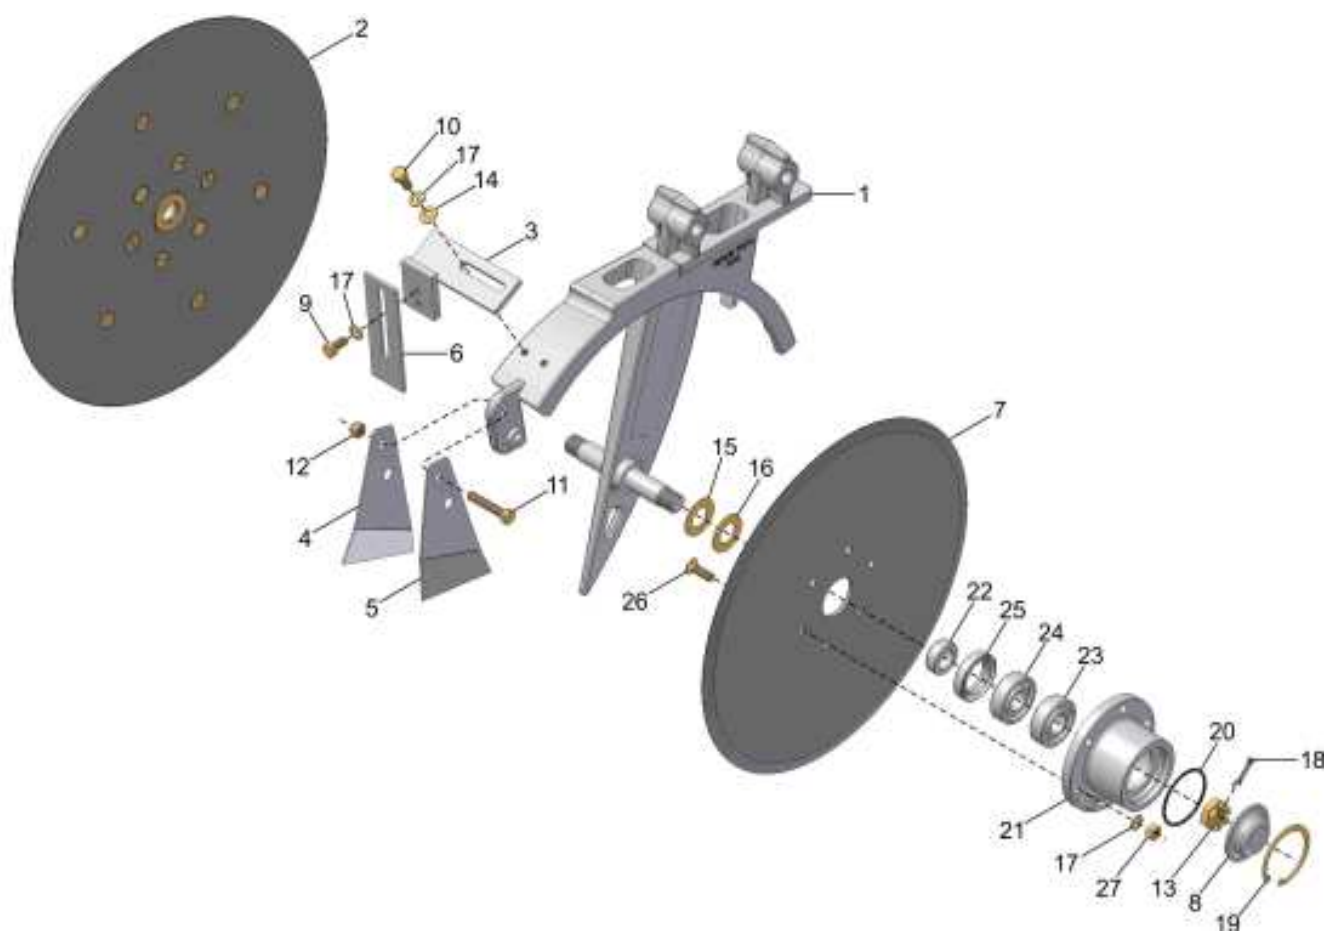

CM SUPORTE DISCO DUPLO DIR./ESQ. (Limitador de Arroz)

28 { 21, 22, 23, 24, 25 }

29 { 7, 17, 26, 27, 28 }

CM SUPORTE DISCO DUPLO DIR./ESQ. (Limitador de Arroz)

REF.	CÓDIGO	DENOMINAÇÃO	QTDE. / CONJ.
1	013014000	CS SUPORTE DISCO DUPLO TRIGO DIR.	1
1	013019000	CS SUPORTE DISCO DUPLO TRIGO ESQ.	1
2	013063000	CM CUBO DISCO 15"	1
3	013064000	CS LIMPADOR DIR.	1
3	013065000	CS LIMPADOR ESQ.	1
4	100020002	LIMPADOR ESQUERDO	1
5	100020003	LIMPADOR DIREITO	1
6	100026001	LIMPADOR	1
7	200116001	DISCO PLANO 14"	1
8	200224001	CALOTA	2
9	901309016	PARAF. SEXT. M8 x 16 - 8.8 ZFP	2
10	901309020	PARAF. SEXT. M8 x 20 - 8.8 ZFP	2
11	901309045	PARAF. SEXT. M8 x 45 - 8.8 ZFP	1
12	920110801	PORCA SEXT. AUTOTR. M8	1
13	920521822	PORCA SEXT. CASTELO M18	2
14	921030008	ARRUELA LISA	2
15	921040034	ARRUELA LISA	2
16	921040049	ARRUELA LISA	2
17	921050008	ARRUELA DE PRESSÃO B8	10
18	922171224	CONTRAPINO 3x25 DIN 94 ZCA	2
19	923224058	ANEL ELÁSTICO I58 ABAULADO	2
20	932056628	ANEL O'RING Ø52.07x2.62 2137(PARKER)	2
21	200115001	CUBO	1
22	200115002	BUCHA	1
23	927010004	ROLAMENTO RÍGIDO DE ESFERAS 6204 20x47x14 (PL)	1
24	927010104	ROLAMENTO RÍGIDO DE ESFERAS 6204 Z 20x47x14 (PL)	1
25	928010113	RETENTOR 01942 BRG 32x47x10 (SABÓ)	1
26	903309025	PARAF. MÁQ. CAB. CHATA M8 x 25 - 8.8	6
27	920000801	PORCA SEXT. M8	6
28	200115000	CM CUBO	1
29	200116000	CM DISCO 14"	1
*	013213000	CM SUPORTE DISCO DUPLO DIR.	*
*	013214000	CM SUPORTE DISCO DUPLO ESQ.	*