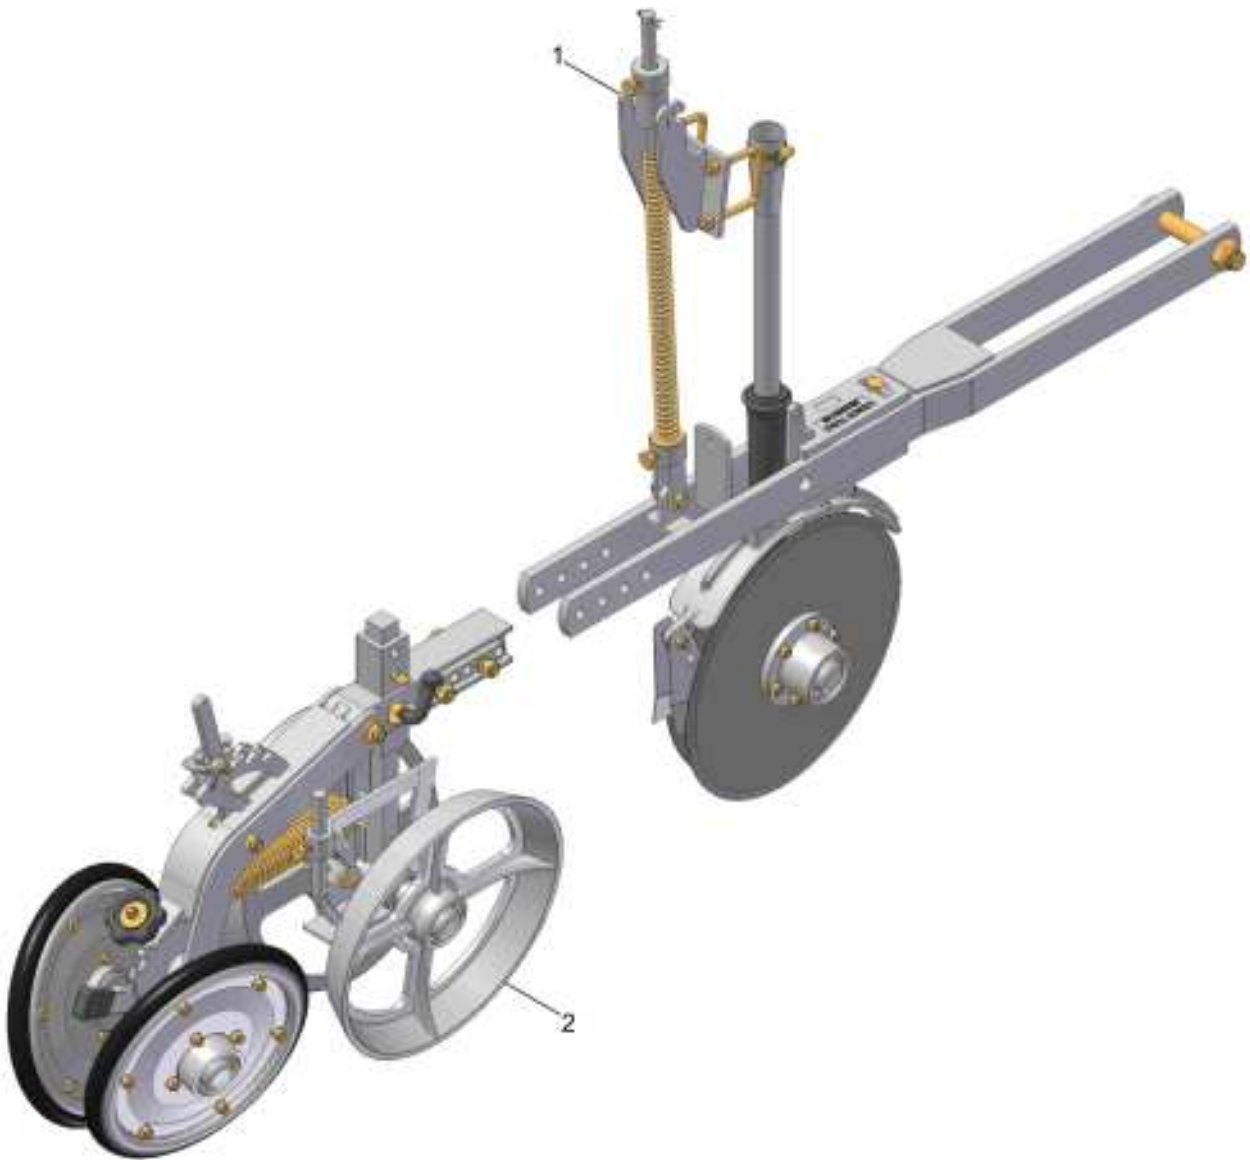

CM LIMIT. EM "V" DE FERRO/ COMPACT. EM "V" CURTA/LONGA

CM LIMIT. EM "V" DE FERRO/ COMPACT. EM "V" CURTA/LONGA

<i>REF.</i>	<i>CÓDIGO</i>	<i>DENOMINAÇÃO</i>	<i>QTDE. / CONJ.</i>
1	072035000	CM LINHA CURTA	1
1	072034000	CM LINHA LONGA	1
2	020046000	CM LIMITADOR EM "V" DE FERRO/COMPACT. EM "V"	1
*	013186000	CM LIMIT. EM "V" DE FERRO/ COMPACT. EM "V" /CURTA	*
*	013187000	CM LIMIT. EM "V" DE FERRO/ COMPACT. EM "V"/ LONGA	*