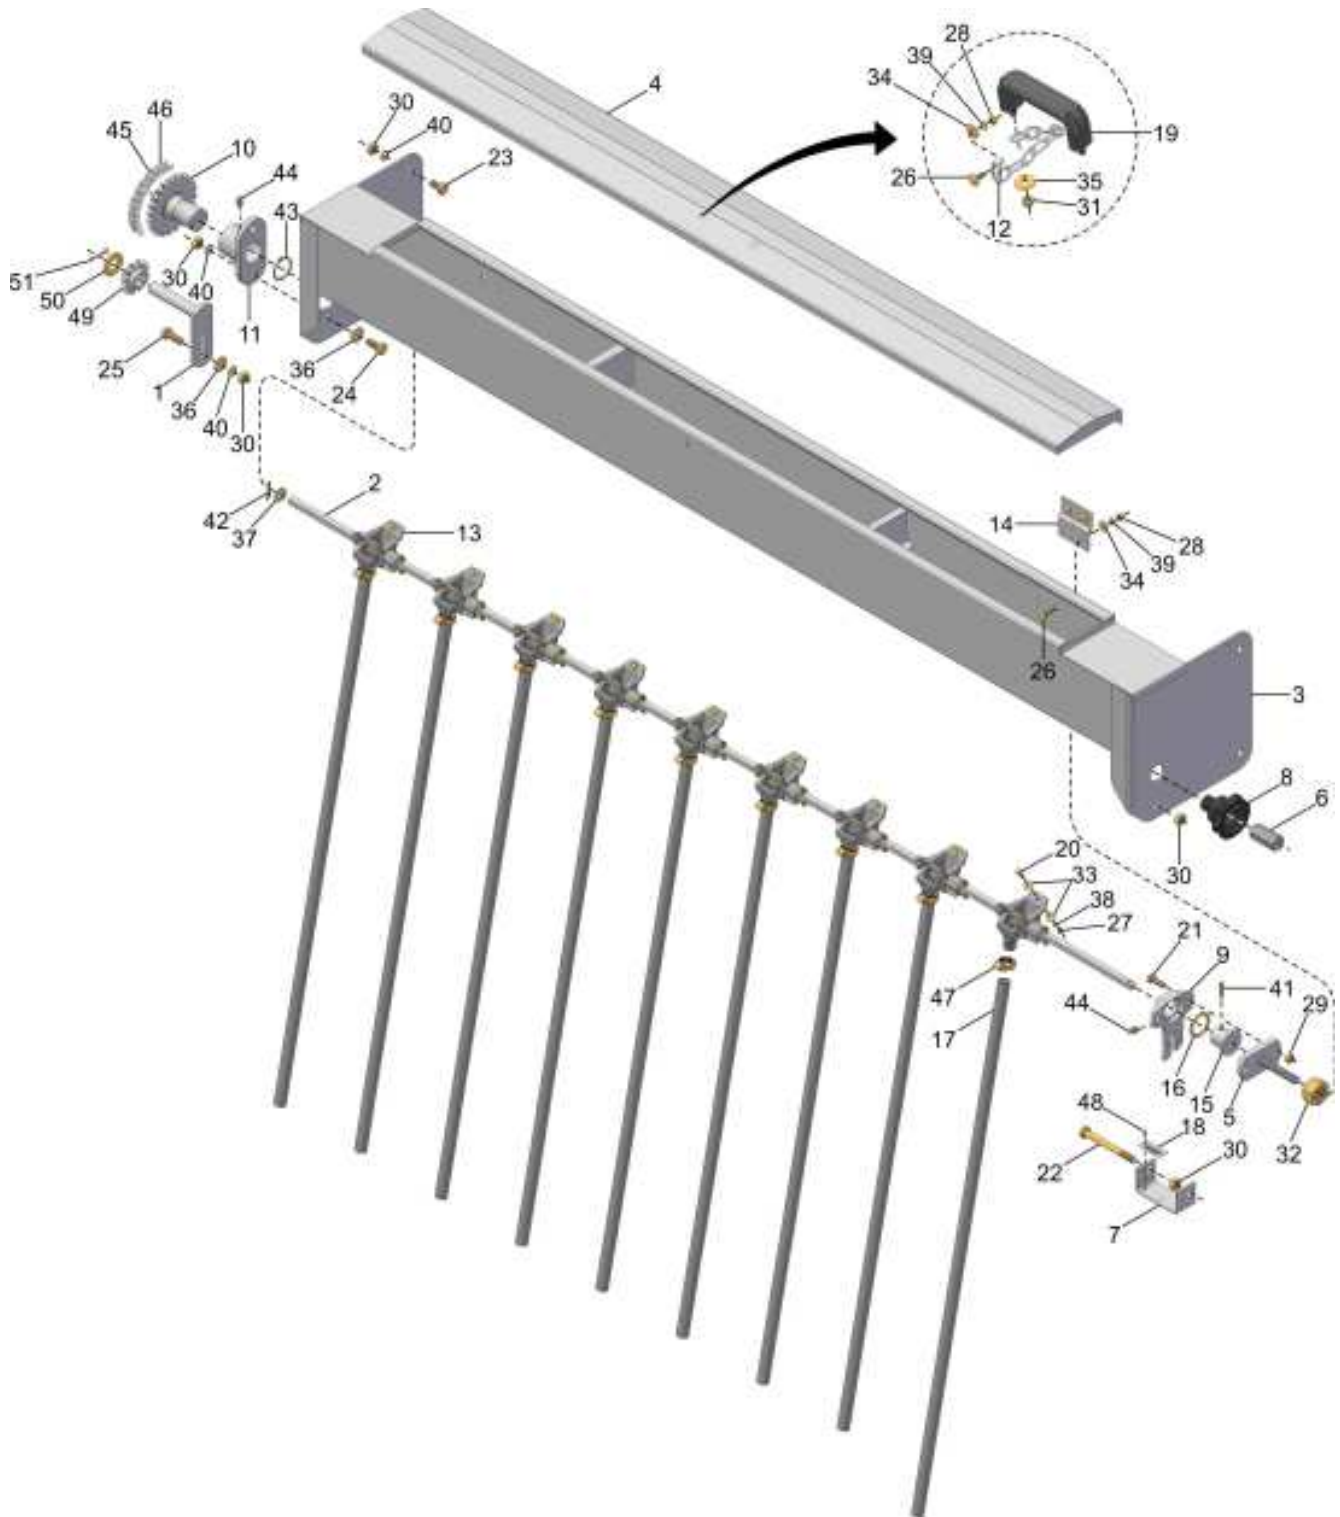

CM CAIXA FORRAGEIRA

CM CAIXA FORRAGEIRA

REF.	CÓDIGO	DENOMINAÇÃO	QTDE. / MÁQUINA			
			SA 7300	SA 9400	SA 11500	SA 14600
1	001018000	CS ESTICADOR	1	1	1	1
2	013123001	EIXO FORRAGEIRA 7300	1	-	-	-
2	014030001	EIXO FORRAGEIRA 9400	-	1	-	-
2	015021001	EIXO FORRAGEIRA 11500	-	-	1	-
2	016025001	EIXO FORRAGEIRA 14600	-	-	-	1
3	013124000	CS CAIXA FORRAGEIRA 7300	1	-	-	-
3	014031000	CS CAIXA FORRAGEIRA 9400	-	1	-	-
3	015022000	CS CAIXA FORRAGEIRA 11500	-	-	1	-
3	016026000	CS CAIXA FORRAGEIRA 14600	-	-	-	1
4	013125000	CS TAMPA FORRAGEIRA	1	-	-	-
4	014032000	CS TAMPA FORRAGEIRA	-	1	-	-
4	015023000	CS TAMPA	-	-	1	-
4	016027000	CS TAMPA	-	-	-	1
5	20030100	HASTE ROSCADA	1	1	1	1
6	20070020	FIXADOR	1	1	1	1
7	20070022	SUPORTE	1	1	1	1
8	20070023	MANÍPULO FORRAGEIRA	1	1	1	1
9	20500005	MANCAL REGULADOR	1	1	1	1
10	206032009	RODA DENTADA Z24	1	1	1	1
11	206032010	MANCAL SEMENTE MIÚDA	1	1	1	1
12	206032015	CORRENTE 10 ELOS	1	1	1	1
13	206096000	CM DOSADOR SEMENTE MIÚDA	7	9	11	14
14	206100000	DOBRADIÇA	2	2	3	3
15	206167005	BUCHA	1	1	1	1
16	206167006	ARRUELA MANCAL	1	1	1	1
17	20720002	MANGOTE LISO	7	9	11	14
18	90007501	PLACA ESCALA	1	1	1	1
19	900100043	PUXADOR	1	1	1	1
20	901301016	PARAF. SEXT. M5 x 16 - 8.8	21	27	33	42
21	901309025	PARAF. SEXT. M8 x 25 - 8.8	2	2	2	2
22	901312100	PARAF. SEXT. M10 x 100 - 8.8	1	1	1	1
23	901313020	PARAF. SEXT. M10 x 20 - 8.8	4	4	4	4
24	901313025	PARAF. SEXT. M10 x 25 - 8.8	2	2	2	2
25	901313030	PARAF. SEXT. M10 x 30 - 8.8	1	1	1	1
26	902304016	PARAF. FRAN. M6 x 16 - 8.8	9	9	13	13
27	920000501	PORCA SEXT. M5	21	27	33	42
28	920000601	PORCA SEXT. M6	9	9	13	13
29	920000801	PORCA SEXT. M8	2	2	2	2
30	920001001	PORCA SEXT. M10	9	9	9	9
31	920110801	PORCA SEXT. AUTOTR. M8	2	2	2	2
32	920112402	PORCA SEXT. AUTOTR. M24	1	1	1	1
33	921010005	ARRUELA LISA	42	54	66	84
34	921010006	ARRUELA LISA	9	9	13	13
35	921010008	ARRUELA LISA	2	2	2	2
36	921040040	ARRUELA LISA	3	3	3	3
37	921045001	ARRUELA LISA	14	18	22	28
38	921050005	ARRUELA DE PRESSÃO B5	21	27	33	42
39	921050006	ARRUELA DE PRESSÃO B6	9	9	13	13
40	921050010	ARRUELA DE PRESSÃO B10	7	7	7	7
41	922012426	PINO ELÁSTICO 6x26 DIN 1481	1	1	1	1