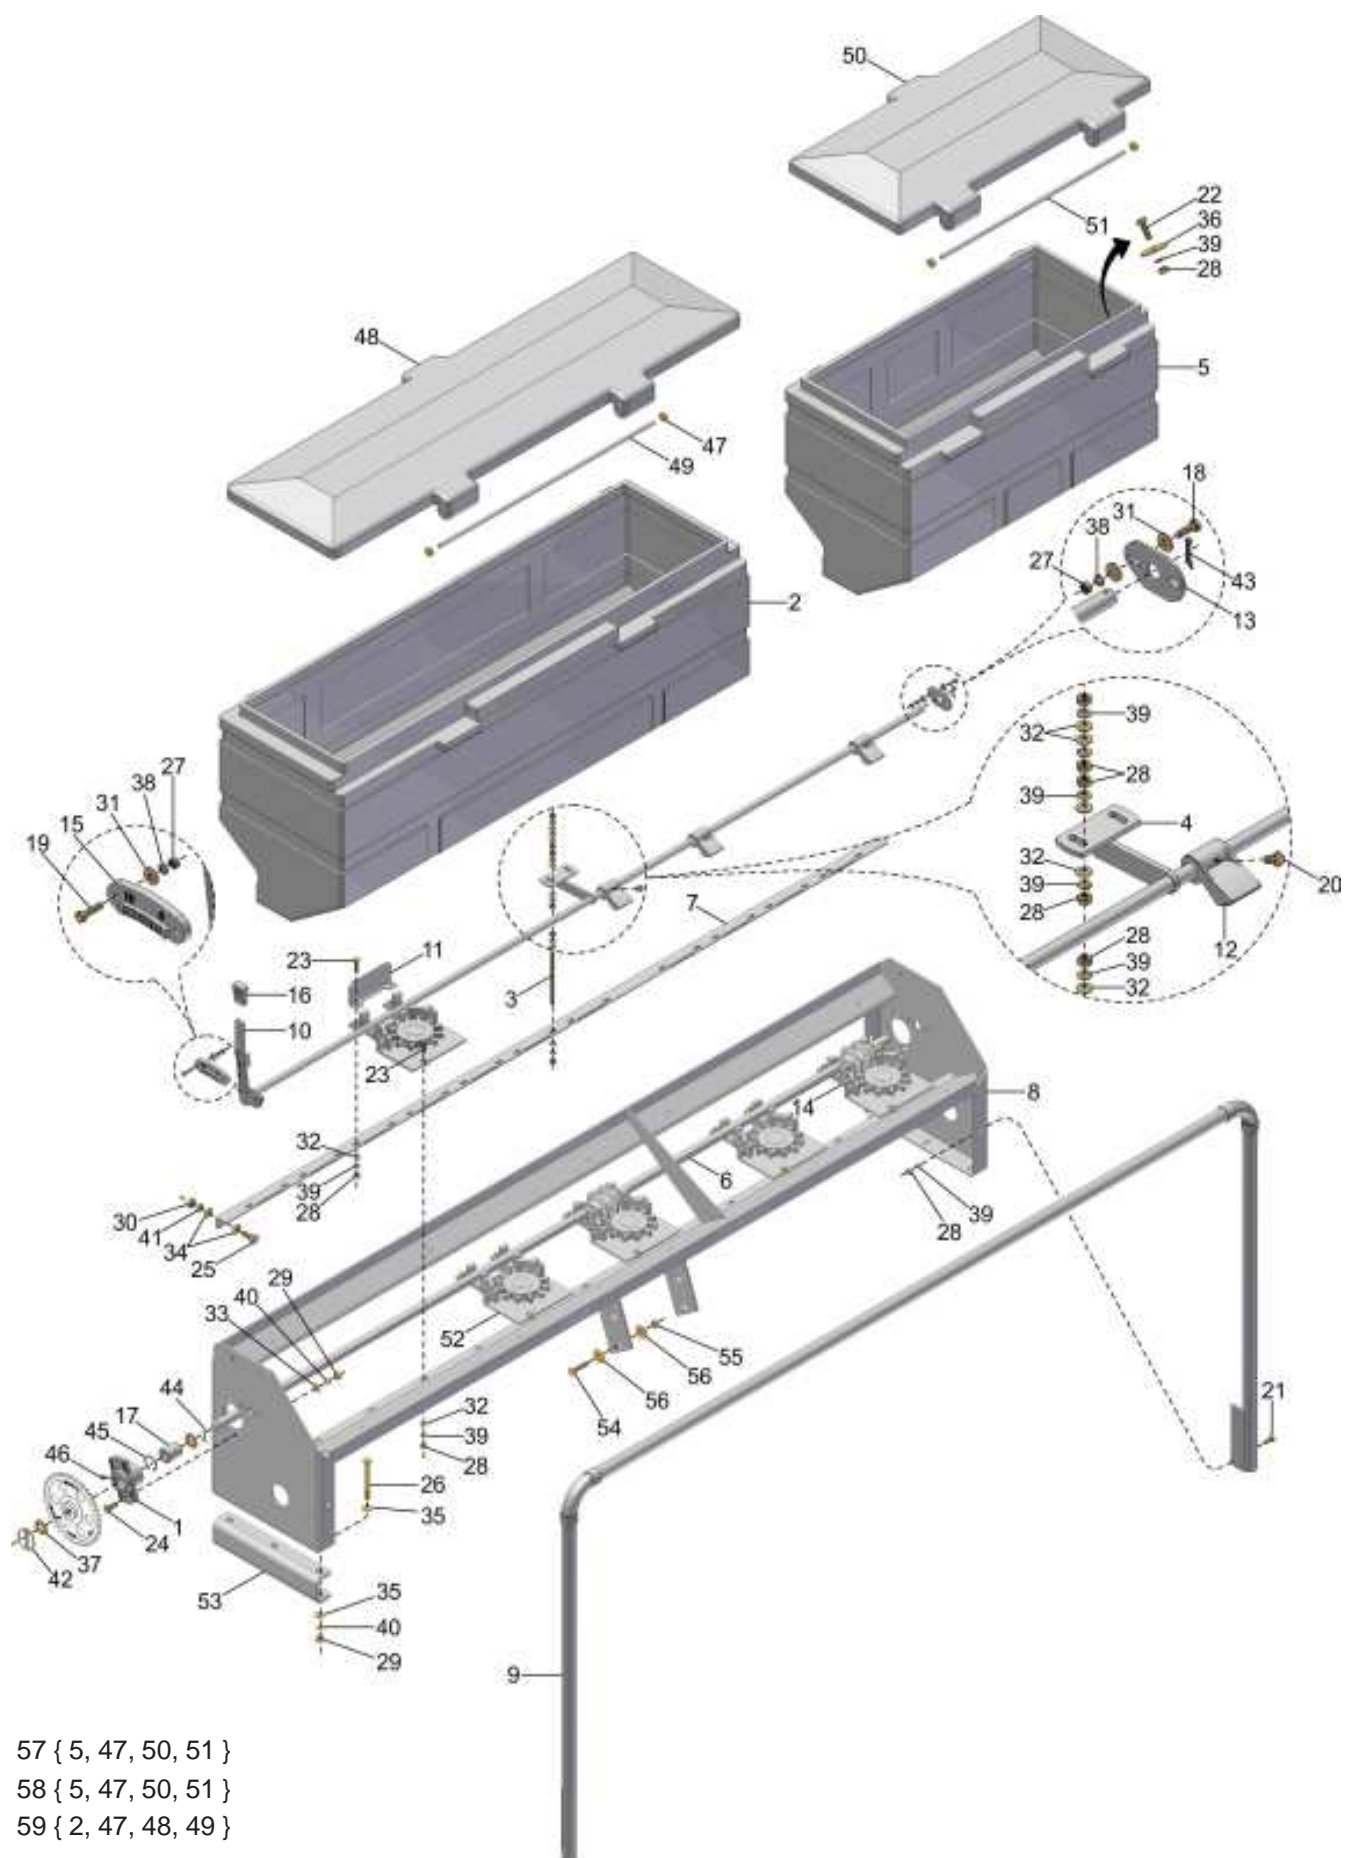

CM BERÇO ADUBO

57 { 5, 47, 50, 51 }

58 { 5, 47, 50, 51 }

59 { 2, 47, 48, 49 }

CM BERÇO ADUBO

REF.	CÓDIGO	DENOMINAÇÃO	QTDE. / MÁQUINA			
			SA 7300	SA 9400	SA 11500	SA 14600
35	921040040	ARRUELA LISA	12	12	12	12
36	921040102	ARRUELA LISA	6	8	10	12
37	921045003	ARRUELA LISA	2	1	1	2
38	921050006	ARRUELA DE PRESSÃO B6	6	6	6	8
39	921050008	ARRUELA DE PRESSÃO B8	*	*	*	*
40	921050010	ARRUELA DE PRESSÃO B10	8	8	8	8
41	921050012	ARRUELA DE PRESSÃO B12	2	2	2	2
42	922036288	PINO TRAVA COM ARGOLA 1/4"x1 3/4"	1	1	1	1
43	922171224	CONTRAPINO 3x25	1	1	1	1
44	922171824	CONTRAPINO 4x25	1	1	1	1
45	923202035	ANEL ELÁSTICO I35	1	1	1	1
46	924080000	GRAXEIRA RETA M8	1	1	1	1
47	80450008	TAMPÃO	2	4	4	4
48	71450005	TAMPA 198L	1	-	1	2
49	80450016	PINO RESERVATÓRIO	1	-	1	2
50	81860002	TAMPA 115L	-	1	1	-
50	80450011	TAMPA 135L	-	1	-	-
51	81860003	PINO RESERVATÓRIO	-	1	1	-
51	80450012	PINO RESERVATÓRIO	-	1	-	-
52	200204000	CM DOSADOR ADUBO S/ CARACOL	*	*	*	*
53	013004005	LEVANTE ADUBO	2	2	2	2
54	901313045	PARAF SEXT M10x1.5x45 DIN 933 8.8 ZFP	-	2	2	2
55	920111001	PORCA SEXT AUTOTR M10x1.5 DIN 985 ZFP	-	2	2	2
56	921040012	ARRUELA LISA 11x32x3.75 ZVO	-	4	4	4
57	014022000	CM RESERVATÓRIO 800 ALTA 2S	-	1	1	-
57	014024000	CM RESERVATÓRIO 800 ALTA 3S	-	1	-	-
57	014026000	CM RESERVATÓRIO 800 ALTA 4S	-	1	1	-
58	014023000	CM RESERVATÓRIO 900 ALTA 2S	-	1	-	-
58	014025000	CM RESERVATÓRIO 900 ALTA 4S	-	1	-	-
58	014027000	CM RESERVATÓRIO 900 ALTA 5S	-	1	-	-
59	013101000	CM RESERVATÓRIO 1300 ALTA (AM ARELO)	1	-	1	-
59	013102000	CM RESERVATÓRIO 1300 ALTA 5S (AM ARELO)	1	-	-	-
59	013103000	CM RESERVATÓRIO 1300 ALTA 7S (AM ARELO)	1	-	1	2
59	016022000	CM RESERVATÓRIO DIR. 5S (AM ARELO)	-	-	-	1
59	016023000	CM RESERVATÓRIO ESQ. 5S (AM ARELO)	-	-	-	1
*	013004000	CM BERÇO ADUBO 3S	*	-	-	-
*	013023000	CM BERÇO ADUBO 7300 2S	*	-	-	-
*	013024000	CM BERÇO ADUBO 7300 5S	*	-	-	-
*	013096000	CM BERÇO ADUBO 7300 7S	*	-	-	-
*	013141000	CM BERÇO ADUBO 7300 7S (3 Dosadores)	*	-	-	-
*	014004000	CM BERÇO ADUBO 9400 4S	-	*	-	-
*	014007000	CM BERÇO ADUBO 9400 3S	-	*	-	-
*	014008000	CM BERÇO ADUBO 9400 7S	-	*	-	-
*	014028000	CM BERÇO ADUBO 9400 9L	-	*	-	-
*	014046000	CM BERÇO ADUBO 9400 9S (4 Dosadores)	-	*	-	-
*	014075000	CM BERÇO ADUBO 9400 4S (2 Dosadores)	-	*	-	-
*	015004000	CM BERÇO ADUBO 11500 5S	-	-	*	-
*	015007000	CM BERÇO ADUBO 11500 3S	-	-	*	-
*	015020000	CM BERÇO ADUBO 11500 11S	-	-	*	-
*	015043000	CM BERÇO ADUBO 11500 11S (5 Dosadores)	-	-	*	-
*	015060000	CM BERÇO ADUBO 11500 11S (9 Dosadores)	-	-	*	-
*	015064000	CM BERÇO ADUBO 11500 5S (4 Dosadores)	-	-	*	-
*	016004000	CM BERÇO ADUBO 14600 6S	-	-	-	*
*	016007000	CM BERÇO ADUBO 14600 5S	-	-	-	*
*	016008000	CM BERÇO ADUBO 14600 4S	-	-	-	*
*	016024000	CM BERÇO ADUBO 14600 14L	-	-	-	*
*	016040000	CM BERÇO ADUBO 14600 14L (6 Dosadores)	-	-	-	*
*	016064000	CM BERÇO ADUBO 14600 6S (3 Dosadores)	-	-	-	*