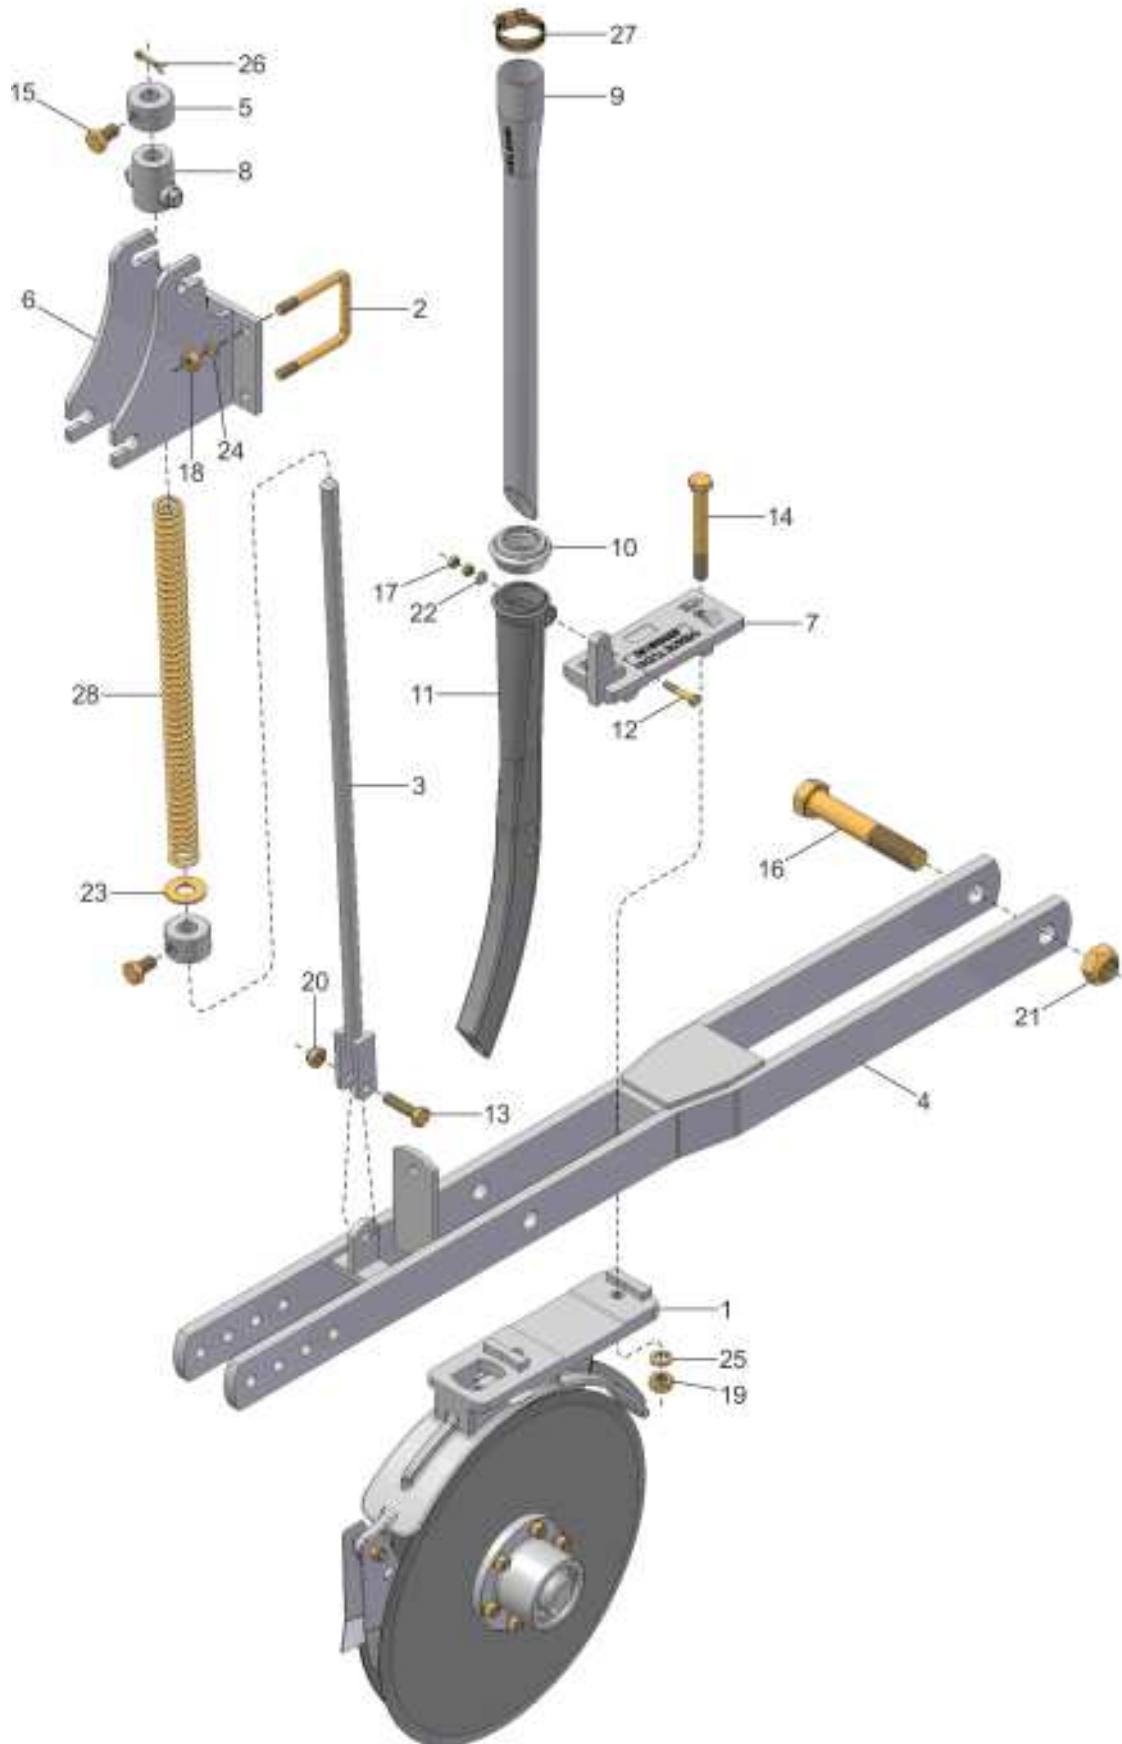

CM LINHA CURTA/LONGA

CM LINHA CURTA/LONGA

REF.	CÓDIGO	DENOMINAÇÃO	QTDE. / CONJ.
1	001101000	CM DISCO DUPLO ADUBO	1
2	013011001	ABRAÇADEIRA M10	2
3	013029000	CS VARETA	1
4	013057000	CS ESTRUTURA CURTA	1
4	013056000	CS ESTRUTURA LONGA	1
5	013058001	BUCHA BATENTE	2
6	013087000	CS ARTICULADOR HASTES	1
7	200158001	FIXADOR	1
8	900005410	ARTICULADOR	1
9	900100091	CONDUTOR	1
10	900100141	LUVA	1
11	900100142	CONDUTOR	1
12	901304035	PARAF. SEXT. M6 x 35 - 8.8	1
13	901313040	PARAF. SEXT. M10 x 40 - 8.8	1
14	901316100	PARAF. SEXT. M12 x 100 - 8.8	2
15	901317020	PARAF. SEXT. M12 x 20 - 8.8	2
16	901336130	PARAF. SEXT. M22 x 130 - 8.8	1
17	920000601	PORCA SEXT. M6	2
18	920001001	PORCA SEXT. M10	4
19	920001201	PORCA SEXT. M12	2
20	920111001	PORCA SEXT. AUTOTR. M10	1
21	920112201	PORCA SEXT. AUTOTR. M22	1
22	921030006	ARRUELA LISA	1
23	921040020	ARRUELA LISA	1
24	921050010	ARRUELA DE PRESSÃO B10	4
25	921050012	ARRUELA DE PRESSÃO B12	2
26	922172224	CONTRAPINO 5x25 DIN 94 ZCA	1
27	931020344	ABRAÇADEIRA ROSCA SEM-FIM 32-44	1
28	936001030	MOLA 23x400	1
*	013078000	CM LINHA CURTA	*
*	013058000	CM LINHA LONGA	*