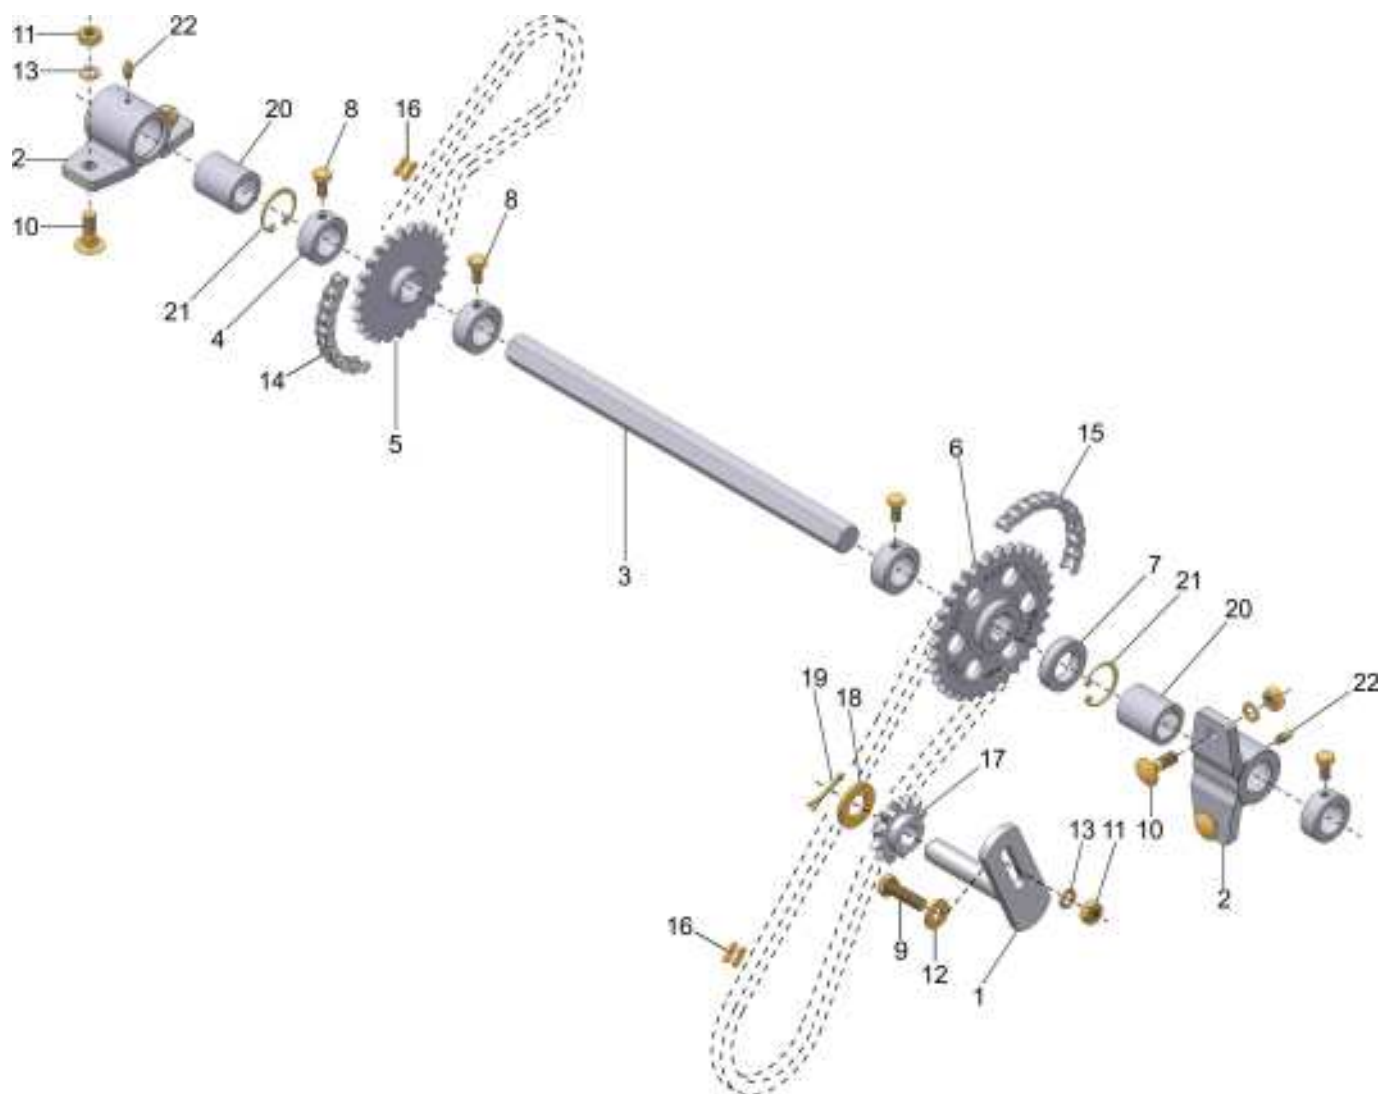

CM TRANSMISSÃO SEMENTE INVERNO

23 { 1, 17, 18, 19 }

24 { 2, 20, 21, 22 }

CM TRANSMISSÃO SEMENTE INVERNO

REF.	CÓDIGO	DENOMINAÇÃO	QTDE. / MÁQUINA
1	001018000	CS ESTICADOR	1
2	013055001	MANCAL TRANSMISSÃO	2
3	013085001	EIXO 370	1
4	218019002	BATENTE EIXO SEXT.	4
5	200770000	CS RODA DENTADA Z-24 (EIXO SEXT.)	1
6	900005250	RODA DENTADA Z32	1
7	900010091	BUCHA CALÇO	1
8	901309016	PARAF. SEXT. M8 x 16 - 8.8	4
9	901313035	PARAF. SEXT. M10 x 35 - 8.8	1
10	902312030	PARAF. FRAN. M10 x 30 - 8.8	4
11	920001001	PORCA SEXT. M10	5
12	921040040	ARRUELA LISA	1
13	921050010	ARRUELA DE PRESSÃO B10	5
14	925010435	CORRENTE DE ROLO ASA 40 065 ELOS	1
15	925010455	CORRENTE DE ROLO ASA 40 093 ELOS	1
16	925160400	EMENDA ASA 40	2
17	900100069	RODA DENTADA Z12	1
18	921040022	ARRUELA LISA	1
19	922171828	CONTRAPINO 4x30	1
20	900100210	BUCHA	2
21	923202035	ANEL ELÁSTICO I35	2
22	924060000	GRAXEIRA RETA M6	2
23	001012000	CM ESTICADOR	1
24	013055000	CM MANCAL	2
*	013098000	CM TRANSMISSÃO SEMENTE INVERNO	*