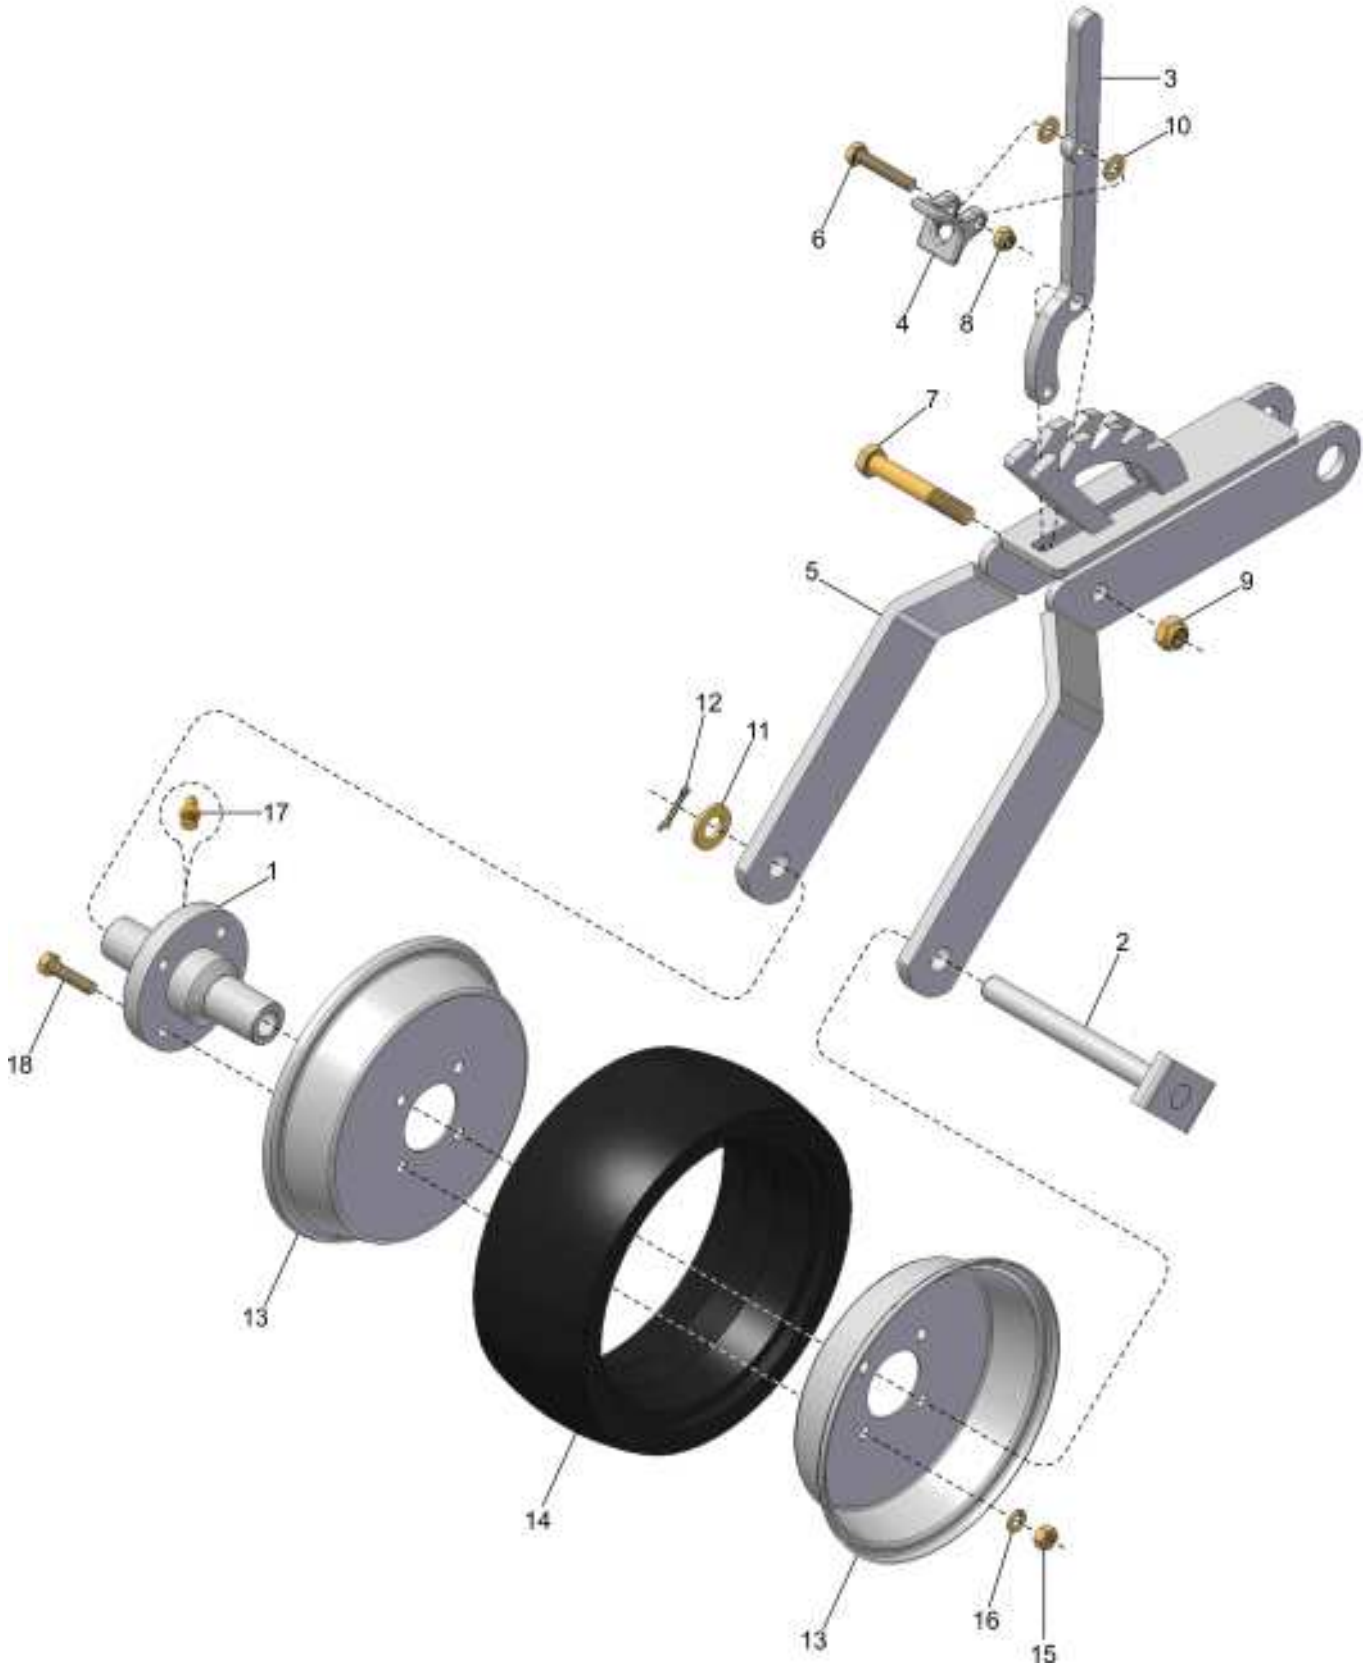

CM 3ª RODA COMPAC.

19 { 1, 13, 14, 15, 16, 17, 18 }

CM 3ª RODA COMPAC.

REF.	CÓDIGO	DENOMINAÇÃO	QTDE. / CONJ.
1	200035001	CUBO	1
2	200072000	CS EIXO	1
3	200406003	ALAVANCA REGULAGEM DO COMPACTADOR	1
4	200410001	TRAVA	1
5	200411000	CS COMPACTADOR 3ª RODA	1
6	901309045	PARAF. SEXT. M8 x 45 - 8.8	1
7	901316080	PARAF. SEXT. M12 x 80 - 8.8	1
8	920110801	PORCA SEXT. AUTOTRAVANTE M8	1
9	920111201	PORCA SEXT. AUTOTRAVANTE M12	1
10	921030008	ARRUELA LISA	2
11	921030016	ARRUELA LISA	1
12	922171224	CONTRAPINO 3x25	1
13	200035002	CALOTA	2
14	900110005	BANDA COMPACTAÇÃO	1
15	920000801	PORCA SEXT. M8	4
16	921050008	ARRUELA DE PRESSÃO B8	4
17	924080000	GRAXEIRA RETA M8	1
18	901309035	PARAF. SEXT. M8 x 35 - 8.8	4
19	200035000	CM RODA COM PACTADORA	1
*	200410000	CM 3ª RODA COMPAC.	*