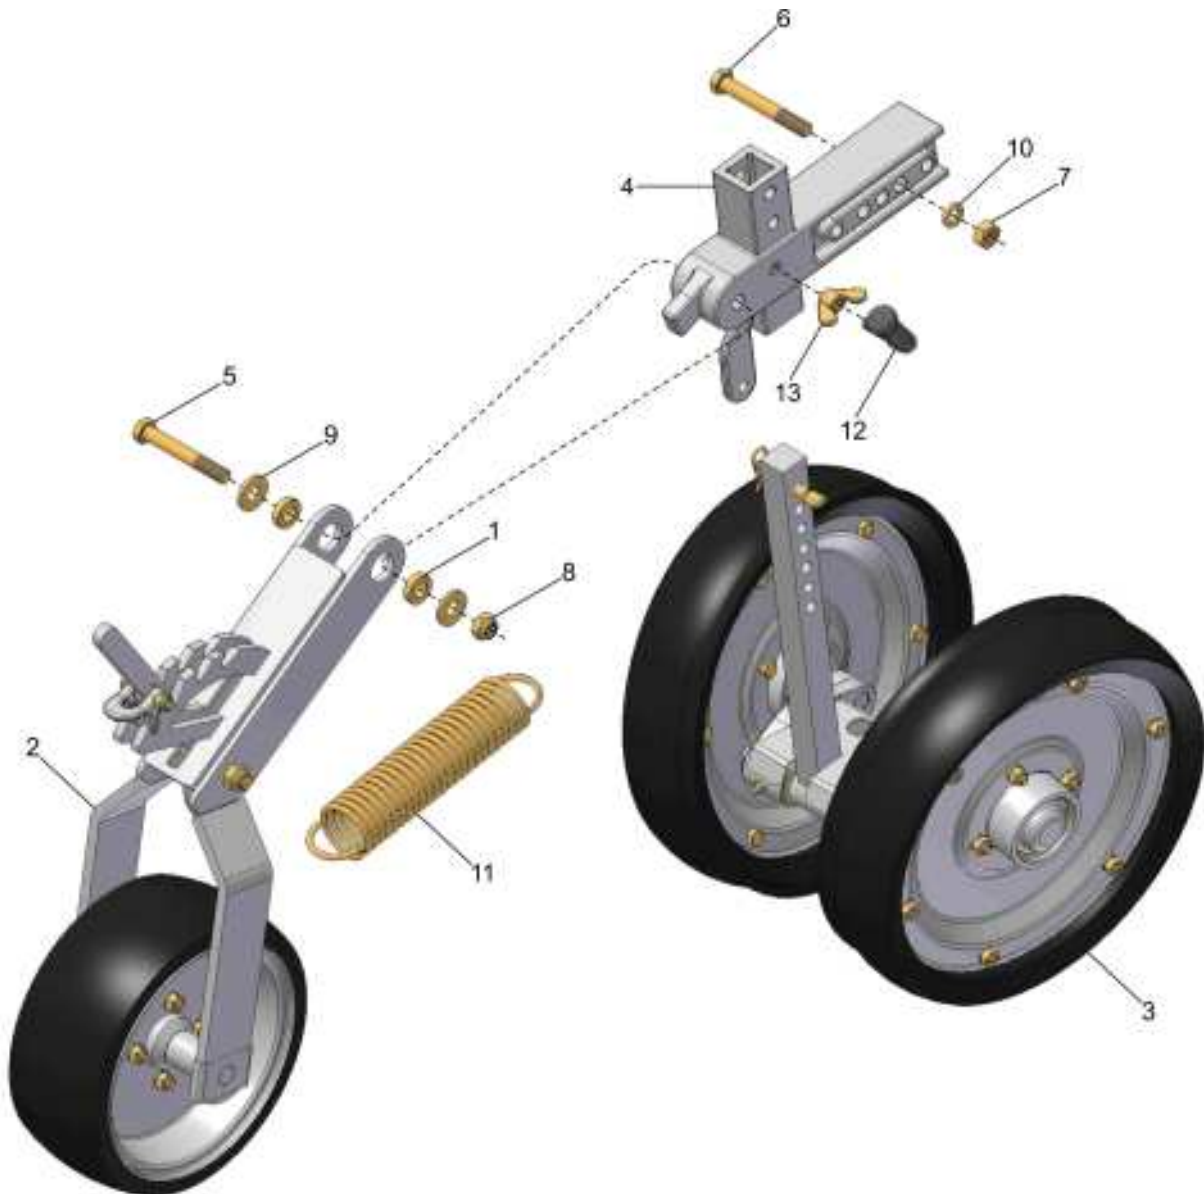

CM LIMITADOR INDEPEND./ 3ª RODA COMPACTADORA

CM LIMITADOR INDEPEND./ 3ª RODA COMPACTADORA

REF.	CÓDIGO	DENOMINAÇÃO	QTDE. / CONJ.
1	200401001	BUCHA	2
2	200410000	CM 3ª RODA COMPAC.	1
3	200587000	CM LIMITADOR INDEPENDENTE	1
4	200433001	ENGATE DO LIMITADOR	1
5	901316085	PARAF. SEXT. M12 x 85 - 8.8	1
6	901316090	PARAF. SEXT. M12 x 90 - 8.8	2
7	920001201	PORCA SEXT. M12	2
8	920111201	PORCA SEXT. AUTOTR. M12	1
9	921040042	ARRUELA LISA	2
10	921050012	ARRUELA DE PRESSÃO B12	2
11	936002012	MOLA	1
12	200433002	FIXAÇÃO DO LIMITADOR	1
13	920601201	PORCA BORBOLETA M12x1.75 ZFP	1
*	072054000	CM LIMITADOR INDEPEND./ 3ª RODA COM PACTADORA	*