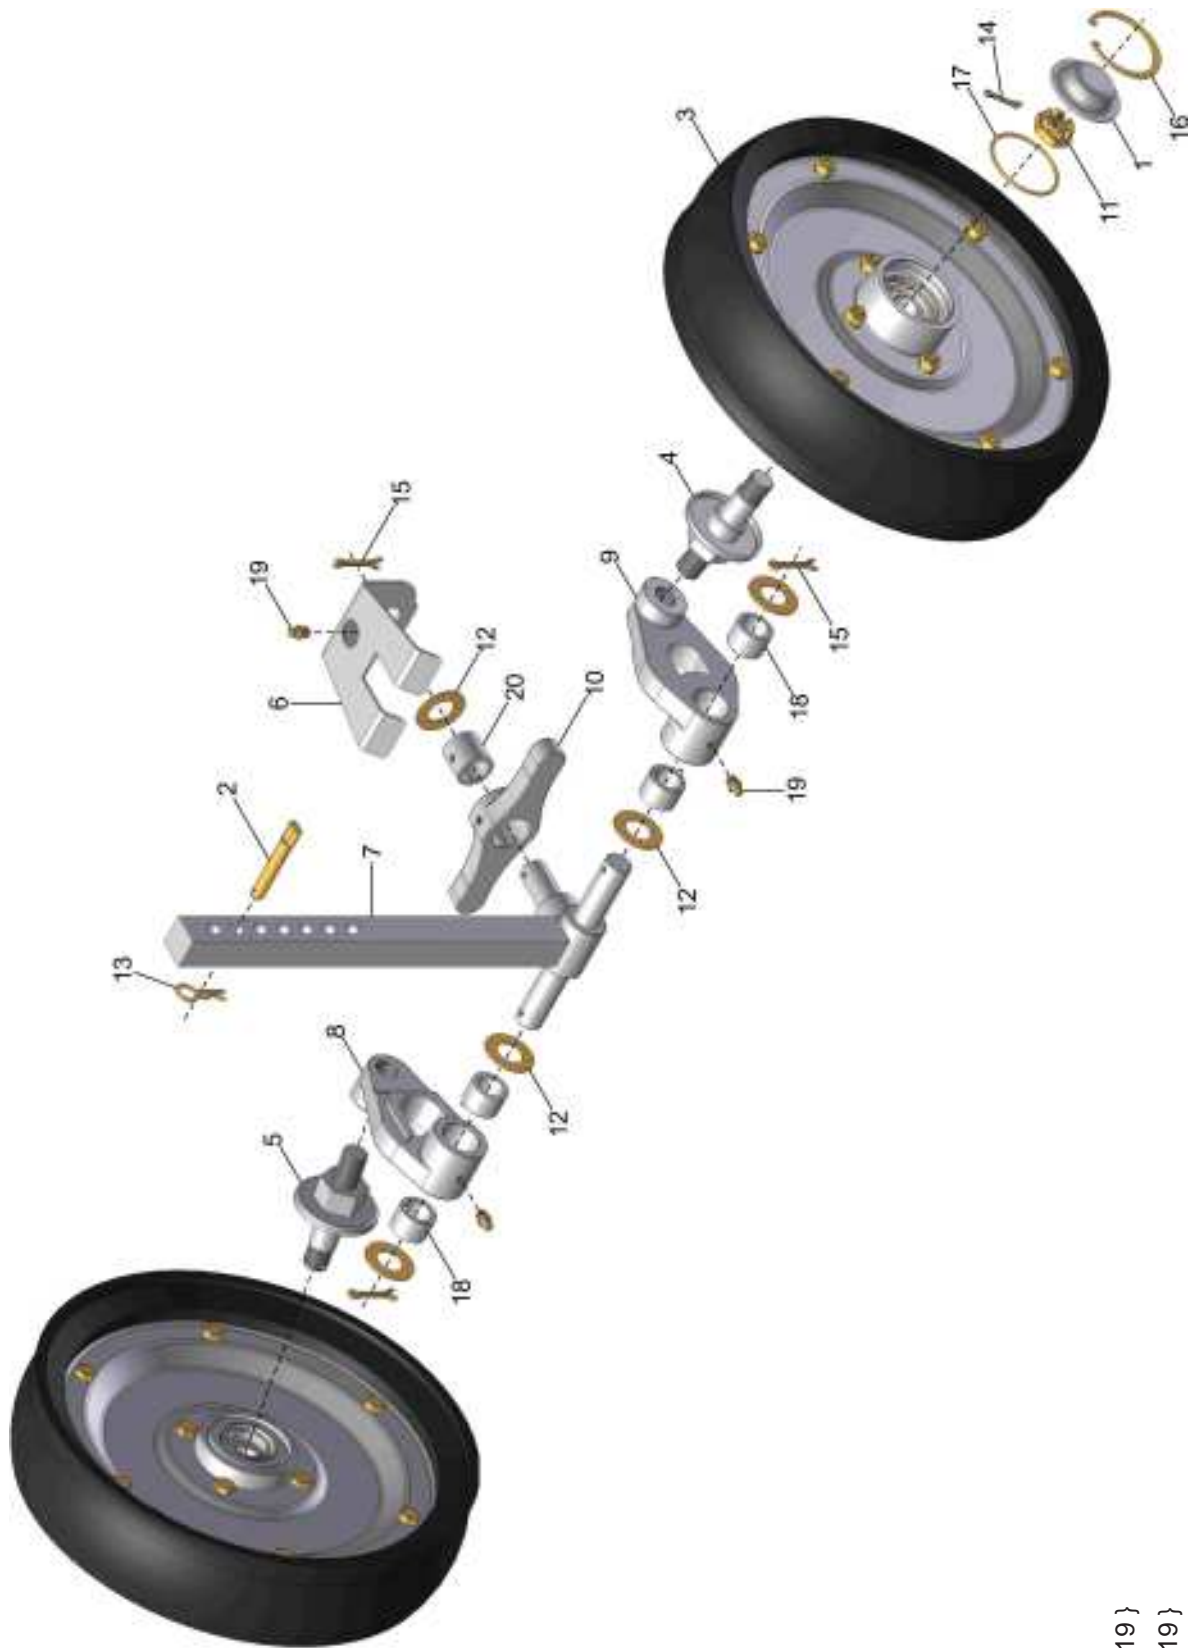

CM LIMITADOR INDEPENDENTE

21 { 8, 18, 19 }

22 { 9, 18, 19 }

23 { 10, 19, 20 }

CM LIMITADOR INDEPENDENTE

REF.	CÓDIGO	DENOMINAÇÃO	QTDE. / CONJ.
1	200224001	CALOTA	2
2	200224003	PINO	1
3	200226000	CM RODA	2
4	200227000	CS EIXO DIREITO	1
5	200228000	CS EIXO ESQUERDO	1
6	200587006	PROTETOR	1
7	200621000	CS LIMITADOR INDEPENDENTE	1
8	200587001	BALANCIN ESQUERDO	1
9	200587002	BALANCIN DIREITO	1
10	200587003	BALANCIN	1
11	920521822	PORCA SEXT. CASTELO M18	2
12	921040049	ARRUELA LISA	5
13	922051135	PINO TRAVA R 2.8x42	1
14	922171224	CONTRAPINO 3x25	2
15	922172228	CONTRAPINO 5x30	3
16	923224058	ANEL ELÁSTICO I58 ABAULADO	2
17	932056628	ANEL O'RING Ø52.07x2.62 2137 (PARKER)	2
18	200587004	BUCHA BALANCIN	4
19	924080000	GRAXEIRA RETA M8	3
20	200587005	BUCHA BALANCIN	1
21	200648000	CM BALANCIN ESQUERDO	1
22	200649000	CM BALANCIN DIREITO	1
23	200650000	CM BALANCIN	1
*	200587000	CM LIMITADOR INDEPENDENTE	*