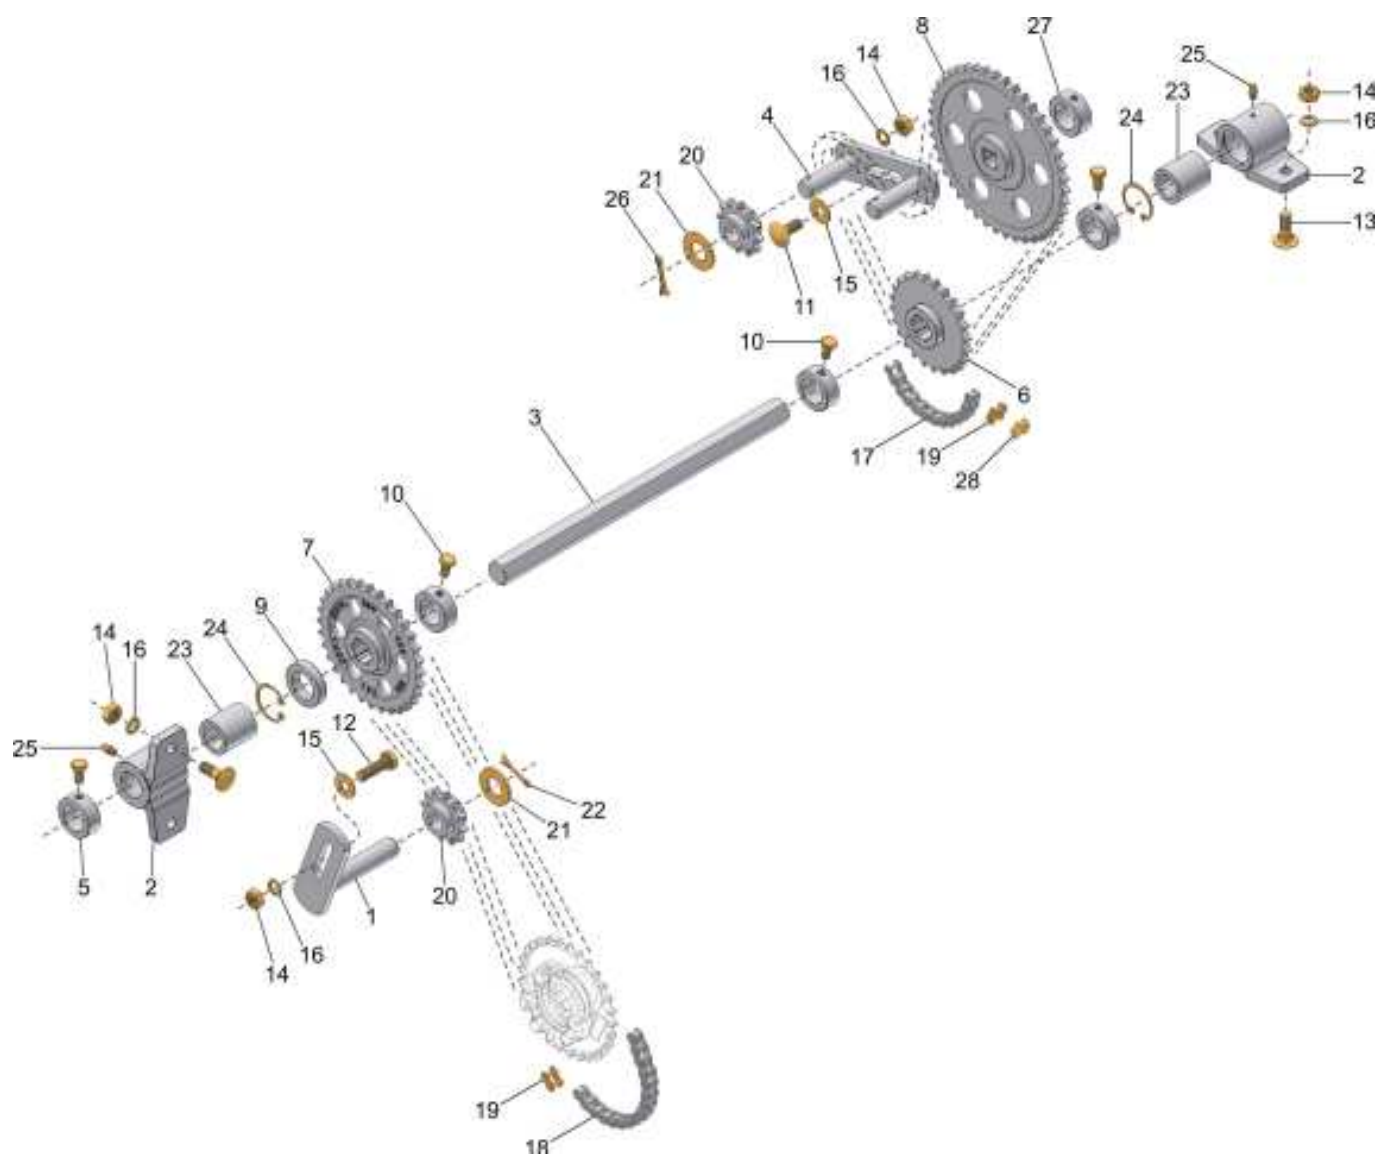

CM RODA

17 { 1, 15, 16 }

CM RODA

REF.	CÓDIGO	DENOMINAÇÃO	QTDE. / CONJ.
1	001017000	CS RODA 4"x12"	1
2	013034001	CUBO	1
3	200224001	CALOTA	1
4	901387038	PARAF. SEXT. 1/2"x1 1/2" NF RT G-5 ZCA	4
5	920205508	PORCA SEXT. CÔNICA DE RODA 60° 1/2" NF ZCA	4
6	920521822	PORCA SEXT CASTELO M18x1.5 DIN 937 POL	1
7	921030020	ARRUELA LISA	1
8	922171824	CONTRAPINO 4x25	1
9	923224058	ANEL ELÁSTICO I58 ABAULADO	1
10	924080000	GRAXEIRA RETA M8	1
11	927050005	ROLAMENTO DE ROLOS CÔNICOS 30205	1
12	927050007	ROLAMENTO DE ROLOS CÔNICOS 32207	1
13	928010117	RETENTOR 01602 BAG 40x72x12 (SABÓ)	1
14	932056628	ANEL O'RING Ø52.07x2.62 2137(PARKER)	1
15	933010101	PNEU 500/6-12 4L MICROCULTIVADOR	1
16	933020102	CÂMARA AR 5.00/6-12	1
17	001011000	CM RODA 5"x12"	1
*	013034000	CM RODA	*

CM TRANSMISSÃO ADUBO VERÃO

29 { 1, 20, 21, 22 }

30 { 2, 23, 24, 25 }

31 { 4, 20, 21, 26 }

CM TRANSMISSÃO ADUBO VERÃO

REF.	CÓDIGO	DENOMINAÇÃO	QTDE. / MÁQUINA
1	001018000	CS ESTICADOR	1
2	013055001	MANCAL TRANSMISSÃO	2
3	013085001	EIXO 370	1
4	206069000	CS ESTICADOR	1
5	218019002	BATENTE EIXO SEXT.	4
6	200770000	CS RODA DENTADA Z-24 (EIXO SEXT.)	1
7	900005250	RODA DENTADA Z32	1
8	900005270	RODA DENTADA Z43	1
9	900010091	BUCHA CALÇO	1
10	901309016	PARAF. SEXT. M8 x 16 - 8.8	4
11	902312025	PARAF. FRAN. M10 x 25 - 8.8	1
12	901313035	PARAF. SEXT. M10 x 35 - 8.8	1
13	902312030	PARAF. FRAN. M10 x 30 - 8.8	4
14	920001001	PORCA SEXT. M10	6
15	921040040	ARRUELA LISA	2
16	921050010	ARRUELA DE PRESSÃO B10	6
17	925010451	CORRENTE DE ROLO ASA 40 087 ELOS	1
18	925010455	CORRENTE DE ROLO ASA 40 093 ELOS	1
19	925160400	EMENDA ASA 40	2
20	900100069	RODA DENTADA Z12	3
21	921040022	ARRUELA LISA	3
22	922171828	CONTRAPINO 4x30	1
23	900100210	BUCHA	2
24	923202035	ANEL ELÁSTICO I35	2
25	924060000	GRAXEIRA RETA M6	2
26	922172228	CONTRAPINO 5x30	2
27	200295004	BATENTE EIXO QUAD.	1
28	925260400	REDUÇÃO ASA 40	1
29	001012000	CM ESTICADOR	1
30	013055000	CM MANCAL	2
31	206057000	CM ESTICADOR	1
*	013085000	CM TRANSMISSÃO ADUBO VERÃO	*