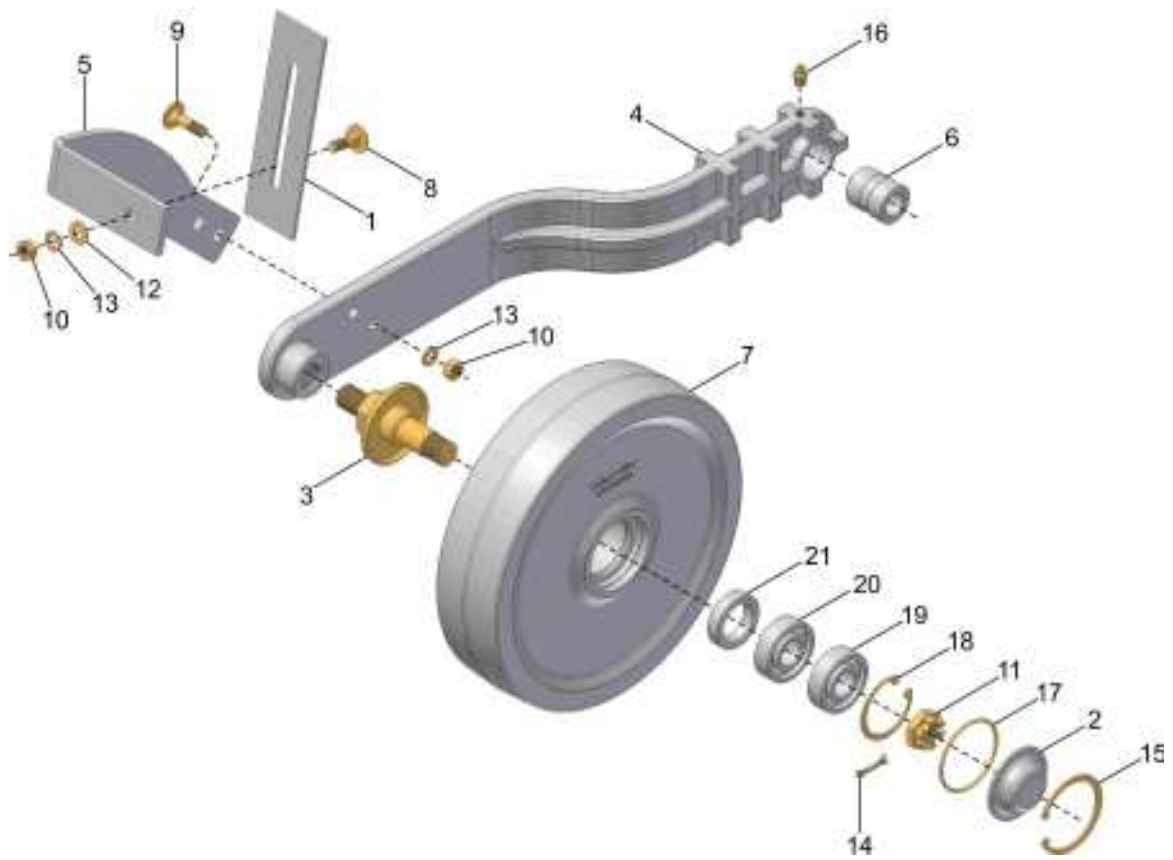

CM COMPACTADOR (Arroz)

22 { 7, 18, 19, 20, 21 }

CM COMPACTADOR (Arroz)

REF.	CÓDIGO	DENOMINAÇÃO	QTDE. / CONJ.
1	100026001	LIMPADOR	1
2	200224001	CALOTA	1
3	200227000	CS EIXO DIREITO	1
4	217057001	BRAÇO	1
5	217057003	SUPORTE LIMPADOR	1
6	217057004	BUCHA Ø30	1
7	217058001	RODA FERRO	1
8	902308025	PARAF. FRAN. M8x1.25x25 DIN 603 8.8 ZFP	1
9	902308030	PARAF. FRAN. M8x1.25x30 DIN 603 8.8 ZFP	2
10	920000801	PORCA SEXT. M8x1.25 DIN 934 ZFP	3
11	920521822	PORCA SEXT. CASTELO M18x1.5 DIN 937 POL	1
12	921030008	ARRUELA LISA 8.4x17x1.5 ZCA	1
13	921050008	ARRUELA DE PRESSÃO B8 DIN 127 ZVO	3
14	922171224	CONTRAPINO 3x25 DIN 94 ZCA	1
15	923224058	ANEL ELÁSTICO I58 ABAULADO	1
16	924080000	GRAXEIRA RETA M8x1 DIN 158	1
17	932056628	ANEL O'RING Ø52.07x2.62 2137(PARKER)	1
18	923202047	ANEL ELÁSTICO I47 DIN 472	1
19	927010004	ROLAMENTO RÍGIDO DE ESFERAS 6204 20x47x14 (PL)	1
20	927010104	ROLAMENTO RÍGIDO DE ESFERAS 6204 Z 20x47x14 (PL)	1
21	928010104	RETENTOR 01625 BR 27x42x10 (SABÓ)	1
22	217058000	CM RODA FERRO	1
*	217057000	CM COMPACTADOR	*