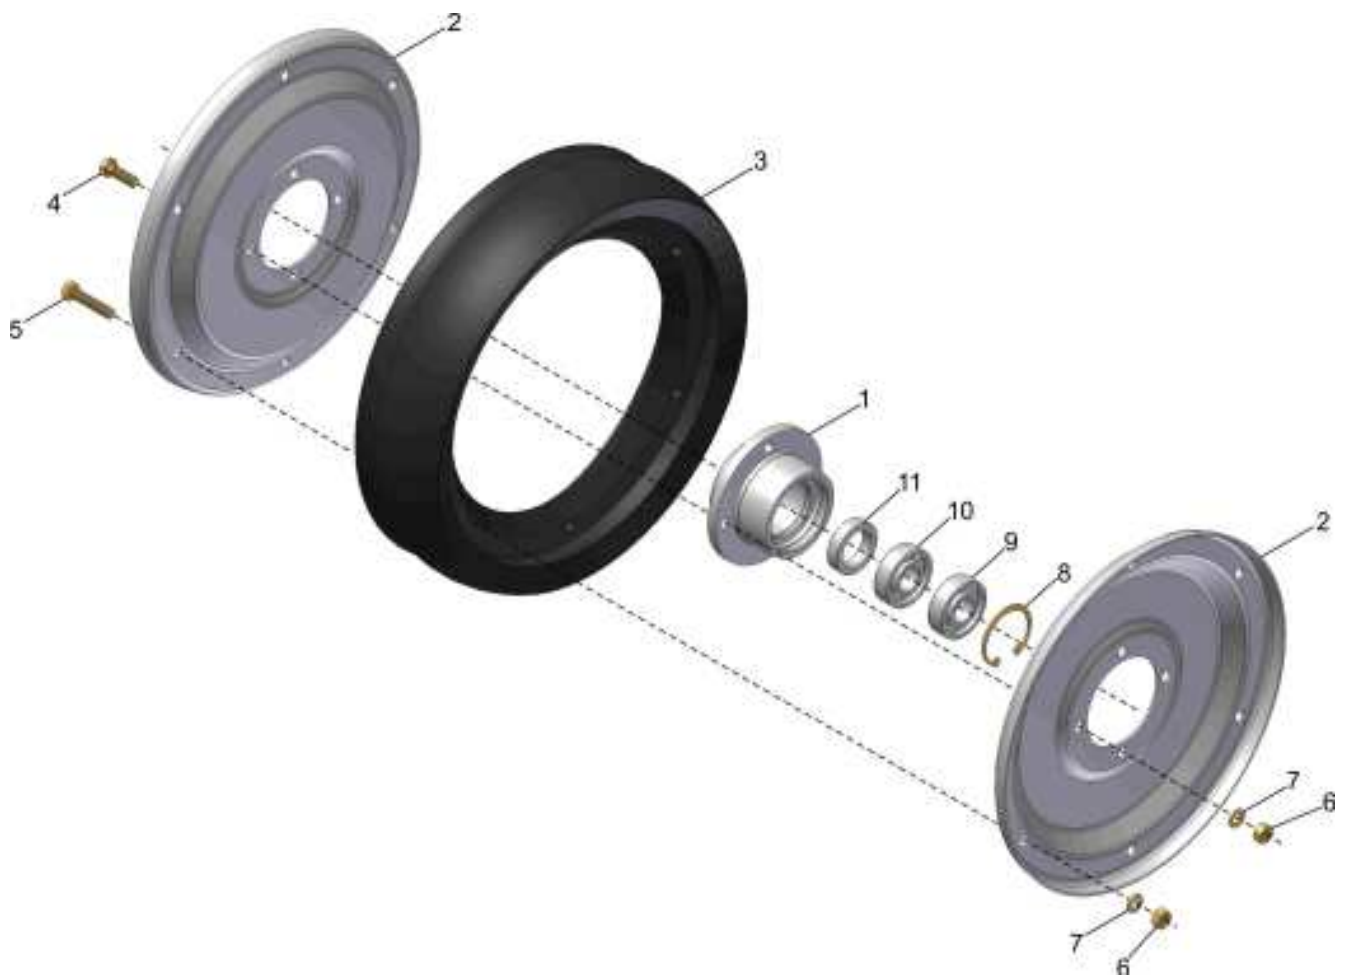

CM RODA

12 { 1, 8, 9, 10, 11 }

CM RODA

<i>REF.</i>	<i>CÓDIGO</i>	<i>DENOMINAÇÃO</i>	<i>QTDE. / CONJ.</i>
1	200225001	CUBO	1
2	200226001	FLANGE	2
3	900110011	BANDA	1
4	901309025	PARAF. SEXT. M8 x 25 - 8.8	4
5	901309040	PARAF. SEXT. M8 x 40 - 8.8	6
6	920000801	PORCA SEXT. M8	10
7	921050008	ARRUELA DE PRESSÃO B8	10
8	923202047	ANEL ELÁSTICO I47	1
9	927010004	ROLAMENTO RÍGIDO DE ESFERAS 6204 20x47x14 (PL)	1
10	927010104	ROLAMENTO RÍGIDO DE ESFERAS 6204 Z 20x47x14 (PL)	1
11	928010104	RETENTOR 01625 BR 27x42x10 (SABÓ)	1
12	200225000	CM CUBO	1
*	200226000	CM RODA	*