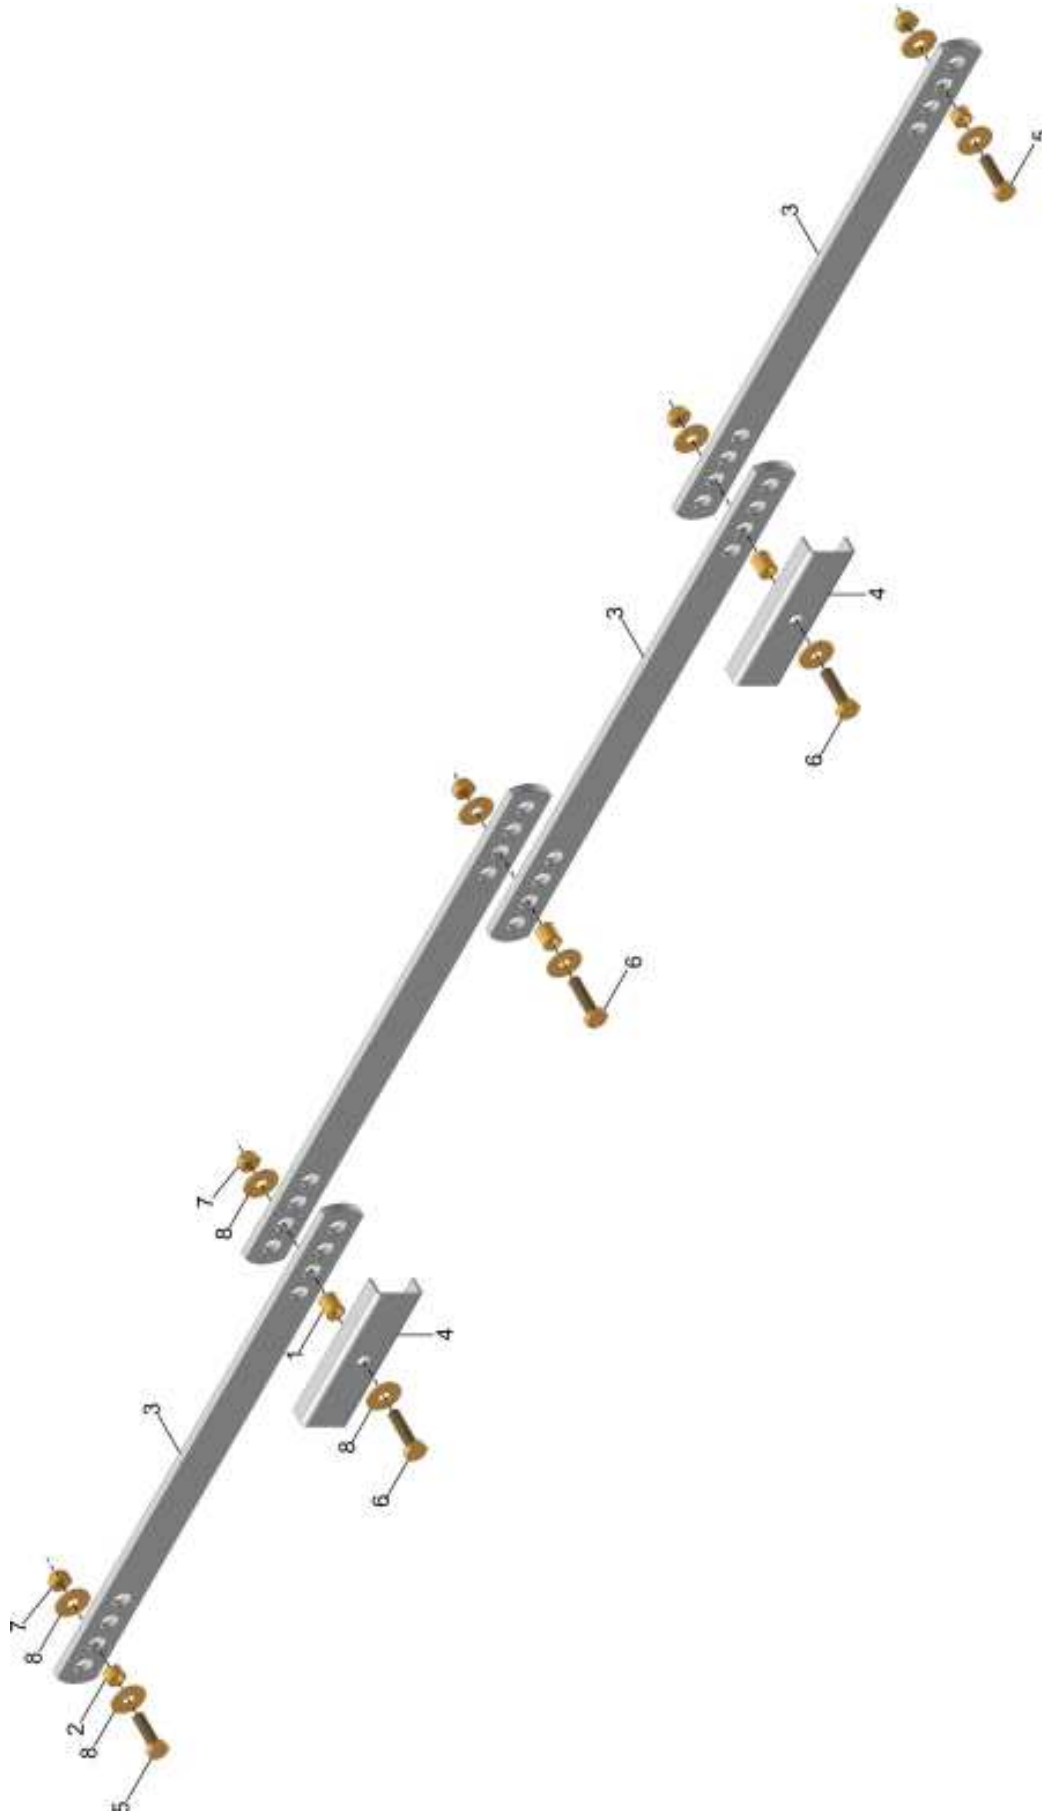

CM KIT ESTABILIZADOR SA 14600

CM KIT ESTABILIZADOR SA 14600

REF.	CÓDIGO	DENOMINAÇÃO	QTDE. / CONJUNTO		
			3 Linhas	4 Linhas	6 Linhas
1	072086002	BUCHA MAIOR	3	5	4
2	072086003	BUCHA MENOR	2	2	2
3	072086004	ESTABILIZADOR	4	6	5
4	072087001	GUIA ESTABILIZADOR	2	3	-
5	901313035	PARAF. SEXT. M10 x 35 - 8.8	2	2	2
6	901313040	PARAF. SEXT. M10 x 40 - 8.8	3	5	4
7	920111001	PORCA SEXT. AUTOTRAVANTE M10	5	7	6
8	921010010	ARRUELA LISA	10	14	12
*	022011000	CM KIT ESTABILIZADOR 3L	*	-	-
*	022012000	CM KIT ESTABILIZADOR 4L	-	*	-
*	022014000	CM KIT ESTABILIZADOR 6L	-	-	*