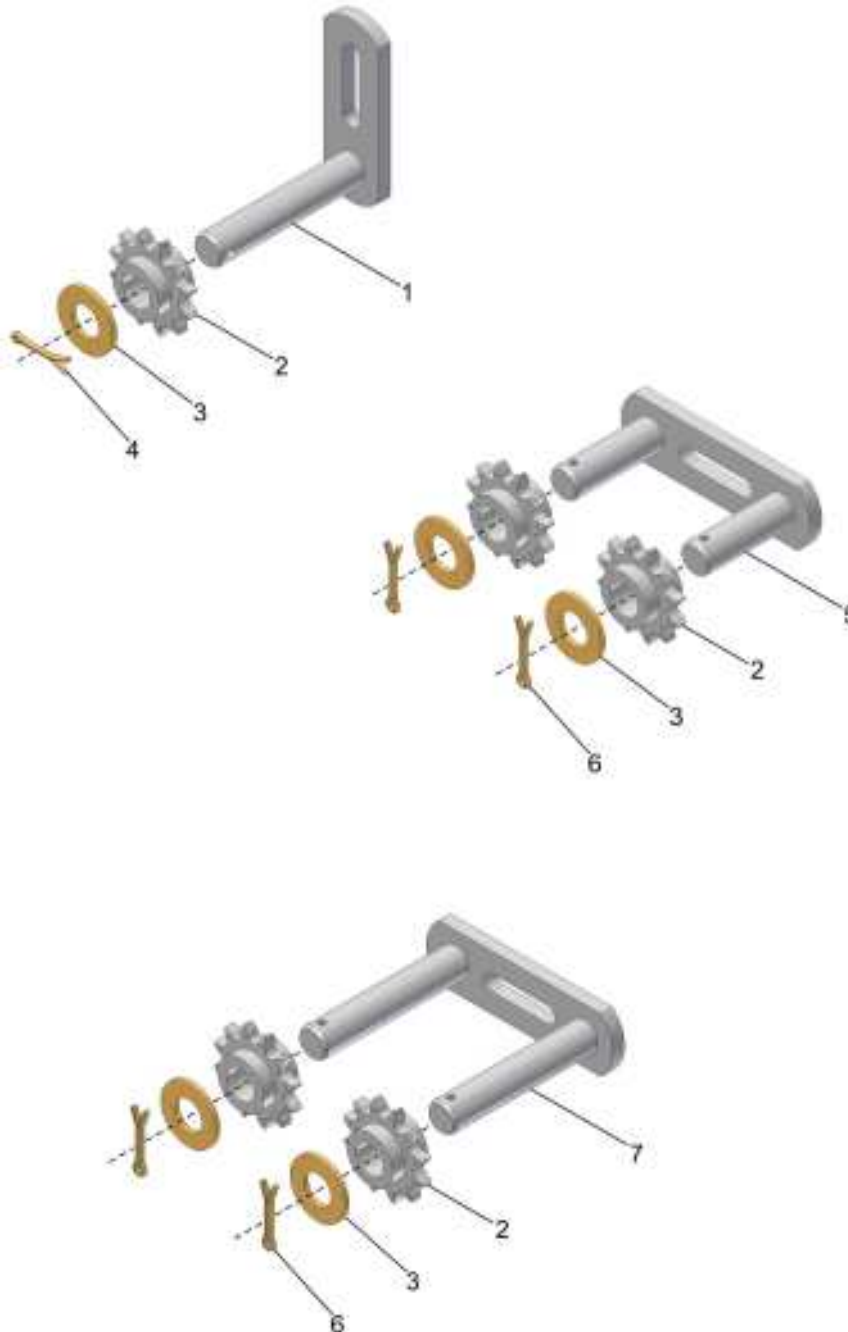

CM ESTICADORES

8 { 1, 2, 3, 4 }

9 { 2, 3, 5, 6 }

10 { 2, 3, 6, 7 }

CM ESTICADORES

REF.	CÓDIGO	DENOMINAÇÃO	QTDE. / CONJ.
1	001018000	CS ESTICADOR	1
2	900100069	RODA DENTADA Z12	x
3	921040022	ARRUELA LISA	x
4	922171828	CONTRAPINO 4x30 DIN 94 ZCA	x
5	206069000	CS ESTICADOR	1
6	922172228	CONTRAPINO 5x30 DIN 94 ZCA	x
7	013054000	CS ESTICADOR	1
8	001012000	CM ESTICADOR	*
9	206057000	CM ESTICADOR	*
10	217086000	CM ESTICADOR DUPLO	*