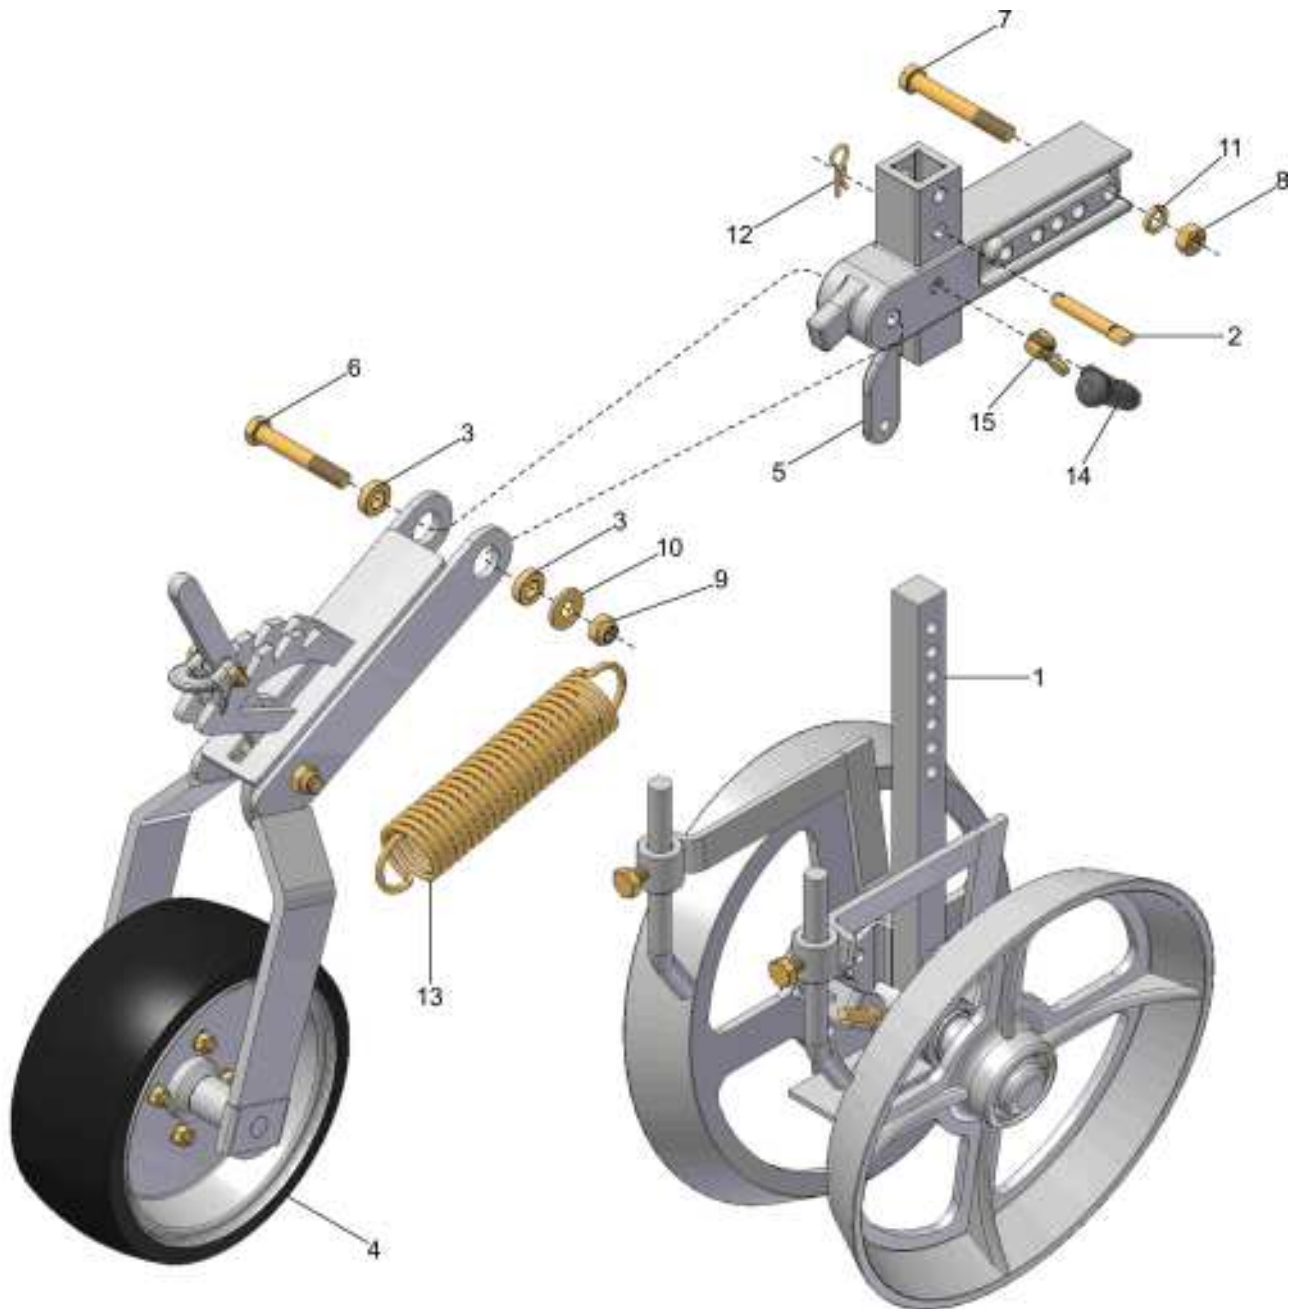

CM LIMITADOR EM "V" FERRO/ 3ª RODA COMPACTADORA

CM LIMITADOR EM "V" FERRO/ 3ª RODA COMPACTADORA

REF.	CÓDIGO	DENOMINAÇÃO	QTDE. / CONJ.
1	013109000	CM LIMITADOR V FERRO	1
2	200224003	PINO	1
3	200401001	BUCHA	2
4	200410000	CM 3ª RODA COMPAC.	1
5	200433001	ENGATE DO LIMITADOR	1
6	901316080	PARAF. SEXT. M12 x 80 - 8.8	1
7	901316090	PARAF. SEXT. M12 x 90 - 8.8	2
8	920001201	PORCA SEXT. M12	2
9	920111201	PORCA SEXT. AUTOTR. M12	1
10	921040042	ARRUELA LISA	1
11	921050012	ARRUELA DE PRESSÃO B12	2
12	922051236	PINO TRAVA R 2.8x42 ZCA (TECNOMOLA 204x2.80)	1
13	936002012	MOLA	1
14	200433002	FIXAÇÃO DO LIMITADOR	1
15	920601201	PORCA BORBOLETA M12x1.75 ZFP	1
*	072055000	CM LIMITADOR EM "V" FERRO/ 3ª RODA COMPACTADORA	*