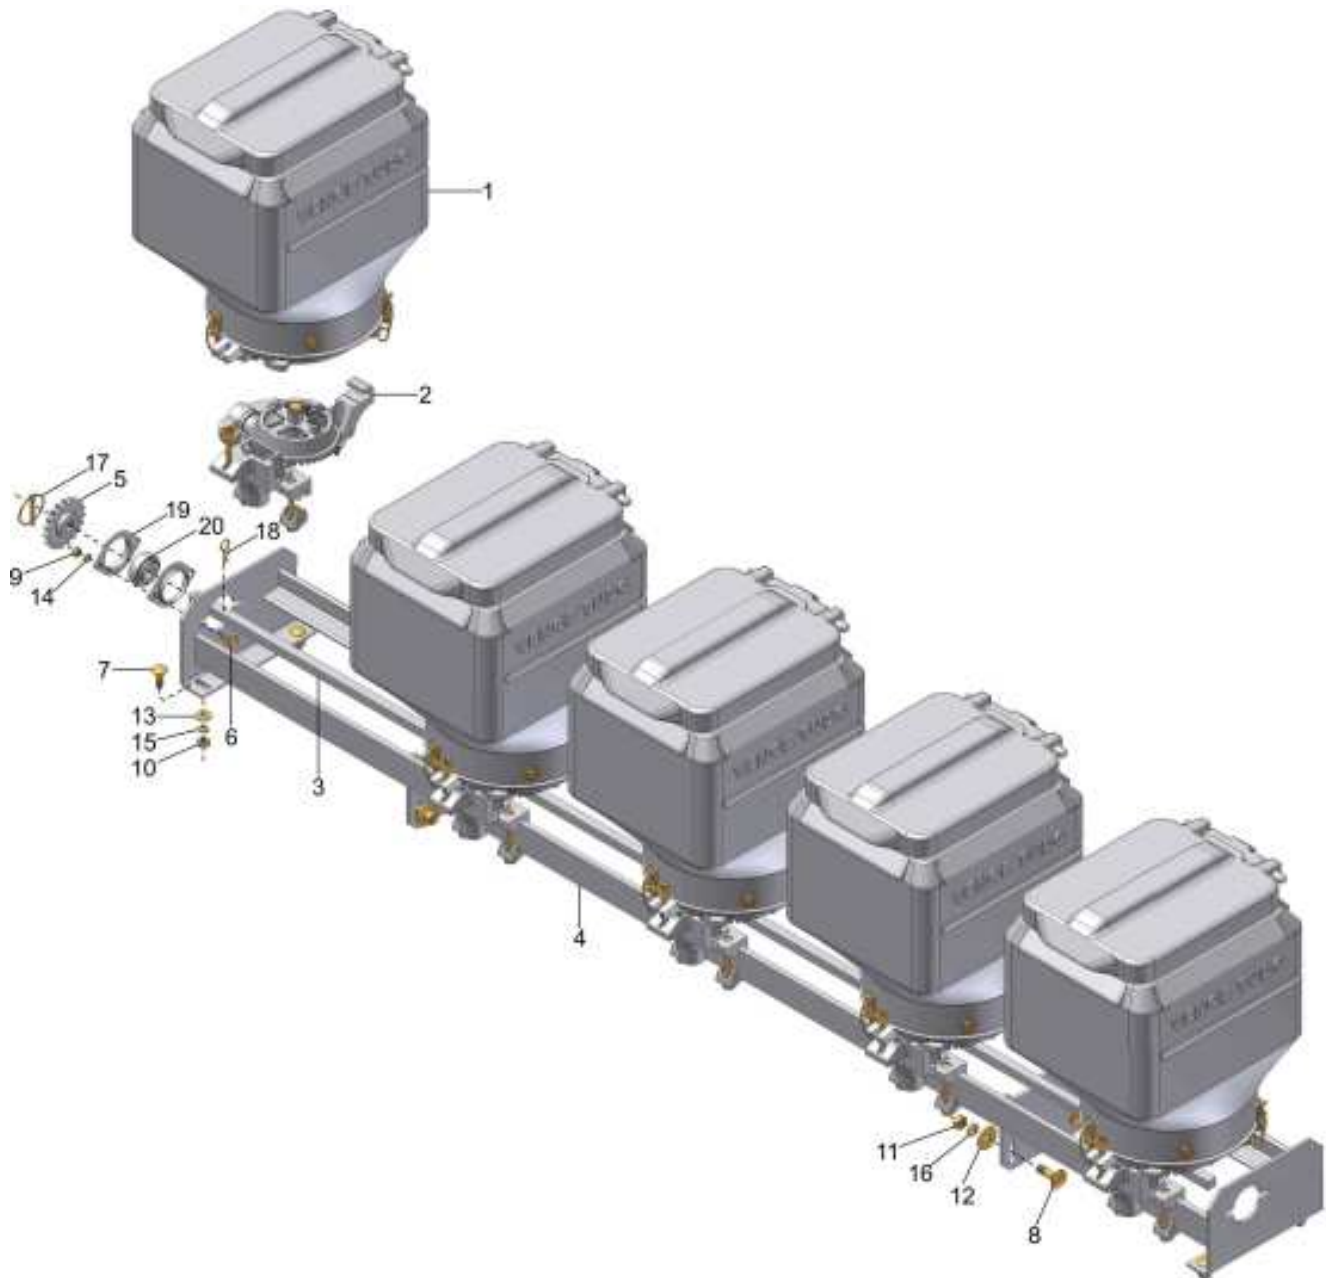

CM DISTRIBUIÇÃO SEMENTE

CM DISTRIBUIÇÃO SEMENTE

REF.	CÓDIGO	DENOMINAÇÃO	QTDE. / MÁQUINA			
			SA 7300	SA 9400	SA 11500	SA 14600
1	013068000	CM RESERVATÓRIO SEMENTE 31L (SOJA)	*	*	*	*
1	013070000	CM RESERVATÓRIO SEMENTE 31L (MILHO)	*	*	*	*
2	013105000	CM DOSADOR SEMENTE	*	*	*	*
3	013066001	EIXO 1365	1	-	-	-
3	014015001	EIXO 1795	-	1	-	-
3	015008001	EIXO 2100	-	-	1	-
3	016009001	EIXO 2705	-	-	-	1
4	013104000	CS ESTRUTURA SEMENTE 7300	1	-	-	-
4	014019000	CS ESTRUTURA SEMENTE 9400	-	1	-	-
4	015018000	CS ESTRUTURA SEMENTE 11500	-	-	1	-
4	016019000	CS ESTRUTURA SEMENTE 14600	-	-	-	1
5	200768000	CS RODA DENTADA Z-19 (EIXO QUAD.)	1	1	1	1
6	902308020	PARAF. FRAN. M8 x 20 - 8.8	2	2	2	2
7	902312030	PARAF. FRAN. M10 x 30 - 8.8	4	4	4	4
8	902316040	PARAF. FRAN. M12 x 40 - 8.8	2	2	4	4
9	920000801	PORCA SEXT. M8	2	2	2	2
10	920001001	PORCA SEXT. M10	4	4	4	4
11	920001201	PORCA SEXT. M12	2	2	4	4
12	921010012	ARRUELA LISA	2	2	4	4
13	921040040	ARRUELA LISA	4	4	4	4
14	921050008	ARRUELA DE PRESSÃO B8	2	2	2	2
15	921050010	ARRUELA DE PRESSÃO B10	4	4	4	4
16	921050012	ARRUELA DE PRESSÃO B12	2	2	4	4
17	922036288	PINO TRAVA COM ARGOLA 1/4"x1 3/4"	1	1	1	1
18	922051236	PINO TRAVA R 3.0x45	1	1	1	1
19	926030501	FLANGE OVAL 25mm	2	2	2	2
20	927200501	ROLAMENTO QUAD. 5/8 F 110934.1 (INA)	1	1	1	1
*	013066000	CM DISTRIBUIÇÃO SEMENTE 3L (SOJA)	*	-	-	-
*	013067000	CM DISTRIBUIÇÃO SEMENTE 2L (MILHO)	*	-	-	-
*	013183000	CM DISTRIBUIÇÃO SEMENTE 3L (MILHO)	*	-	-	-
*	014015000	CM DISTRIBUIÇÃO SEMENTE 4L (SOJA)	-	*	-	-
*	014016000	CM DISTRIBUIÇÃO SEMENTE 3L (MILHO)	-	*	-	-
*	014017000	CM DISTRIBUIÇÃO SEMENTE 2L (MILHO)	-	*	-	-
*	014076000	CM DISTRIBUIÇÃO SEMENTE 4L (MILHO)	-	*	-	-
*	014077000	CM DISTRIBUIÇÃO SEMENTE 3L (SOJA)	-	*	-	-
*	014078000	CM DISTRIBUIÇÃO SEMENTE 2L (SOJA)	-	*	-	-
*	015008000	CM DISTRIBUIÇÃO SEMENTE 5L (SOJA)	-	-	*	-
*	015009000	CM DISTRIBUIÇÃO SEMENTE 4L (MILHO)	-	-	*	-
*	015010000	CM DISTRIBUIÇÃO SEMENTE 3L (MILHO)	-	-	*	-
*	015065000	CM DISTRIBUIÇÃO SEMENTE 5L (MILHO)	-	-	*	-
*	015066000	CM DISTRIBUIÇÃO SEMENTE 4L (SOJA)	-	-	*	-
*	015067000	CM DISTRIBUIÇÃO SEMENTE 3L (SOJA)	-	-	*	-
*	016009000	CM DISTRIBUIÇÃO SEMENTE 6L (SOJA)	-	-	-	*
*	016017000	CM DISTRIBUIÇÃO SEMENTE 4L (MILHO)	-	-	-	*
*	016018000	CM DISTRIBUIÇÃO SEMENTE 3L (MILHO)	-	-	-	*
*	016047000	CM DISTRIBUIÇÃO SEMENTE 5L (MILHO)	-	-	-	*
*	016065000	CM DISTRIBUIÇÃO SEMENTE 6L (MILHO)	-	-	-	*
*	016066000	CM DISTRIBUIÇÃO SEMENTE 3L (SOJA)	-	-	-	*
*	016067000	CM DISTRIBUIÇÃO SEMENTE 4L (SOJA)	-	-	-	*
*	016068000	CM DISTRIBUIÇÃO SEMENTE 5L (SOJA)	-	-	-	*