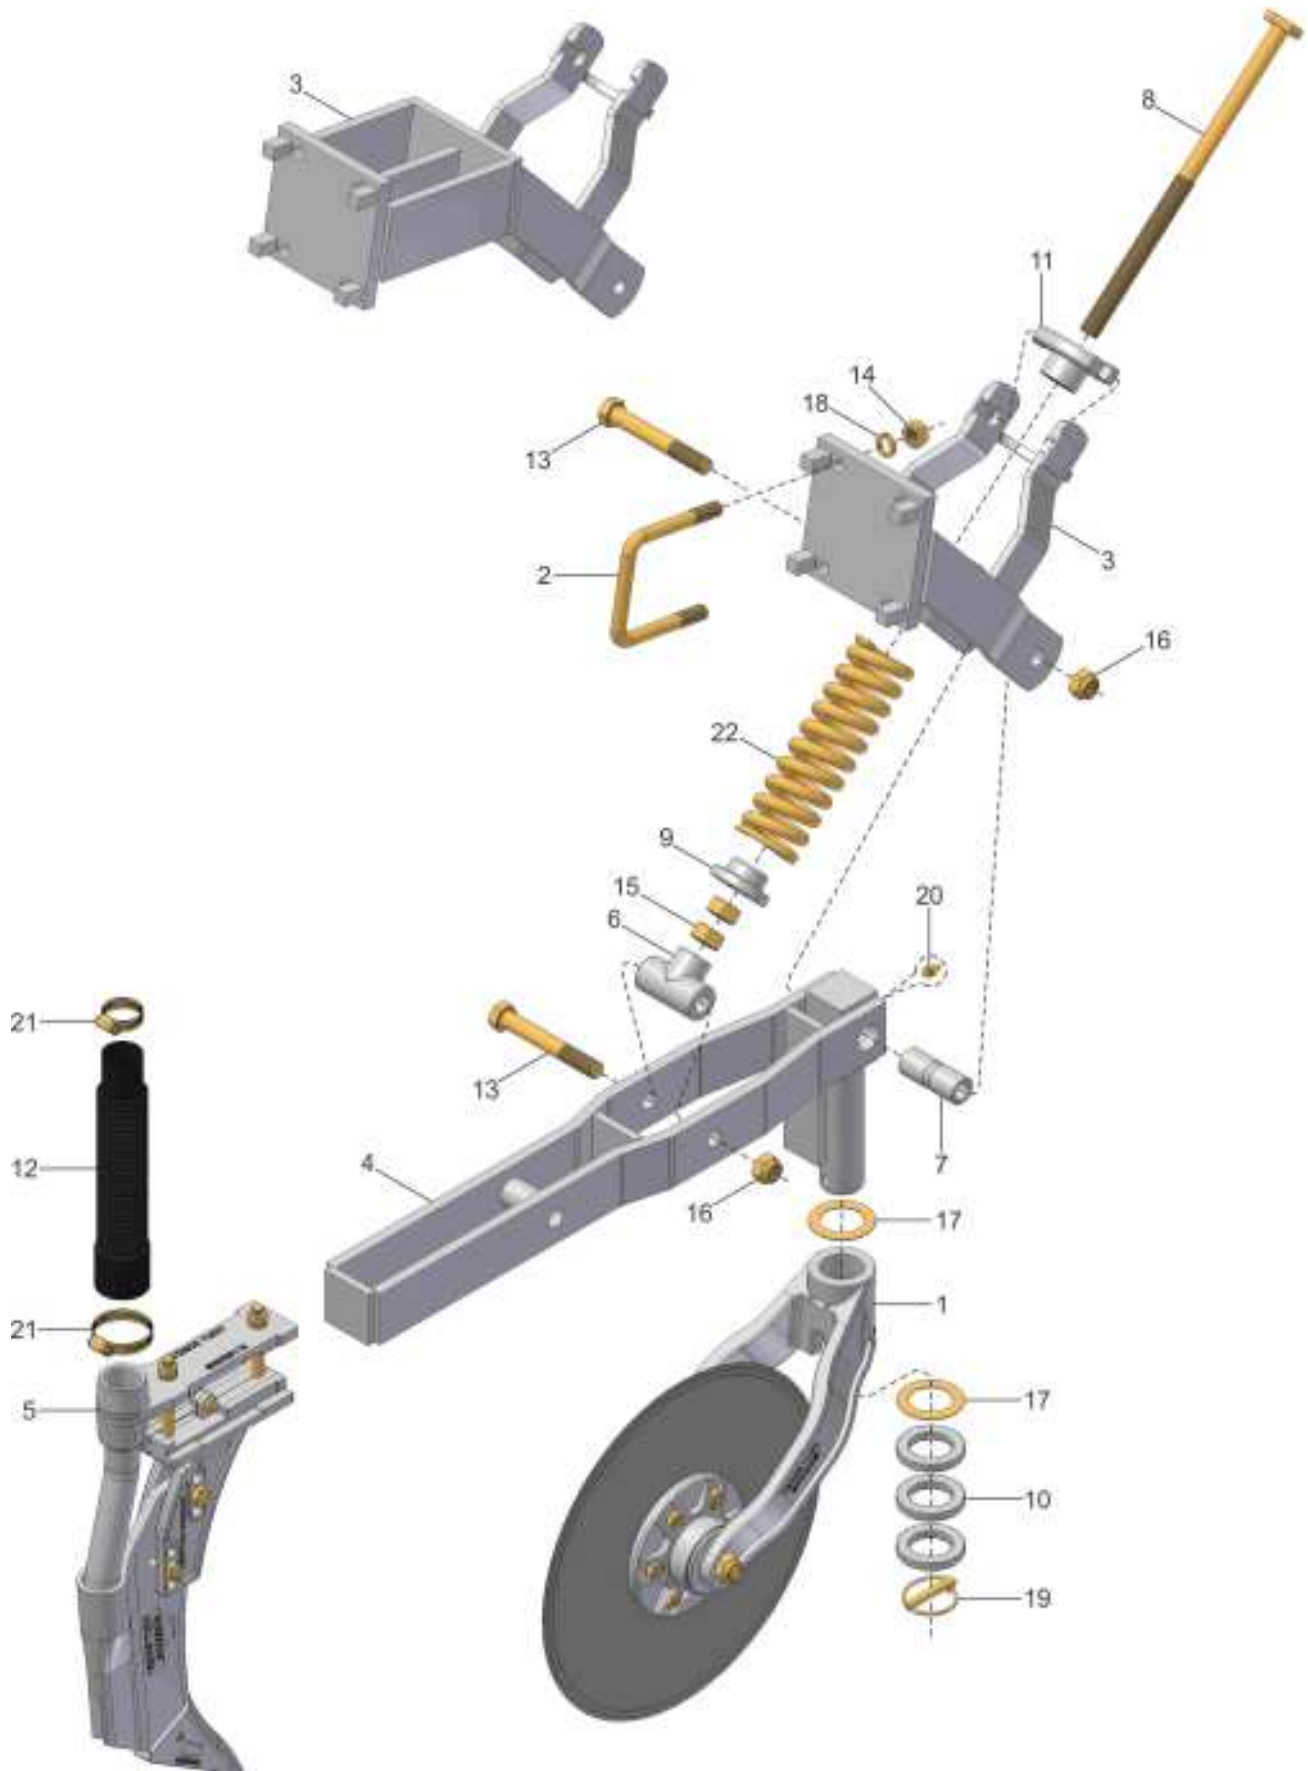

CM LINHA ADUBO CURTA/LONGA D. PLANO 16"/ SULCADOR

CM LINHA ADUBO CURTA/LONGA D. PLANO 16"/ SULCADOR

REF.	CÓDIGO	DENOMINAÇÃO	QTDE. / CONJ.
1	001025000	CM DISCO CORTE 16"	1
2	013047002	ABRAÇADEIRA M16	2
3	013218000	CS SUPORTE CURTO	1
3	013219000	CS SUPORTE LONGO	1
4	013220000	CS BRAÇO LINHA ADUBO	1
5	020072000	CM SULCADOR COMPLETO	1
6	200011001	SUPORTE	1
7	200011002	BUCHA	1
8	200348000	CS HASTE	1
9	900005072	GUIA	1
10	900005171	ARRUELA 46x71x10	3
11	900005338	ARTICULADOR	1
12	900110016	MANGOTE	1
13	901328130	PARAF. SEXT. M18 x 130 - 8.8	2
14	920001601	PORCA SEXT. M16	4
15	920002001	PORCA SEXT. M20	2
16	920111801	PORCA SEXT. AUTOTR. M18	2
17	921040033	ARRUELA LISA	2
18	921050016	ARRUELA DE PRESSÃO B16	4
19	922036690	PINO TRAVA COM ARGOLA 3/8"x2 1/4" ZCA	1
20	924080000	GRAXEIRA RETA M8	1
21	931020351	ABRAÇADEIRA ROSCA SEM-FIM 38-51	2
22	936001005	MOLA Ø57 x 230	1
*	013221000	CM LINHA ADUBO CURTA D. PLANO 16"/ SULCADOR	*
*	013222000	CM LINHA ADUBO LONGA D. PLANO 16"/ SULCADOR	*