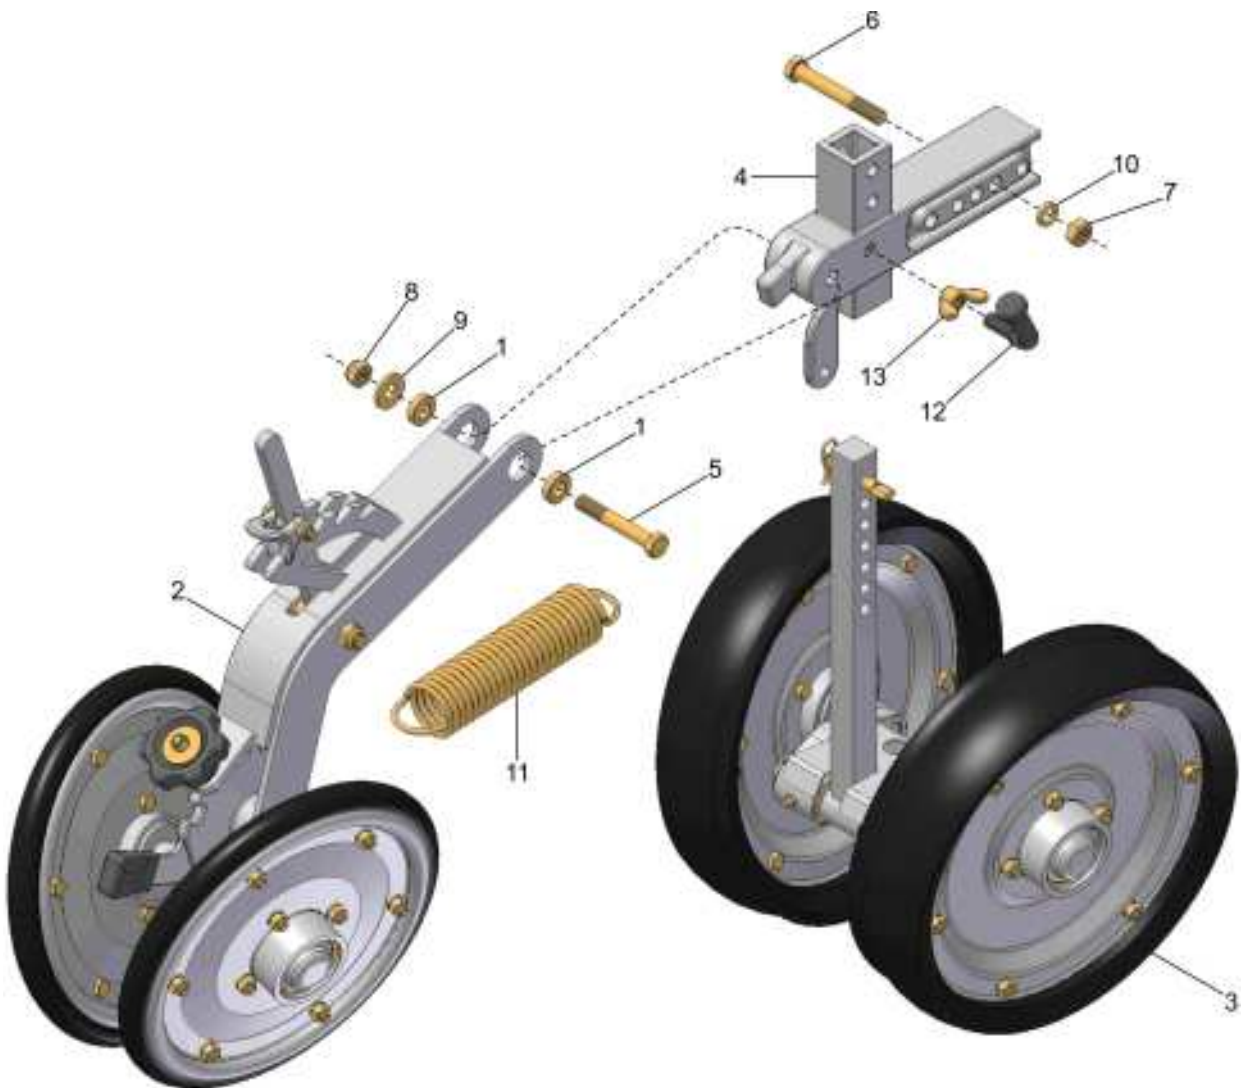

CM LIMIT. EM INDEPEN./ COMPACTADOR EM "V"

CM LIMIT. EM INDEPEN./ COMPACTADOR EM "V"

REF.	CÓDIGO	DENOMINAÇÃO	QTDE. / CONJ.
1	200401001	BUCHA	2
2	200406000	CM BANDA COMPAC. EM "V"	1
3	200587000	CM LIMITADOR INDEPENDENTE	1
4	200433001	ENGATE DO LIMITADOR	1
5	901316080	PARAF. SEXT. M12 x 80 - 8.8	1
6	901316090	PARAF. SEXT. M12 x 90 - 8.8	2
7	920001201	PORCA SEXT. M12	2
8	920111201	PORCA SEXT. AUTOTR. M12	1
9	921040042	ARRUELA LISA	1
10	921050012	ARRUELA DE PRESSÃO B12	2
11	936002012	MOLA	1
12	200433002	FIXAÇÃO DO LIMITADOR	1
13	920601201	PORCA BORBOLETA M12x1.75 ZFP	1
*	072053000	CM LIMIT. EM INDEPEN./COMPACTADOR EM "V"	*