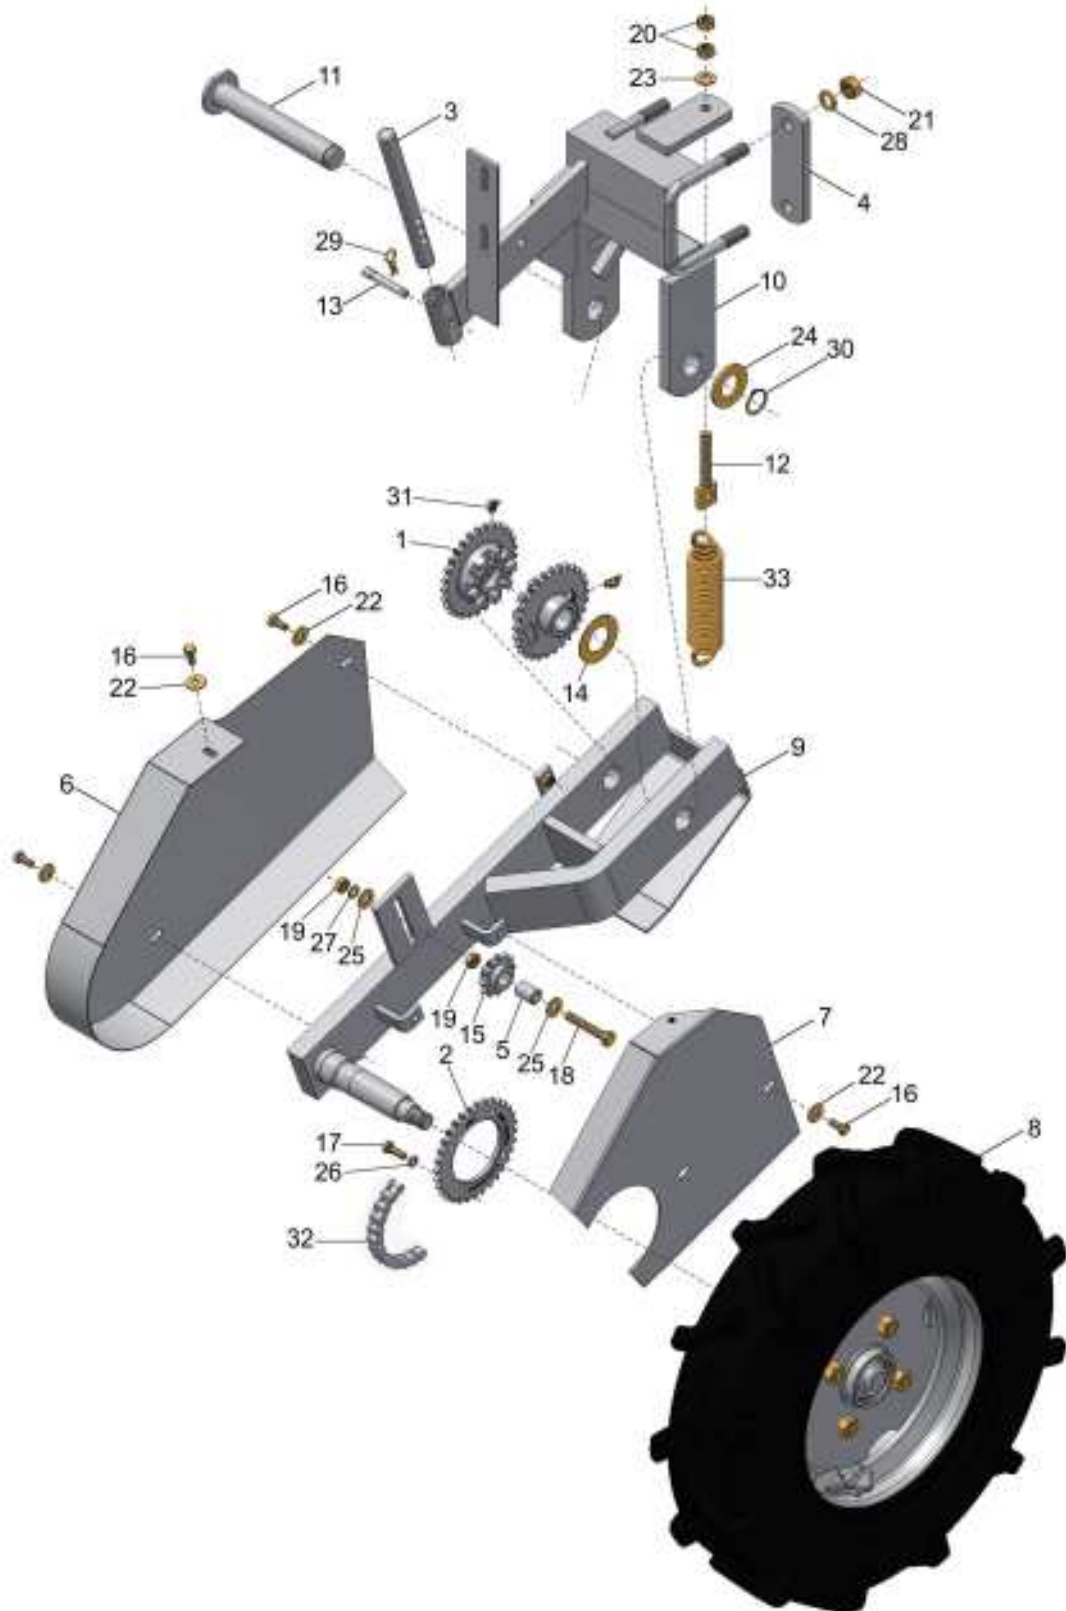

CM RODADO DIREITO/ESQUERDO

CM RODADO DIREITO/ESQUERDO

REF.	CÓDIGO	DENOMINAÇÃO	QTDE. / CONJ.
1	001008001	ENGRENAGEM Z29	2
2	001010004	RODA DENTADA Z32	1
3	013025001	PINO BATENTE	1
4	013025002	FIXADOR	2
5	013025003	BUCHA	1
6	013027000	CS CARENAGEM DIREITA	1
6	013028000	CS CARENAGEM ESQUERDA	1
7	013032000	CS CARENAGEM INTERNA DIR.	1
7	013033000	CS CARENAGEM INTERNA ESQ.	1
8	013034000	CM RODA	1
9	013073000	CS GARFO RODADO DIR	1
9	013074000	CS GARFO RODADO ESQ.	1
10	013075000	CS SUPORTE DIREITO	1
10	013076000	CS SUPORTE ESQUERDO	1
11	013077000	CS EIXO	1
12	100154000	CS REGULADOR	1
13	200224003	PINO	1
14	61070302	ARRUELA 34.5 x 63 x 1.9	2
15	900100069	RODA DENTADA Z12	1
16	901309020	PARAF. SEXT. M8 x 20 - 8.8	5
17	901309025	PARAF. SEXT. M8 x 25 - 8.8	4
18	901313065	PARAF. SEXT. M10 x 65 - 8.8	1
19	920001001	PORCA SEXT. M10	2
20	920001201	PORCA SEXT. M12	2
21	920001601	PORCA SEXT. M16	4
22	921010008	ARRUELA LISA	5
23	921030012	ARRUELA LISA	1
24	921040006	ARRUELA LISA	1
25	921040040	ARRUELA LISA	2
26	921050008	ARRUELA DE PRESSÃO B8	4
27	921050010	ARRUELA DE PRESSÃO B10	1
28	921050016	ARRUELA DE PRESSÃO B16	4
29	922051135	PINO TRAVA R 2.8x42 ZCA (TECNOMOLA 204x2.80)	1
30	923101030	ANEL ELÁSTICO E30	1
31	924084500	GRAXEIRA 45° M8	2
32	925014027	CORRENTE DE ROLO C 2040 55 ELOS	1
33	936002010	MOLA	1
*	013025000	CM RODADO DIR.	*
*	013026000	CM RODADO ESQ.	*