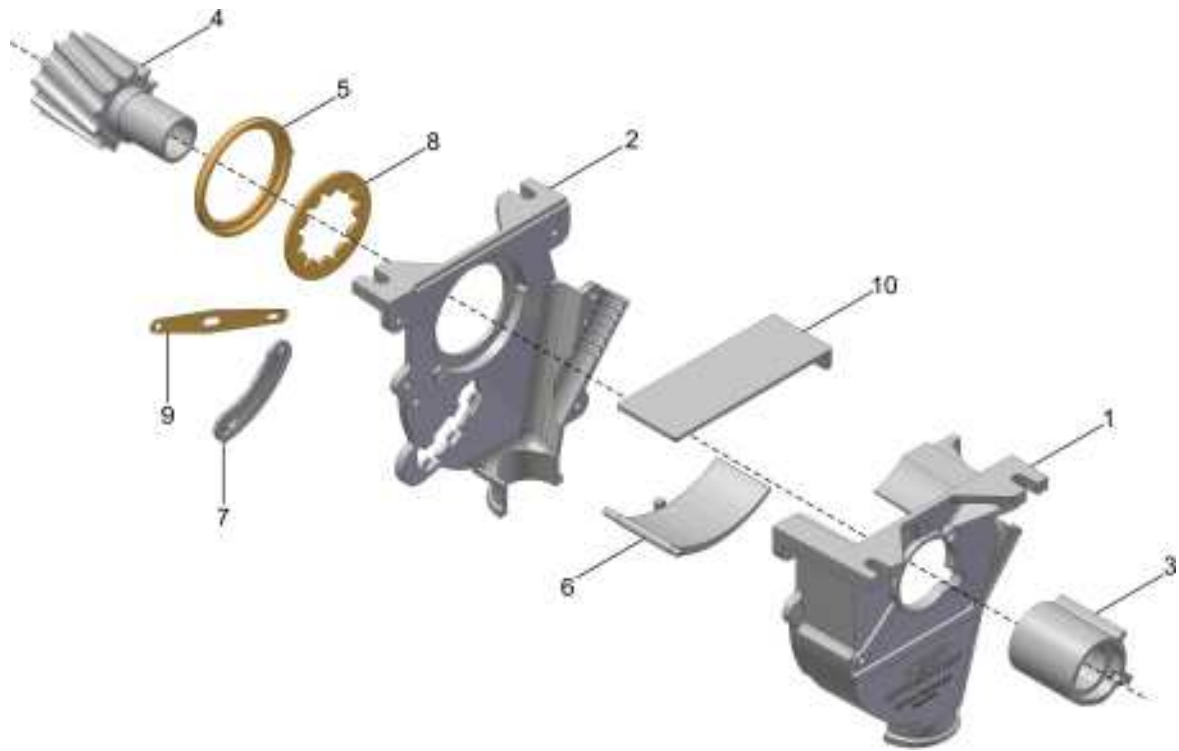

CM DOSADOR DE SEMENTE QUALISTEEL

CM DOSADOR DE SEMENTE QUALISTEEL

REF.	CÓDIGO	DENOMINAÇÃO	QTDE. / CONJ.
1	131051001	CORPO ESQUERDO	1
2	131051002	CORPO DIREITO	1
3	131051003	BUCHA INTERNA	1
4	131051004	HELICOIDE	1
5	131051005	ANEL	1
6	131051006	REGULADOR	1
7	131051007	ANEL REGULADOR	1
8	131051008	ARRUELA DENTADA	1
9	131051009	FIXADOR	1
10	131051010	TAMPA	1
*	131051000	CM DOSADOR DE SEMENTE QUALISTEEL	*