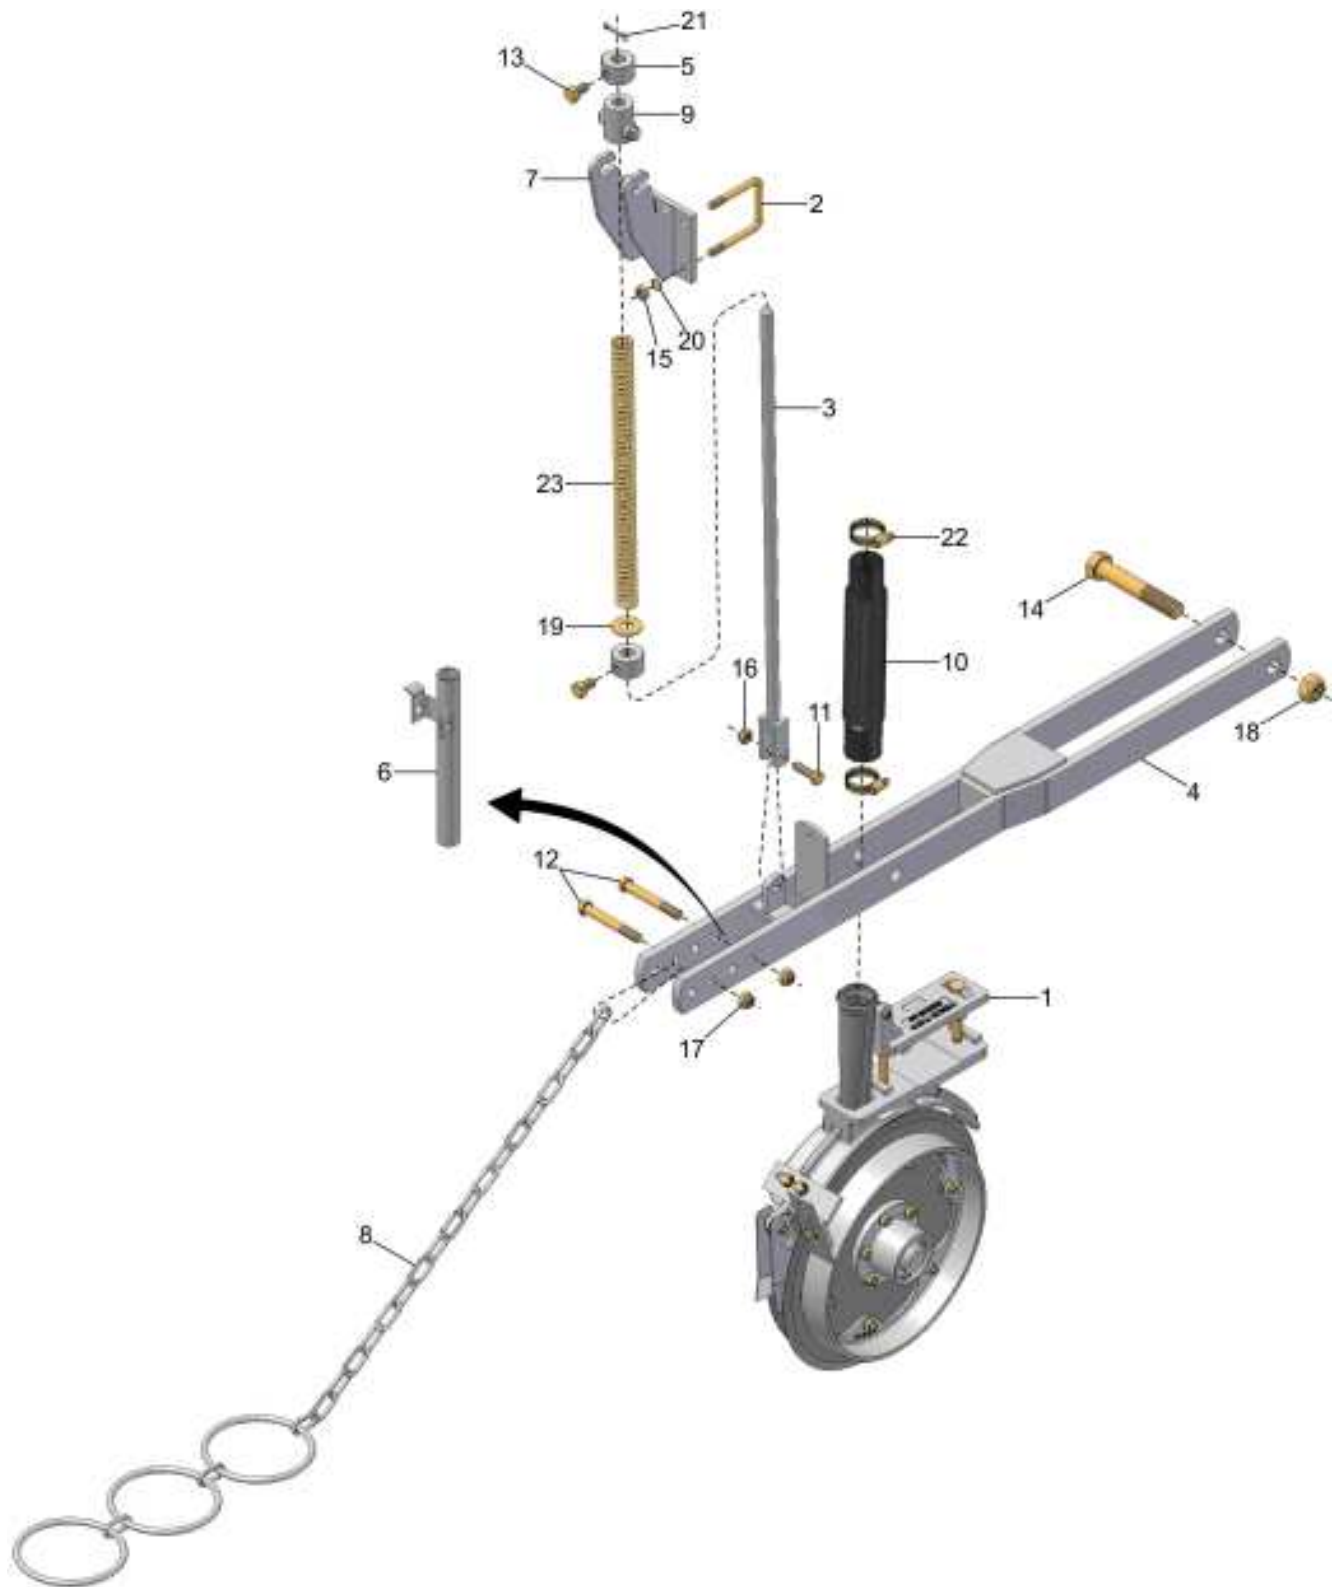

CM LINHA CURTA/LONGA DIR./ESQ. CAMPO NATIVO

CM LINHA CURTA/LONGA DIR./ESQ. CAMPO NATIVO

REF.	CÓDIGO	DENOMINAÇÃO	QTDE. / CONJ.
1	013009000	CM DISCO DUPLO SEMENTE DIR. CAMPO NATIVO	1
1	013180000	CM DISCO DUPLO SEMENTE ESQ. CAMPO NATIVO	1
2	013011001	ABRAÇADEIRA M10	2
3	013029000	CS VARETA	1
4	013057000	CS ESTRUTURA CURTA	1
4	013056000	CS ESTRUTURA LONGA	1
5	013058001	BUCHA BATENTE	2
6	013140000	CS GUIA	1
7	072036000	CS ARTICULADOR HASTE	1
8	20080100	CS CORRENTE TAPA SULCO	1
9	900005410	ARTICULADOR	1
10	900110016	MANGOTE	1
11	901313035	PARAF. SEXT. M10 x 35 - 8.8	1
12	901316090	PARAF. SEXT. M12 x 90 - 8.8	2
13	901317020	PARAF. SEXT. M12 x 20 - 8.8	2
14	901336130	PARAF. SEXT. M22 x 130 - 8.8	1
15	920001001	PORCA SEXT. M10	4
16	920111001	PORCA SEXT. AUTOTR. M10	1
17	920111201	PORCA SEXT. AUTOTR. M12	2
18	920112201	PORCA SEXT. AUTOTR. M22	1
19	921040020	ARRUELA LISA	1
20	921050010	ARRUELA DE PRESSÃO B10	4
21	922172228	CONTRAPINO 5x30	1
22	931020351	ABRAÇADEIRA ROSCA SEM-FIM 38-51	2
23	936001030	MOLA 23x400	1
*	013008000	CM LINHA CURTA DIR. CAMPO NATIVO	*
*	013146000	CM LINHA LONGA DIR. CAMPO NATIVO	*
*	013181000	CM LINHA CURTA ESQ. CAMPO NATIVO	*
*	013182000	CM LINHA LONGA ESQ. CAMPO NATIVO	*