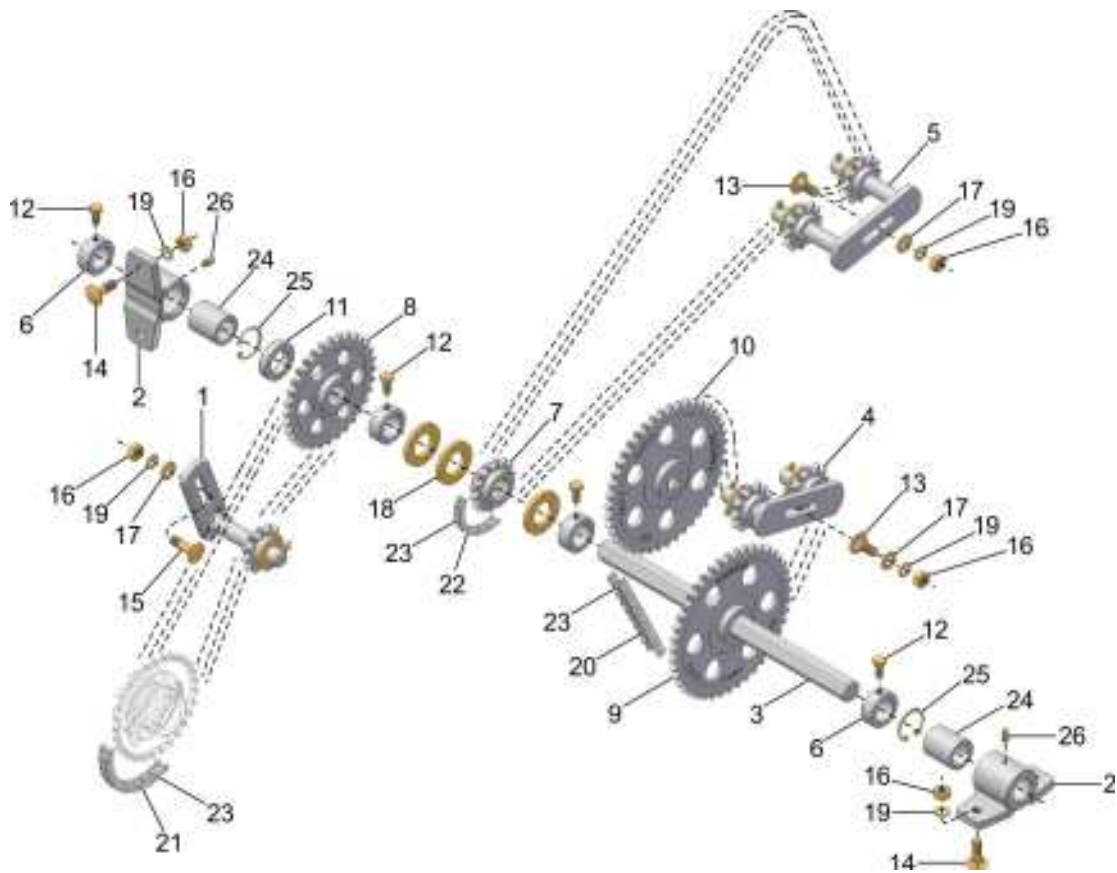

CM TRANSMISSÃO ADUBO CAMPO NATIVO

27 { 2, 24, 25, 26 }

CM TRANSMISSÃO ADUBO CAMPO NATIVO

REF.	CÓDIGO	DENOMINAÇÃO	QTDE. / CONJ.
1	001012000	CM ESTICADOR	1
2	013055001	MANCAL TRANSMISSÃO	2
3	013085001	EIXO 370	1
4	206057000	CM ESTICADOR	1
5	217086000	CM ESTICADOR DUPLO	1
6	218019002	BATENTE EIXO SEXT.	4
7	900005243	RODA DENTADA Z14	1
8	900005250	RODA DENTADA Z32	1
9	900005254	RODA DENTADA Z43	1
10	900005270	RODA DENTADA Z43	1
11	900010091	BUCHA CALÇO	1
12	901309016	PARAF. SEXT. M8 x 16 - 8.8	4
13	902312025	PARAF. FRAN. M10 x 25 - 8.8 ZFP	2
14	902312030	PARAF. FRAN. M10 x 30 - 8.8 ZFP	4
15	902312035	PARAF. FRAN. M10 x 35 - 8.8 ZCA	1
16	920001001	PORCA SEXT. M10	7
17	921030010	ARRUELA LISA	3
18	921040062	ARRUELA LISA	3
19	921050010	ARRUELA DE PRESSÃO B10	7
20	925010453	CORRENTE DE ROLO ASA 40 089 ELOS	1
21	925010455	CORRENTE DE ROLO ASA 40 093 ELOS	1
22	925010477	CORRENTE DE ROLO ASA 40 149 ELOS	1
23	925160400	EMENDA ASA 40	3
24	900100210	BUCHA	2
25	923202035	ANEL ELÁSTICO I35 DIN 472	2
26	924060000	GRAXEIRA RETA M6	2
27	013055000	CM MANCAL	2
*	013150000	CM TRANSMISSÃO ADUBO CAMPO NATIVO	*