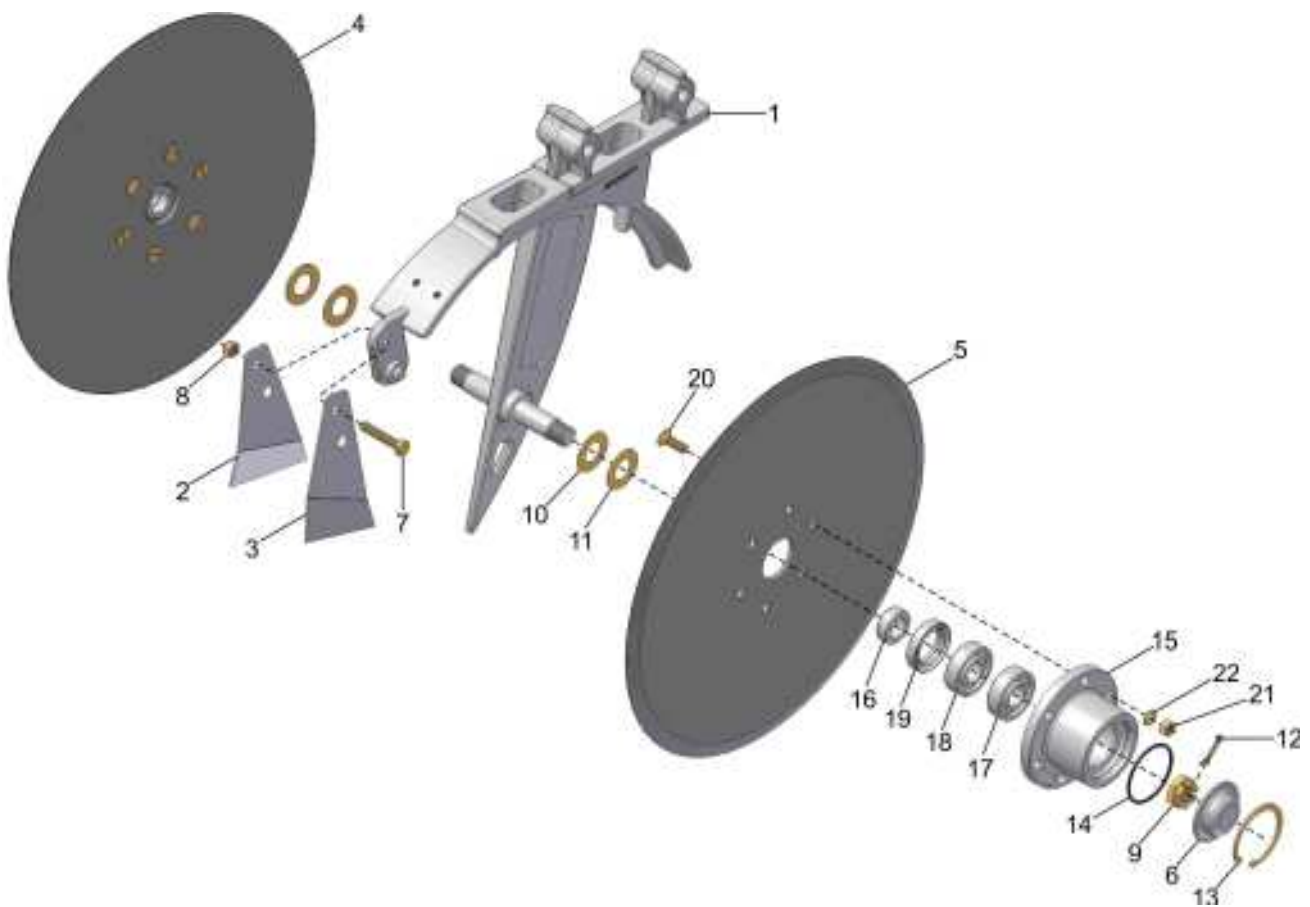

CM SUPORTE DISCO DUPLO DIR./ESQ.

23 { 15, 16, 17, 18, 19 }

24 { 4, 20, 21, 22, 23 }

25 { 5, 20, 21, 22, 23 }

CM SUPORTE DISCO DUPLO DIR./ESQ.

REF.	CÓDIGO	DENOMINAÇÃO	QTDE. / CONJ.
1	013014000	CS SUPORTE DISCO DUPLO TRIGO DIR.	1
1	013019000	CS SUPORTE DISCO DUPLO TRIGO ESQ.	1
2	100020002	LIMPADOR ESQUERDO	1
3	100020003	LIMPADOR DIREITO	1
4	200116001	DISCO PLANO 14"	1
5	200117001	DISCO PLANO 15"	1
6	200224001	CALOTA	2
7	901309045	PARAF. SEXT. M8 x 45 - 8.8	1
8	920110801	PORCA SEXT. AUTOTR. M8	1
9	920521822	PORCA SEXT. CASTELO M18	2
10	921040034	ARRUELA LISA	2
11	921040049	ARRUELA LISA	2
12	922171224	CONTRAPINO 3x25 DIN 94 ZCA	2
13	923224058	ANEL ELÁSTICO I58 ABAULADO	2
14	932056628	ANEL O'RING Ø52.07x2.62 2137(PARKER)	2
15	200115001	CUBO	2
16	200115002	BUCHA	2
17	927010004	ROLAMENTO RÍGIDO DE ESFERAS 6204 20x47x14 (PL)	2
18	927010104	ROLAMENTO RÍGIDO DE ESFERAS 6204 Z 20x47x14 (PL)	2
19	928010113	RETENTOR 01942 BRG 32x47x10 (SABÓ)	2
20	903309025	PARAF. MÁQ. CAB. CHATA M8 x 25 - 8.8	12
21	920000801	PORCA SEXT. M8	12
22	921050008	ARRUELA DE PRESSÃO B8	12
23	200115000	CM CUBO	2
24	200116000	CM DISCO 14"	1
25	200117000	CM DISCO 15"	1
*	013211000	CM SUPORTE DISCO DUPLO DIR.	*
*	013212000	CM SUPORTE DISCO DUPLO ESQ.	*