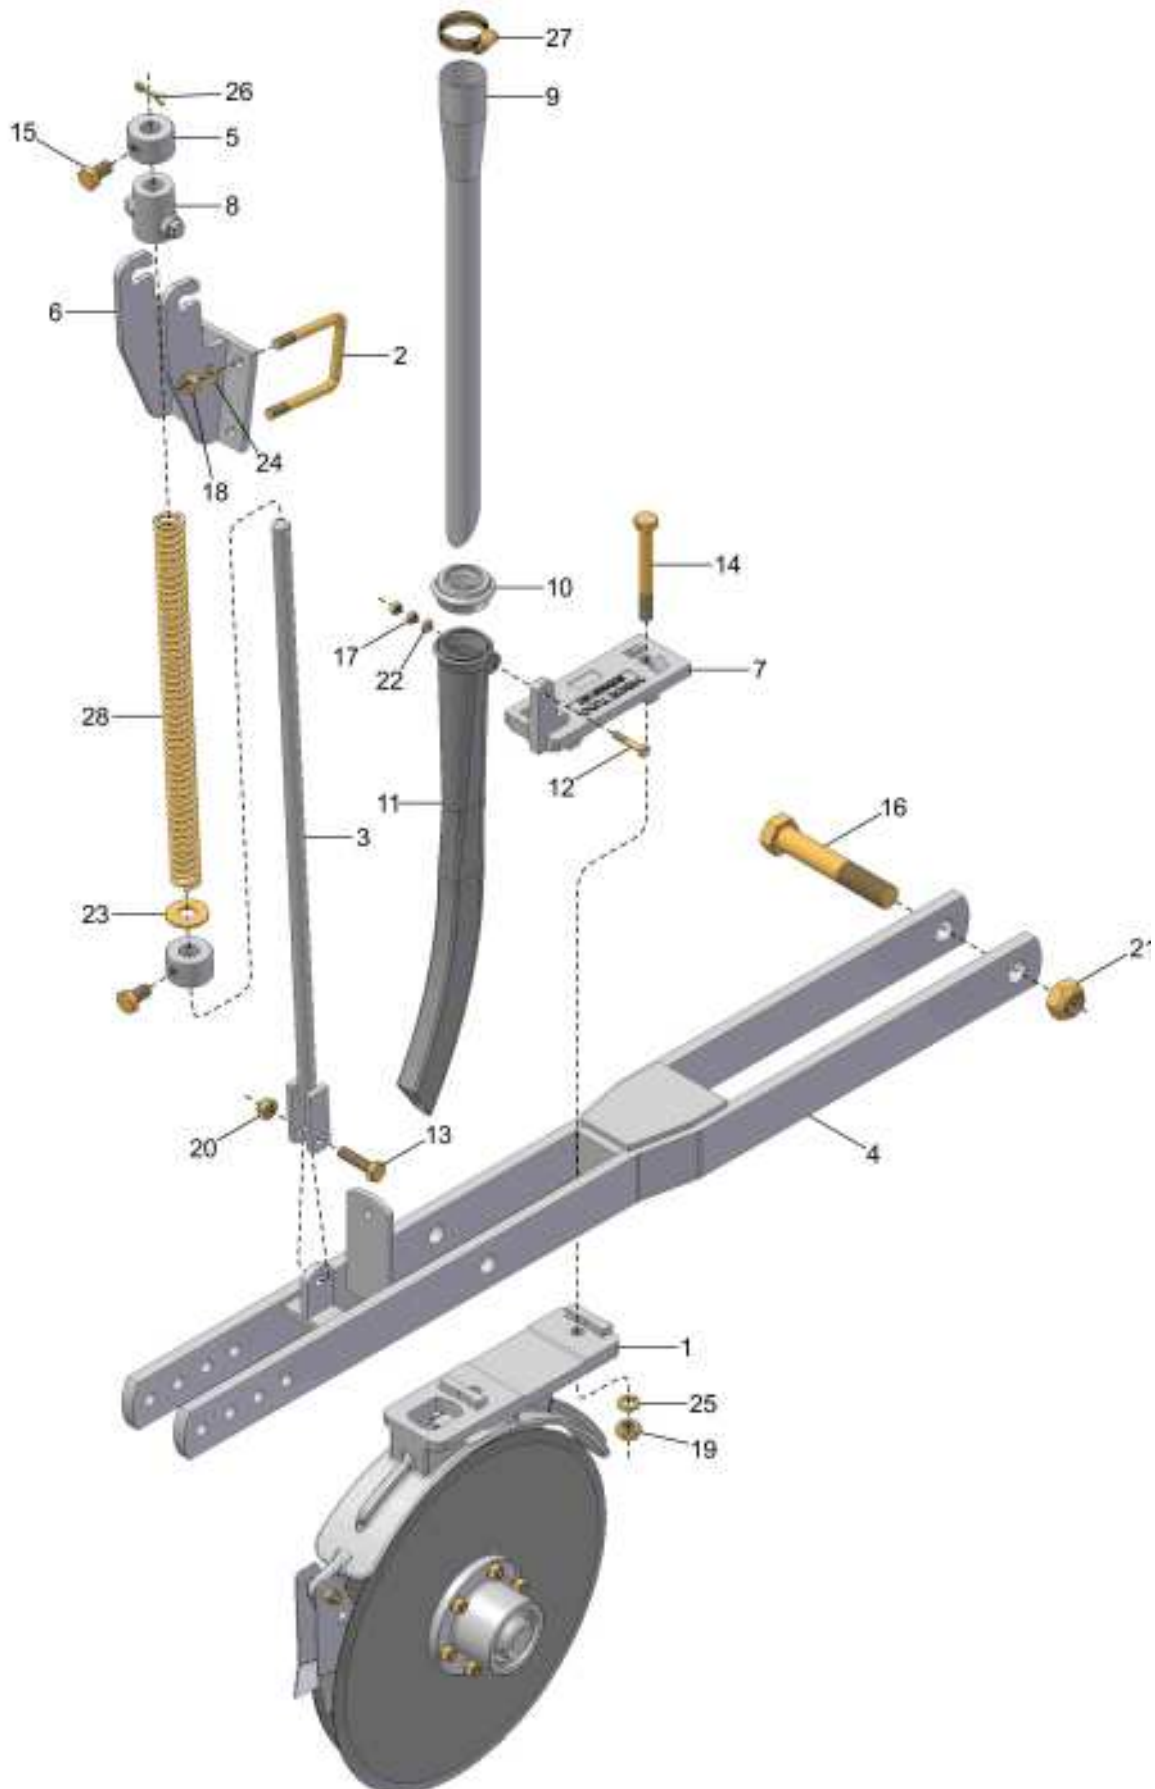

CM LINHA CURTA/LONGA

CM LINHA CURTA/LONGA

REF.	CÓDIGO	DENOMINAÇÃO	QTDE. / CONJ.
1	001101000	CM DISCO DUPLO ADUBO	1
2	013011001	ABRAÇADEIRA M10	2
3	013029000	CS VARETA	1
4	013057000	CS ESTRUTURA CURTA	1
4	013056000	CS ESTRUTURA LONGA	1
5	013058001	BUCHA BATENTE	2
6	072036000	CS ARTICULADOR HASTE	1
7	200158001	FIXADOR	1
8	900005410	ARTICULADOR	1
9	900100091	CONDUTOR	1
10	900100141	LUVA	1
11	900100142	CONDUTOR	1
12	901304035	PARAF. SEXT. M6 x 35 - 8.8	1
13	901313040	PARAF. SEXT. M10 x 40 - 8.8	1
14	901316100	PARAF. SEXT. M12 x 100 - 8.8	2
15	901317020	PARAF. SEXT. M12 x 20 - 8.8	2
16	901336130	PARAF. SEXT. M22 x 130 - 8.8	1
17	920000601	PORCA SEXT. M6	2
18	920001001	PORCA SEXT. M10	4
19	920001201	PORCA SEXT. M12	2
20	920111001	PORCA SEXT. AUTOTR. M10	1
21	920112201	PORCA SEXT. AUTOTR. M22	1
22	921030006	ARRUELA LISA	1
23	921040020	ARRUELA LISA	1
24	921050010	ARRUELA DE PRESSÃO B10	4
25	921050012	ARRUELA DE PRESSÃO B12	2
26	922172224	CONTRAPINO 5x25 DIN 94 ZCA	1
27	931020344	ABRAÇADEIRA ROSCA SEM-FIM 32-44	1
28	936001030	MOLA 23x400	1
*	072035000	CM LINHA CURTA	*
*	072034000	CM LINHA LONGA	*