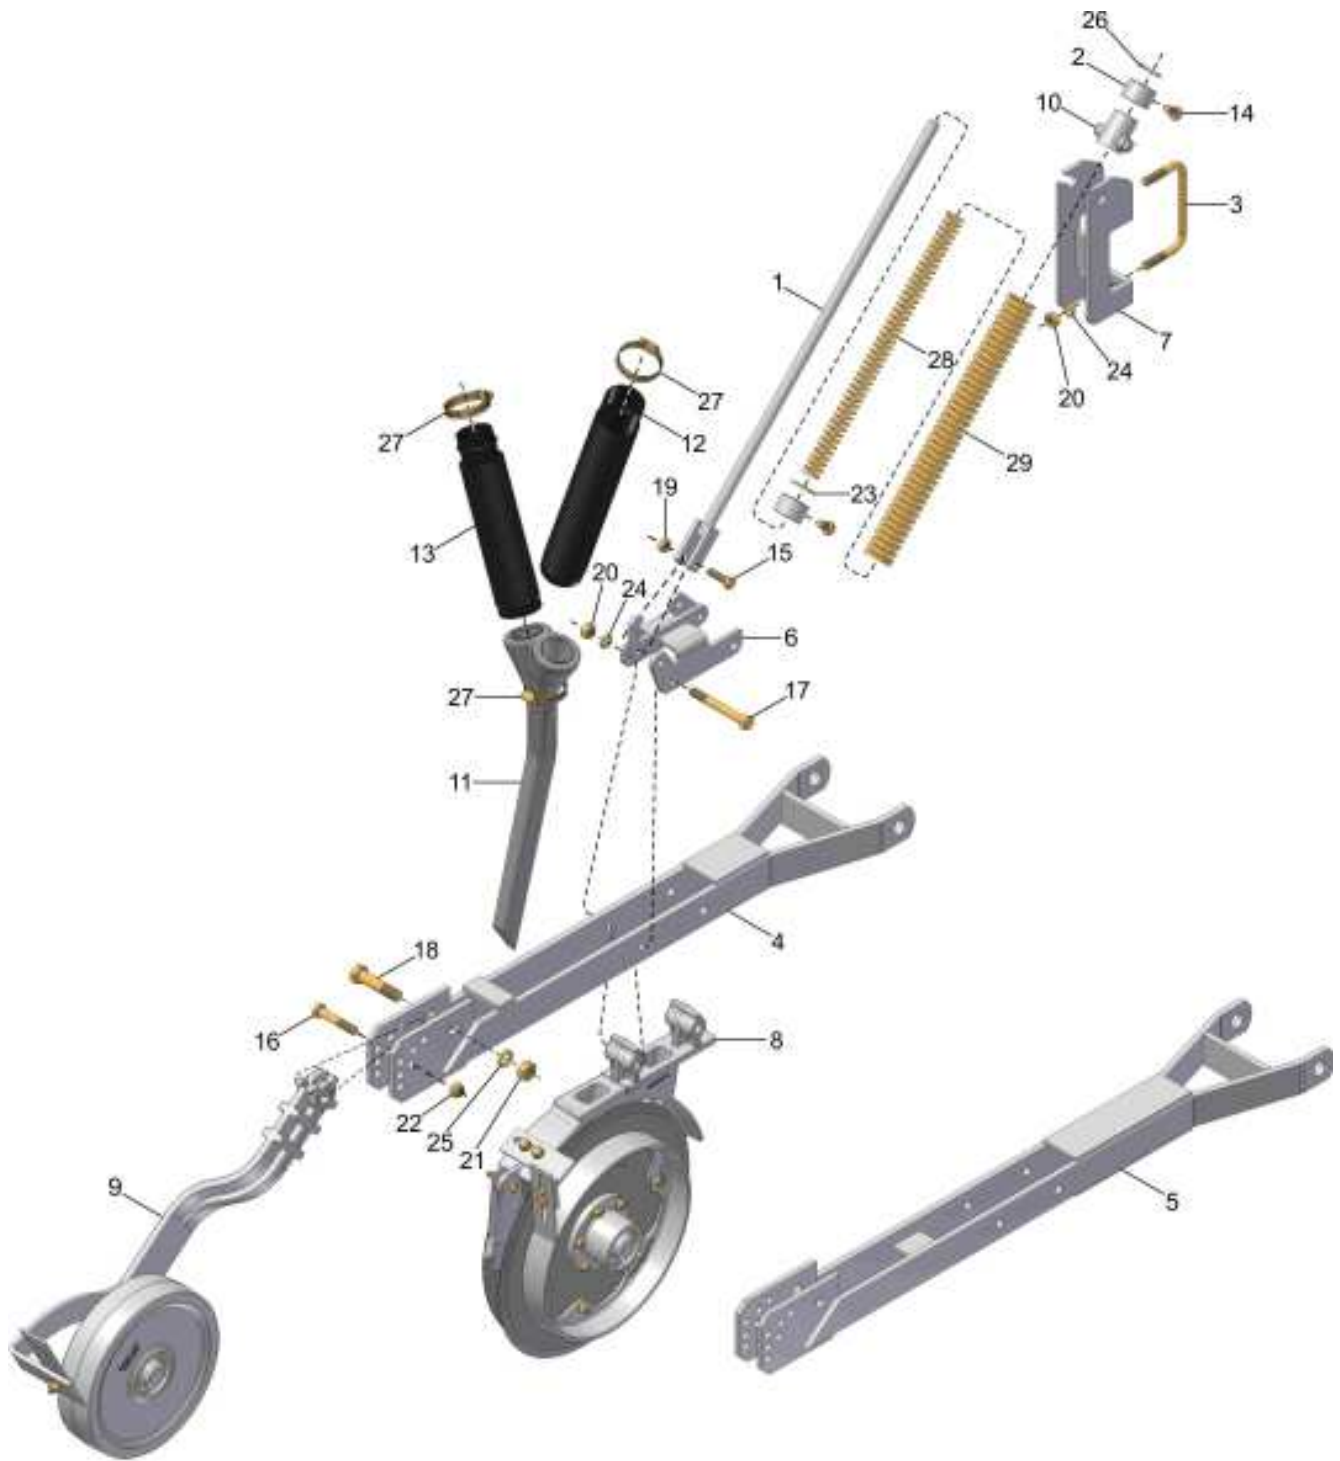

CM LINHA ARROZ CURTA/LONGA DIR./ESQ. SA

CM LINHA ARROZ CURTA/LONGA DIR./ESQ. SA

REF.	CÓDIGO	DENOMINAÇÃO	QTDE. / CONJ.
1	013029000	CS VARETA	1
2	013058001	BUCHA BATENTE	2
3	013195001	ABRAÇADEIRA MENOR M12	1
4	013208000	CS GARFO CURTO TRIGO/ARROZ	1
5	013207000	CS GARFO LONGO TRIGO/ARROZ	1
6	013209000	CS ARTICULADOR VARETA	1
7	013210000	CS GUIA VARETA	1
8	013213000	CM SUPORTE DISCO DUPLO DIR.	1
8	013214000	CM SUPORTE DISCO DUPLO ESQ.	1
9	217057000	CM COMPACTADOR	1
10	900005410	ARTICULADOR	1
11	900100557	CONDUTOR Y	1
12	900110025	MANGOTE SEMENTE REF.152 BEGEBOR	1
13	900110030	MANGOTE SEMENTE REF.118 BEGEBOR	1
14	901313020	PARAF. SEXT. M10 x 20 - 8.8	2
15	901313035	PARAF. SEXT. M10 x 35 - 8.8	1
16	901316065	PARAF. SEXT. M12 x 65 - 8.8	1
17	901316100	PARAF. SEXT. M12 x 100 - 8.8	2
18	901324070	PARAF. SEXT. M16 x 70 - 8.8	1
19	920001001	PORCA SEXT. M10	1
20	920001201	PORCA SEXT. M12	4
21	920001601	PORCA SEXT. M16	1
22	920111201	PORCA SEXT. AUTOTR. M12	1
23	921040020	ARRUELA LISA	1
24	921050012	ARRUELA DE PRESSÃO B12	4
25	921050016	ARRUELA DE PRESSÃO B16	1
26	922171824	CONTRAPINO 4x25 DIN 94 ZCA	1
27	931020351	ABRAÇADEIRA ROSCA SEM-FIM 38-51	3
28	936001030	MOLA 23x400	1
29	936001031	MOLA 36x400	1
*	013203000	CM LINHA ARROZ LONGA ESQ. SA	*
*	013204000	CM LINHA ARROZ CURTA DIR. SA	*
*	013205000	CM LINHA ARROZ LONGA DIR. SA	*
*	013206000	CM LINHA ARROZ CURTA ESQ. SA	*