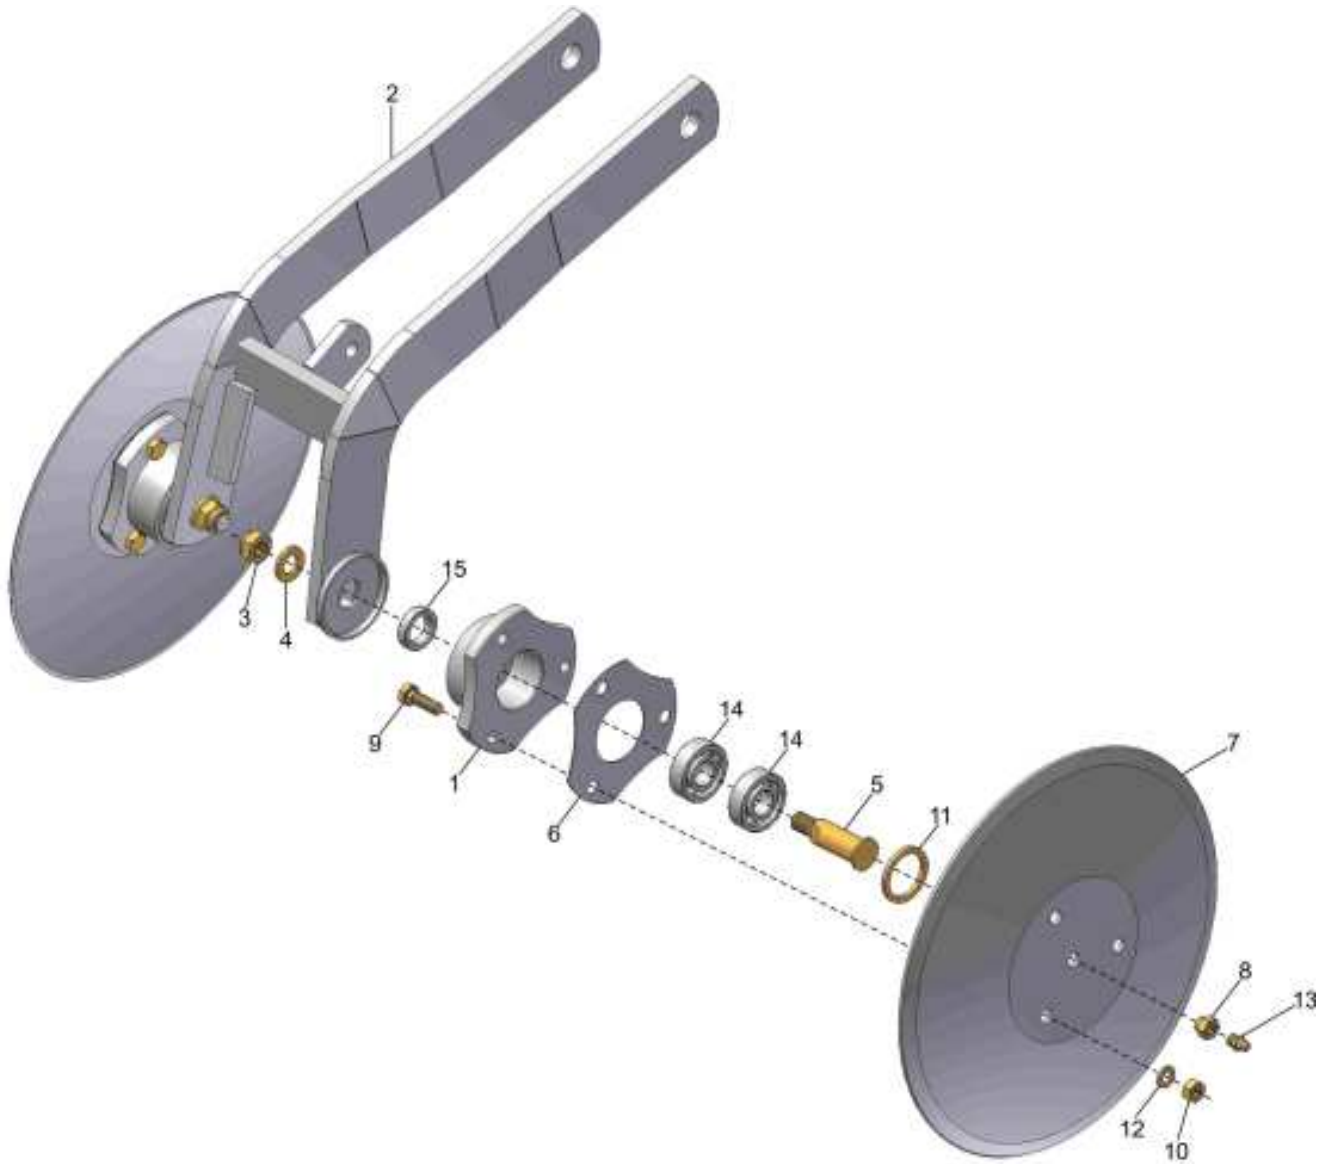

CM DISCO COBERTURA

16 { 1, 5, 6, 7, 8, 9, 10, 11, 12, 13, 14, 15 }

CM DISCO COBERTURA

REF.	CÓDIGO	DENOMINAÇÃO	QTDE. / CONJ.
1	001050001	CUBO	2
2	013113000	CS GARFO	1
3	920111201	PORCA. SEXT. AUTOTR. M12	2
4	921030012	ARRUELA LISA 13x24x2.5 DIN 125-A ZVO	2
5	001050002	EIXO	2
6	001050003	JUNTA VEDAÇÃO	2
7	001050004	DISCO CÔNCAVO LISO 11"	2
8	001050005	ADAPTADOR	2
9	901309025	PARAF. SEXT. M8 x 25 - 8.8	6
10	920000801	PORCA SEXT. M8	6
11	921040054	ARRUELA LISA	2
12	921050008	ARRUELA DE PRESSÃO B8	6
13	924080000	GRAXEIRA RETA M8	2
14	927010003	ROLAMENTO RÍGIDO DE ESFERAS 6203 Z 17x40x12 (PL)	4
15	928010101	RETENTOR 00508 BA 17x28x7.0 (SABÓ)	2
16	001050000	CM DISCO	2
*	013111000	CM DISCO COBERTURA	*