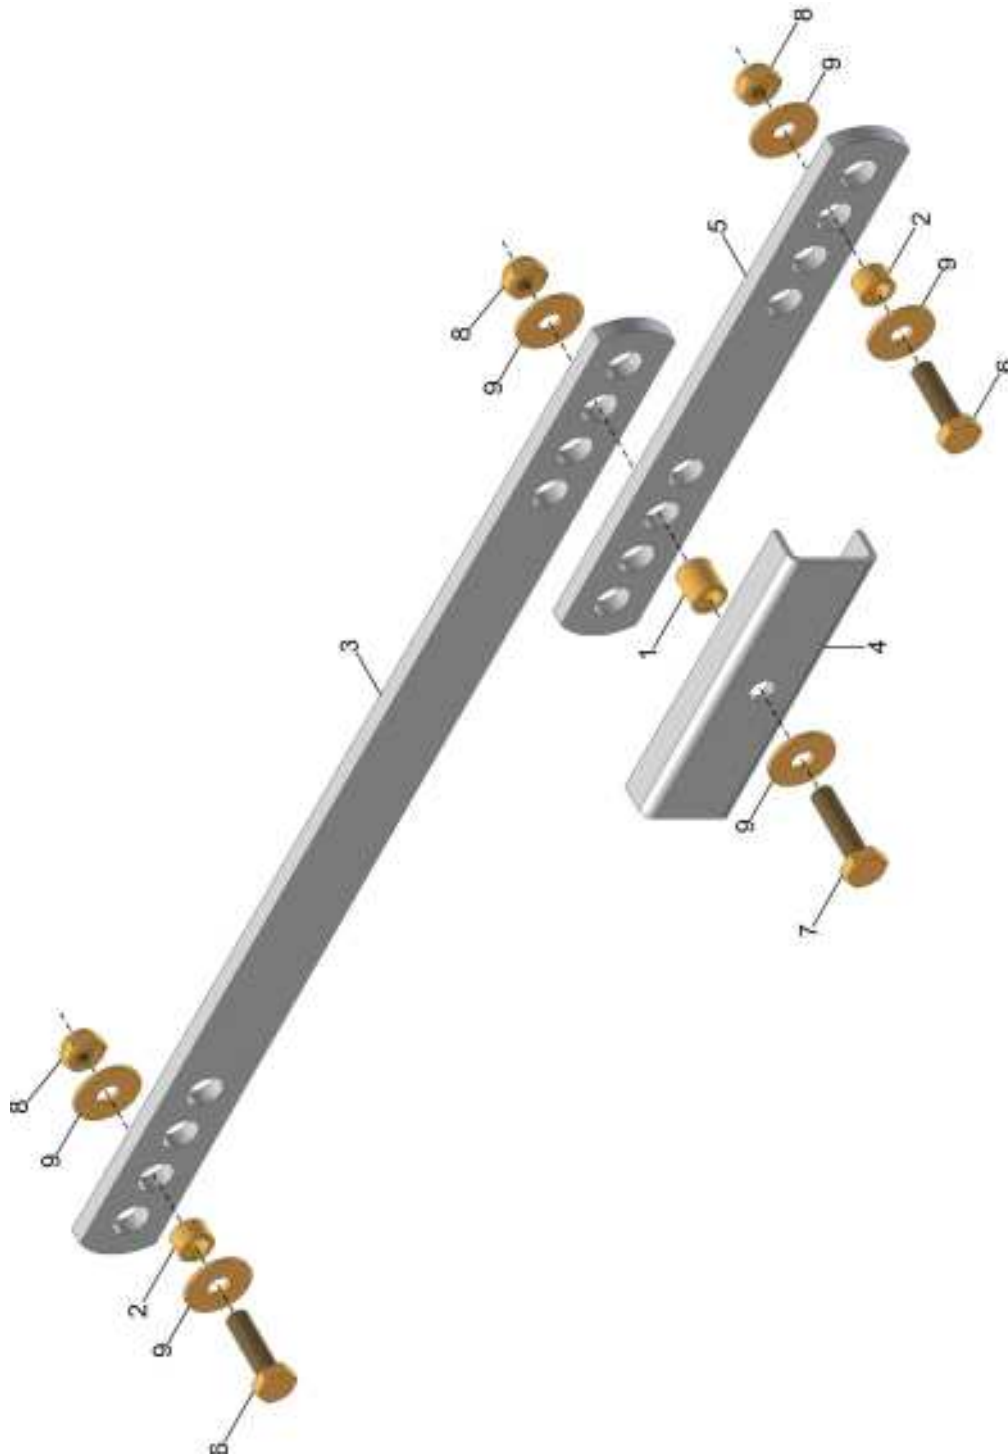

CM KIT ESTABILIZADOR SA 7300

CM KIT ESTABILIZADOR SA 7300

REF.	CÓDIGO	DENOMINAÇÃO	QTDE. / CONJUNTO			
			2 Linhas (60/70)	2 Linhas (80/90)	3 Linhas	C. Nativo
1	072086002	BUCHA MAIOR	1	1	1	3
2	072086003	BUCHA MENOR	2	2	2	2
3	072086004	ESTABILIZADOR	1	2	2	-
4	072087001	GUIA ESTABILIZADOR	1	1	-	-
5	072087002	ESTABILIZADOR NATIVO	1	-	-	4
6	901313035	PARAF. SEXT. M10 x 35 - 8.8	2	2	2	2
7	901313040	PARAF. SEXT. M10 x 40 - 8.8	1	1	1	3
8	920111001	PORCA SEXT. AUTOTRAVANTE M10	3	3	3	5
9	921010010	ARRUELA LISA	6	6	6	10
*	020037000	CM KIT ESTABILIZADOR 2L (60/70)	*	-	-	-
*	020038000	CM KIT ESTABILIZADOR 2L (80/90)	-	*	-	-
*	020039000	CM KIT ESTABILIZADOR 3L	-	-	*	-
*	013149000	CM KIT ESTABILIZADOR CAM PO NATIVO 7300	-	-	-	*