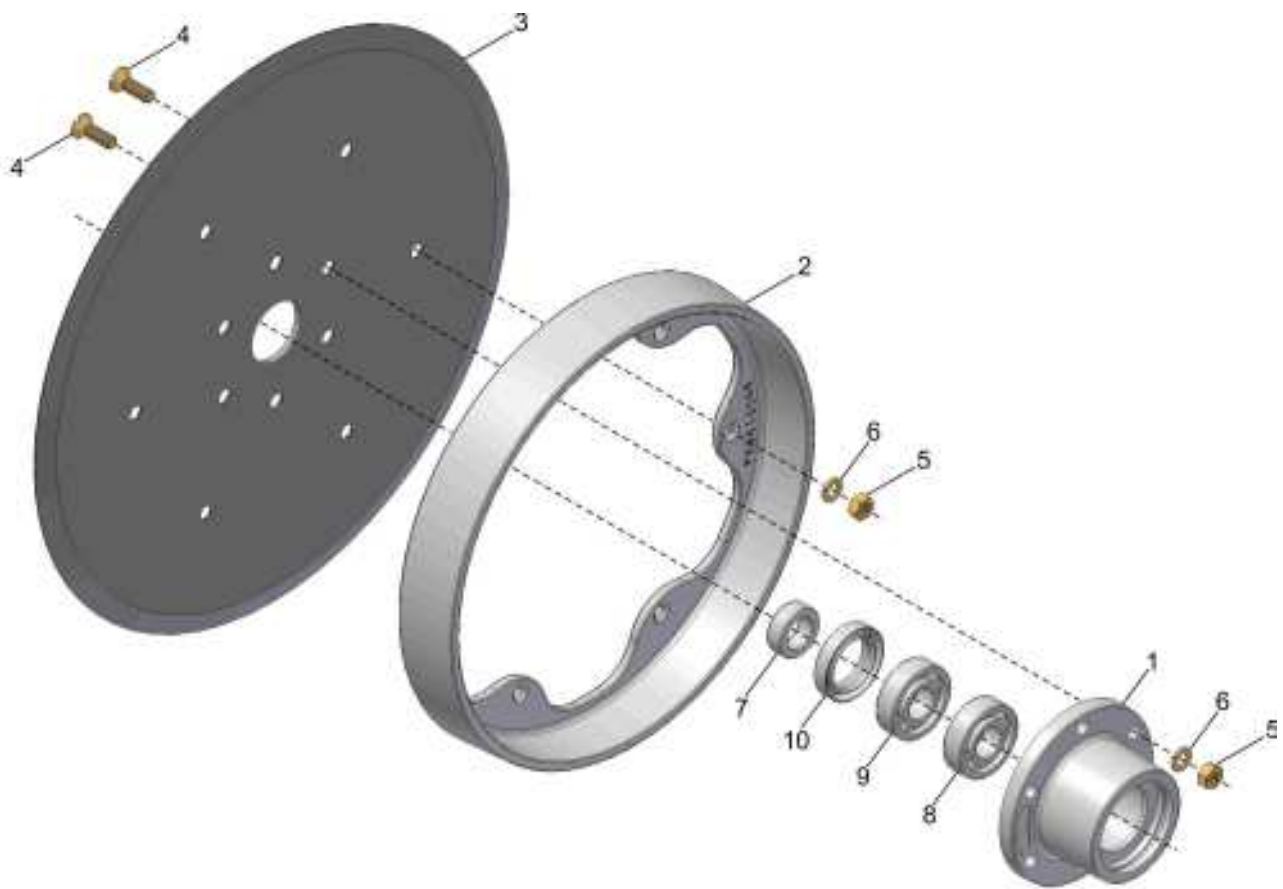

CM CUBO DISCO 15"

11 { 1, 7, 8, 9, 10 }

CM CUBO DISCO 15"

REF.	CÓDIGO	DENOMINAÇÃO	QTDE. / CONJ.
1	200115001	CUBO	1
2	900010084	ARO LIMITADOR	1
3	90001509	DISCO PLANO 15"	1
4	903309025	PARAF. MÁQ. CAB. CHATA M8	12
5	920000801	PORCA SEXT. M8	12
6	921050008	ARRUELA DE PRESSÃO B8	12
7	200115002	BUCHA	1
8	927010004	ROLAMENTO RÍGIDO DE ESFERAS 6204 20x47x14 (PL)	1
9	927010104	ROLAMENTO RÍGIDO DE ESFERAS 6204 Z 20x47x14 (PL)	1
10	928010113	RETENTOR 01942 BRG 32x47x10 (SABÓ)	1
11	200115000	CM CUBO	1
*	013063000	CM CUBO DISCO 15"	*