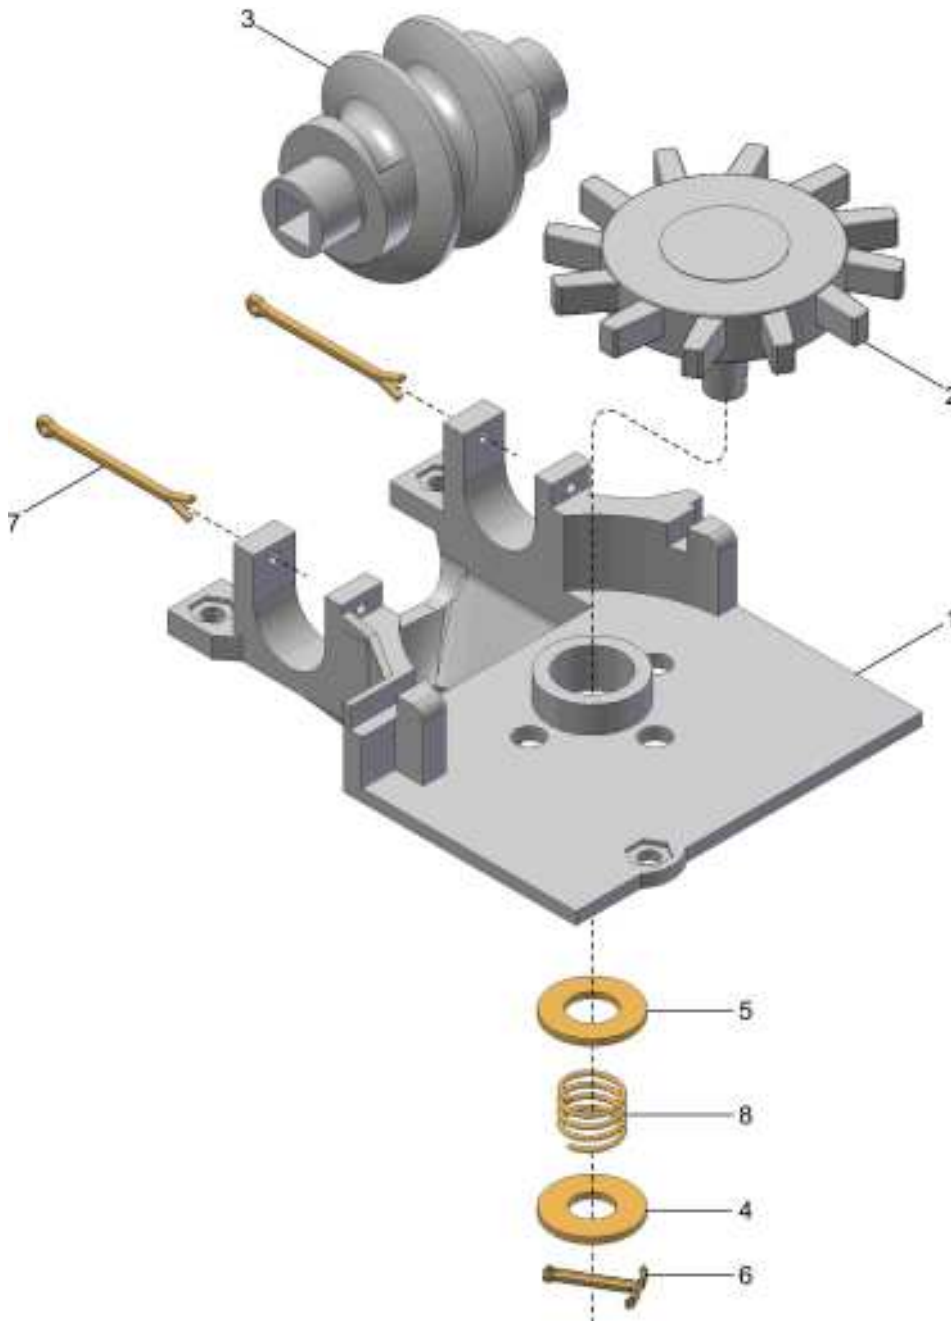

CM DOSADOR ADUBO

CM DOSADOR ADUBO

<i>REF.</i>	<i>CÓDIGO</i>	<i>DENOMINAÇÃO</i>	<i>QTDE. / CONJ.</i>
1	200203001	MESA	1
2	200203002	ROTOR Z12	1
3	900015006	ACIONADOR CARACOL	1
4	921040020	ARRUELA LISA	1
5	921040022	ARRUELA LISA	1
6	922171824	CONTRAPINO 4x25	1
7	922172244	CONTRAPINO 5x65	2
8	936001008	MOLA	1
*	200203000	CM DOSADOR ADUBO	*
*	200204000	CM DOSADOR ADUBO S/ CARACOL	*