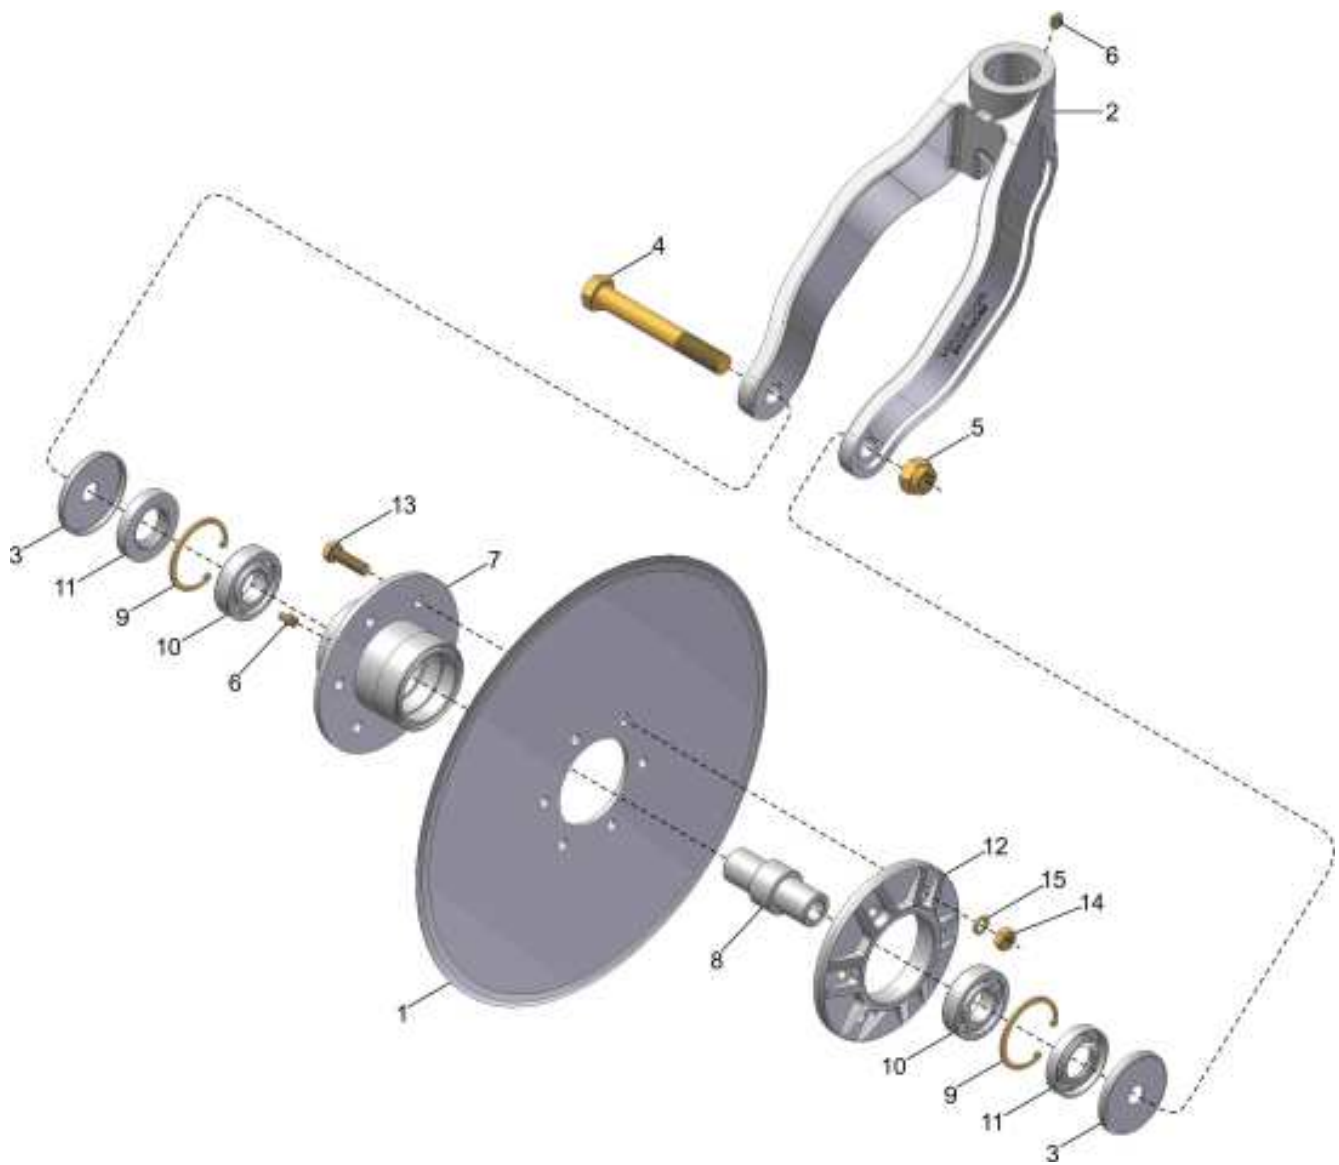

CM DISCO DE CORTE 16"

16 { 7, 8, 9, 10, 11 }

17 { 1, 12, 13, 14, 15, 16 }

CM DISCO DE CORTE 16"

REF.	CÓDIGO	DENOMINAÇÃO	QTDE. / CONJ.
1	001024001	DISCO PLANO 16"	1
2	200013002	SUPORTE DISCO	1
3	200013004	PROTETOR	2
4	901328140	PARAF. SEXT. M18 x 140 - 8.8	1
5	920111801	PORCA SEXT. AUTOTRAVANTE M18	1
6	924080000	GRAXEIRA RETA M8	2
7	200012001	CUBO	1
8	200012002	EIXO	1
9	923202062	ANEL ELÁSTICO I62	2
10	927015006	ROLAMENTO RÍGIDO DE ESFERAS 6206 30x62x16 (SL)	2
11	928010110	RETENTOR 01273 BA 30x62x10 (SABÓ)	2
12	900005163	FLANGE	1
13	901313035	PARAF. SEXT. M10 x 35 - 8.8	6
14	920001001	PORCA SEXT. M10	6
15	921050010	ARRUELA DE PRESSÃO B10	6
16	200012000	CM CUBO	1
17	001024000	CM DISCO 16"	1
*	001025000	CM DISCO DE CORTE 16"	*