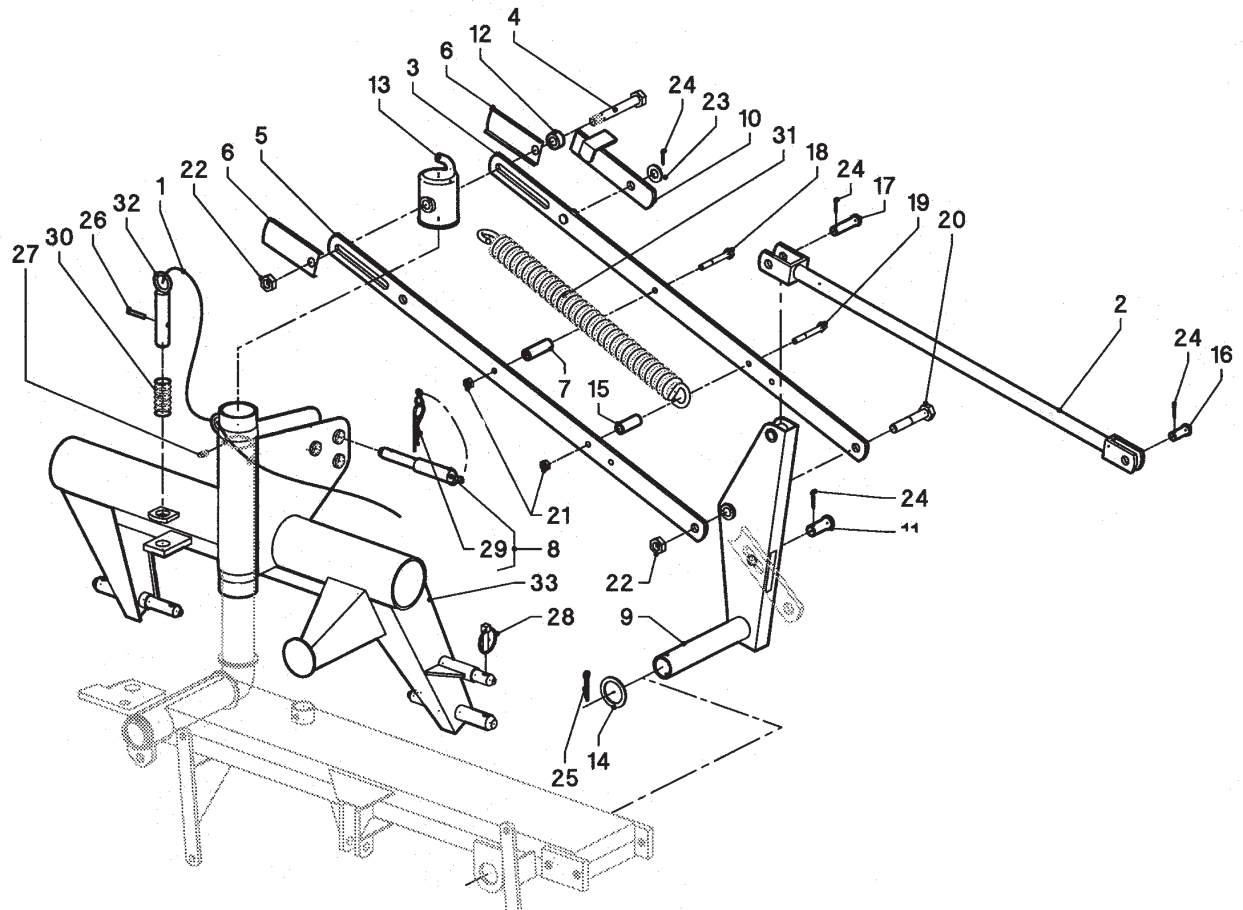

ITEM	CÓDIGO	DENOMINAÇÃO	QTDE.
1	7320150	Corda de nylon	01
2	7320080	Tirante	01
3	7320103	Braco intermediario cj	01
4	2915007	Paraf sext MA 16x130 DIN 931-10.9 zn	01
5	7320079	Braco intermediario	01
6	7320118	Guia de proteção	02
7	7320128	Limitador maior	01
8	7320143	Pino de engate cj	01
9	7320070	Alavanca cj	01
10	7320147	Trava para transporte cj	01
11	7320135	Pino da alavanca	01
12	7320134	Bucha da trava	01
13	7320229	Ponteira da mola	01
14	7320134	Bucha da trava	01
15	7320138	Limitador menor	01
16	7320137	Pino menor do tirante	01
17	7320136	Pino maior do tirante	01
18	2915008	Paraf sext MA 10x80 DIN 931 5.6 zn	01
19	2914928	Paraf sext M10x 90- DIN 931-8.8-zn	01
20	2915009	Paraf sext MA 16x90 DIN 931 5.6 zn	01
21	2915407	Porca sext M 10 - DIN -g 8-zn	02
22	2915411	Porca sext M 16	02
23	2900608	Arruela lisa 3x17x30	01
24	2901708	Contrapino 5/32 x 1.1/2	04
25	2901710	Contrapino 3/16 x 2.1/2	01
26	2905205	Pino elástico leve 8 x 45	01
27	2912501	Graxeira reta M 6 x 1 DIN 71412	01
28	2905201	Pino trava universal NTI-1250	01
29	7320143	Pino de engate cj	01
30	2904553	Mola de compressão	01
31	2904554	Mola de tração	01
32	7320105	Pino para transporte	01
33	7320021	Acoplamento do trator	01