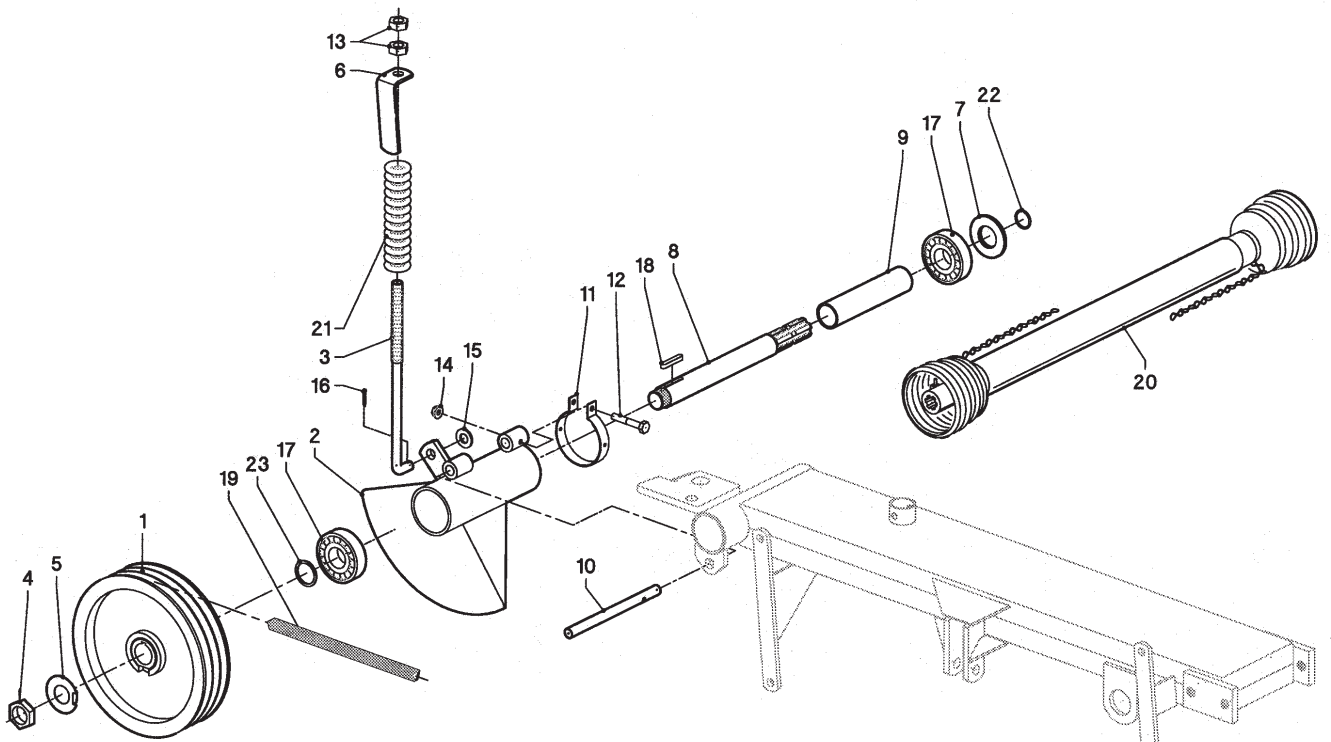

ITEM	CÓDIGO	DENOMINAÇÃO	QTDE.
1	7320253	Articulador	01
2	7320055	Articulador Lado Polia	01
3	7320075	Articulação cj	01
4	7320100	Macaco	01
5	7320001	Viga do acoplamento	01
6	2914918	Paraf sext M 10x 20-din 933-8.8-zn	04
7	7320116	Suporte dianteiro	01
8	7320117	Suporte traseiro	01
9	7320086	Base protetora interna	01
10	7320151	Base protetora externa	01
11	7320140	Bucha do batente	01
12	7320076	Anel de encosto	01
13	2900614	Arruela lisa 10,5x21x2 - pb 173 zn	04
14	7320136	Pino maior do tirante	01
15	2914919	Paraf sext M 10x 25-din 933-8.8-zn	04
16	2914945	Paraf sext M 16x 40-din 933-5.6-zn	03
17	2914947	Paraf sext M 16x 65-din 931-8.8-zn	01
18	2915408	Porca sext M 10 -din985-g 8-zn-autf	08
19	2915410	Porca sext M 12 -din985-g 8-zn-autf	01
20	2900608	Arruela	01
21	2901708	Contrapino 5/32 x 1.1/2	01
22	2911708	Contrapino 8 x 50	01
23	7320236	Bucha do Mancal	02
24	2900427	Anel retenção 60 x 2	01
25	2912501	Graxeira reta m6 x 1 din 71412	01
26	7320107	Suporte traseiro	01
28	7221216	Grampo de segurança ap-41n	01
29	7320097	Trava de segurança cj	01
30	7320068	Guia cj.	01
31	7320064	Trava superior cj	01
32	7320160	Prisioneiro M 12 x 200 cj	01
33	7320098	Anel da mola	02
34	2904549	Mola da trava	01
35	2912504	Graxeira reta M8 x 1	02