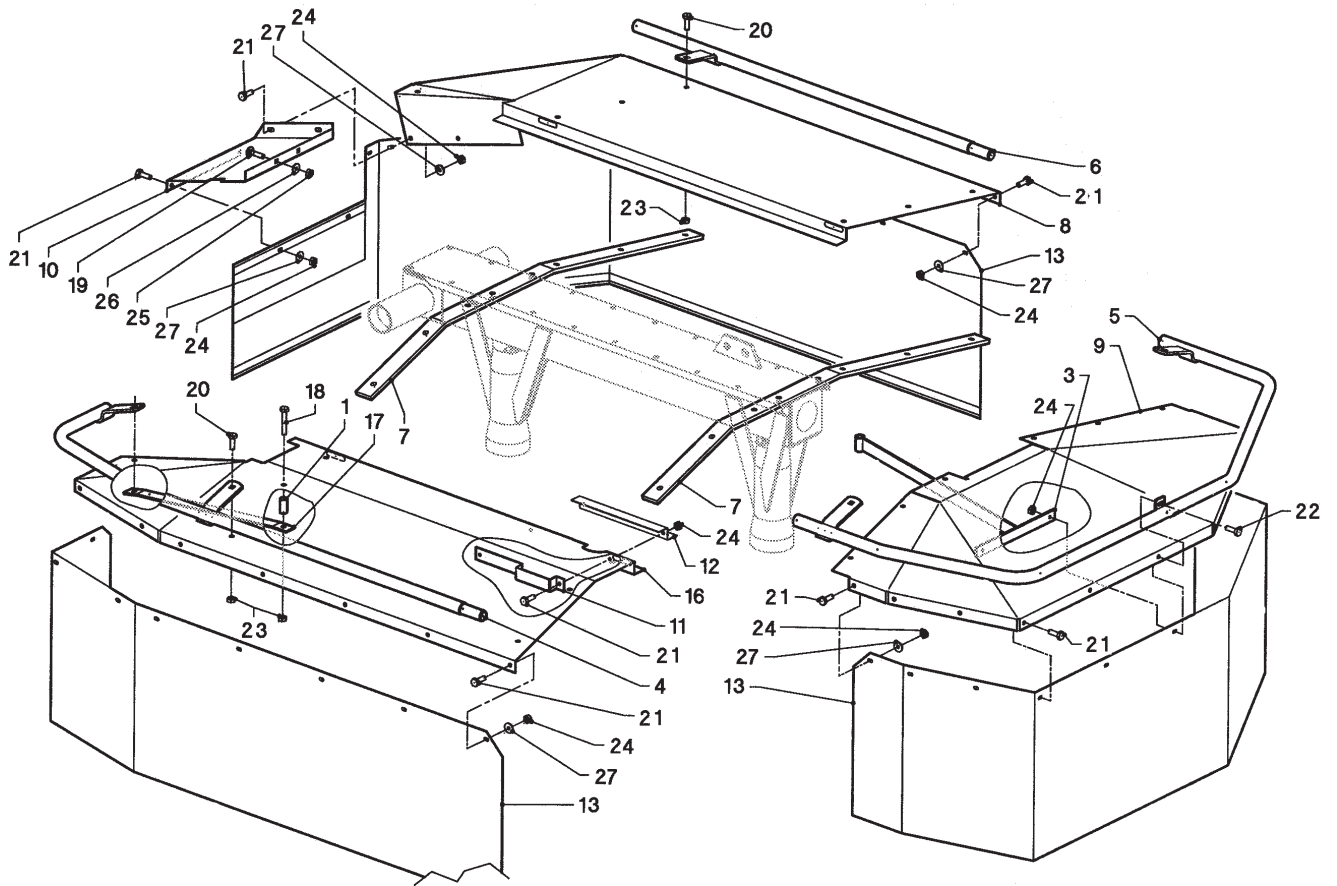

ITEM	CÓDIGO	DENOMINAÇÃO	QTDE
1	7320141	Bucha do suporte	01
2	7320155	Bucha do suporte	01
3	7320087	Suporte traseiro cj	01
4	7320091	Protetor esquerdo cj	01
5	7320094	Protetor traseiro cj	01
6	7320108	Protetor direito cj	01
7	7320110	Apoio da proteção	02
8	7320074	Base protetora direita	01
9	7320084	Base protetora traseira	01
10	7320111	Proteção frontal	01
11	7320112	Suporte esquerdo da base	01
12	7320123	Suporte direito da base	01
13	2902907	Lona proteção cj	01
16	7320085	Base protetora esquerda	01
17	7320119	Suporte do protetor	01
18	2914927	Paraf sext M10x 70-din 931-8.8-zn	01
19	2914909	Paraf sext M 8x 20-din 933-5.6-zn	02
20	2914920	Paraf sext M10x 30-din 933-8.8-zn	13
21	2914904	Paraf sext M 6x 20-din 933-8.8-zn	31
22	2914905	Paraf sext M 6x 25-din 933-8.8-zn	02
23	2915408	Porca sext M10 -din985-g 8-zn-autf	14
24	2915404	Porca sext M 6 -din985-g 8-zn-autf	33
25	2915406	Porca sext M 8 -din985-g 8-zn-autf	02
26	2910704	Arruela pressão B 8 - din 127 zn	02
27	2910703	Arruela pressão B 6 - din 127 zn	29