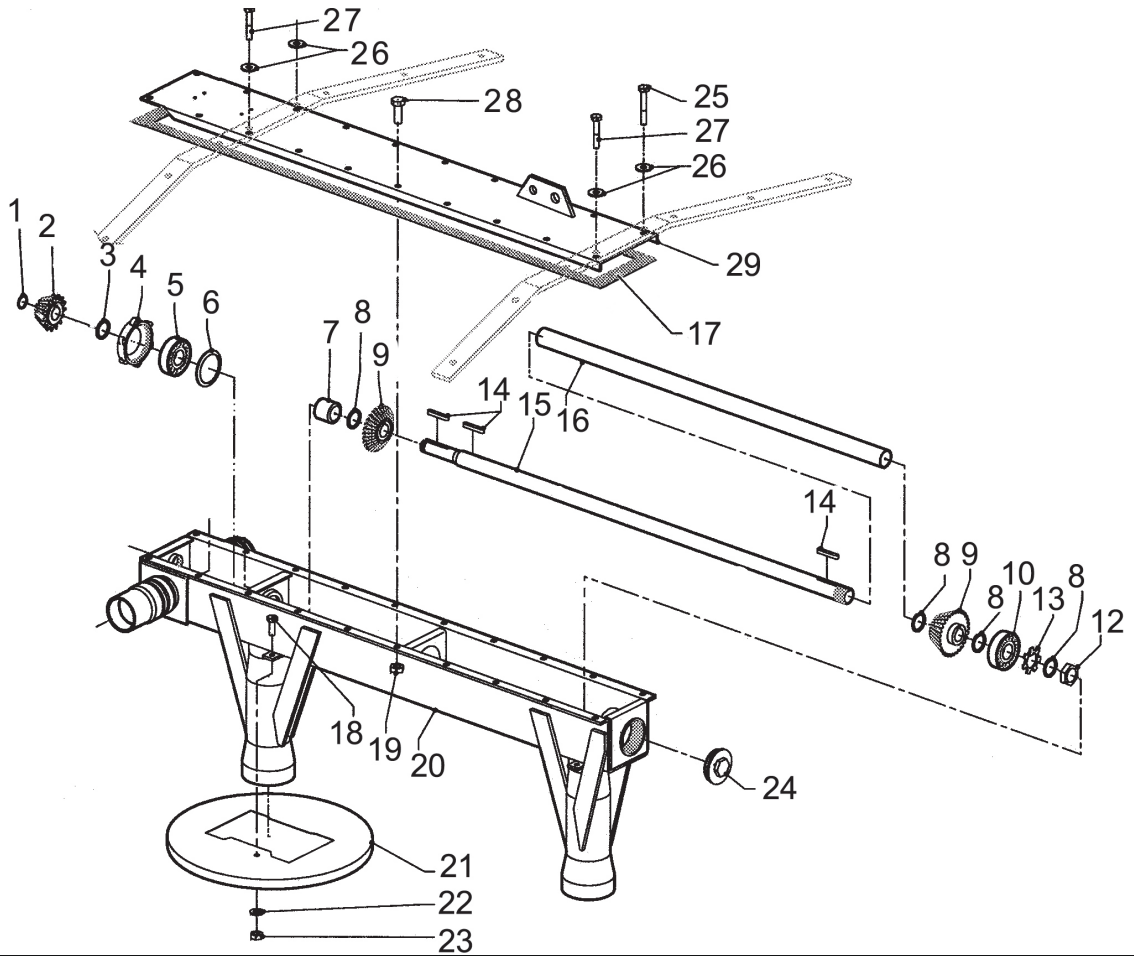

ITEM	CÓDIGO	DENOMINAÇÃO	QTDE.
1	2900439	Anel 25 D PB-308	01
2	7320181	Pinhão do motor z-15	01
3	6800041	Espaçador	-
4	7320201	Trava do rolamento	01
5	2906316	Rolamento 6305	01
6	7320225	Espaçador do cubo	-
7	7320202	Trava do rolamento	01
8	6801217	Espaçador 40x30.5	-
8	7320169	Espaçador	-
9	7320180	Coroa z-23	02
10	2906303	Rolamento 6206	01
12	7320158	Porca M 30x1.5	01
13	2900805	Arruela trava 30 MB-6	01
14	6290124	Chaveta	03
15	7320184	Eixo principal	01
16	7320187	Espaçador principal	01
17	2903407	Vedação Segadeira	01
18	2914986	Paraf sext M8 x 20 din 933 8.8 zn	04
19	2915408	Porca sext M10 -din985-g 8-zn-autf	16
20	7320195	Estrutura	01
21	7320210	Tampa do tambor	02
22	2900618	Arruela lisa 8,4x17x2 - pb 173 zn	04
23	2915406	Porca sext M 8 -din985-g 8-zn-autf	04
24	7320240	Tampa	01
25	2914990	Paraf sext M10x 55 din-931-8.8-zn	01
26	2900614	Arruela lisa 10,5 x 21x2 - pb 173 zn	04
27	2914954	Paraf sext M10x 40-din 933-5.6-zn	03
28	2914918	Paraf sext M10x 20-din 933-8.8-zn	16
29	7320214	Tampa	01

x = qtdé necessária