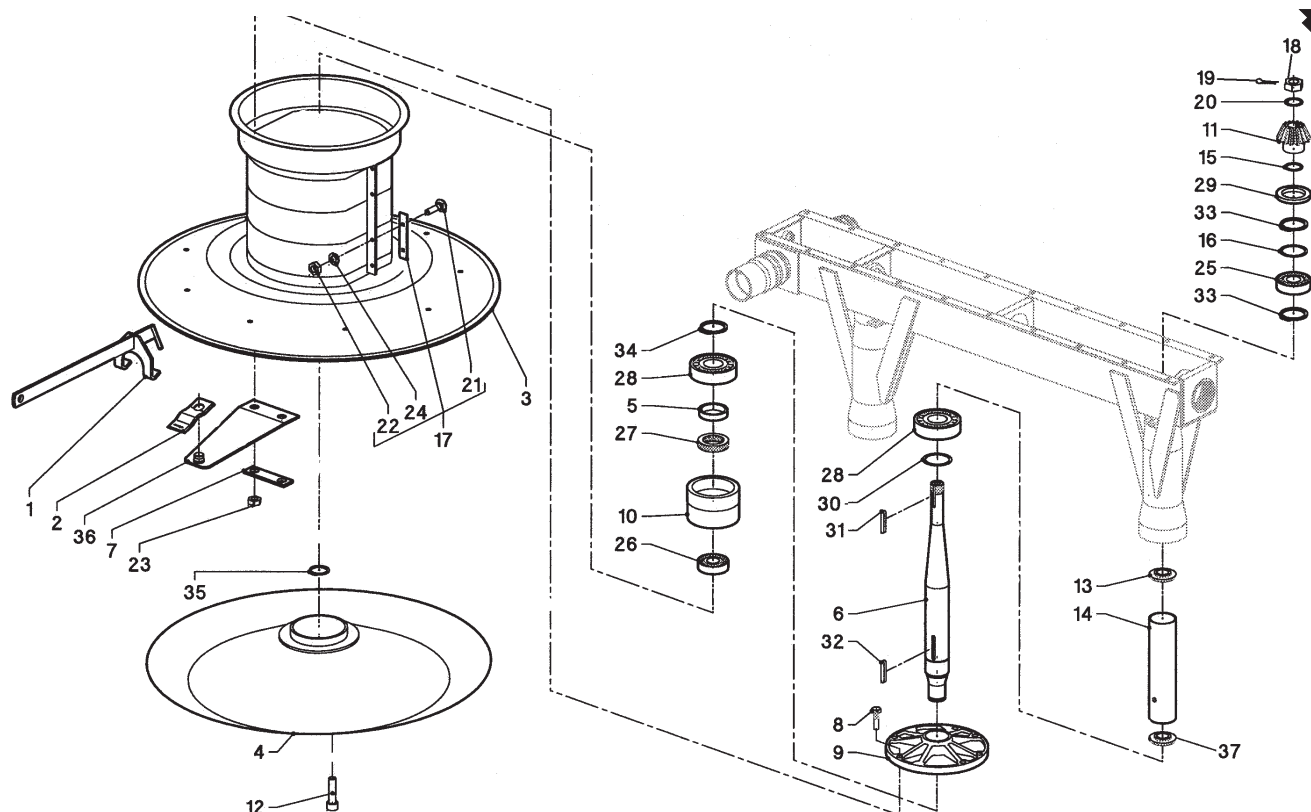

ITEM	CÓDIGO	DENOMINAÇÃO	QTDE.
1	7320161	Chave	01
2	5030167	Faca	06
3	7320179	Tambor	02
4	7320190	Patim do disco	02
5	7320226	Espaçador	02
6	7320186	Eixo do tambor	02
7	7320222	Calço	06
8	7320212	Parafuso do cubo	06
9	7320192	Cubo principal	02
10	7320189	Cubo interno do patim	02
11	7320239	Pinhão do tambor	02
12	2915037	Pf sx int cab cil M 10x30 8.8 DIN 912	06
13	7320227	Guia	02
14	7320261	Espaçador do tambor	02
15	6800041	Espaçador 0.75mm	--
16	7320225	Espaçador do cubo	--
17	7320228	Placas transportadoras	01
18	7320056	Porca	02
19	2901708	Contra-pino 5/32" x 1 1/2"	02
20	6800041	Espaçador 0.75mm	02
21	2914801	Paraf frances M 6x 16-din 603-8.8-zn	08
22	2915403	Porca sext M 6 -DIN 934-g 8-zn	08
23	2915412	Porca sext M16 -DIN 985-g 8-zn-auff	12
24	2910703	Arruela pressão B6 - DIN 127 zn	08
25	2906401	Rolamento 6305 2RS	02
26	2906343	Rolamento 6207 2RS	02
27	2906402	Rolamento 51109	02
28	2906399	Rolamento 6210 2RS c3	04
29	2906129	Retentor 40 x 62,1 x 10 - 01322 br	02
30	7320225	Espaçador do cubo	02
31	6290124	Chaveta	02
32	6290162	Chaveta	02
33	2900416	Anel retenção 62x2,00 - DIN 472	04
34	2900415	Anel retenção 50x2,00 - DIN 471	02
35	2900441	Anel retenção 35x2,50 - DIN 471	02
36	7320216	Suporte da faca cj.	06
37	7320262	Guia	02

x = qtd necessária