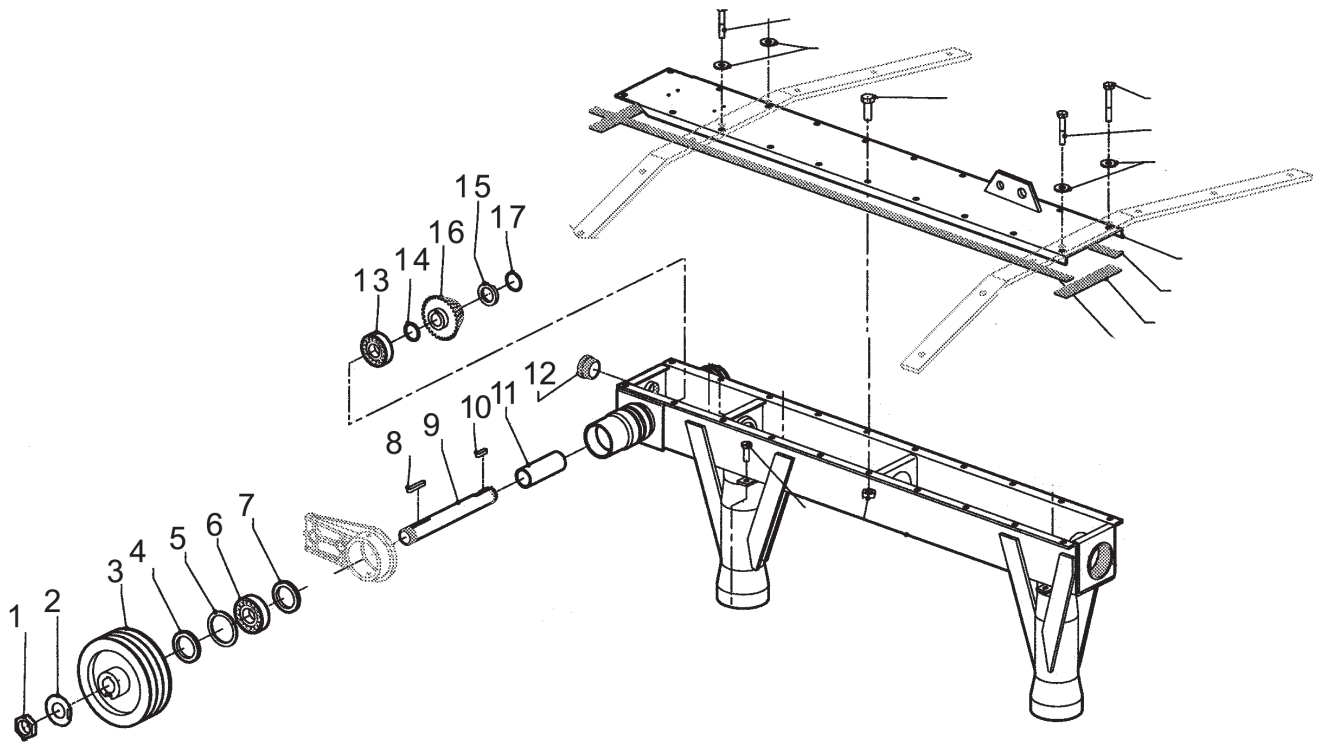

ITEM	CÓDIGO	DENOMINAÇÃO	QTDE.
1	7320158	Porca M 30x1.5	01
2	7320133	Trava porca	01
3	7320173	Polia Ø 183 mm 3 canais b	01
4	2906136	Retentor Ø 45,0x 62 x 7 02169 ba l nbr	01
5	7320225	Espaçador do cubo	x
6	2906342	Rolamento 30206	01
7	7320257	Espaçador 40x30.5 x 3	01
8	6290162	Chaveta	01
9	7320171	Eixo da polia	01
10	6290124	Chaveta	01
11	7320172	Tubo espaçador	01
12	7320215	Plug	01
13	2906303	Rolamento 6206	01
14	6801217	Espaçador 40x30.5	x
14	7320169	Espaçador	x
15	7320238	Alojamento do anel	01
16	7320180	Coroa z-23	01
17	2900440	Anel 30D - PB- 308	01

x = qtd. necessária